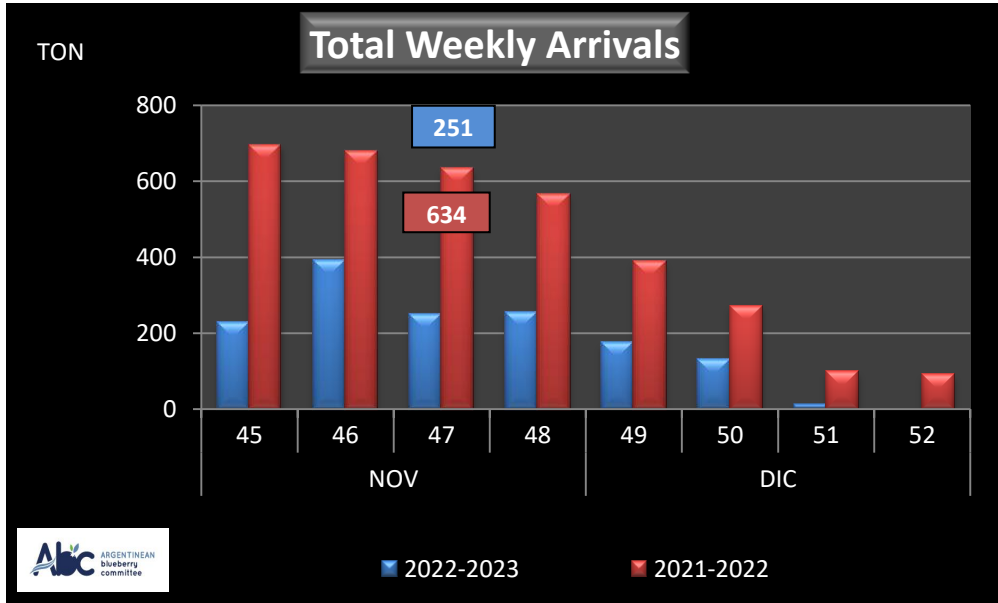

WEEKLY ARGENTINEAN BLUEBERRY ARRIVALS - ETA - 2022 / 2023 - ALL DESTINATIONS