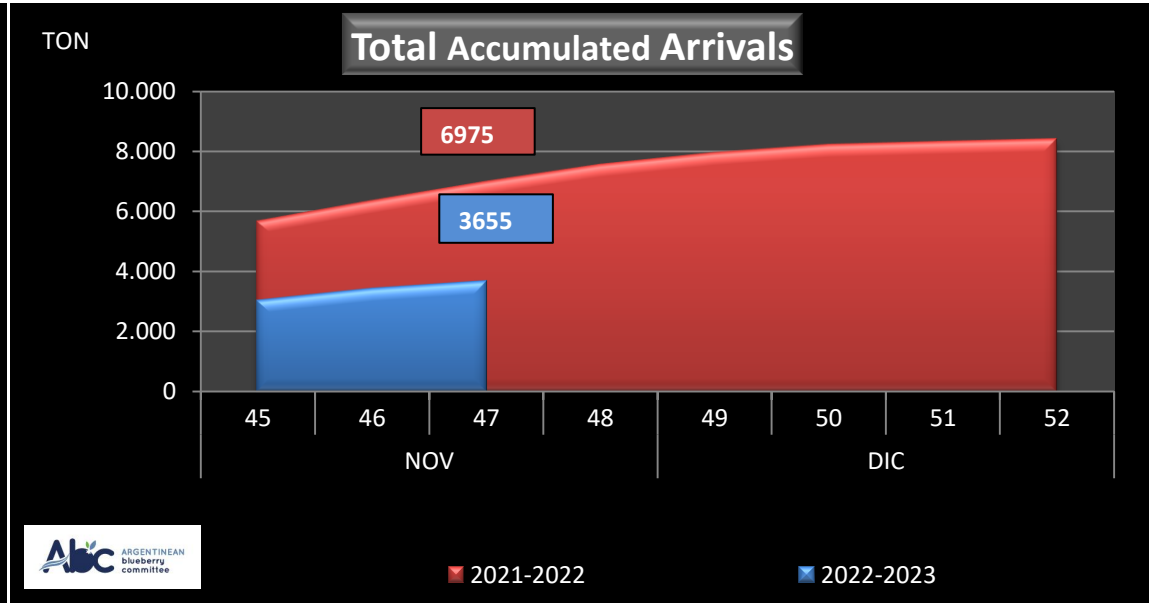

WEEKLY ARGENTINEAN BLUEBERRY ARRIVALS - ETA - 2022 / 2023 - ALL DESTINATIONS