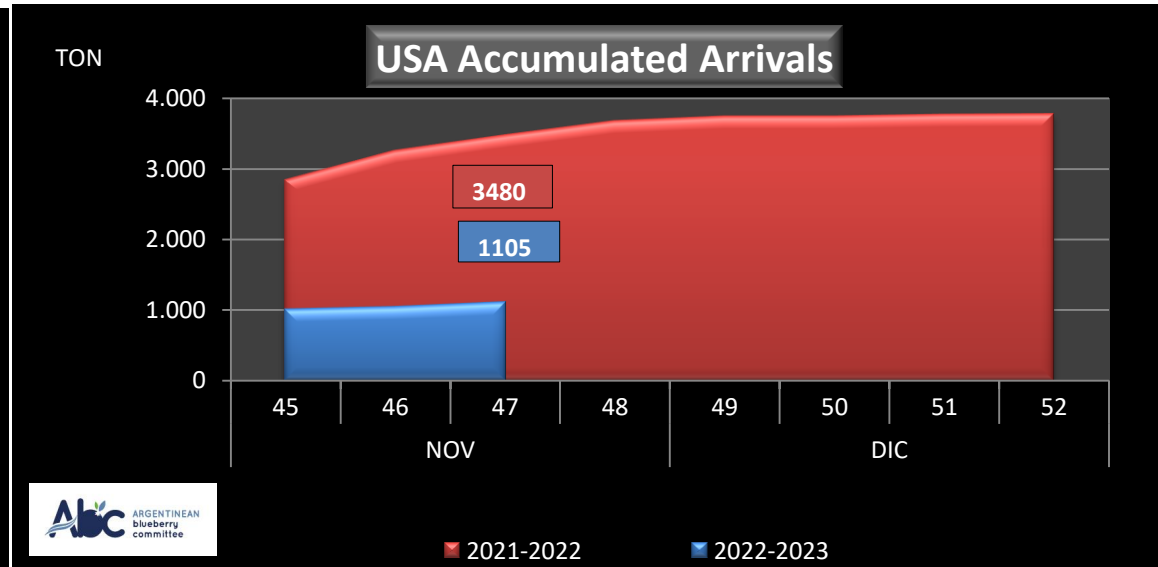

WEEKLY ARGENTINEAN BLUEBERRY ARRIVALS - ETA - 2022 / 2023 - U.S.A.