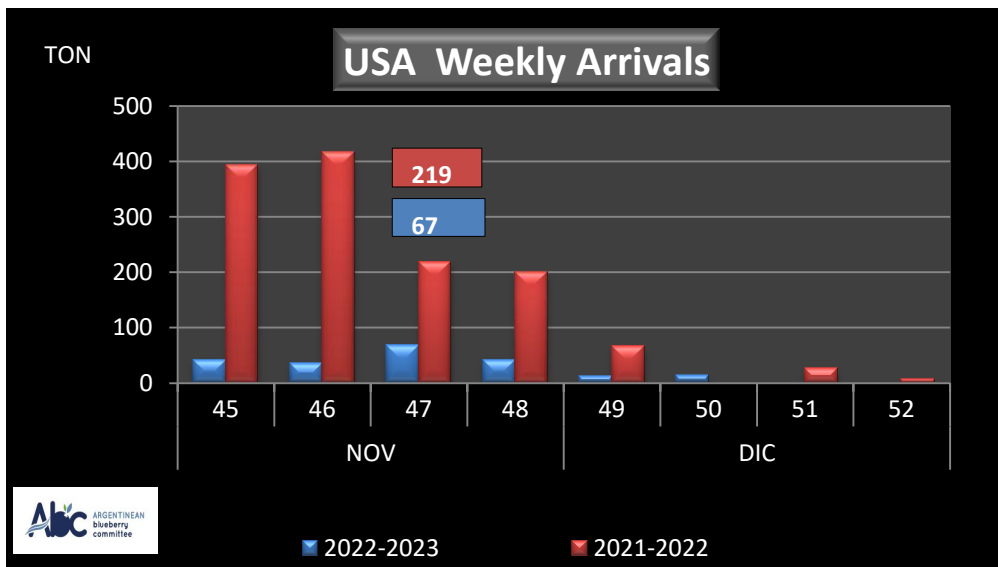

WEEKLY ARGENTINEAN BLUEBERRY ARRIVALS - ETA - 2022 / 2023 - U.S.A.