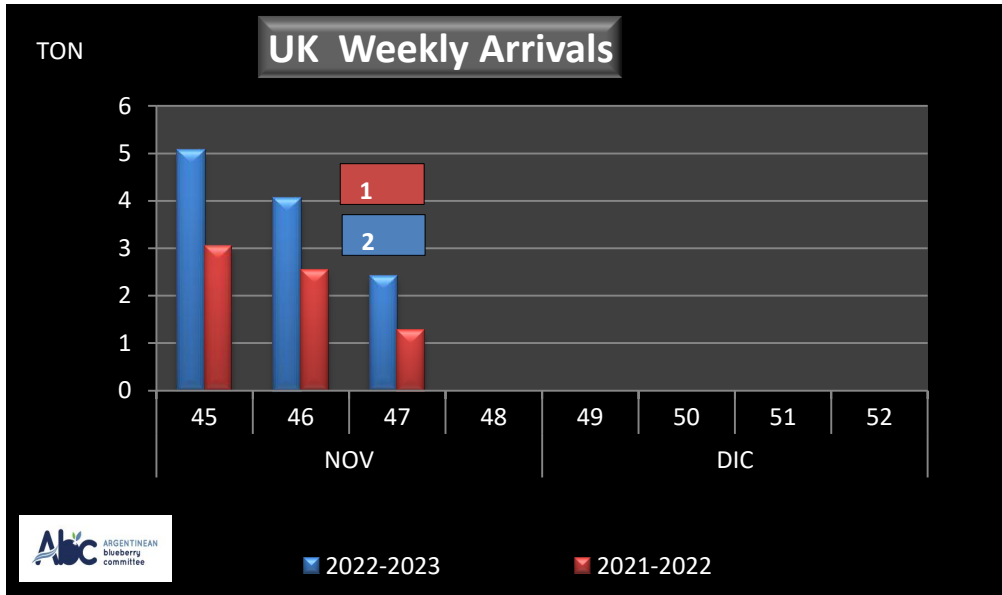

WEEKLY ARGENTINEAN BLUEBERRY ARRIVALS - ETA - 2022 / 2023 - UK

WEEKLY ARGENTINEAN BLUEBERRY ARRIVALS - ETA - 2022 / 2023 - CONTINENTAL EUROPE