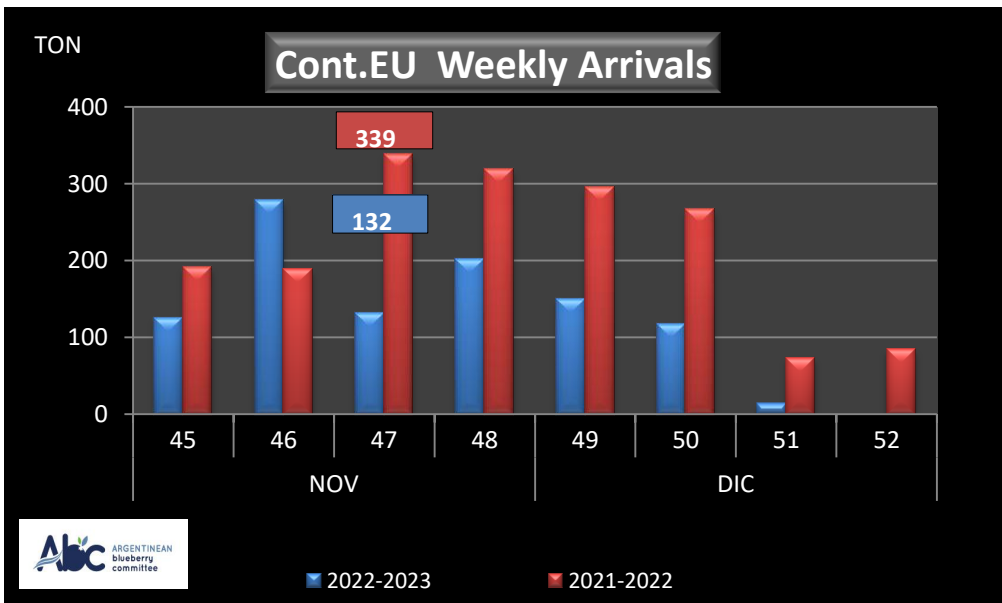

WEEKLY ARGENTINEAN BLUEBERRY ARRIVALS - ETA - 2022 / 2023 - UK

WEEKLY ARGENTINEAN BLUEBERRY ARRIVALS - ETA - 2022 / 2023 - CONTINENTAL EUROPE