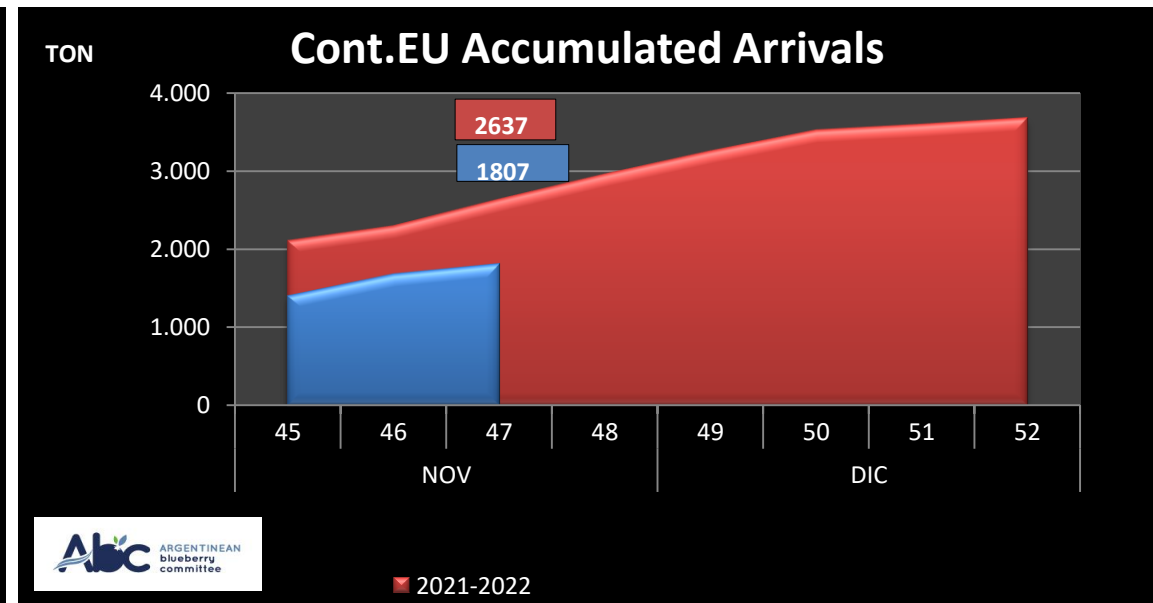

WEEKLY ARGENTINEAN BLUEBERRY ARRIVALS - ETA - 2022 / 2023 - UK

WEEKLY ARGENTINEAN BLUEBERRY ARRIVALS - ETA - 2022 / 2023 - CONTINENTAL EUROPE