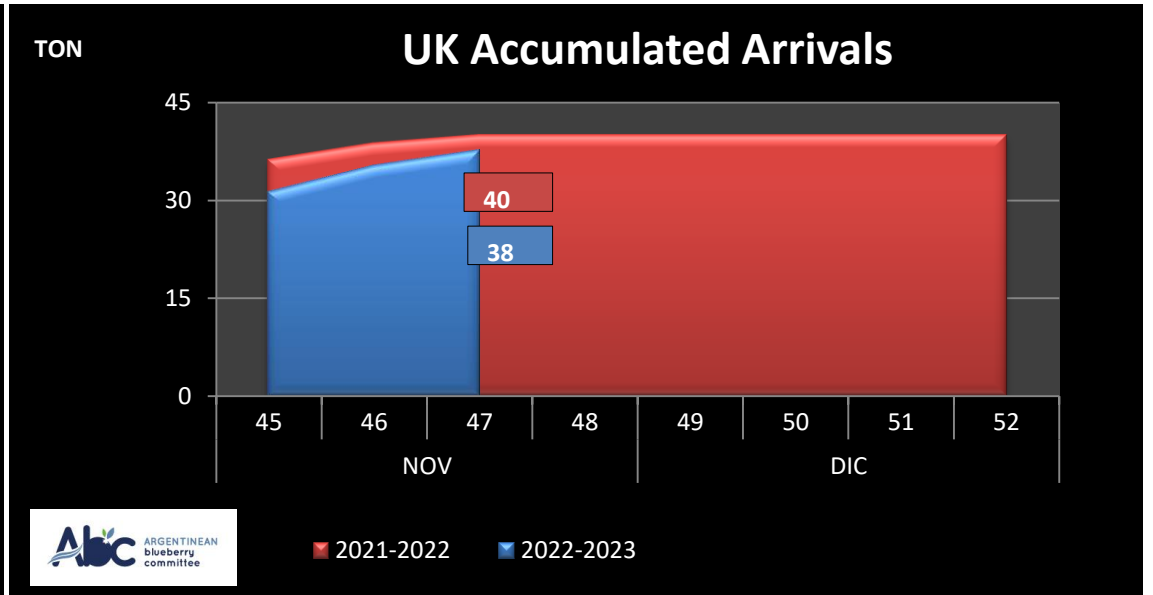

		SEASON 2021-2022			WEEKLY ARRIVALS- TONS																	
		USA			UK			EUROPE CONT.			ASIA			CANADA			OTHERS			TOTAL		
JUN-JUL	23-31	AIR	BOAT	TOTAL	AIR	BOAT	TOTAL	AIR	BOAT	TOTAL	AIR	BOAT	TOTAL	AIR	BOAT	TOTAL	AIR	BOAT	TOTAL	AIR	BOAT	TOTAL
		0		0	0		0	6		6	73		73	0		0	0		0	73	0	73
AGO	32	2		2	0		0	17		17	0		0	0		0	0		0	26	0	26
	33	17		17	0		0	23		23	0		0	0		0	0		0	42	0	42
	34	31	0	31	0		0	6		6	24		24	0	0	0	0	0	0	60	0	60
	35	26	33	59	0	0	0	15	0	15	6		6	2	0	2	0	18	18	49	51	100
SEPT	36	37	27	64	0	0	0	44	0	44	21	0	21	2	0	2	0	0	0	104	27	131
	37		48	48	3	0	3	155	54	209	12	1	13	5	0	5	0	5	5	175	108	283
	38	133	51	184	3	0	3	83	23	106	27	0	27	4	0	4	0	11	11	250	85	335
	39	187	63	250	6	0	6	155	25	180	31	0	31	7	0	7	0	7	7	386	95	480
OCT	40	303	0	303	13	0	13	226	33	259	38	0	38	6	0	6	1	0	1	587	33	620
	41	237	65	303	3	0	3	224	77	301	31	0	31	4	0	4	2	0	3	501	143	644
	42	167	198	365	3	0	3	248	54	301	50	0	50	4	0	4	0	18	18	471	270	741
	43	85	257	343	0	0	0	231	18	249	50	0	50	0	12	12	0	0	0	366	288	654
NOV	44	59	423	482	2	0	2	197	45	242	42	0	42	0	12	12	0	0	0	299	481	780
	45	36	358	394	3	0	3	64	127	191	62	0	62	0	22	22	2	22	24	167	529	696
	46	30	387	417	3	0	3	29	160	189	44	0	44	0	24	24	0	0	0	106	571	677
	47		219	219	1	0	1	11	328	339	26	0	26	0	48	48	0	0	0	39	595	634
DIC	48		200	200	0	0	0	2	317	319	22	0	22	0	26	26	0	0	0	24	543	567
	49	0	66	66	0	0	0	0	295	295	11	0	11	0	0	0	0	17	17	11	378	390
	50	0	0	0	0	0	0	0	266	266	5	0	5	0	0	0	0	0	0	5	267	272
	51	0	26	26	0	0	0	0	73	73	0	0	0	0	0	0	0	0	0	0	99	99
52	0	8	8	0	0	0	0	84	84	0	0	0	0	0	0	0	0	0	0	92	92	
TOTAL DESTINATIO		1.349	2.432	3.781	40	0	40	1.696	1.978	3.675	616	1	616	33	144	177	6	99	105	3.740	4.654	8.394

WEEKLY ARGENTINEAN BLUEBERRY ARRIVALS - ETA - 2022 / 2023 - ALL DESTINATIONS

WEEKLY ARGENTINEAN BLUEBERRY ARRIVALS - ETA - 2022 / 2023 - U.S.A.

WEEKLY ARGENTINEAN BLUEBERRY ARRIVALS - ETA - 2022 / 2023 - UK