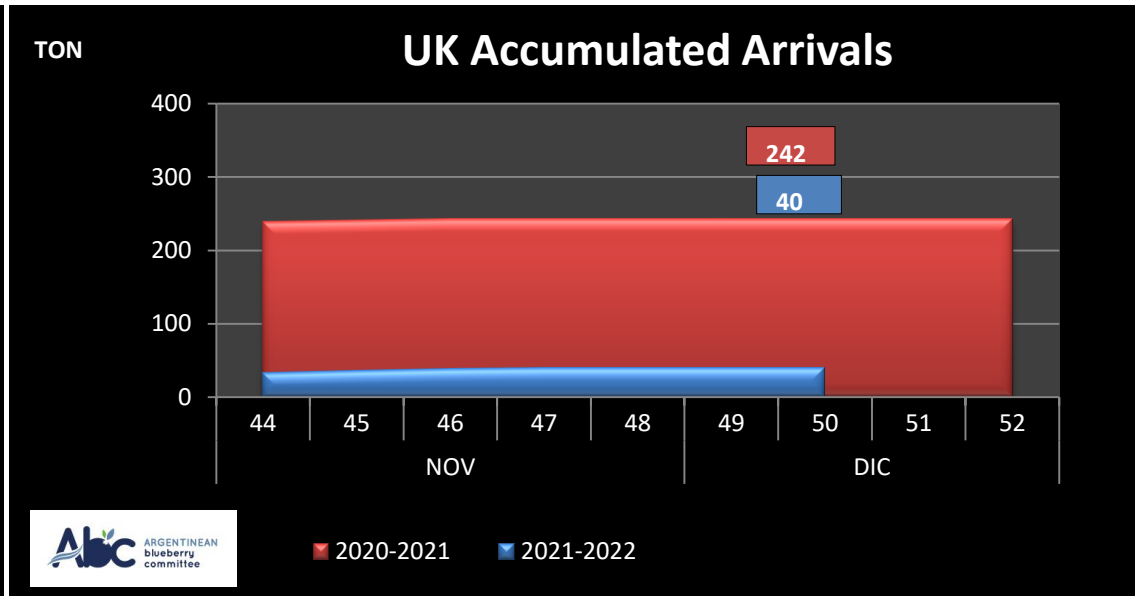

WEEKLY ARGENTINEAN BLUEBERRY ARRIVALS - ETA - 2020 / 2021 - UK

WEEKLY ARGENTINEAN BLUEBERRY ARRIVALS - ETA - 2020 / 2021 - CONTINENTAL EUROPE