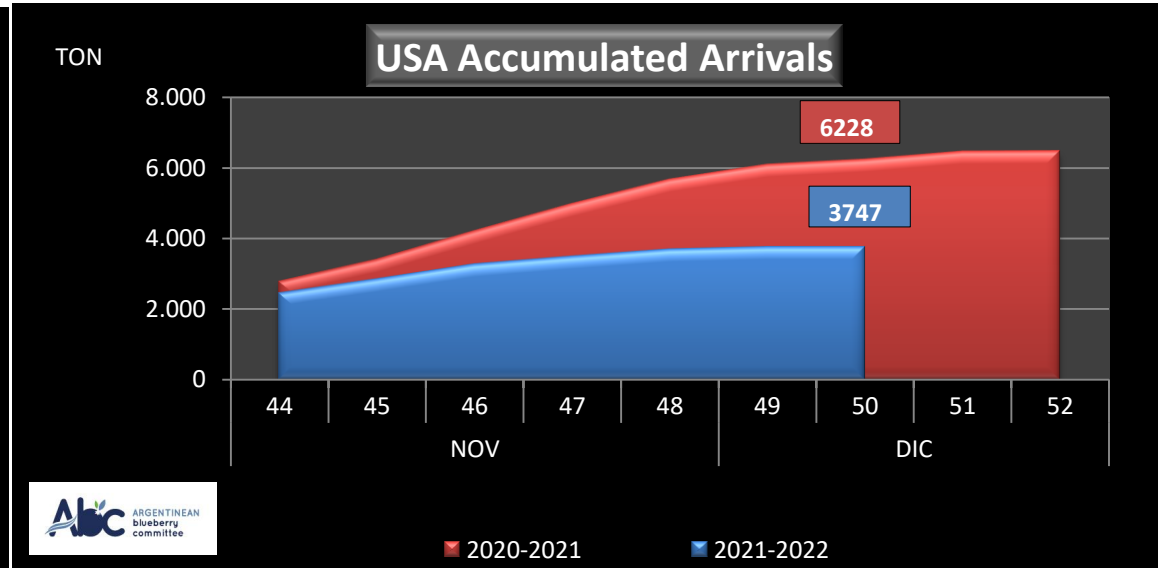

WEEKLY ARGENTINEAN BLUEBERRY ARRIVALS - ETA - 2020 / 2021 - U.S.A.