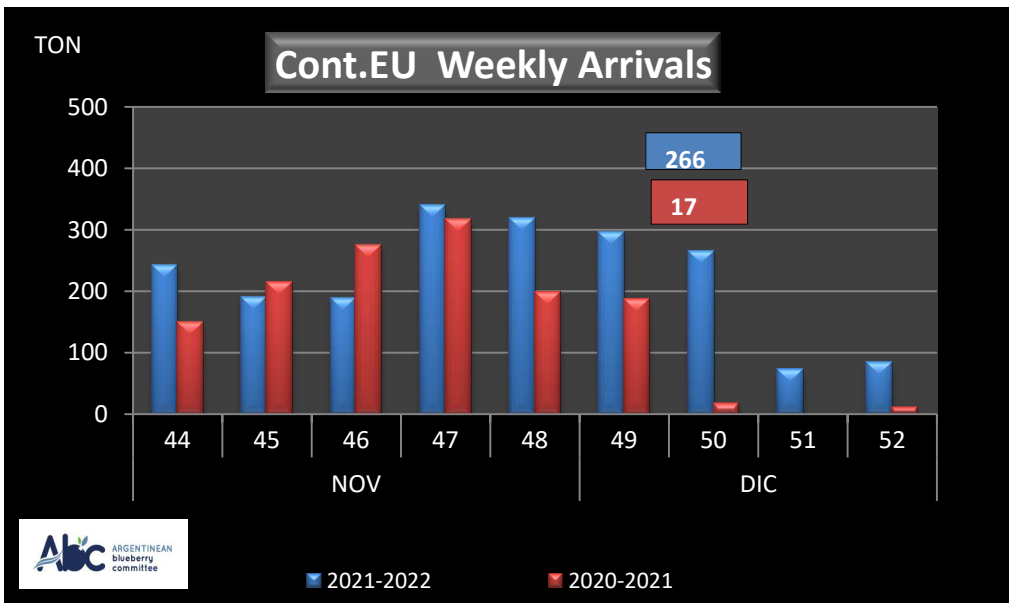

WEEKLY ARGENTINEAN BLUEBERRY ARRIVALS - ETA - 2020 / 2021 - UK

WEEKLY ARGENTINEAN BLUEBERRY ARRIVALS - ETA - 2020 / 2021 - CONTINENTAL EUROPE