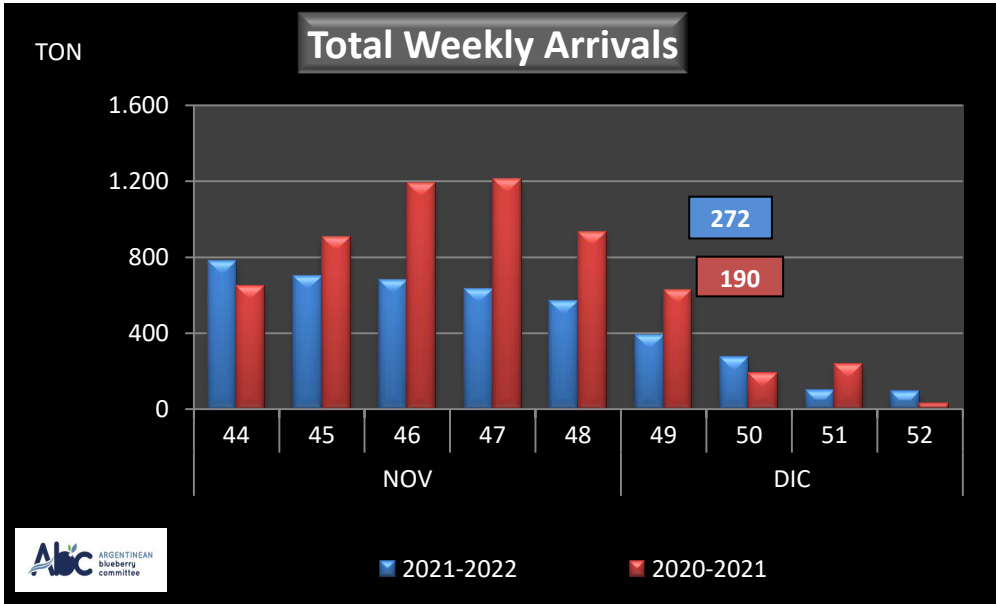

WEEKLY ARGENTINEAN BLUEBERRY ARRIVALS - ETA - 2021 / 2022 - ALL DESTINATIONS