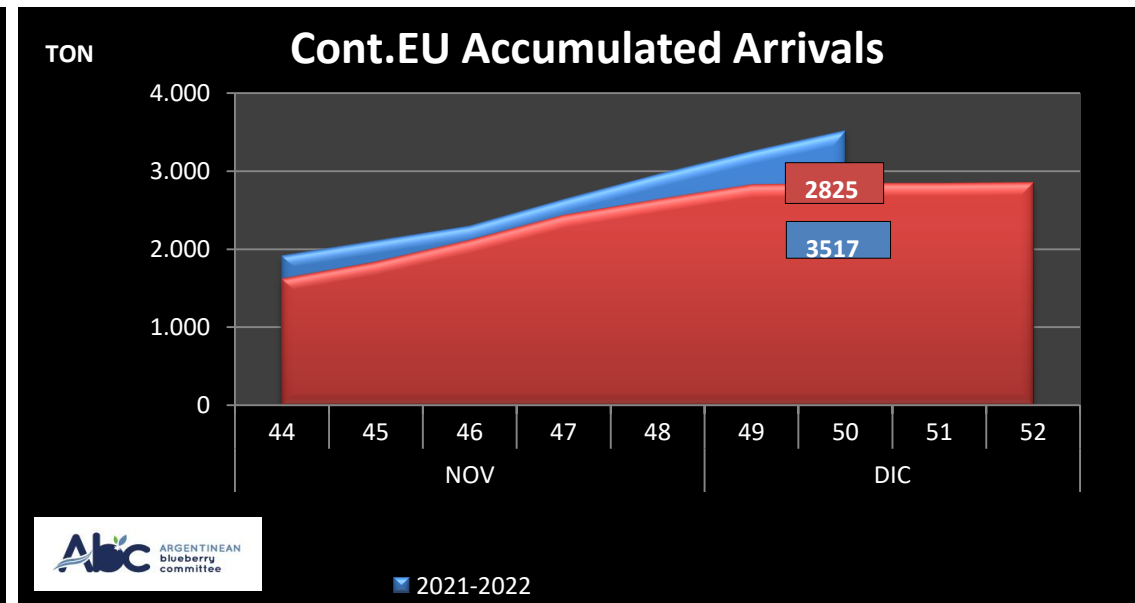

WEEKLY ARGENTINEAN BLUEBERRY ARRIVALS - ETA - 2020 / 2021 - UK

WEEKLY ARGENTINEAN BLUEBERRY ARRIVALS - ETA - 2020 / 2021 - CONTINENTAL EUROPE