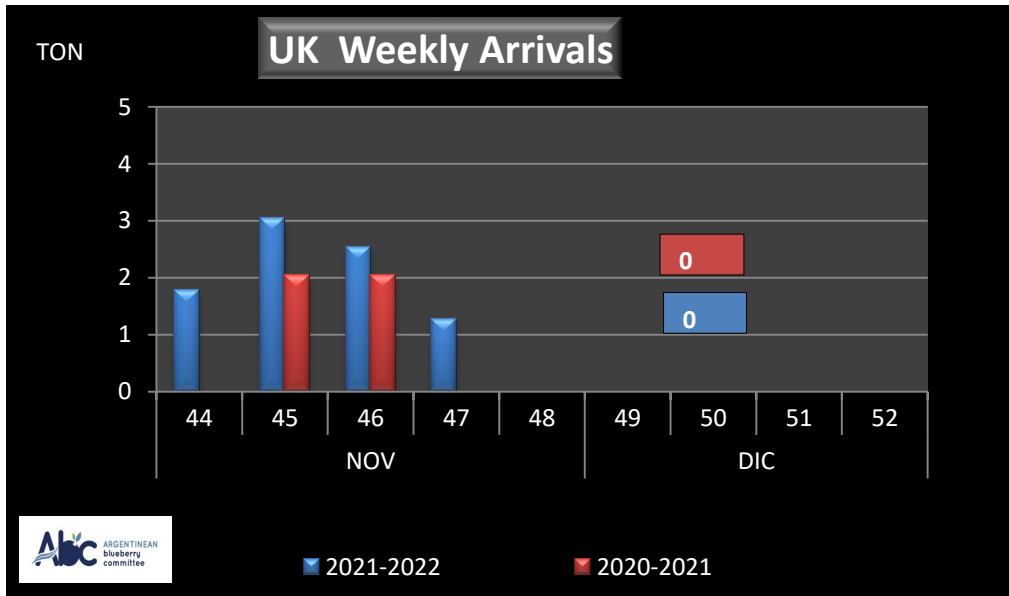

WEEKLY ARGENTINEAN BLUEBERRY ARRIVALS - ETA - 2020 / 2021 - UK

WEEKLY ARGENTINEAN BLUEBERRY ARRIVALS - ETA - 2020 / 2021 - CONTINENTAL EUROPE