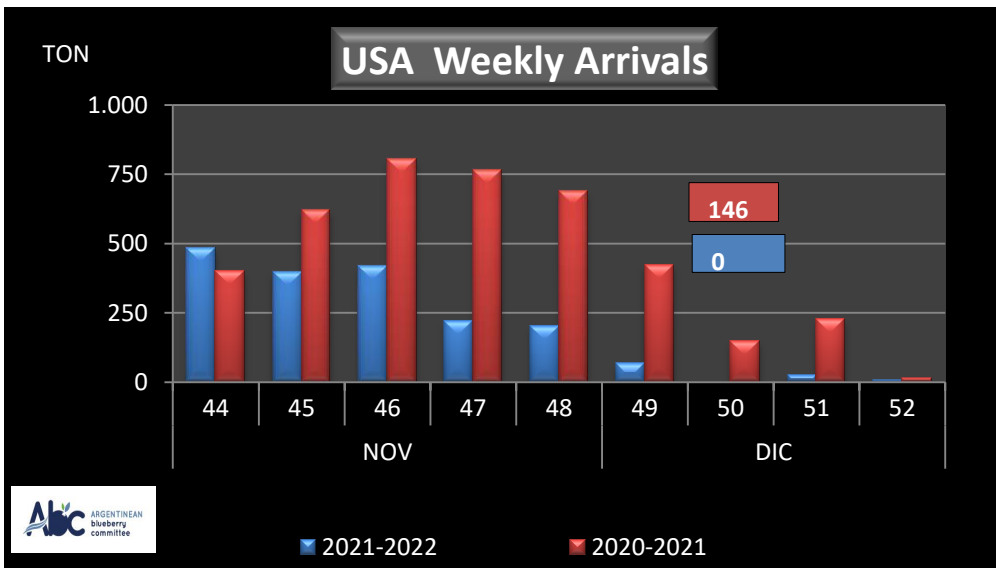

WEEKLY ARGENTINEAN BLUEBERRY ARRIVALS - ETA - 2020 / 2021 - U.S.A.