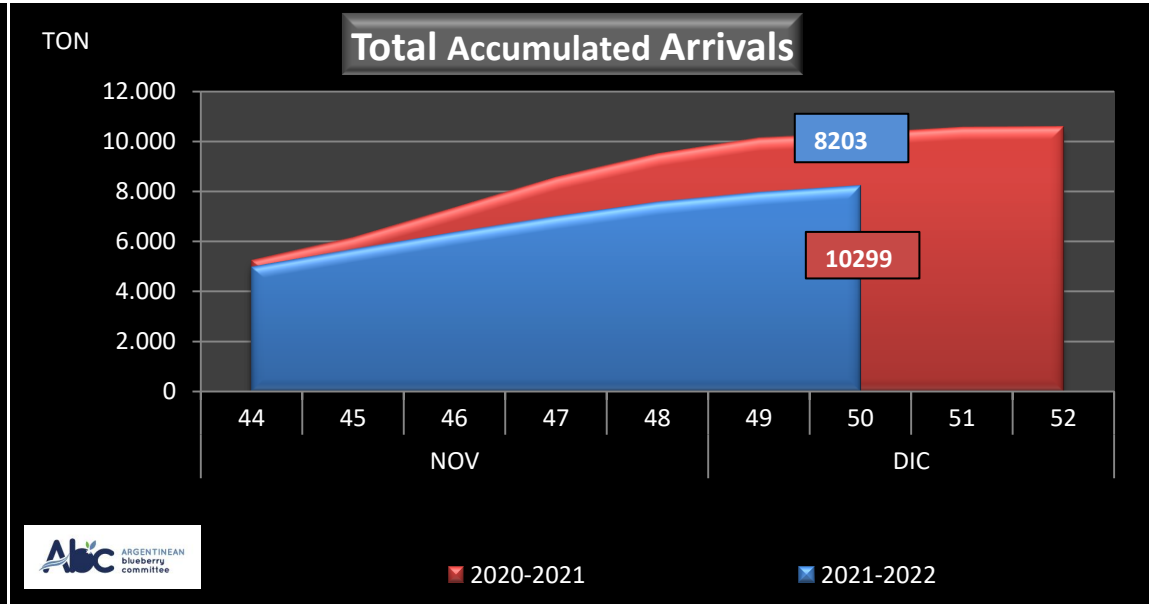

WEEKLY ARGENTINEAN BLUEBERRY ARRIVALS - ETA - 2021 / 2022 - ALL DESTINATIONS