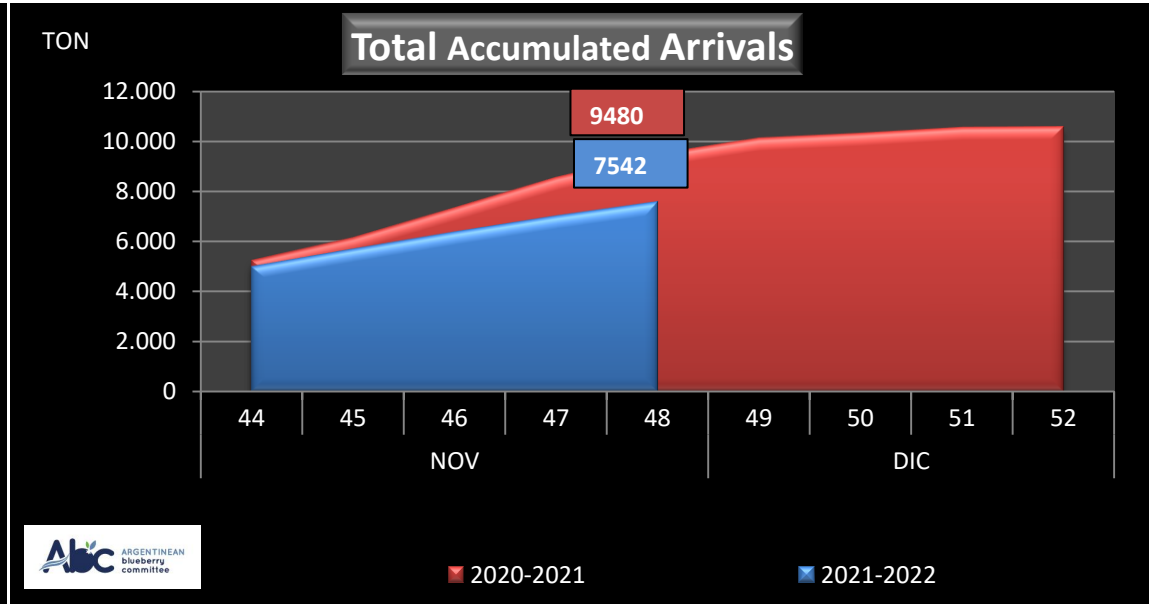

WEEKLY ARGENTINEAN BLUEBERRY ARRIVALS - ETA - 2021 / 2022 - ALL DESTINATIONS