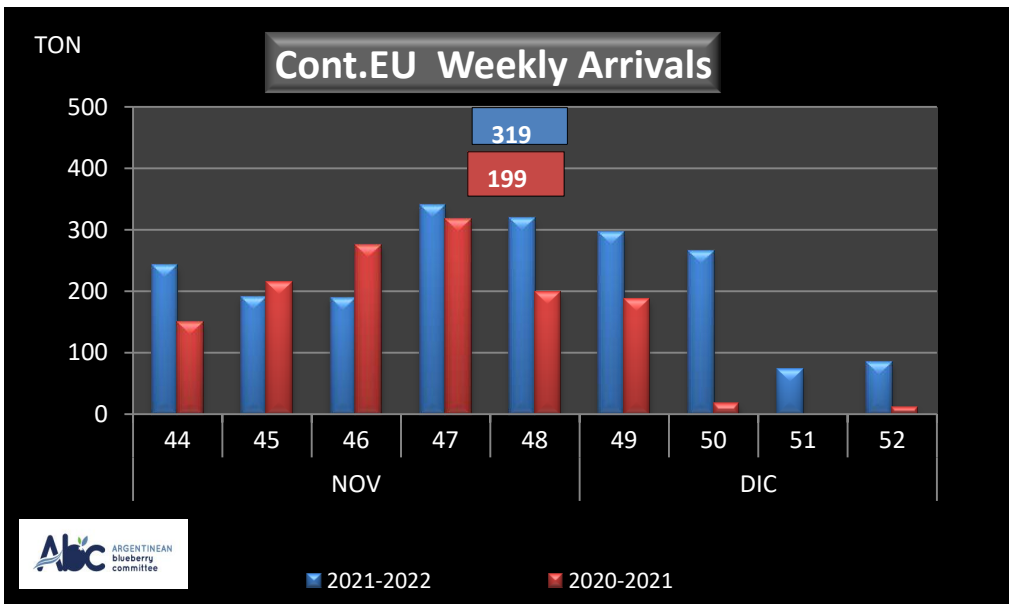

WEEKLY ARGENTINEAN BLUEBERRY ARRIVALS - ETA - 2020 / 2021 - UK

WEEKLY ARGENTINEAN BLUEBERRY ARRIVALS - ETA - 2020 / 2021 - CONTINENTAL EUROPE