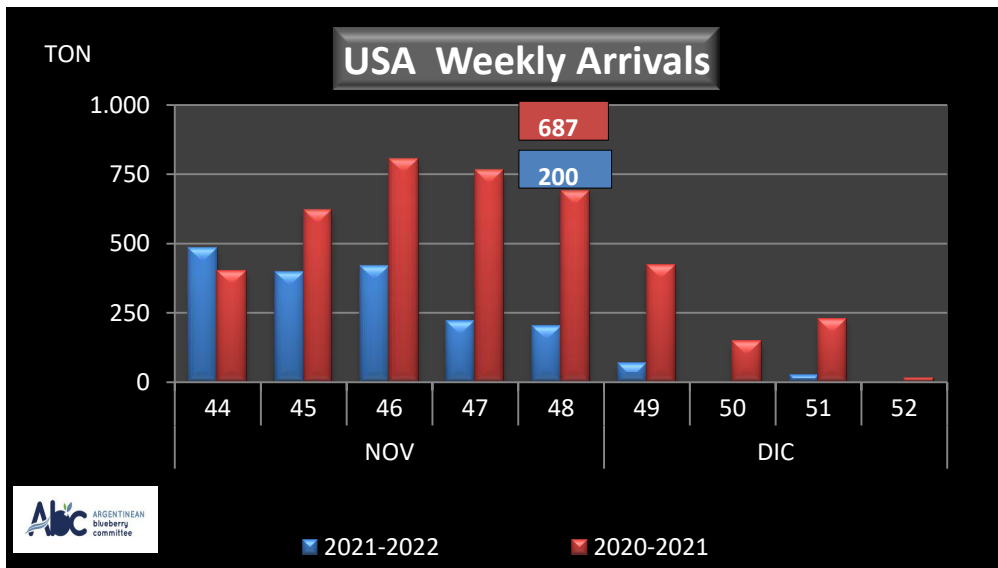

WEEKLY ARGENTINEAN BLUEBERRY ARRIVALS - ETA - 2020 / 2021 - U.S.A.