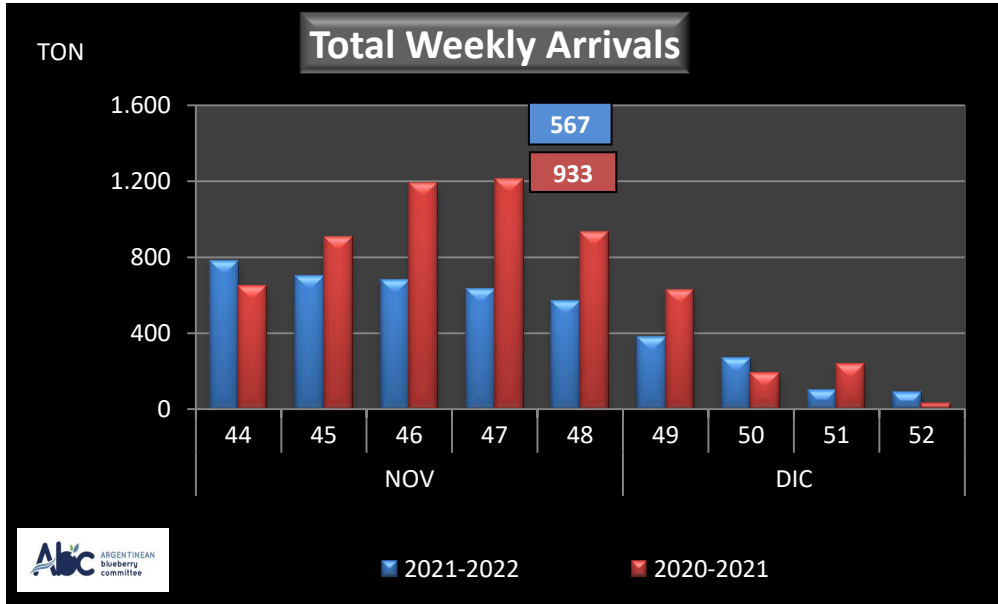

WEEKLY ARGENTINEAN BLUEBERRY ARRIVALS - ETA - 2021 / 2022 - ALL DESTINATIONS