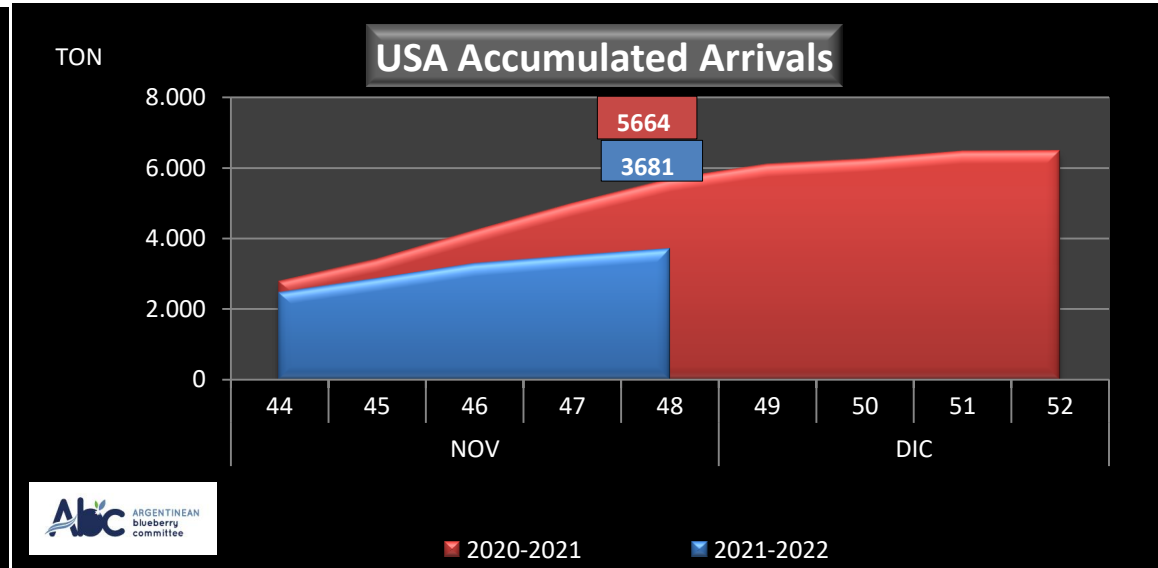

WEEKLY ARGENTINEAN BLUEBERRY ARRIVALS - ETA - 2020 / 2021 - U.S.A.