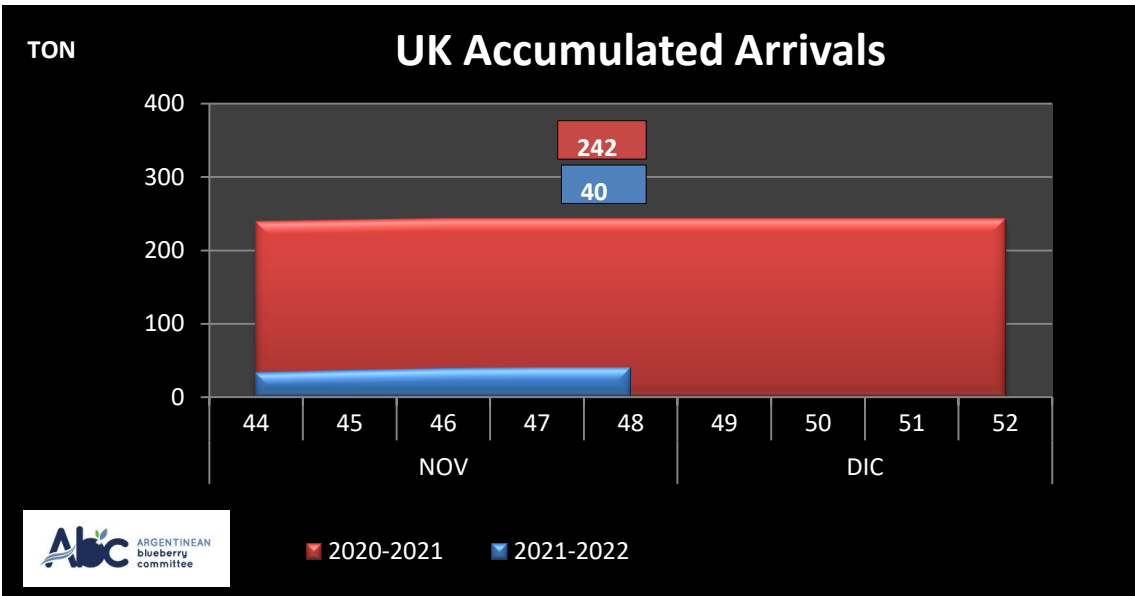

		SEASON 2020-2021			WEEKLY ARRIVALS- TONS																	
		USA			UK			EUROPE CONT.			ASIA			CANADA			OTHERS			TOTAL		
JUN-JUL	23-31	AIR	BOAT	TOTAL	AIR	BOAT	TOTAL	AIR	BOAT	TOTAL	AIR	BOAT	TOTAL	AIR	BOAT	TOTAL	AIR	BOAT	TOTAL	AIR	BOAT	TOTAL
		0		0	5		5	0		0	13		13	0		0	14		14	31	0	31
AGO	32	0		0	8		8	0		0	9		9	0		0	13		13	31	0	31
	33	0		0	1		1	2		2	9		9	0		0	0		0	11	0	11
	34	0	11	11	13	0	13	22	0	22	5		5	4	0	4	0	0	0	45	11	56
	35	9	19	28	4	0	4	44	0	44	9	0	9	8	0	8	0	0	0	74	19	93
SEPT	36	17	57	74	11	0	11	36	0	36	14	0	14	8	0	8	11	0	11	97	57	154
	37	11	46	57	17	0	17	94	18	112	17	0	17	5	0	5	0	0	0	144	64	208
	38	53	33	86	20	0	20	172	24	196	13	0	13	8	0	8	18	0	18	285	56	341
	39	160	35	194	28	0	28	168	21	189	19	0	19	7	0	7	17	0	17	399	56	455
OCT	40	246	148	393	58	0	58	214	18	232	25	0	25	22	0	22	8	0	8	574	166	739
	41	410	70	480	38	0	38	243	0	243	35	0	35	16	0	16	23	0	23	765	70	835
	42	390	198	588	26	0	26	207	18	225	38	0	38	28	0	28	4	0	4	694	216	910
	43	311	165	476	8	0	8	109	54	163	47	0	47	21	0	21	19	0	19	516	219	735
NOV	44	183	218	401	0	0	0	68	82	150	48	0	48	9	36	45	2	0	2	309	337	646
	45	152	468	620	2	0	2	44	170	214	44	0	44	2	24	26	0	0	0	244	662	906
	46	47	756	804	2	0	2	20	256	276	42	0	42	4	59	63	0	0	0	115	1.072	1.186
	47	7	757	764	0	0	0	8	308	317	28	0	28	0	81	81	18	0	18	62	1.147	1.209
DIC	48	51	636	687	0	0	0	12	187	199	14	0	14	0	34	34	0	0	0	76	857	933
	49	0	419	419	0	0	0	4	184	188	3	0	3	0	11	11	9	0	9	15	614	629
	50	0	146	146	0	0	0	6	11	17	8	0	8	0	10	10	10	0	10	23	167	190
	51	0	225	225	0	0	0	0	0	0	0	0	0	0	12	12	0	0	0	0	237	237
	52	0	14	14	0	0	0	0	11	11	4	0	4	0	0	0	0	0	0	4	26	29
TOTAL DESTINATIO		2.046	4.422	6.468	242	0	242	1.473	1.364	2.837	442	0	442	141	268	408	168	0	168	4.512	6.053	10.565

WEEKLY ARGENTINEAN BLUEBERRY ARRIVALS - ETA - 2021 / 2022 - ALL DESTINATIONS

WEEKLY ARGENTINEAN BLUEBERRY ARRIVALS - ETA - 2020 / 2021 - U.S.A.

WEEKLY ARGENTINEAN BLUEBERRY ARRIVALS - ETA - 2020 / 2021 - UK