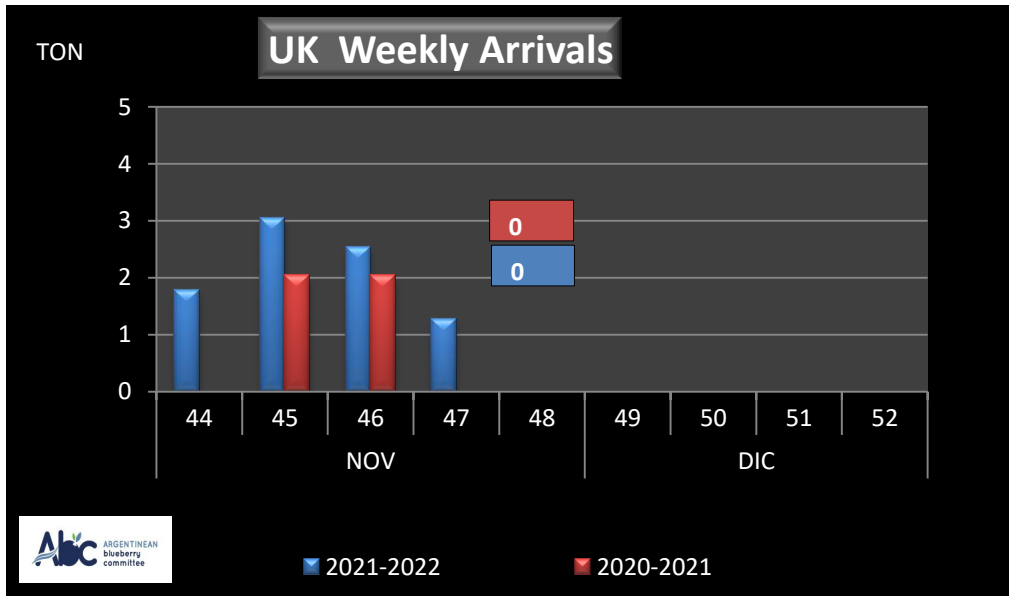

WEEKLY ARGENTINEAN BLUEBERRY ARRIVALS - ETA - 2020 / 2021 - UK

WEEKLY ARGENTINEAN BLUEBERRY ARRIVALS - ETA - 2020 / 2021 - CONTINENTAL EUROPE