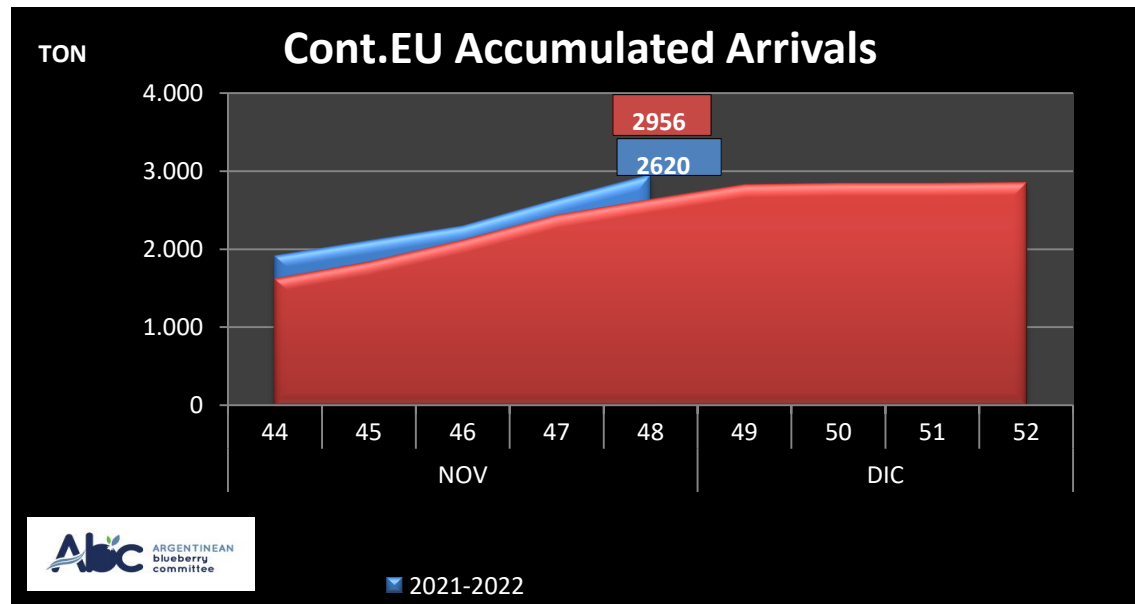

WEEKLY ARGENTINEAN BLUEBERRY ARRIVALS - ETA - 2020 / 2021 - UK

WEEKLY ARGENTINEAN BLUEBERRY ARRIVALS - ETA - 2020 / 2021 - CONTINENTAL EUROPE