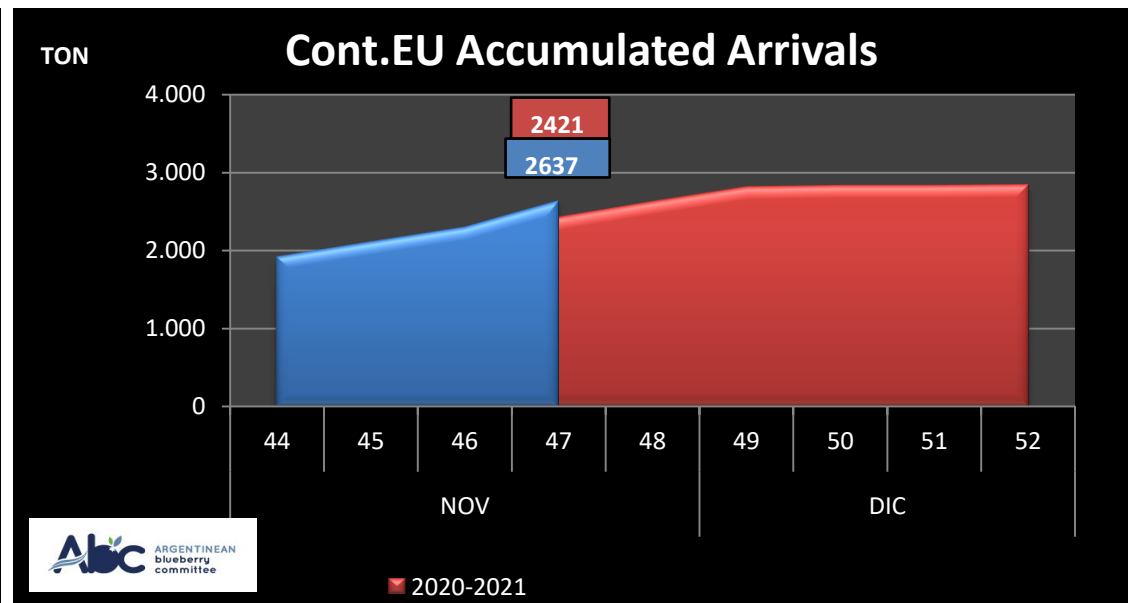

WEEKLY ARGENTINEAN BLUEBERRY ARRIVALS - ETA - 2020 / 2021 - UK

WEEKLY ARGENTINEAN BLUEBERRY ARRIVALS - ETA - 2020 / 2021 - CONTINENTAL EUROPE