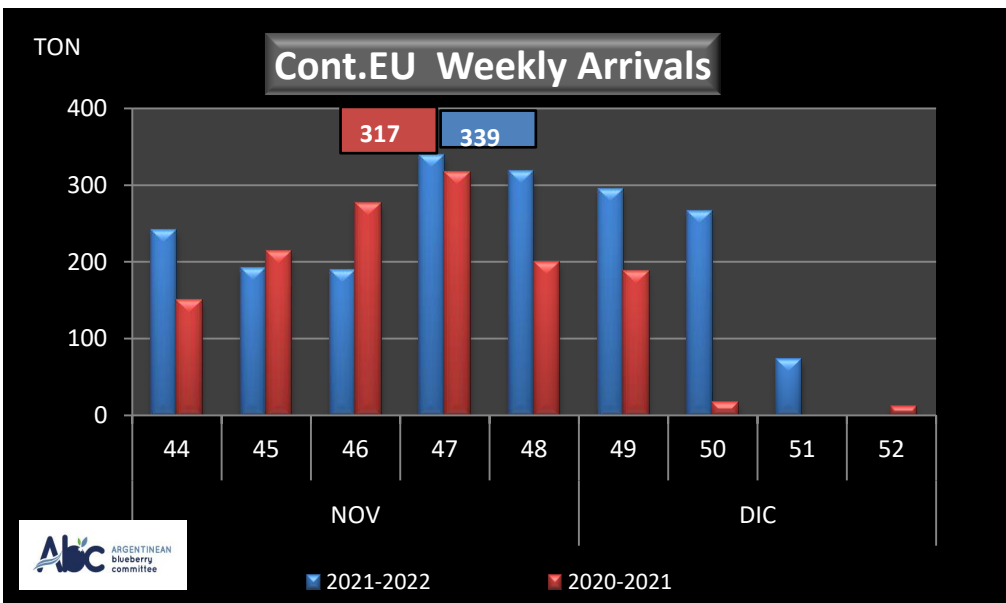

WEEKLY ARGENTINEAN BLUEBERRY ARRIVALS - ETA - 2020 / 2021 - UK

WEEKLY ARGENTINEAN BLUEBERRY ARRIVALS - ETA - 2020 / 2021 - CONTINENTAL EUROPE