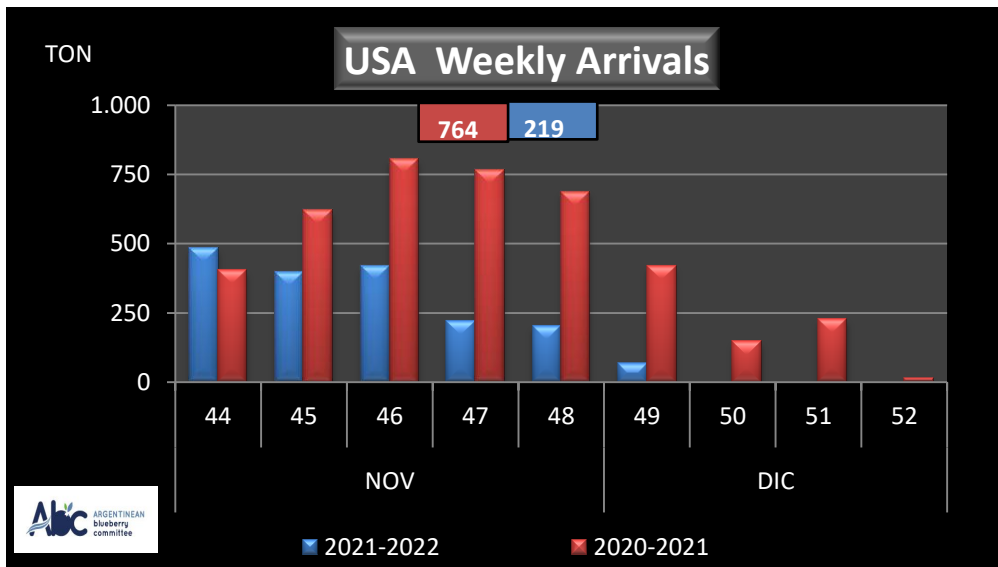

WEEKLY ARGENTINEAN BLUEBERRY ARRIVALS - ETA - 2020 / 2021 - U.S.A.