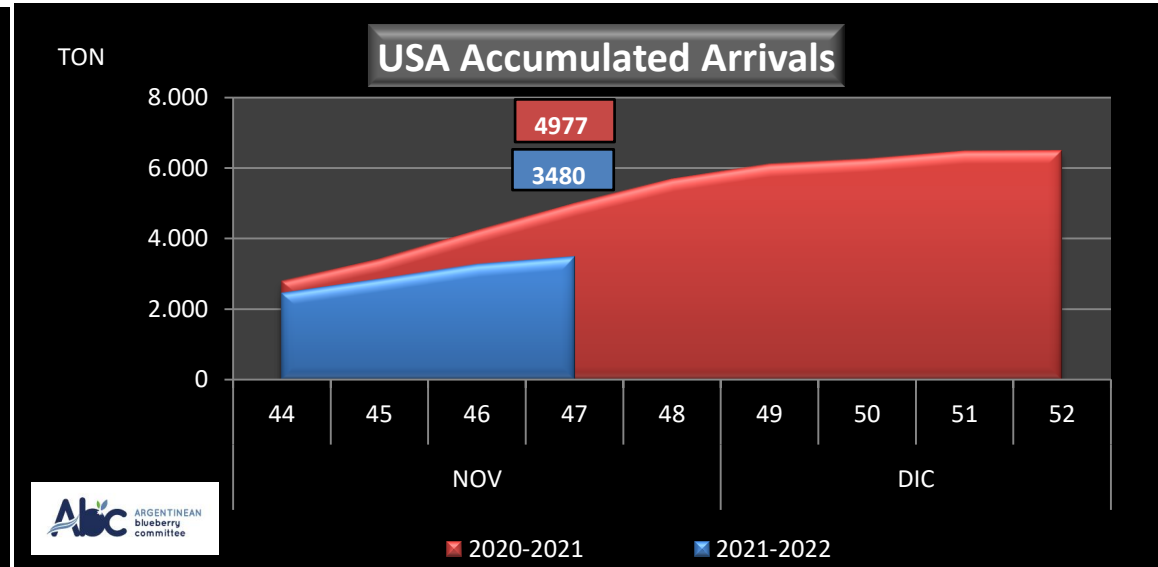

WEEKLY ARGENTINEAN BLUEBERRY ARRIVALS - ETA - 2020 / 2021 - U.S.A.