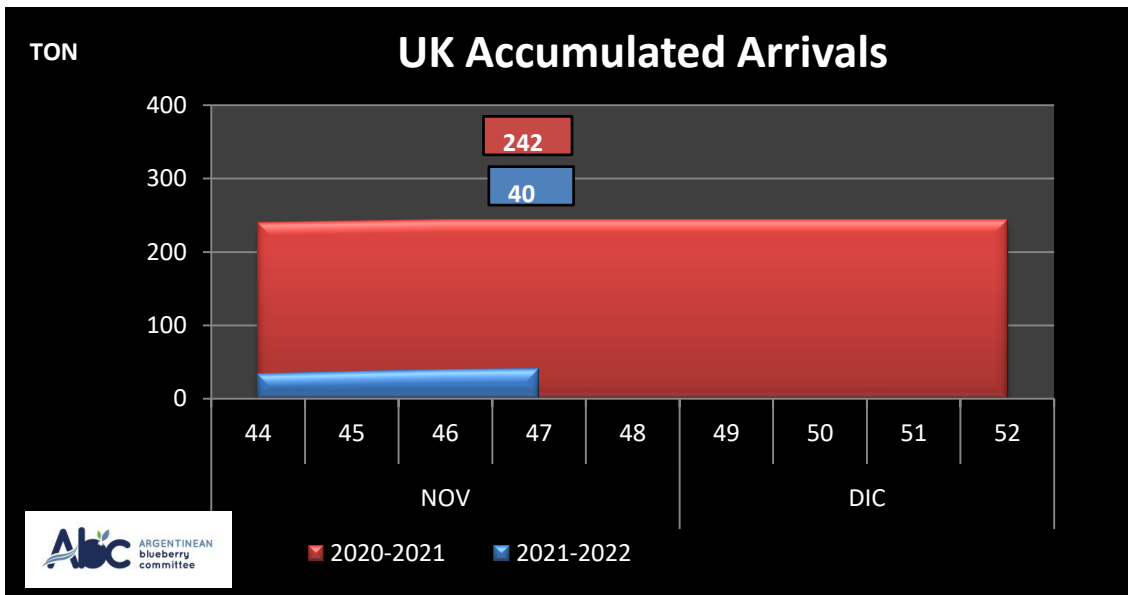

		SEASON 2020-2021			WEEKLY ARRIVALS- TONS																	
		USA			UK			EUROPE CONT.			ASIA			CANADA			OTHERS			TOTAL		
JUN-JUL	23-31	AIR	BOAT	TOTAL	AIR	BOAT	TOTAL	AIR	BOAT	TOTAL	AIR	BOAT	TOTAL	AIR	BOAT	TOTAL	AIR	BOAT	TOTAL	AIR	BOAT	TOTAL
		0		0	5		5	0		0	13		13	0		0	14		14	31	0	31
AGO	32	0		0	8		8	0		0	9		9	0		0	13		13	31	0	31
	33	0		0	1		1	2		2	9		9	0		0	0		0	11	0	11
	34	0	11	11	13	0	13	22	0	22	5		5	4	0	4	0		0	45	11	56
	35	9	19	28	4	0	4	44	0	44	9	0	9	8	0	8	0		0	74	19	93
SEPT	36	17	57	74	11	0	11	36	0	36	14	0	14	8	0	8	11	0	11	97	57	154
	37	11	46	57	17	0	17	94	18	112	17	0	17	5	0	5	0	0	0	144	64	208
	38	53	33	86	20	0	20	172	24	196	13	0	13	8	0	8	18	0	18	285	56	341
	39	160	35	194	28	0	28	168	21	189	19	0	19	7	0	7	17	0	17	399	56	455
OCT	40	246	148	393	58	0	58	214	18	232	25	0	25	22	0	22	8	0	8	574	166	739
	41	410	70	480	38	0	38	243	0	243	35	0	35	16	0	16	23	0	23	765	70	835
	42	390	198	588	26	0	26	207	18	225	38	0	38	28	0	28	4	0	4	694	216	910
	43	311	165	476	8	0	8	109	54	163	47	0	47	21	0	21	19	0	19	516	219	735
NOV	44	183	218	401	0	0	0	68	82	150	48	0	48	9	36	45	2	0	2	309	337	646
	45	152	468	620	2	0	2	44	170	214	44	0	44	2	24	26	0	0	0	244	662	906
	46	47	756	804	2	0	2	20	256	276	42	0	42	4	59	63	0	0	0	115	1.072	1.186
	47	7	757	764	0	0	0	8	308	317	28	0	28	0	81	81	18	0	18	62	1.147	1.209
DIC	48	51	636	687	0	0	0	12	187	199	14	0	14	0	34	34	0	0	0	76	857	933
	49	0	419	419	0	0	0	4	184	188	3	0	3	0	11	11	9	0	9	15	614	629
	50	0	146	146	0	0	0	6	11	17	8	0	8	0	10	10	10	0	10	23	167	190
	51	0	225	225	0	0	0	0	0	0	0	0	0	0	12	12	0	0	0	0	237	237
	52	0	14	14	0	0	0	0	11	11	4	0	4	0	0	0	0	0	0	4	26	29
TOTAL DESTINATIO		2.046	4.422	6.468	242	0	242	1.473	1.364	2.837	442	0	442	141	268	408	168	0	168	4.512	6.053	10.565

WEEKLY ARGENTINEAN BLUEBERRY ARRIVALS - ETA - 2021 / 2022 - ALL DESTINATIONS

WEEKLY ARGENTINEAN BLUEBERRY ARRIVALS - ETA - 2020 / 2021 - U.S.A.

WEEKLY ARGENTINEAN BLUEBERRY ARRIVALS - ETA - 2020 / 2021 - UK