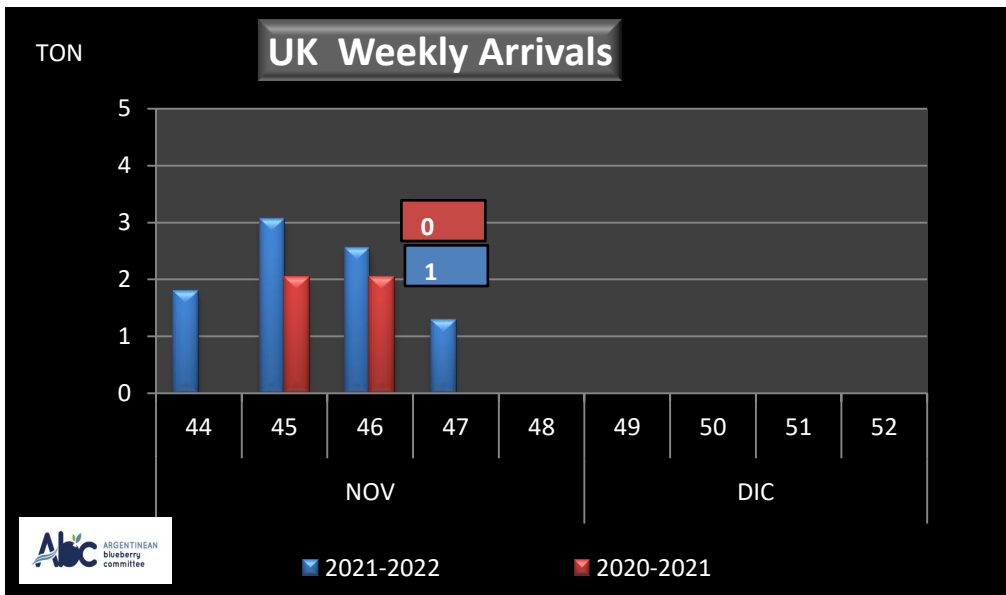

WEEKLY ARGENTINEAN BLUEBERRY ARRIVALS - ETA - 2020 / 2021 - UK

WEEKLY ARGENTINEAN BLUEBERRY ARRIVALS - ETA - 2020 / 2021 - CONTINENTAL EUROPE