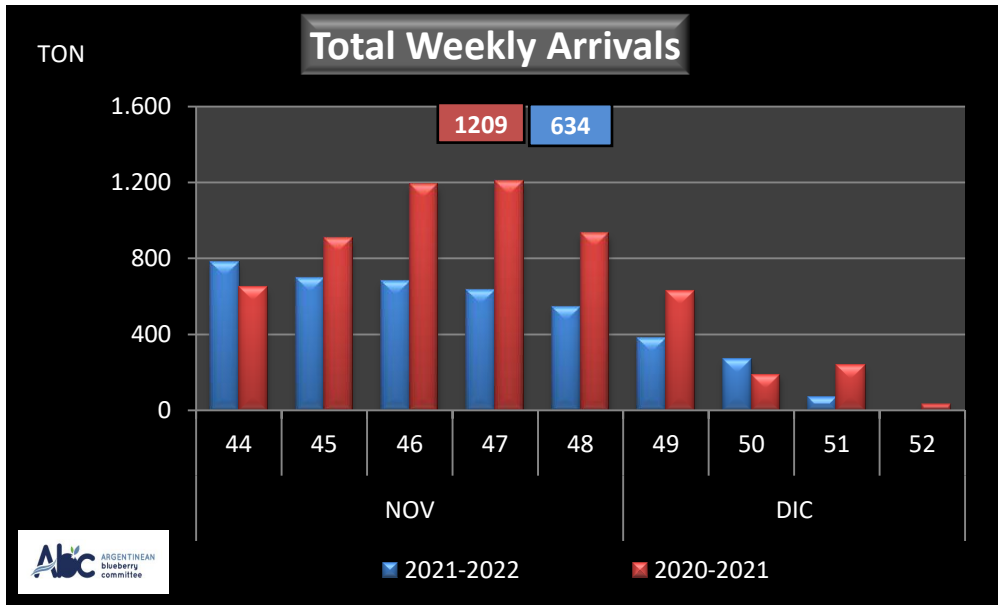

WEEKLY ARGENTINEAN BLUEBERRY ARRIVALS - ETA - 2021 / 2022 - ALL DESTINATIONS