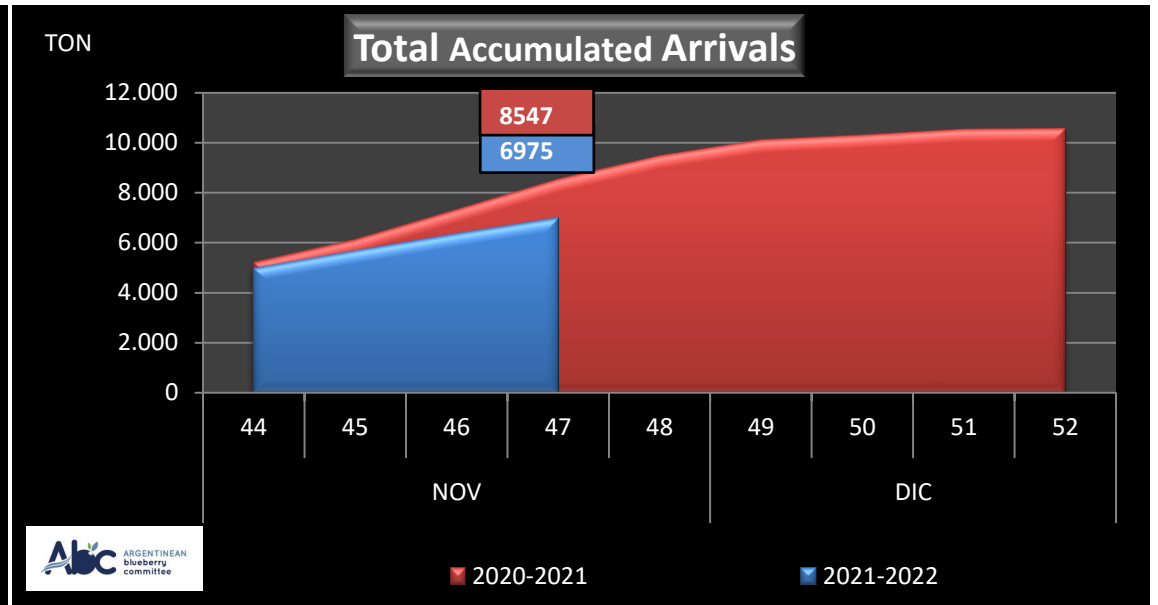

WEEKLY ARGENTINEAN BLUEBERRY ARRIVALS - ETA - 2021 / 2022 - ALL DESTINATIONS