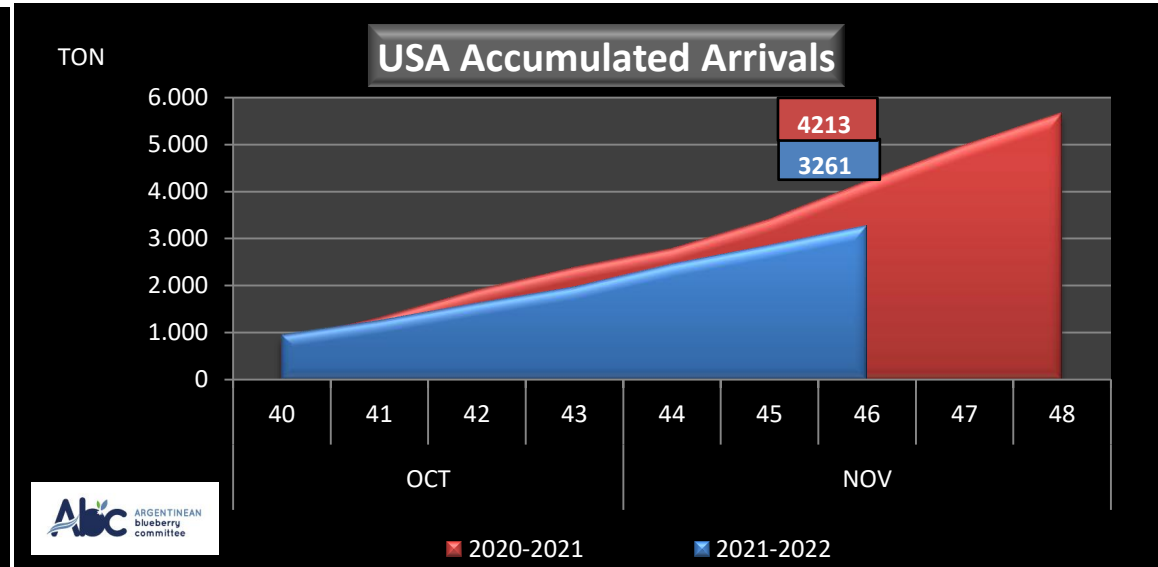

WEEKLY ARGENTINEAN BLUEBERRY ARRIVALS - ETA - 2020 / 2021 - U.S.A.