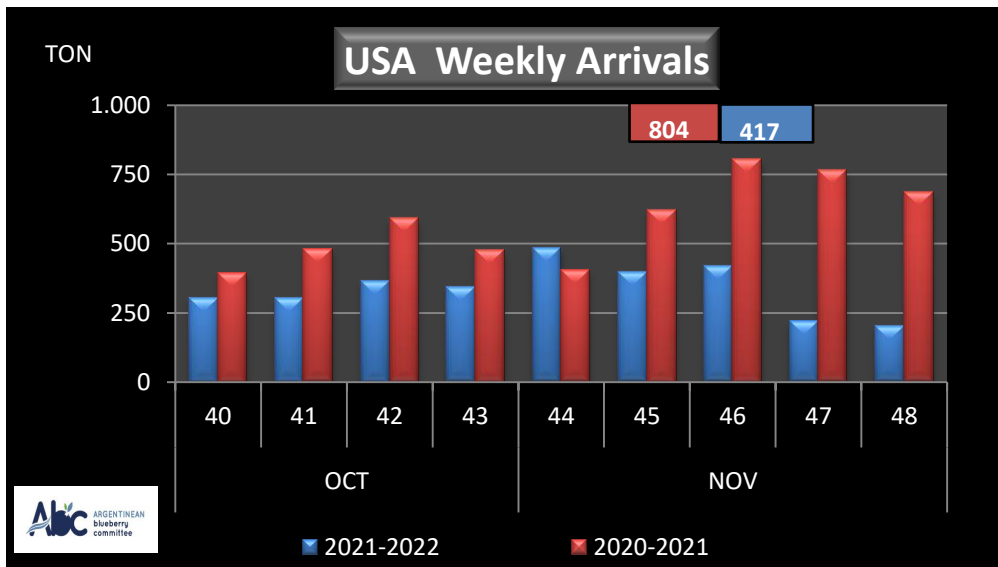

WEEKLY ARGENTINEAN BLUEBERRY ARRIVALS - ETA - 2020 / 2021 - U.S.A.