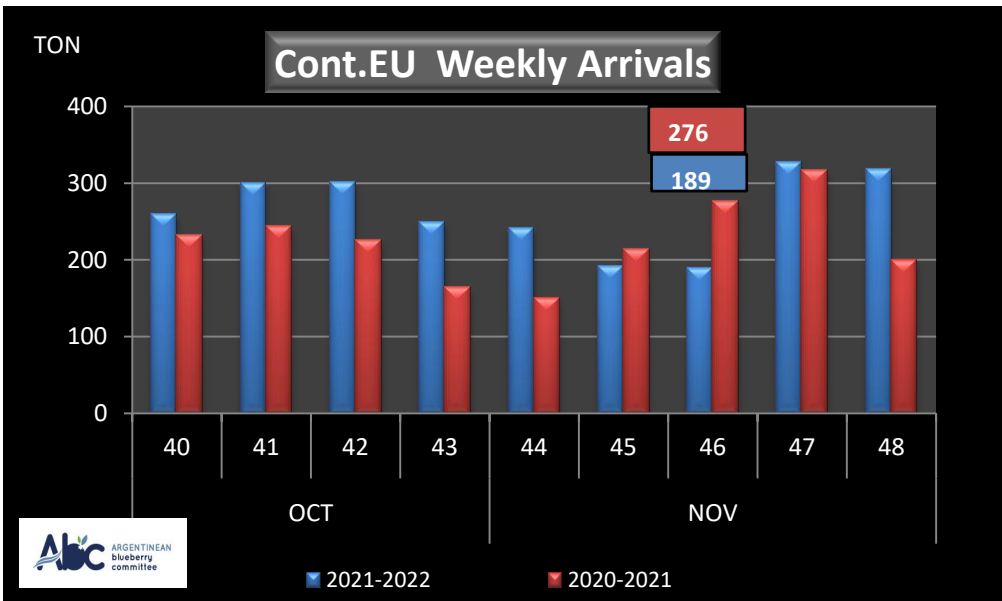

WEEKLY ARGENTINEAN BLUEBERRY ARRIVALS - ETA - 2020 / 2021 - UK

WEEKLY ARGENTINEAN BLUEBERRY ARRIVALS - ETA - 2020 / 2021 - CONTINENTAL EUROPE