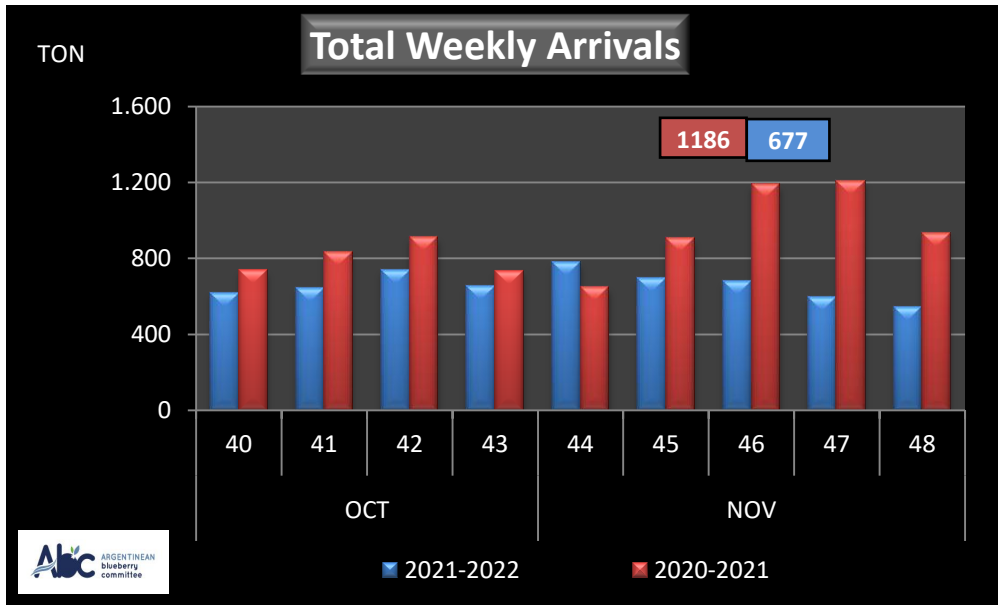

WEEKLY ARGENTINEAN BLUEBERRY ARRIVALS - ETA - 2021 / 2022 - ALL DESTINATIONS