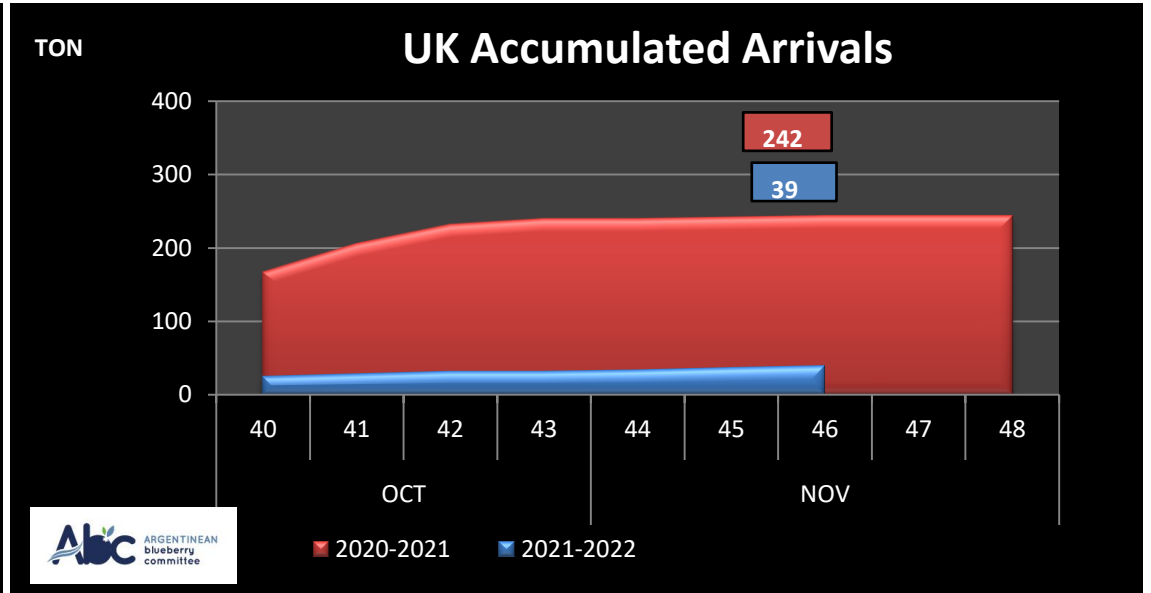

WEEKLY ARGENTINEAN BLUEBERRY ARRIVALS - ETA - 2020 / 2021 - UK

WEEKLY ARGENTINEAN BLUEBERRY ARRIVALS - ETA - 2020 / 2021 - CONTINENTAL EUROPE