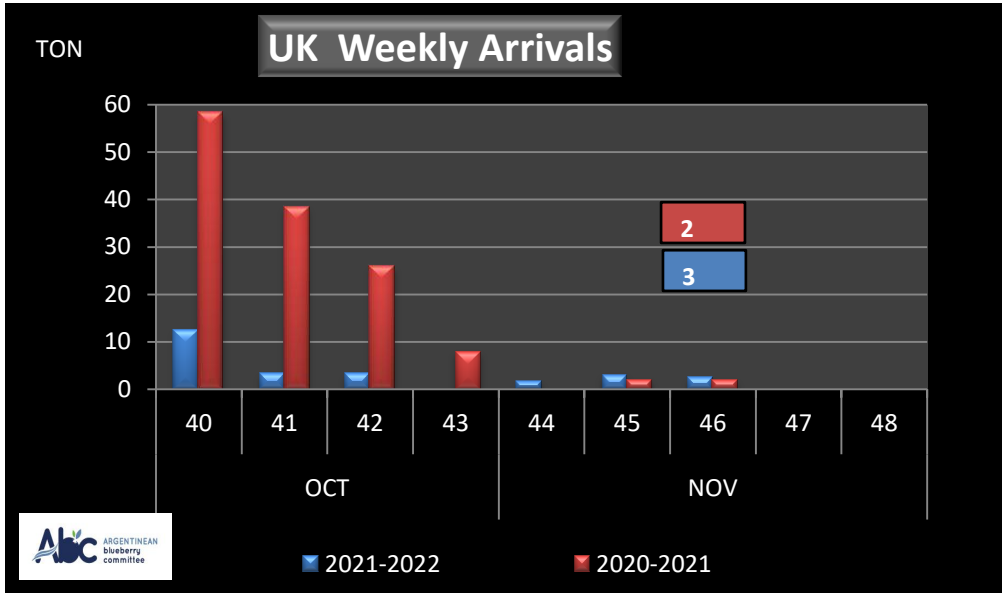

WEEKLY ARGENTINEAN BLUEBERRY ARRIVALS - ETA - 2020 / 2021 - UK

WEEKLY ARGENTINEAN BLUEBERRY ARRIVALS - ETA - 2020 / 2021 - CONTINENTAL EUROPE