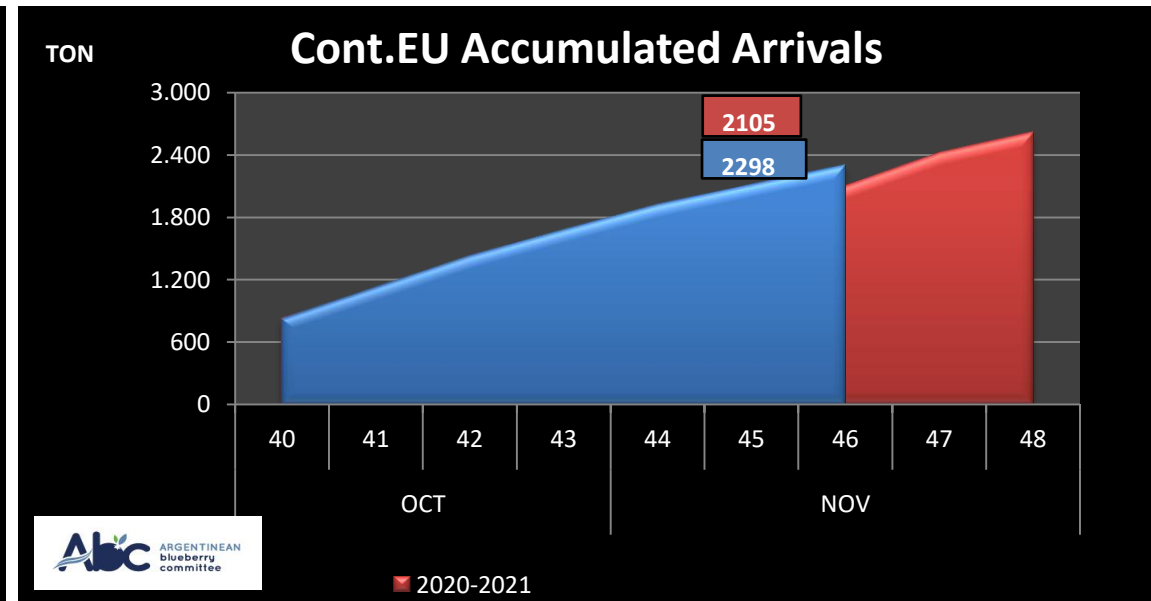

WEEKLY ARGENTINEAN BLUEBERRY ARRIVALS - ETA - 2020 / 2021 - UK

WEEKLY ARGENTINEAN BLUEBERRY ARRIVALS - ETA - 2020 / 2021 - CONTINENTAL EUROPE