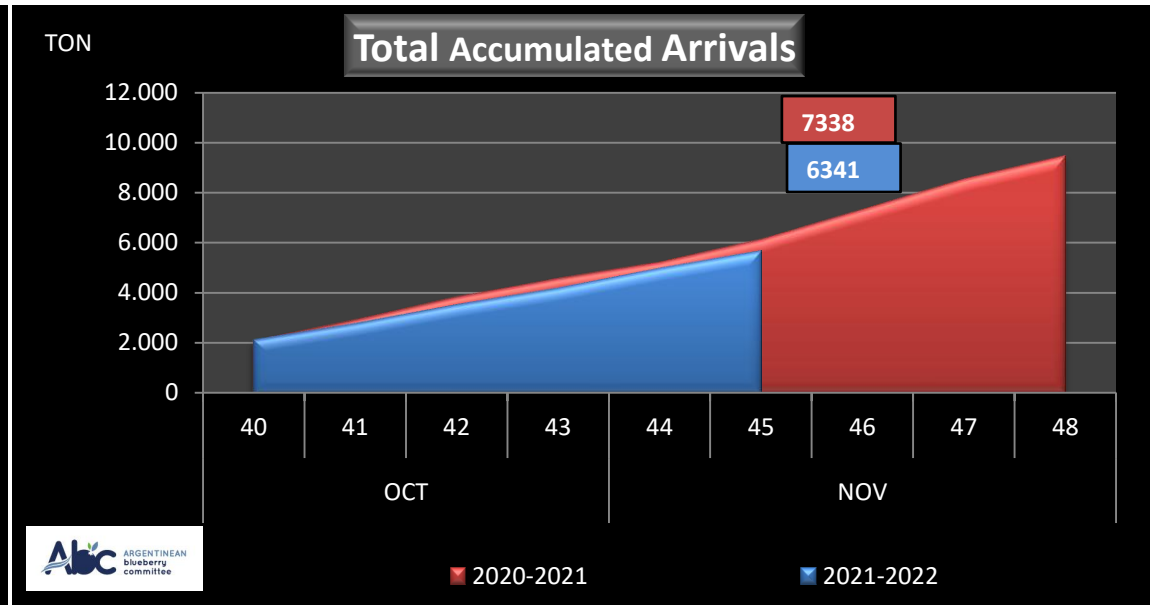

WEEKLY ARGENTINEAN BLUEBERRY ARRIVALS - ETA - 2021 / 2022 - ALL DESTINATIONS