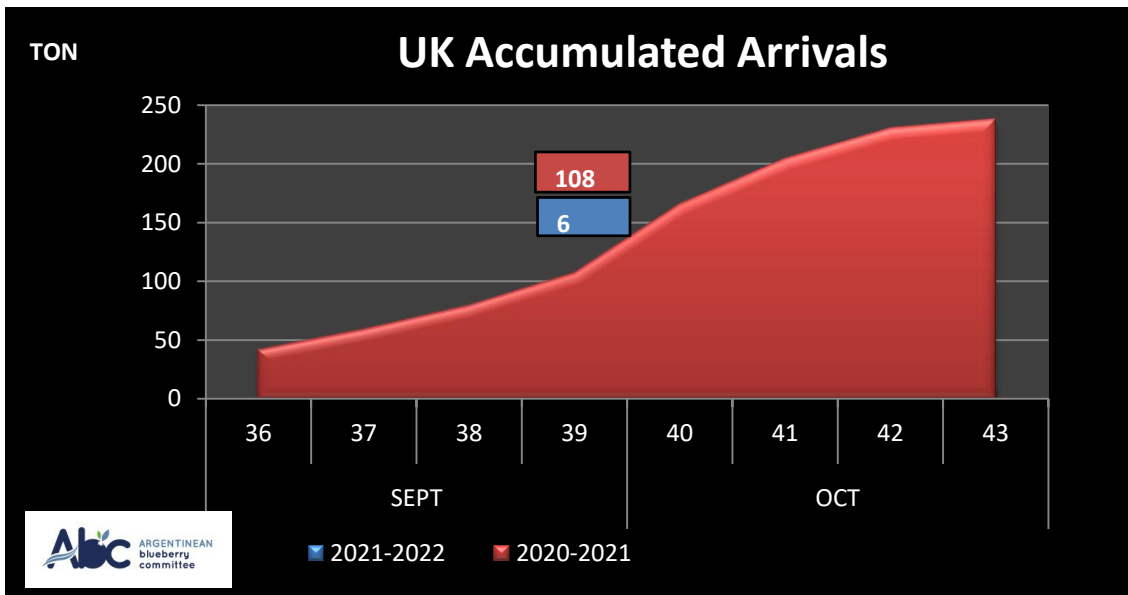

WEEKLY ARGENTINEAN BLUEBERRY ARRIVALS - ETA - 2020 / 2021 - UK

WEEKLY ARGENTINEAN BLUEBERRY ARRIVALS - ETA - 2020 / 2021 - CONTINENTAL EUROPE