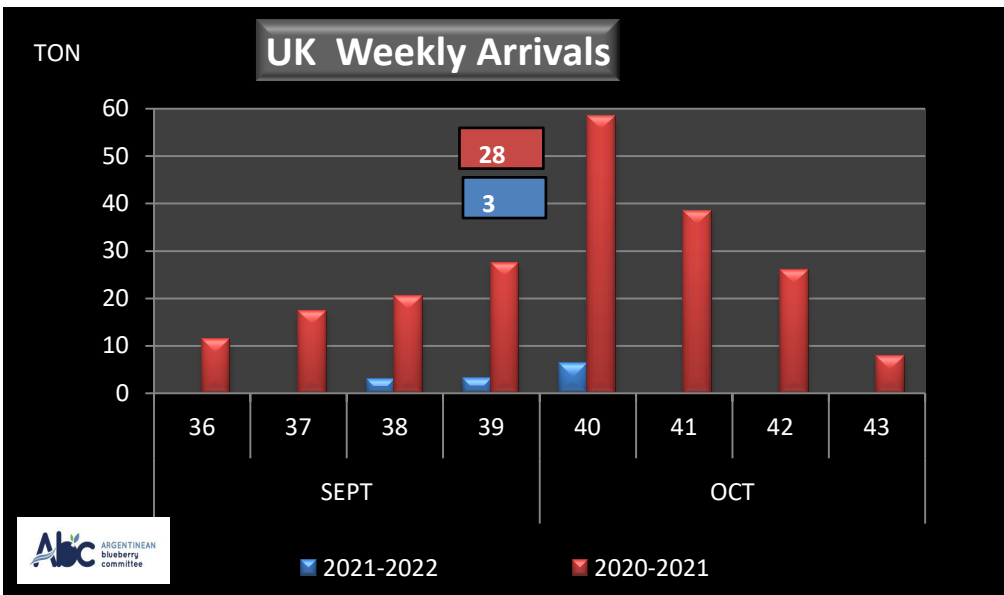

WEEKLY ARGENTINEAN BLUEBERRY ARRIVALS - ETA - 2020 / 2021 - UK

WEEKLY ARGENTINEAN BLUEBERRY ARRIVALS - ETA - 2020 / 2021 - CONTINENTAL EUROPE