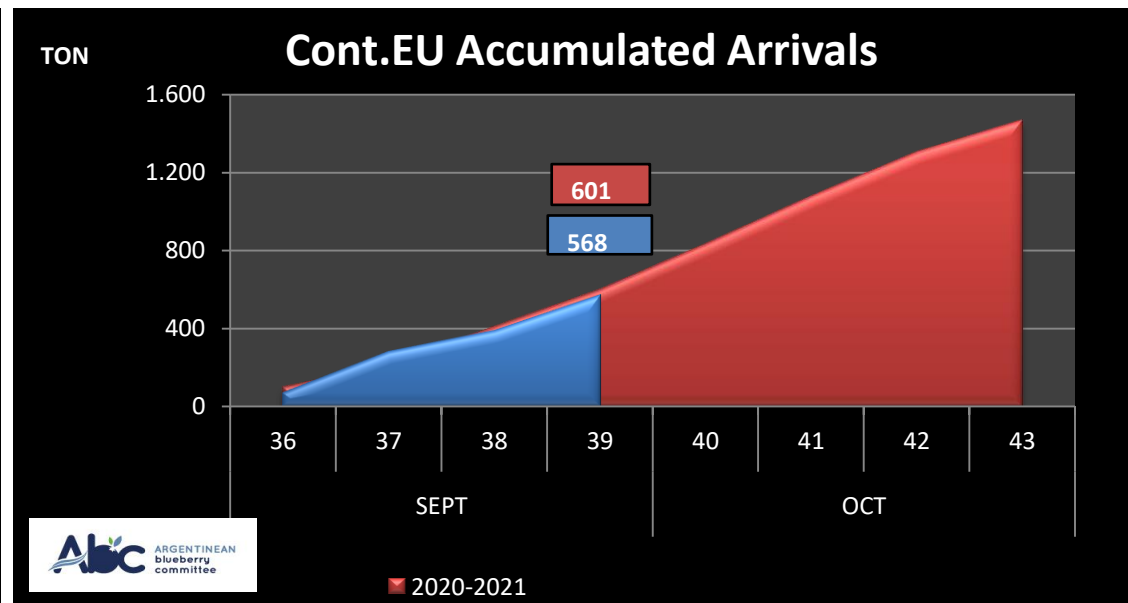

WEEKLY ARGENTINEAN BLUEBERRY ARRIVALS - ETA - 2020 / 2021 - UK

WEEKLY ARGENTINEAN BLUEBERRY ARRIVALS - ETA - 2020 / 2021 - CONTINENTAL EUROPE