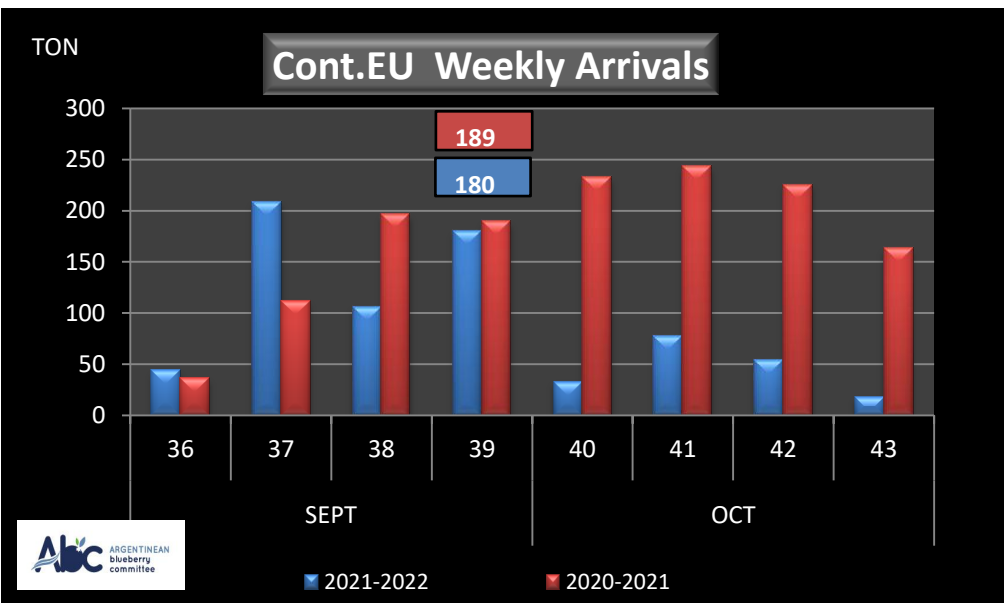

WEEKLY ARGENTINEAN BLUEBERRY ARRIVALS - ETA - 2020 / 2021 - UK

WEEKLY ARGENTINEAN BLUEBERRY ARRIVALS - ETA - 2020 / 2021 - CONTINENTAL EUROPE