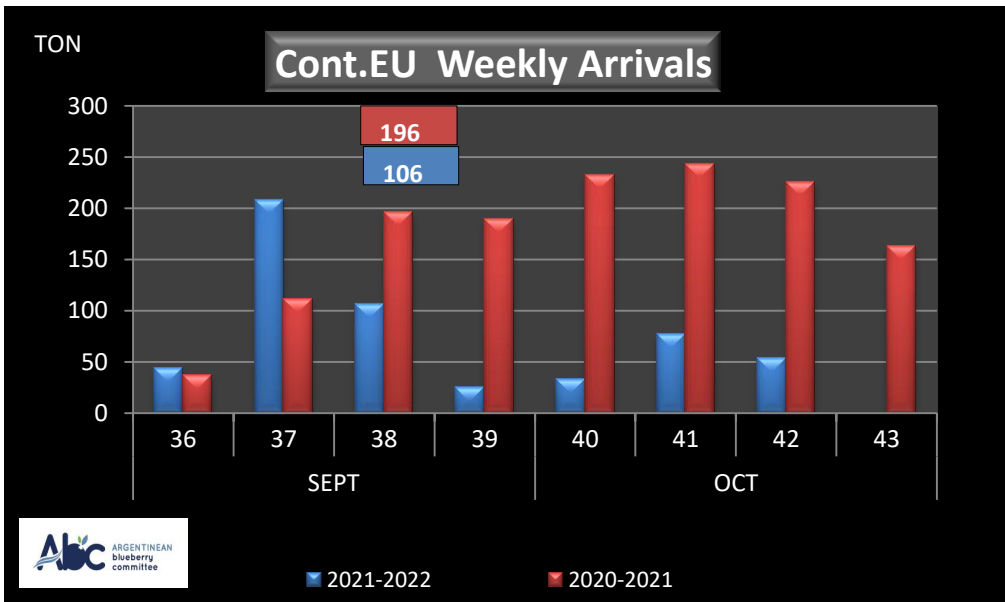

WEEKLY ARGENTINEAN BLUEBERRY ARRIVALS - ETA - 2020 / 2021 - UK

WEEKLY ARGENTINEAN BLUEBERRY ARRIVALS - ETA - 2020 / 2021 - CONTINENTAL EUROPE