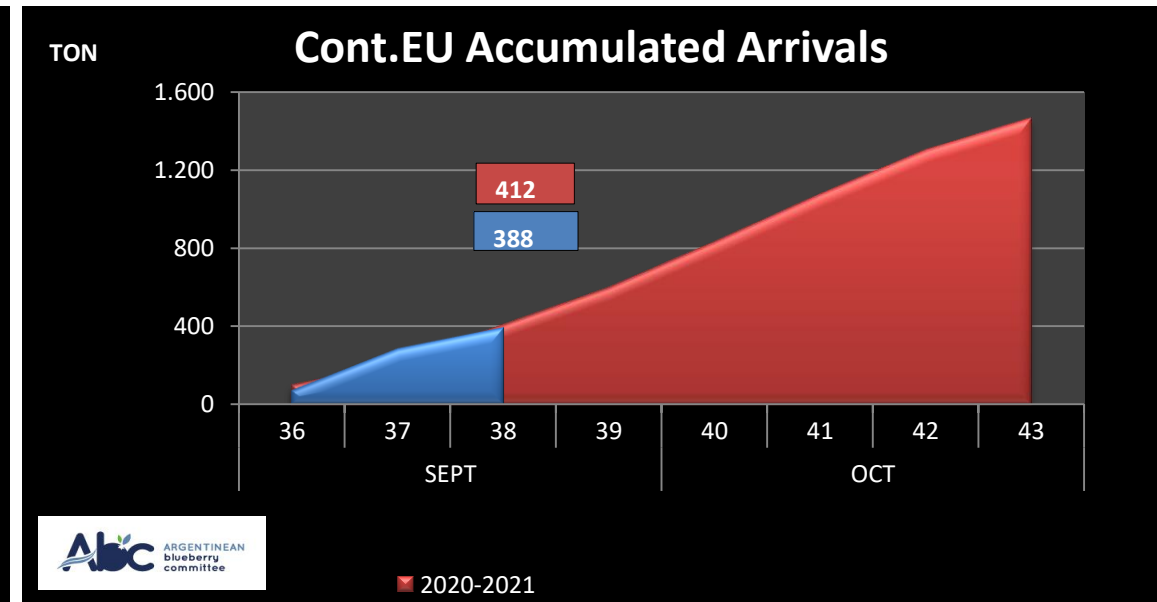

WEEKLY ARGENTINEAN BLUEBERRY ARRIVALS - ETA - 2020 / 2021 - UK

WEEKLY ARGENTINEAN BLUEBERRY ARRIVALS - ETA - 2020 / 2021 - CONTINENTAL EUROPE