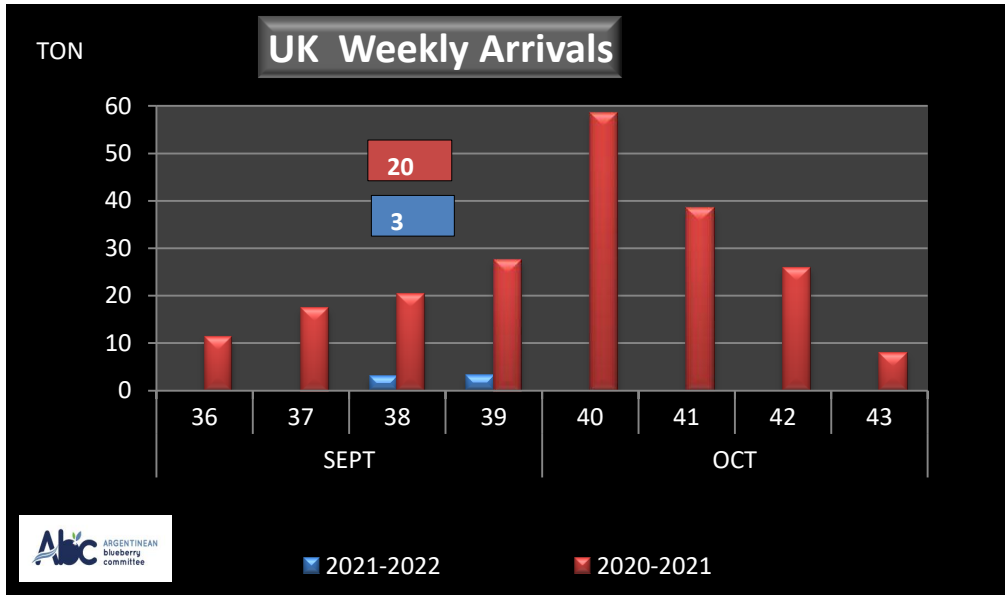

WEEKLY ARGENTINEAN BLUEBERRY ARRIVALS - ETA - 2020 / 2021 - UK

WEEKLY ARGENTINEAN BLUEBERRY ARRIVALS - ETA - 2020 / 2021 - CONTINENTAL EUROPE