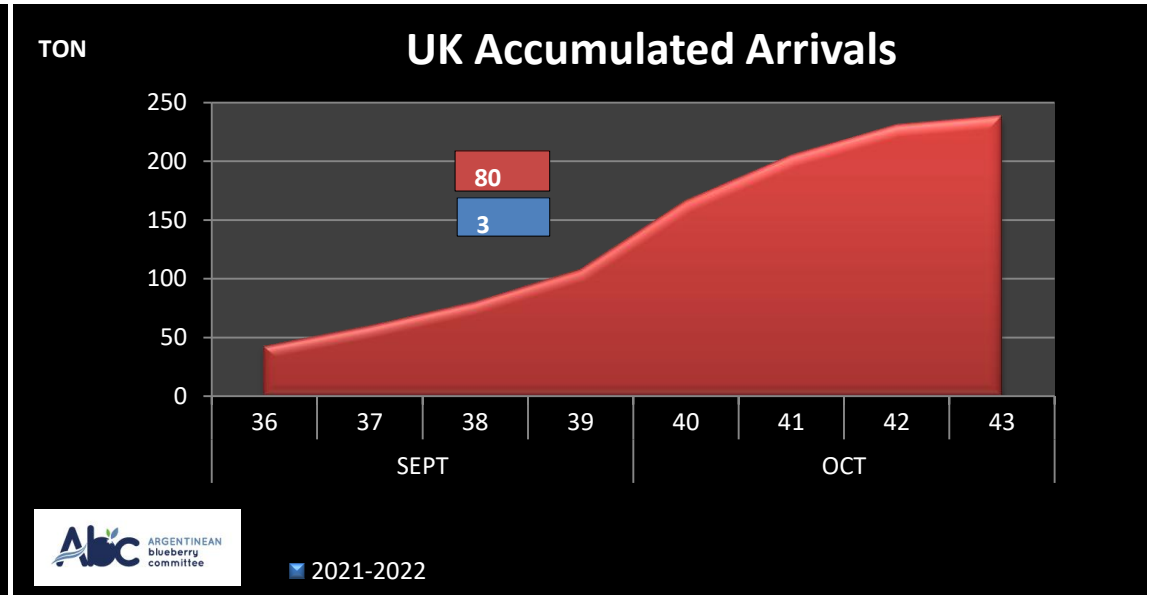

		SEASON 2020-2021			WEEKLY ARRIVALS- TONS																	
		USA			UK			EUROPE CONT.			ASIA			CANADA			OTHERS			TOTAL		
JUN-JUL	23-31	AIR	BOAT	TOTAL	AIR	BOAT	TOTAL	AIR	BOAT	TOTAL	AIR	BOAT	TOTAL	AIR	BOAT	TOTAL	AIR	BOAT	TOTAL	AIR	BOAT	TOTAL
		0		0	5		5	0		0	13		13	0		0	14		14	31	0	31
AGO	32	0		0	8		8	0		0	9		9	0		0	13		13	31	0	31
	33	0		0	1		1	2		2	9		9	0		0	0		0	11	0	11
	34	0	11	11	13	0	13	22	0	22	5		5	4	0	4	0	0	0	45	11	56
	35	9	19	28	4	0	4	44	0	44	9	0	9	8	0	8	0	0	0	74	19	93
SEPT	36	17	57	74	11	0	11	36	0	36	14	0	14	8	0	8	11	0	11	97	57	154
	37	11	46	57	17	0	17	94	18	112	17	0	17	5	0	5	0	0	0	144	64	208
	38	53	33	86	20	0	20	172	24	196	13	0	13	8	0	8	18	0	18	285	56	341
	39	160	35	194	28	0	28	168	21	189	19	0	19	7	0	7	17	0	17	399	56	455
OCT	40	246	148	393	58	0	58	214	18	232	25	0	25	22	0	22	8	0	8	574	166	739
	41	410	70	480	38	0	38	243	0	243	35	0	35	16	0	16	23	0	23	765	70	835
	42	390	198	588	26	0	26	207	18	225	38	0	38	28	0	28	4	0	4	694	216	910
	43	311	165	476	8	0	8	109	54	163	47	0	47	21	0	21	19	0	19	516	219	735
NOV	44	183	218	401	0	0	0	68	82	150	48	0	48	9	36	45	2	0	2	309	337	646
	45	152	468	620	2	0	2	44	170	214	44	0	44	2	24	26	0	0	0	244	662	906
	46	47	756	804	2	0	2	20	256	276	42	0	42	4	59	63	0	0	0	115	1.072	1.186
	47	7	757	764	0	0	0	8	308	317	28	0	28	0	81	81	18	0	18	62	1.147	1.209
DIC	48	51	636	687	0	0	0	12	187	199	14	0	14	0	34	34	0	0	0	76	857	933
	49	0	419	419	0	0	0	4	184	188	3	0	3	0	11	11	9	0	9	15	614	629
	50	0	146	146	0	0	0	6	11	17	8	0	8	0	10	10	10	0	10	23	167	190
	51	0	225	225	0	0	0	0	0	0	0	0	0	0	12	12	0	0	0	0	237	237
	52	0	14	14	0	0	0	0	11	11	4	0	4	0	0	0	0	0	0	4	26	29
TOTAL DESTINATIO		2.046	4.422	6.468	242	0	242	1.473	1.364	2.837	442	0	442	141	268	408	168	0	168	4.512	6.053	10.565

WEEKLY ARGENTINEAN BLUEBERRY ARRIVALS - ETA - 2021 / 2022 - ALL DESTINATIONS

WEEKLY ARGENTINEAN BLUEBERRY ARRIVALS - ETA - 2020 / 2021 - U.S.A.

WEEKLY ARGENTINEAN BLUEBERRY ARRIVALS - ETA - 2020 / 2021 - UK