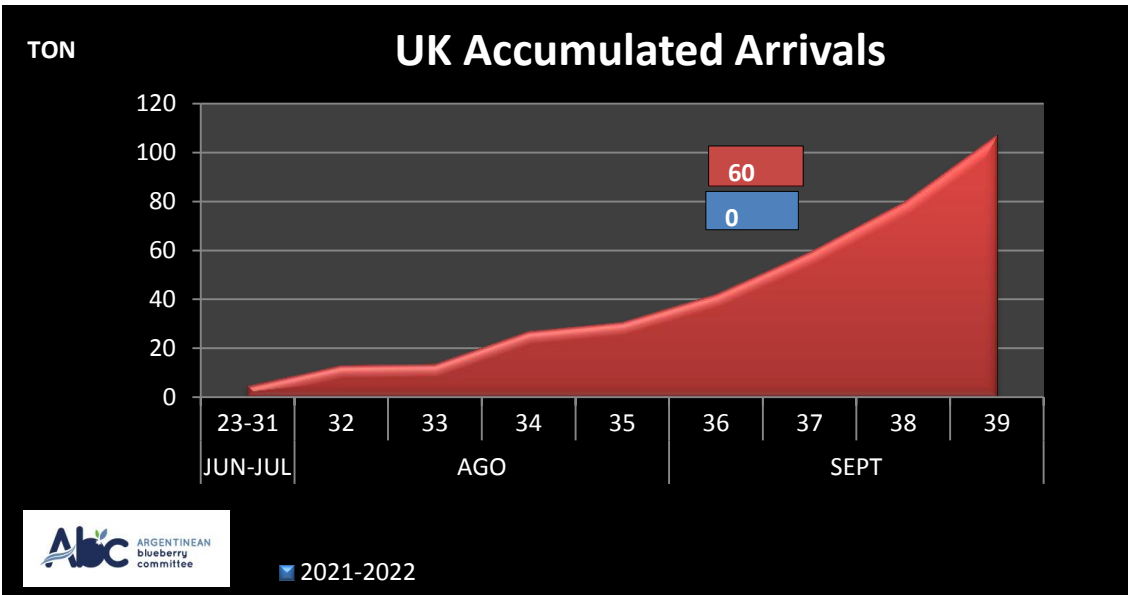

WEEKLY ARGENTINEAN BLUEBERRY ARRIVALS - ETA - 2020 / 2021 - UK

WEEKLY ARGENTINEAN BLUEBERRY ARRIVALS - ETA - 2020 / 2021 - CONTINENTAL EUROPE