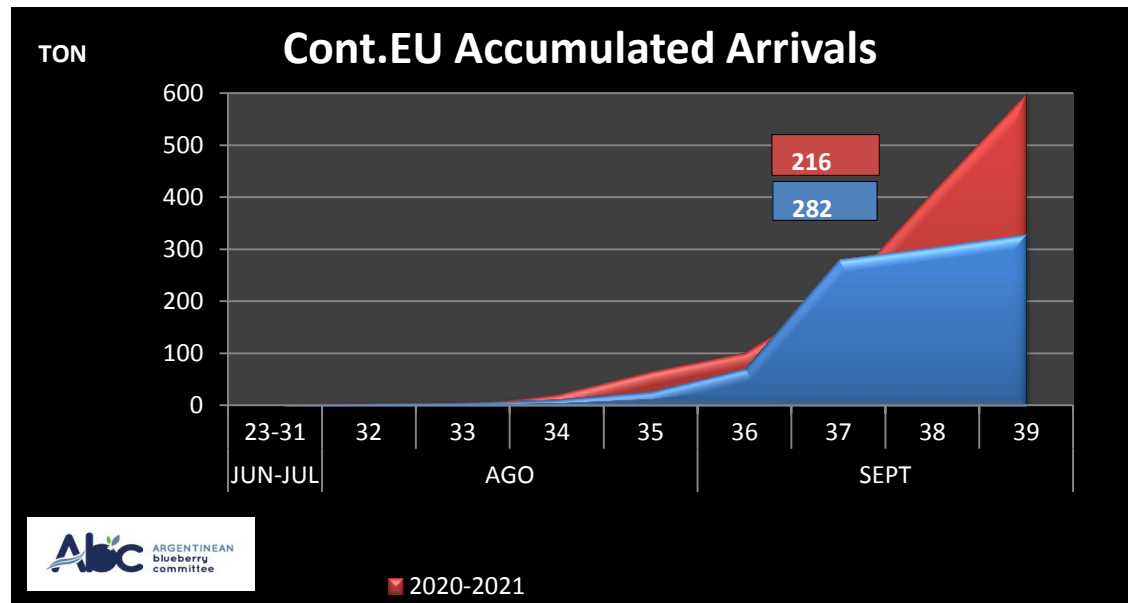

WEEKLY ARGENTINEAN BLUEBERRY ARRIVALS - ETA - 2020 / 2021 - UK

WEEKLY ARGENTINEAN BLUEBERRY ARRIVALS - ETA - 2020 / 2021 - CONTINENTAL EUROPE