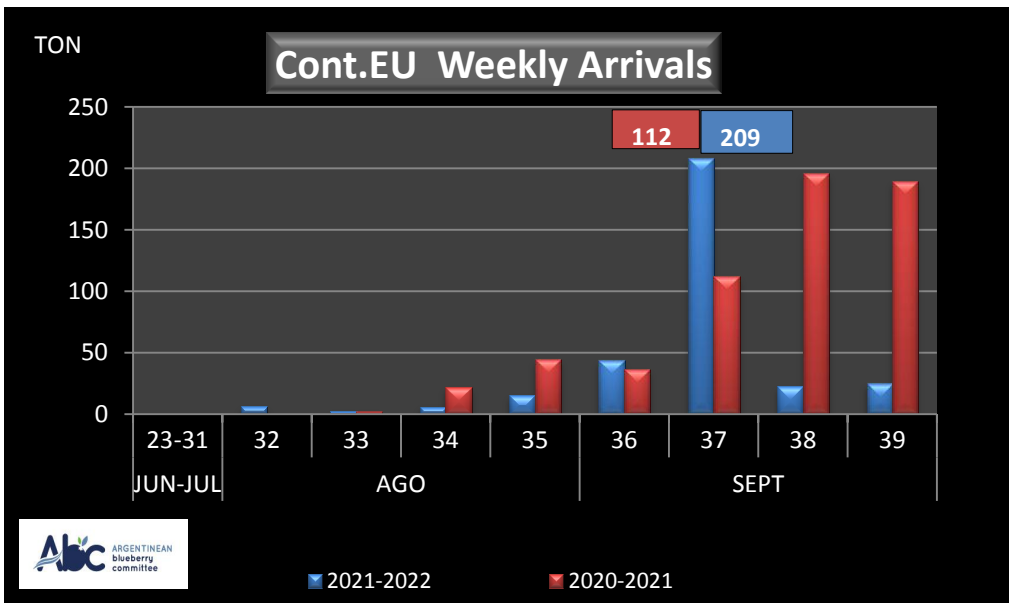

WEEKLY ARGENTINEAN BLUEBERRY ARRIVALS - ETA - 2020 / 2021 - UK

WEEKLY ARGENTINEAN BLUEBERRY ARRIVALS - ETA - 2020 / 2021 - CONTINENTAL EUROPE