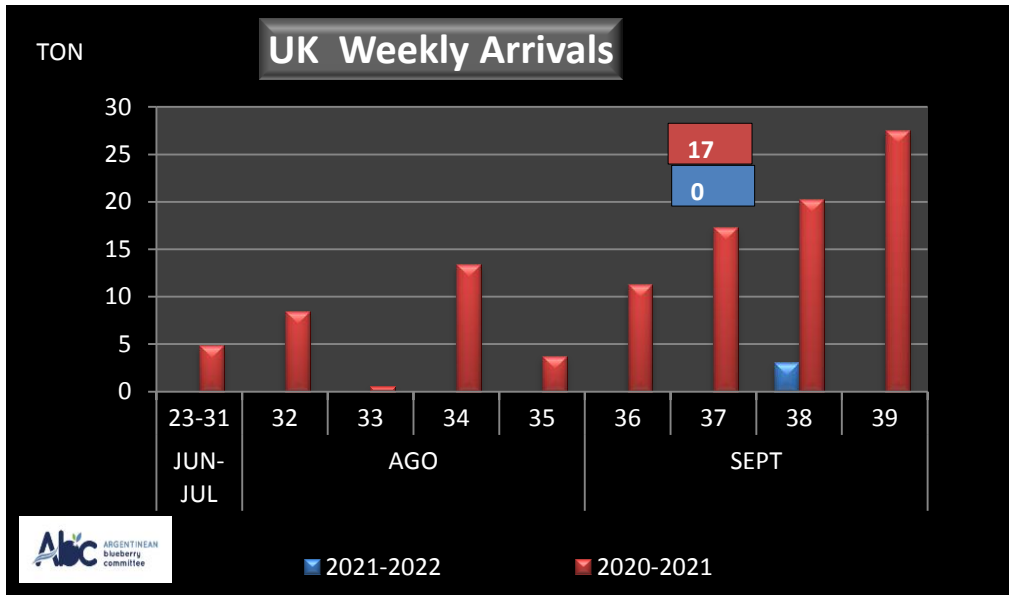

WEEKLY ARGENTINEAN BLUEBERRY ARRIVALS - ETA - 2020 / 2021 - UK

WEEKLY ARGENTINEAN BLUEBERRY ARRIVALS - ETA - 2020 / 2021 - CONTINENTAL EUROPE