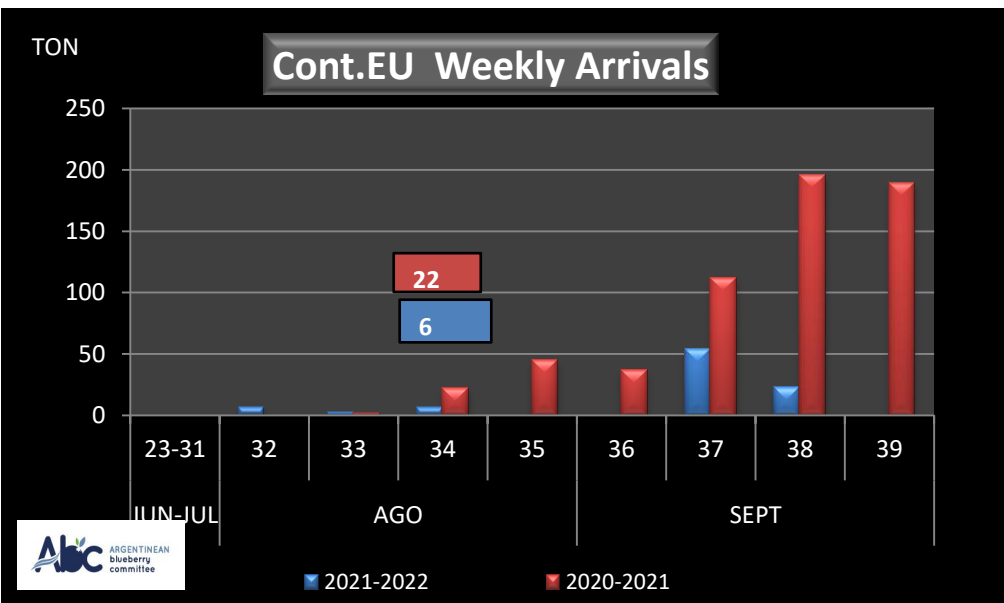

WEEKLY ARGENTINEAN BLUEBERRY ARRIVALS - ETA - 2020 / 2021 - UK

WEEKLY ARGENTINEAN BLUEBERRY ARRIVALS - ETA - 2020 / 2021 - CONTINENTAL EUROPE