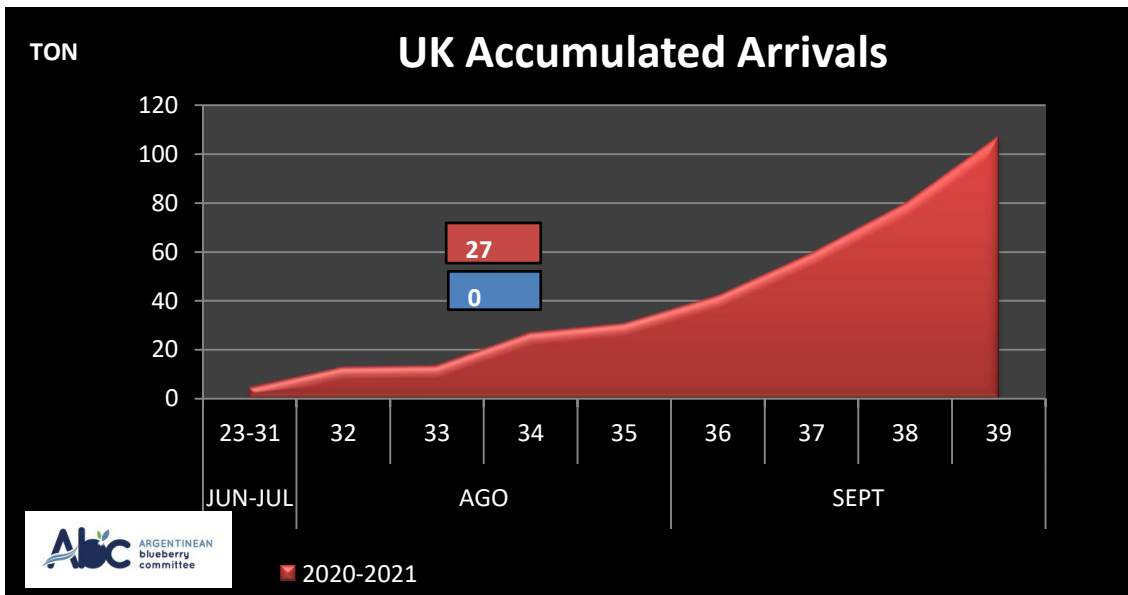

WEEKLY ARGENTINEAN BLUEBERRY ARRIVALS - ETA - 2020 / 2021 - UK

WEEKLY ARGENTINEAN BLUEBERRY ARRIVALS - ETA - 2020 / 2021 - CONTINENTAL EUROPE