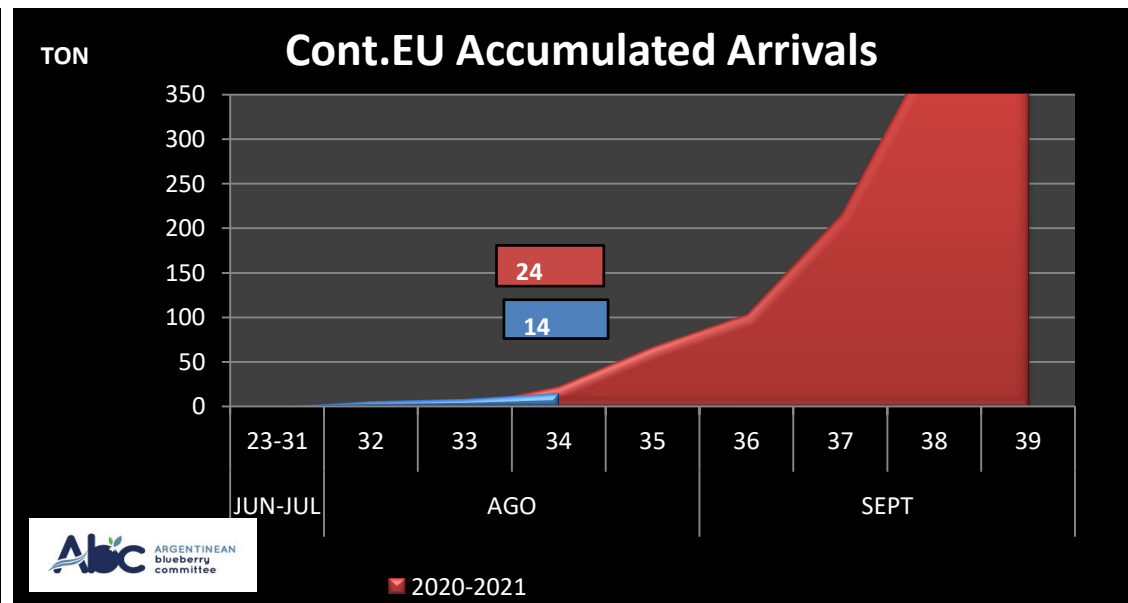

WEEKLY ARGENTINEAN BLUEBERRY ARRIVALS - ETA - 2020 / 2021 - UK

WEEKLY ARGENTINEAN BLUEBERRY ARRIVALS - ETA - 2020 / 2021 - CONTINENTAL EUROPE