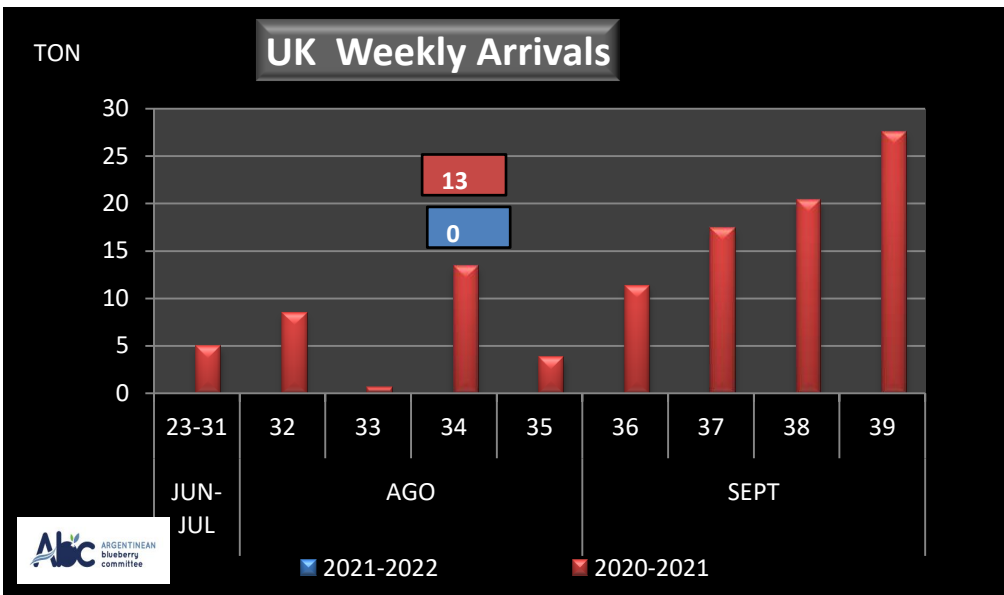

WEEKLY ARGENTINEAN BLUEBERRY ARRIVALS - ETA - 2020 / 2021 - UK

WEEKLY ARGENTINEAN BLUEBERRY ARRIVALS - ETA - 2020 / 2021 - CONTINENTAL EUROPE