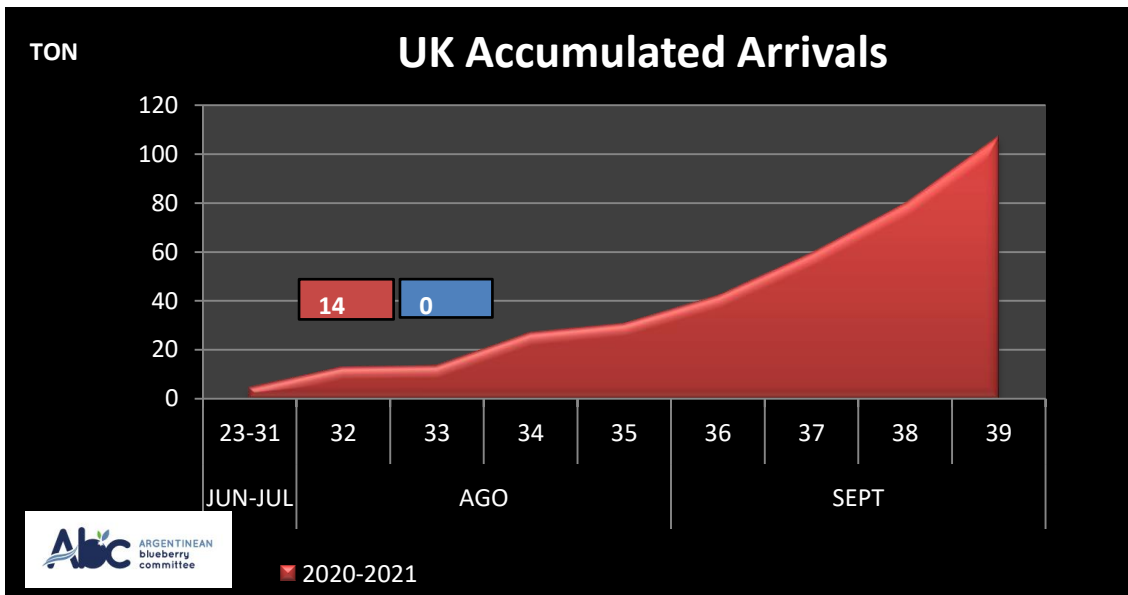

WEEKLY ARGENTINEAN BLUEBERRY ARRIVALS - ETA - 2020 / 2021 - UK

WEEKLY ARGENTINEAN BLUEBERRY ARRIVALS - ETA - 2020 / 2021 - CONTINENTAL EUROPE