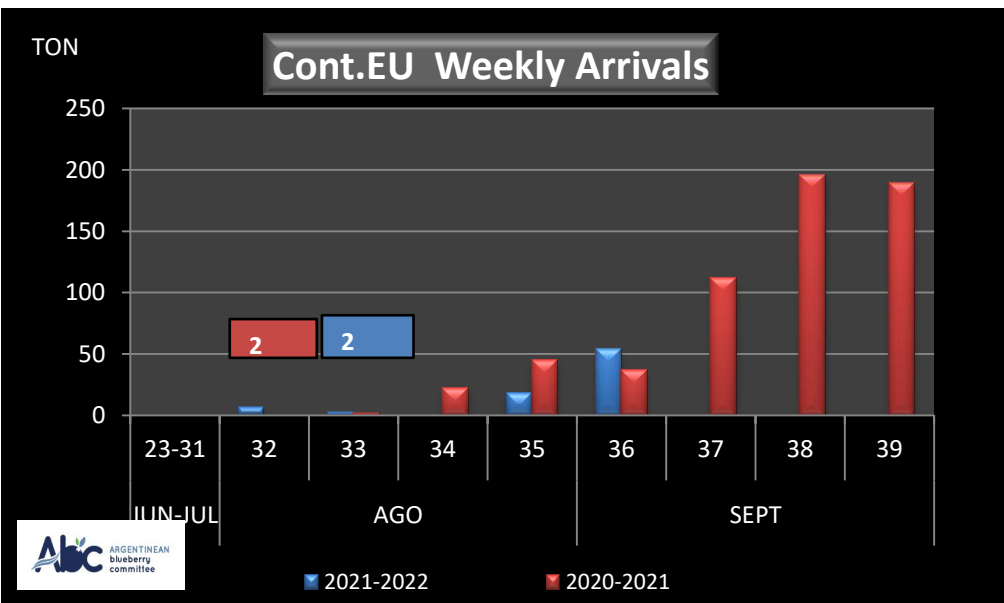

WEEKLY ARGENTINEAN BLUEBERRY ARRIVALS - ETA - 2020 / 2021 - UK

WEEKLY ARGENTINEAN BLUEBERRY ARRIVALS - ETA - 2020 / 2021 - CONTINENTAL EUROPE