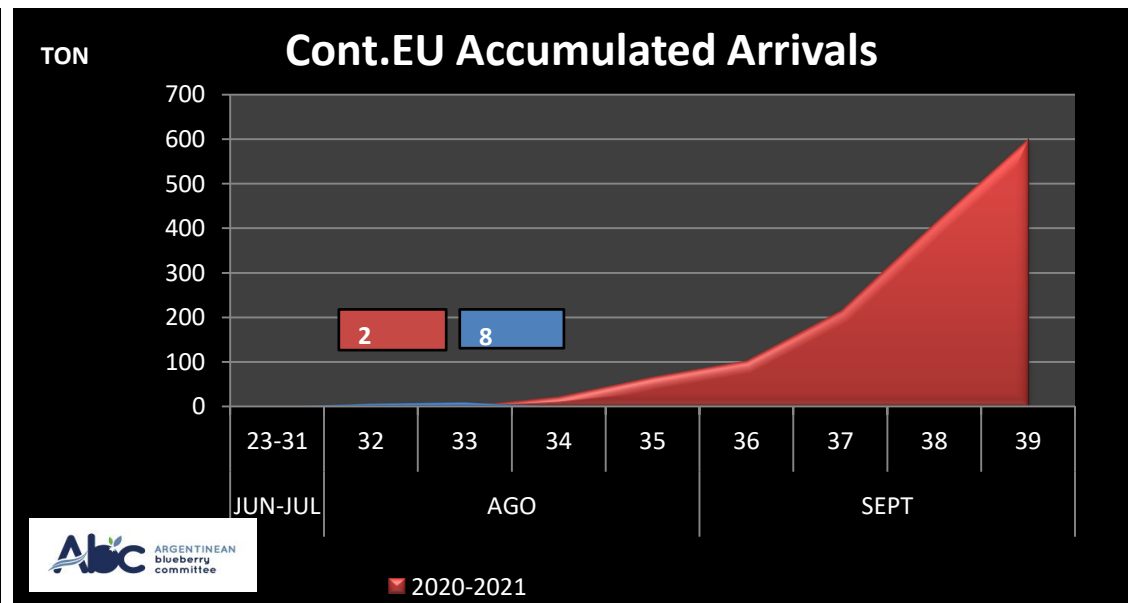

WEEKLY ARGENTINEAN BLUEBERRY ARRIVALS - ETA - 2020 / 2021 - UK

WEEKLY ARGENTINEAN BLUEBERRY ARRIVALS - ETA - 2020 / 2021 - CONTINENTAL EUROPE