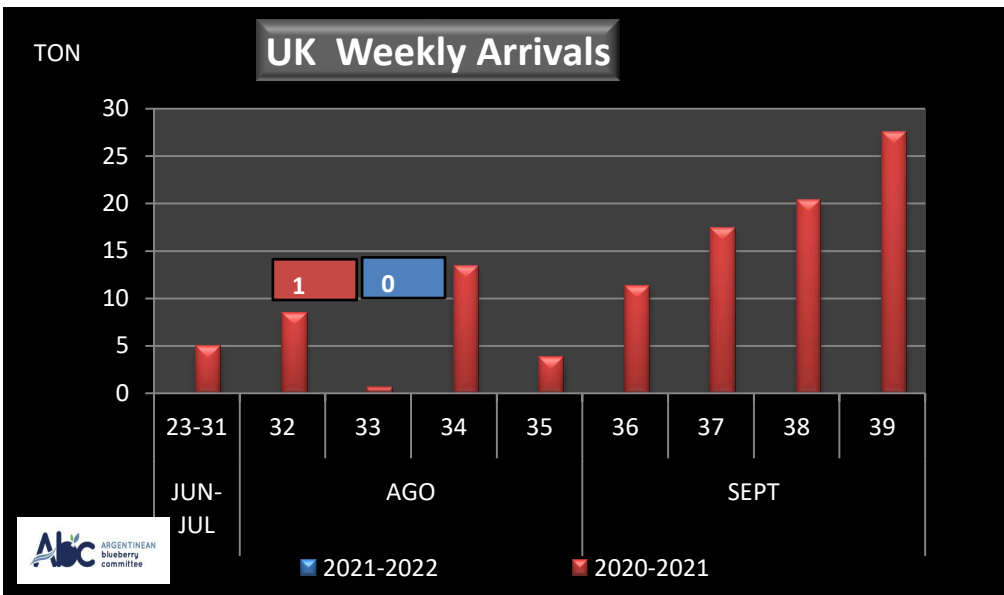

WEEKLY ARGENTINEAN BLUEBERRY ARRIVALS - ETA - 2020 / 2021 - UK

WEEKLY ARGENTINEAN BLUEBERRY ARRIVALS - ETA - 2020 / 2021 - CONTINENTAL EUROPE