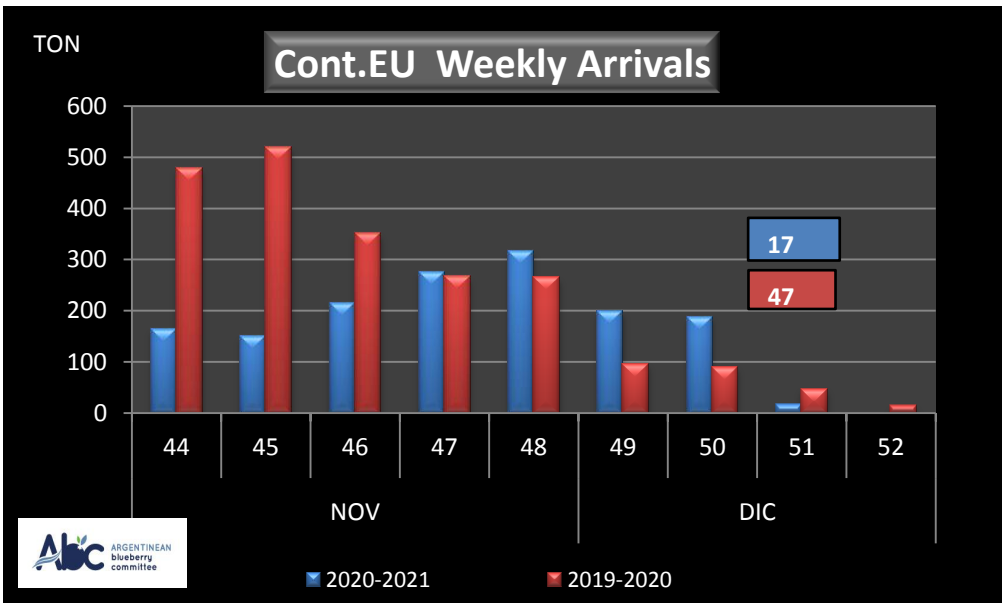

WEEKLY ARGENTINEAN BLUEBERRY ARRIVALS - ETA - 2020 / 2021 - UK

WEEKLY ARGENTINEAN BLUEBERRY ARRIVALS - ETA - 2020 / 2021 - CONTINENTAL EUROPE