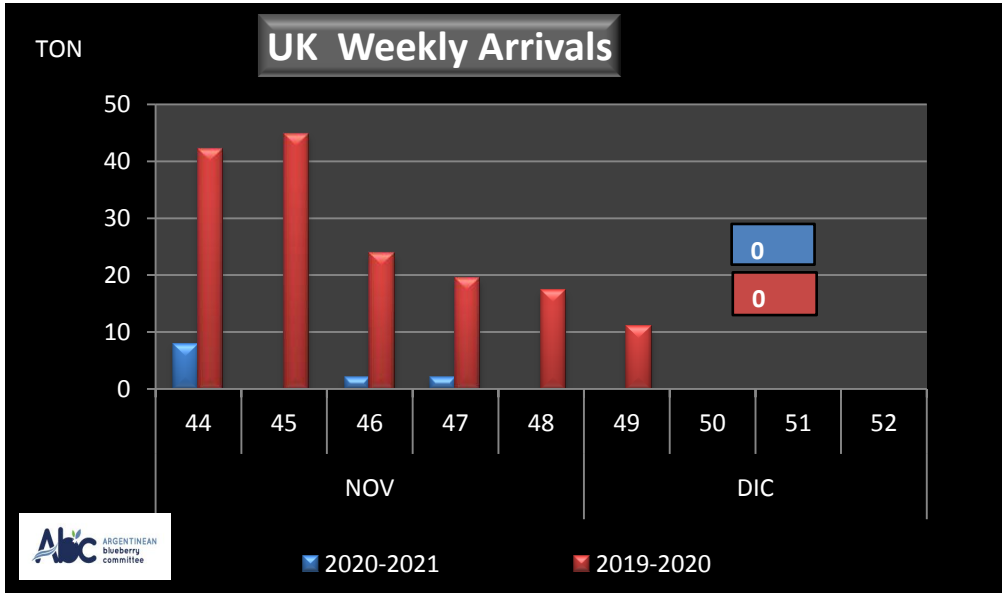

WEEKLY ARGENTINEAN BLUEBERRY ARRIVALS - ETA - 2020 / 2021 - UK

WEEKLY ARGENTINEAN BLUEBERRY ARRIVALS - ETA - 2020 / 2021 - CONTINENTAL EUROPE