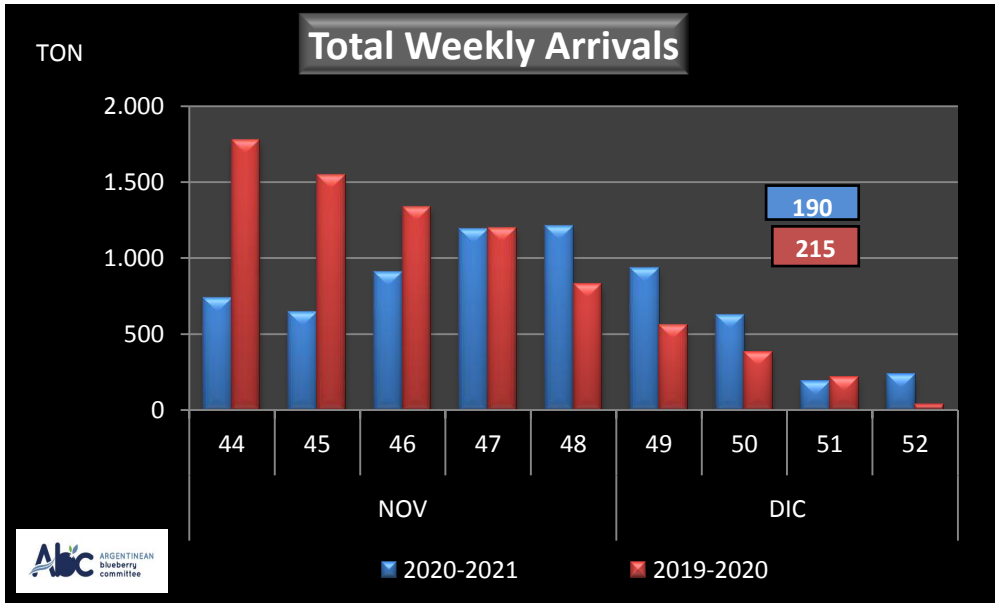

WEEKLY ARGENTINEAN BLUEBERRY ARRIVALS - ETA - 2020 / 2021 - ALL DESTINATIONS