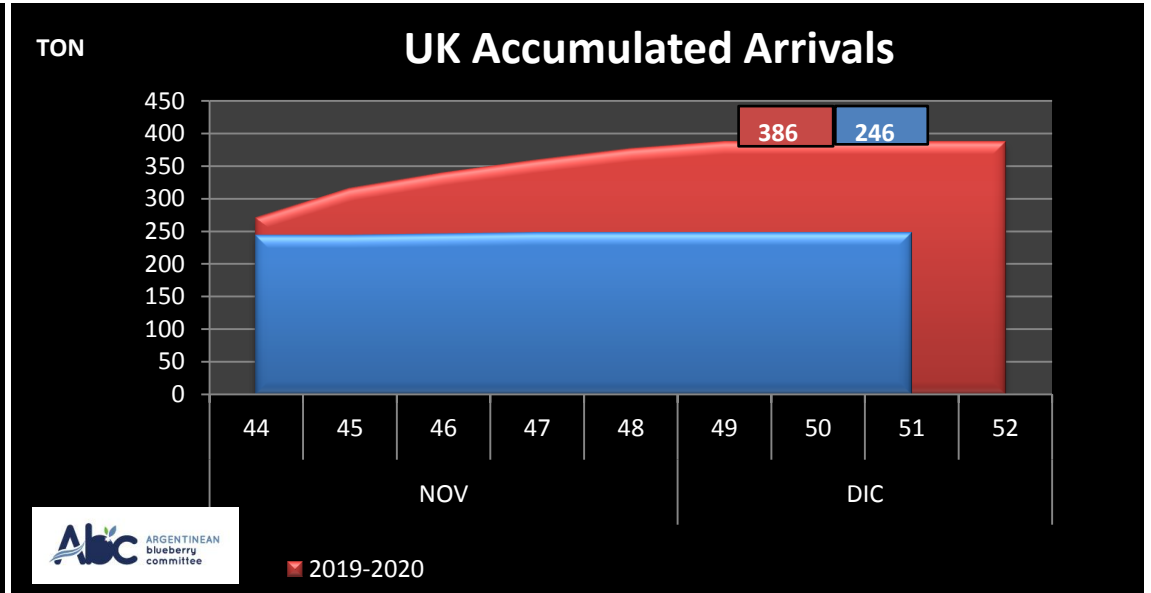

WEEKLY ARGENTINEAN BLUEBERRY ARRIVALS - ETA - 2020 / 2021 - UK

WEEKLY ARGENTINEAN BLUEBERRY ARRIVALS - ETA - 2020 / 2021 - CONTINENTAL EUROPE