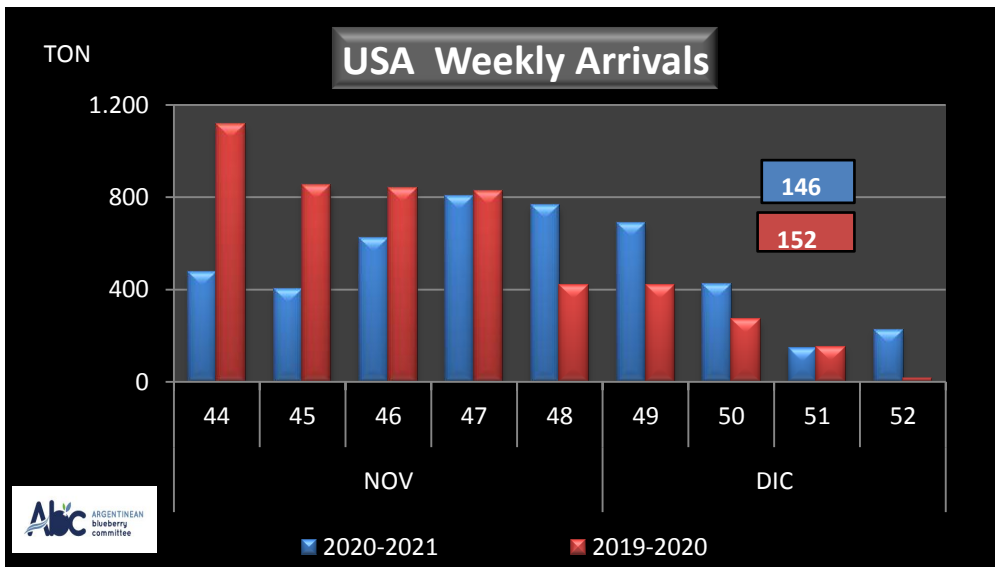

WEEKLY ARGENTINEAN BLUEBERRY ARRIVALS - ETA - 2020 / 2021 - U.S.A.