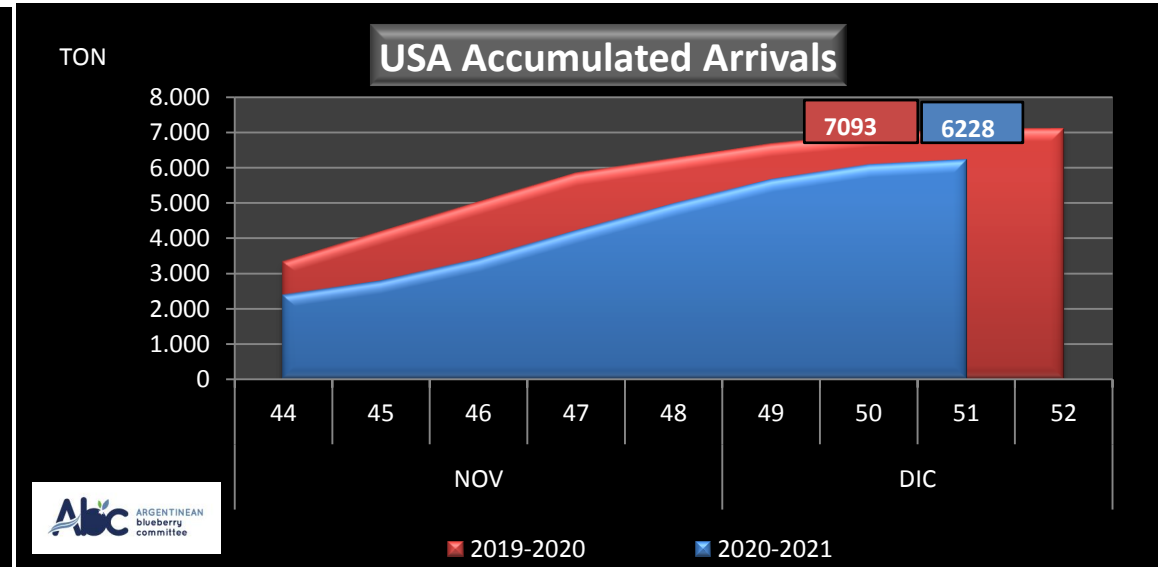

WEEKLY ARGENTINEAN BLUEBERRY ARRIVALS - ETA - 2020 / 2021 - U.S.A.