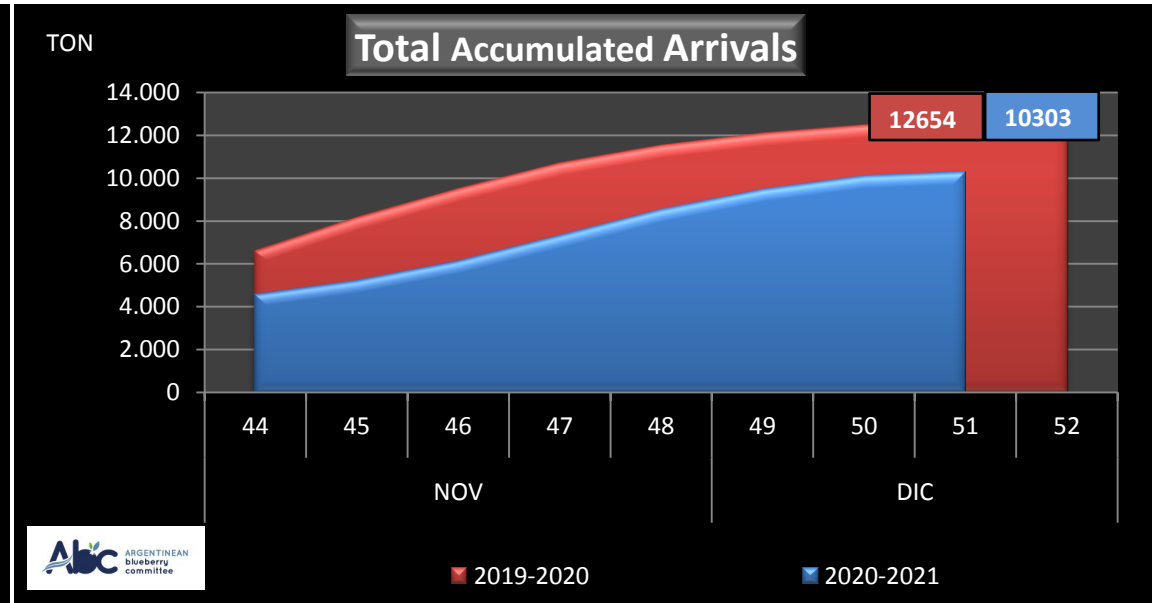

WEEKLY ARGENTINEAN BLUEBERRY ARRIVALS - ETA - 2020 / 2021 - ALL DESTINATIONS