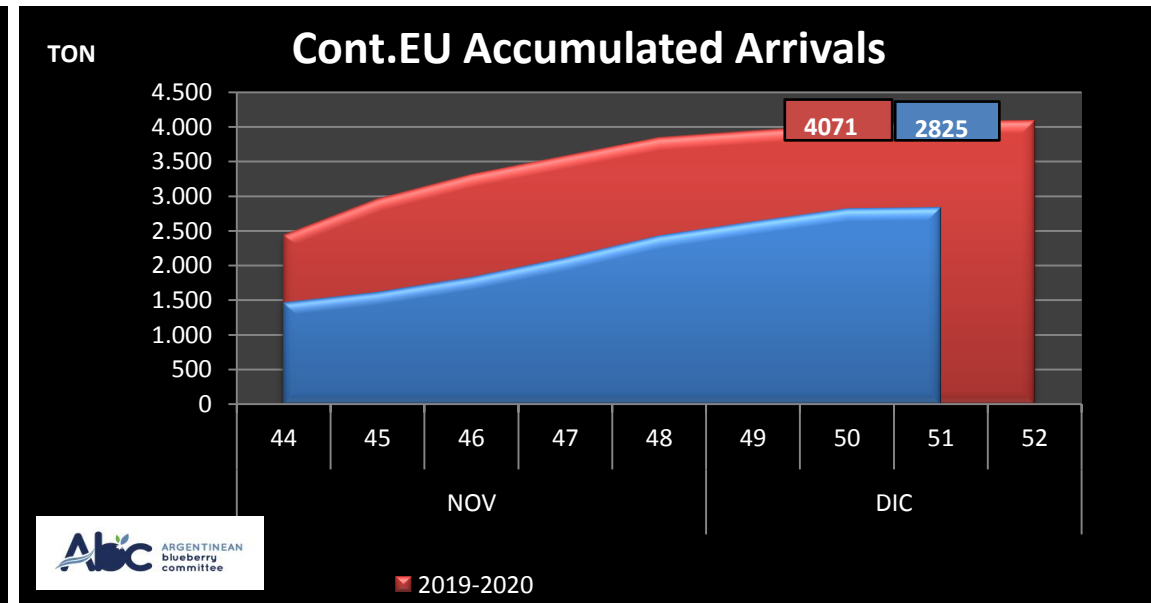

WEEKLY ARGENTINEAN BLUEBERRY ARRIVALS - ETA - 2020 / 2021 - UK

WEEKLY ARGENTINEAN BLUEBERRY ARRIVALS - ETA - 2020 / 2021 - CONTINENTAL EUROPE