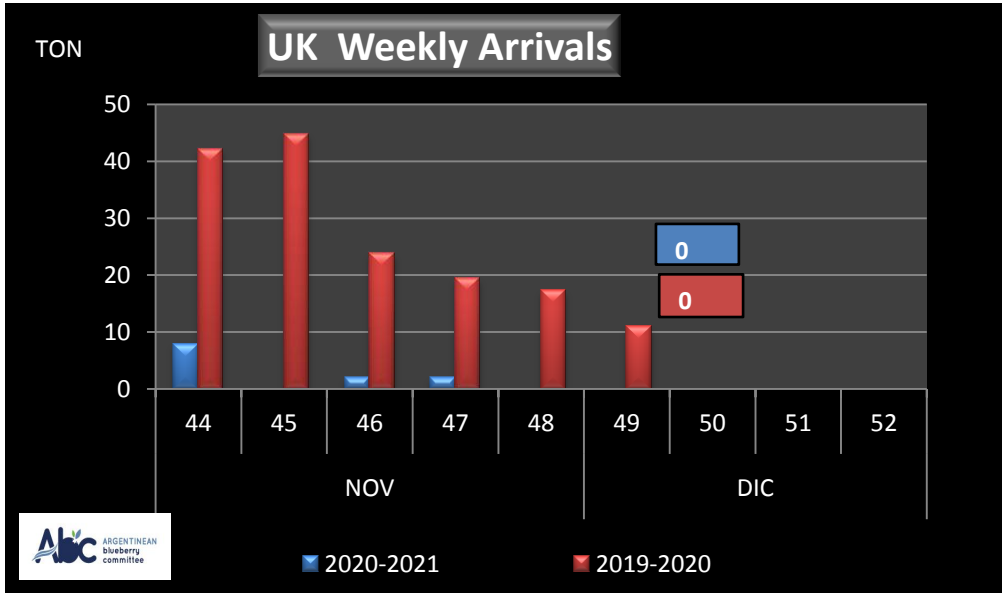

WEEKLY ARGENTINEAN BLUEBERRY ARRIVALS - ETA - 2020 / 2021 - UK

WEEKLY ARGENTINEAN BLUEBERRY ARRIVALS - ETA - 2020 / 2021 - CONTINENTAL EUROPE