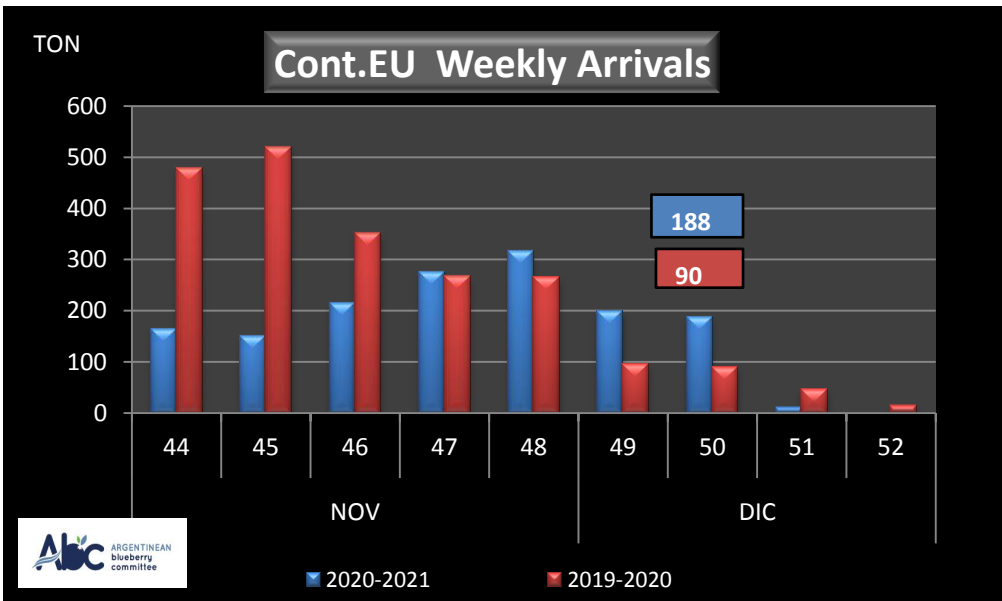

WEEKLY ARGENTINEAN BLUEBERRY ARRIVALS - ETA - 2020 / 2021 - UK

WEEKLY ARGENTINEAN BLUEBERRY ARRIVALS - ETA - 2020 / 2021 - CONTINENTAL EUROPE