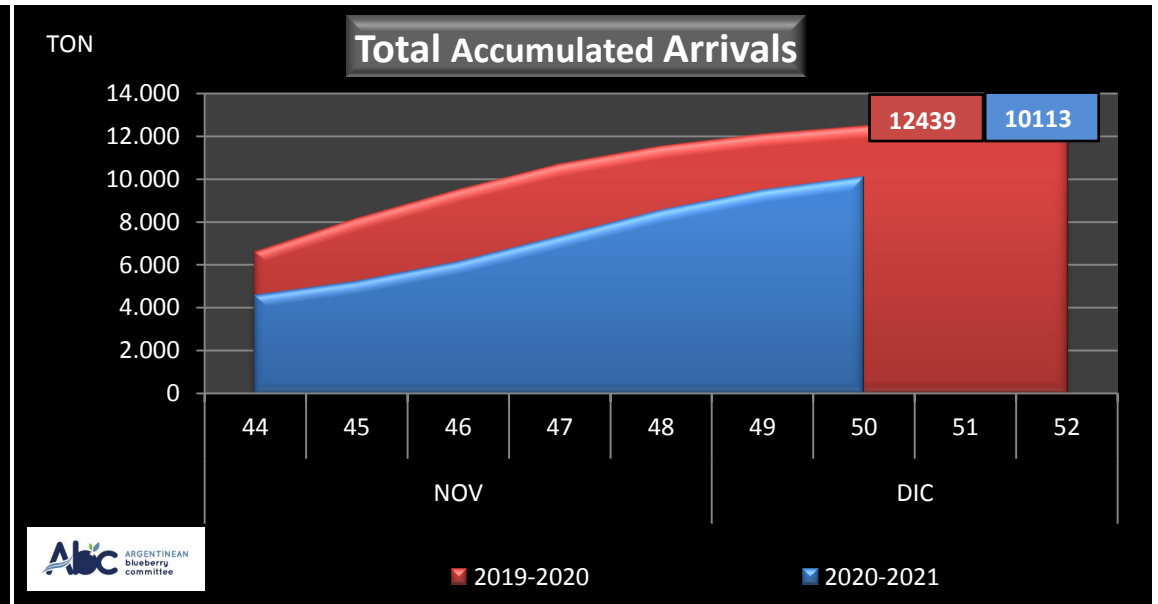

WEEKLY ARGENTINEAN BLUEBERRY ARRIVALS - ETA - 2020 / 2021 - ALL DESTINATIONS