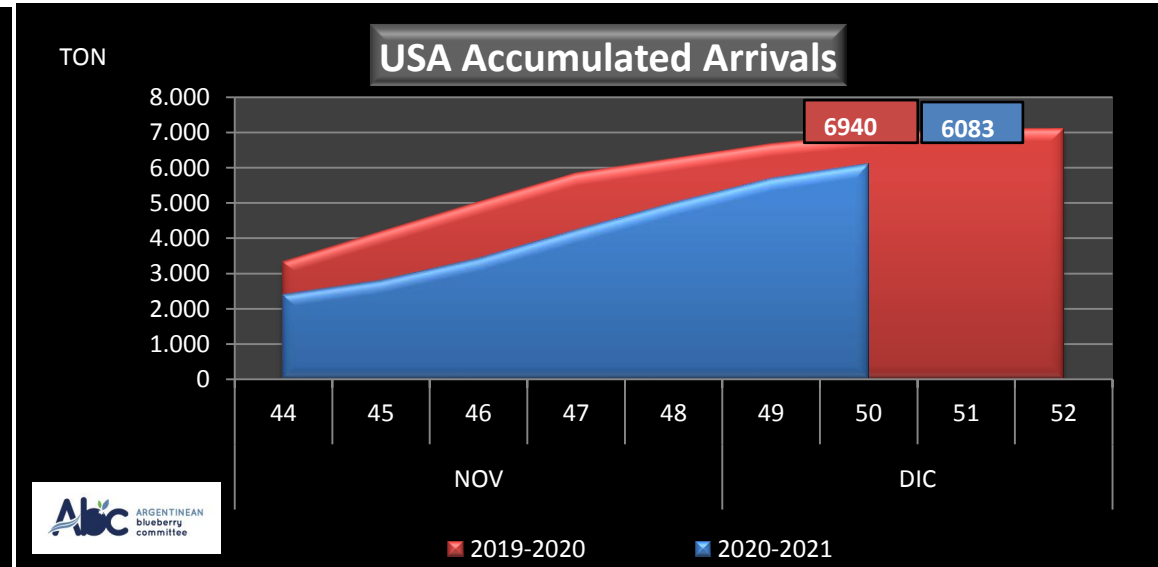

WEEKLY ARGENTINEAN BLUEBERRY ARRIVALS - ETA - 2020 / 2021 - U.S.A.