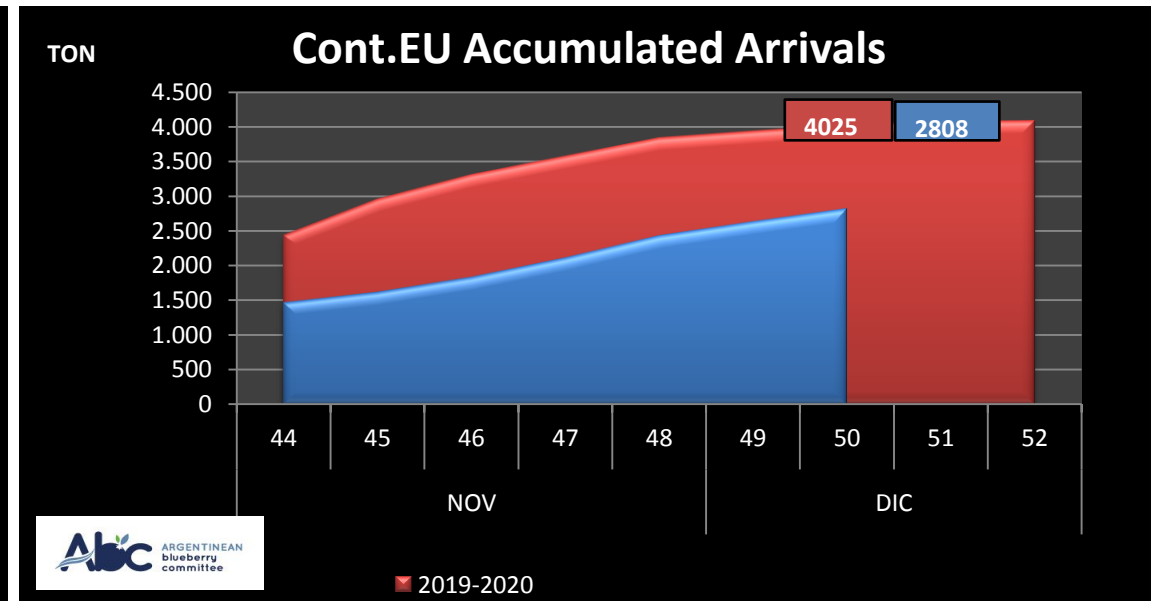

WEEKLY ARGENTINEAN BLUEBERRY ARRIVALS - ETA - 2020 / 2021 - UK

WEEKLY ARGENTINEAN BLUEBERRY ARRIVALS - ETA - 2020 / 2021 - CONTINENTAL EUROPE