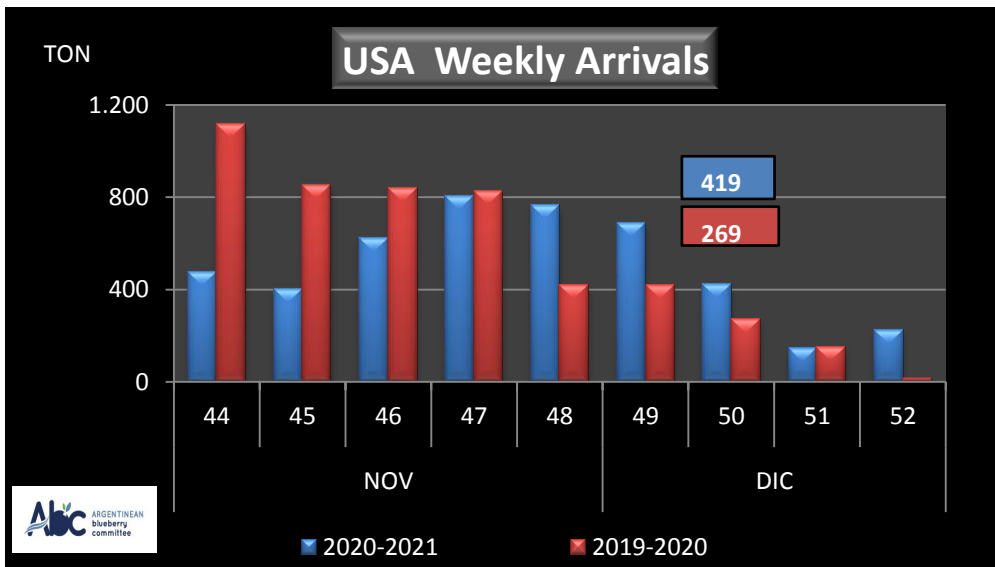

WEEKLY ARGENTINEAN BLUEBERRY ARRIVALS - ETA - 2020 / 2021 - U.S.A.