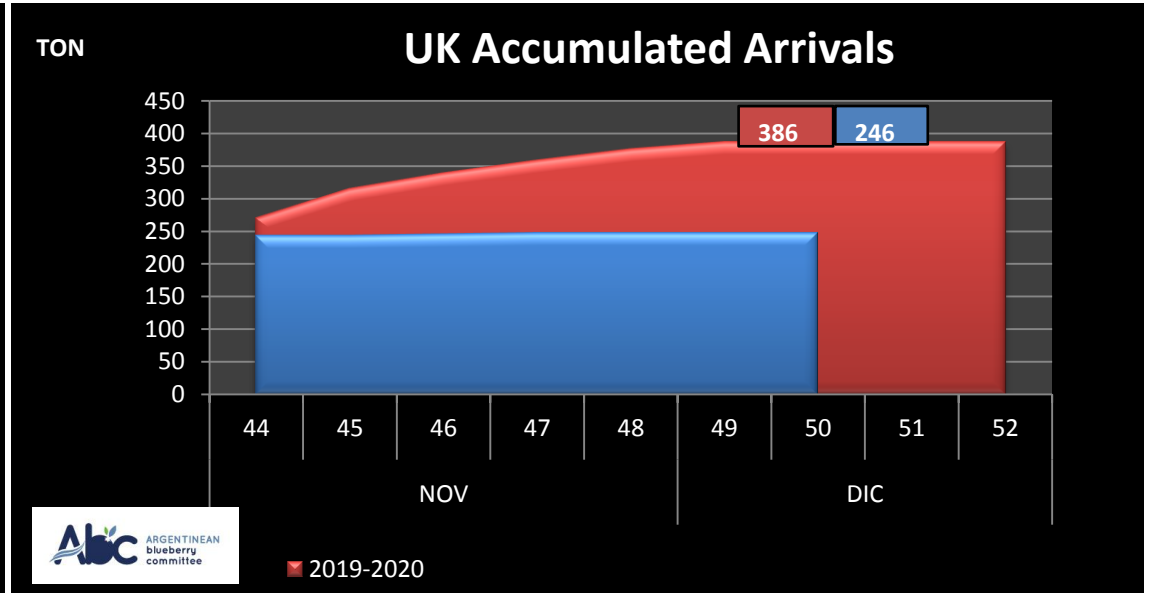

WEEKLY ARGENTINEAN BLUEBERRY ARRIVALS - ETA - 2020 / 2021 - UK

WEEKLY ARGENTINEAN BLUEBERRY ARRIVALS - ETA - 2020 / 2021 - CONTINENTAL EUROPE