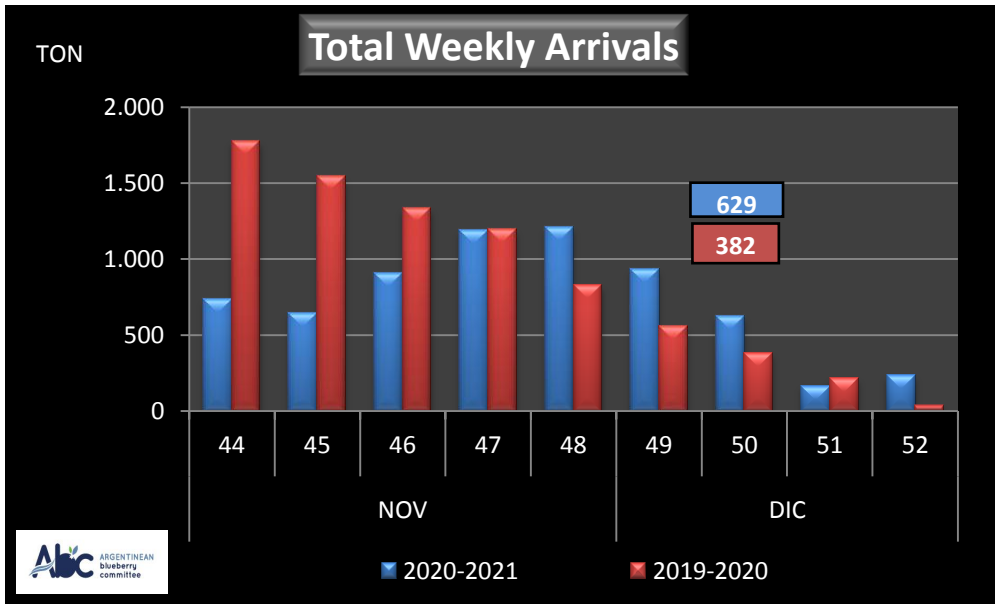

WEEKLY ARGENTINEAN BLUEBERRY ARRIVALS - ETA - 2020 / 2021 - ALL DESTINATIONS