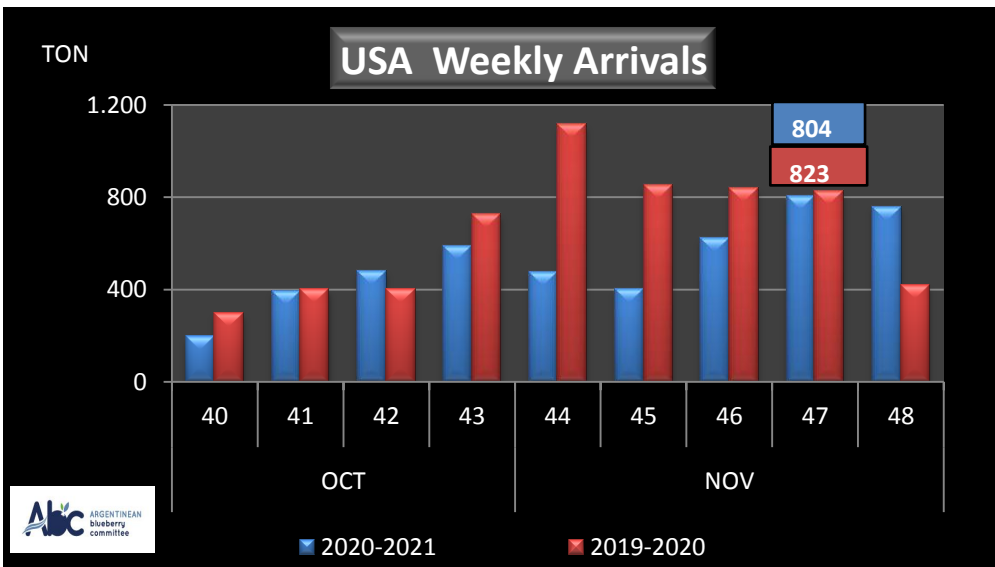

WEEKLY ARGENTINEAN BLUEBERRY ARRIVALS - ETA - 2020 / 2021 - U.S.A.