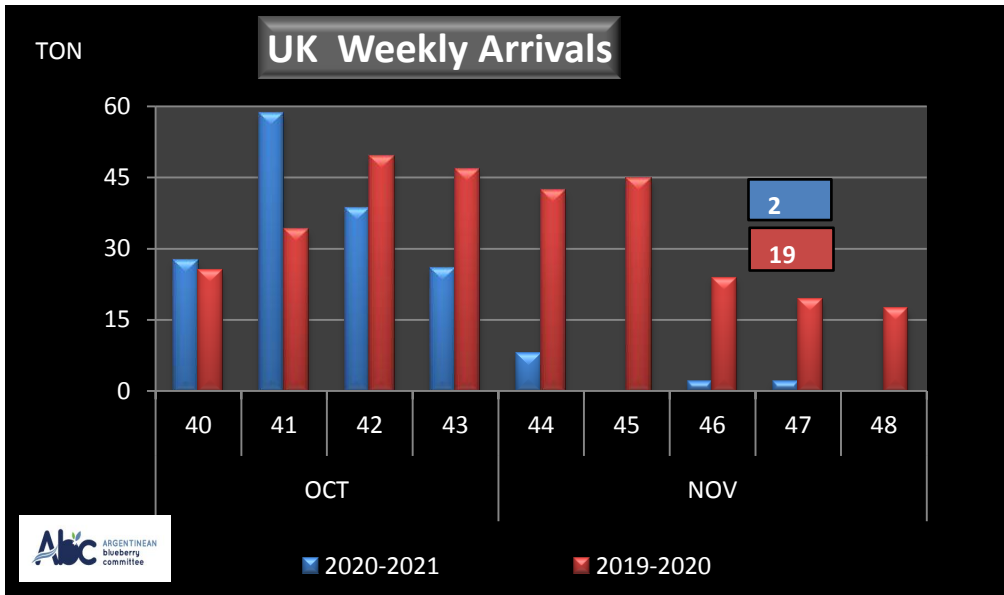

WEEKLY ARGENTINEAN BLUEBERRY ARRIVALS - ETA - 2020 / 2021 - UK

WEEKLY ARGENTINEAN BLUEBERRY ARRIVALS - ETA - 2020 / 2021 - CONTINENTAL EUROPE