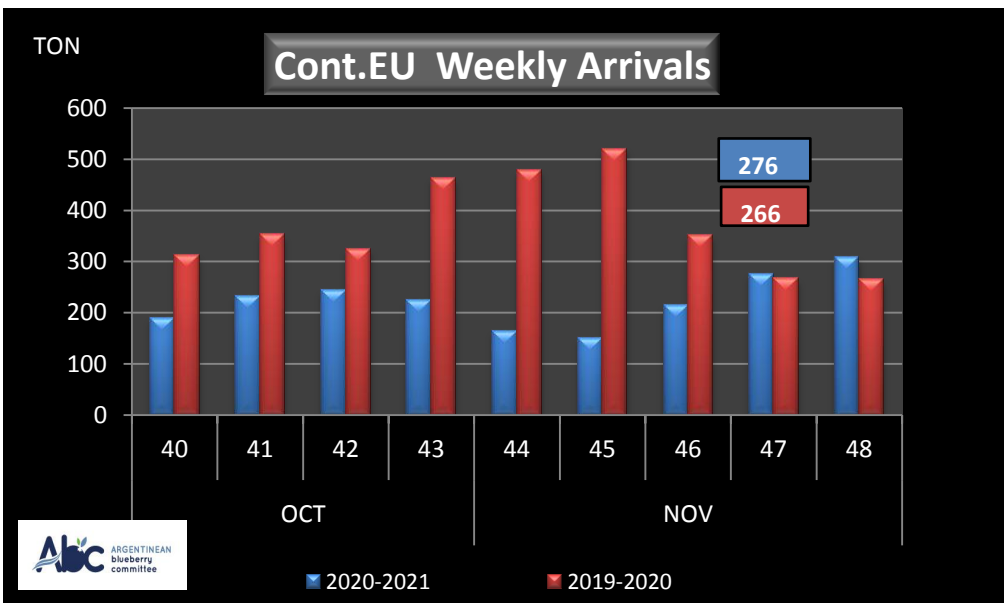

WEEKLY ARGENTINEAN BLUEBERRY ARRIVALS - ETA - 2020 / 2021 - UK

WEEKLY ARGENTINEAN BLUEBERRY ARRIVALS - ETA - 2020 / 2021 - CONTINENTAL EUROPE