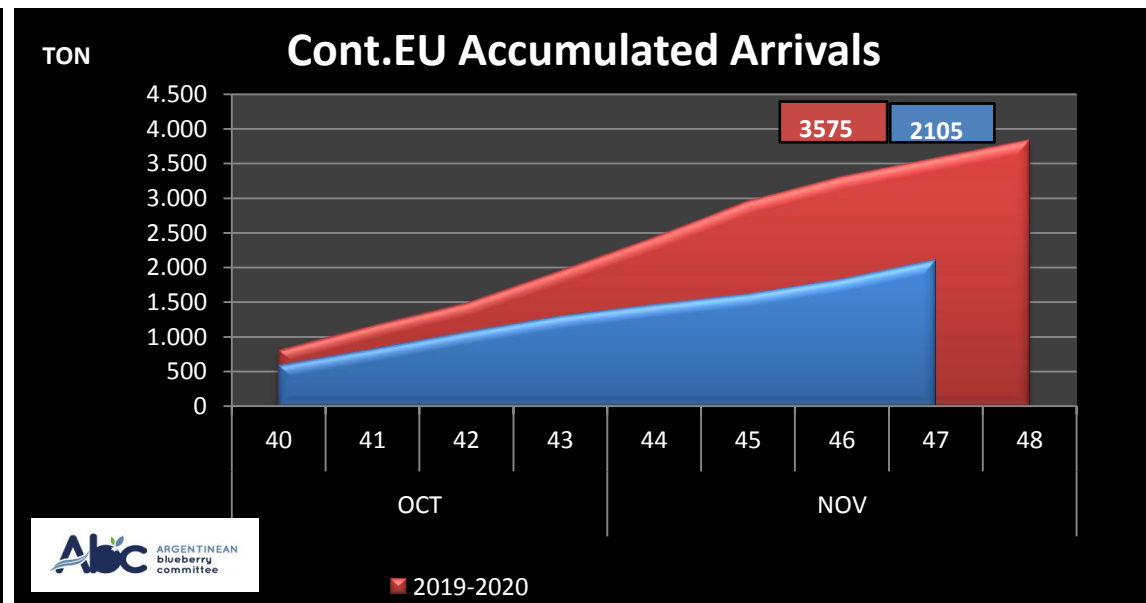

WEEKLY ARGENTINEAN BLUEBERRY ARRIVALS - ETA - 2020 / 2021 - UK

WEEKLY ARGENTINEAN BLUEBERRY ARRIVALS - ETA - 2020 / 2021 - CONTINENTAL EUROPE