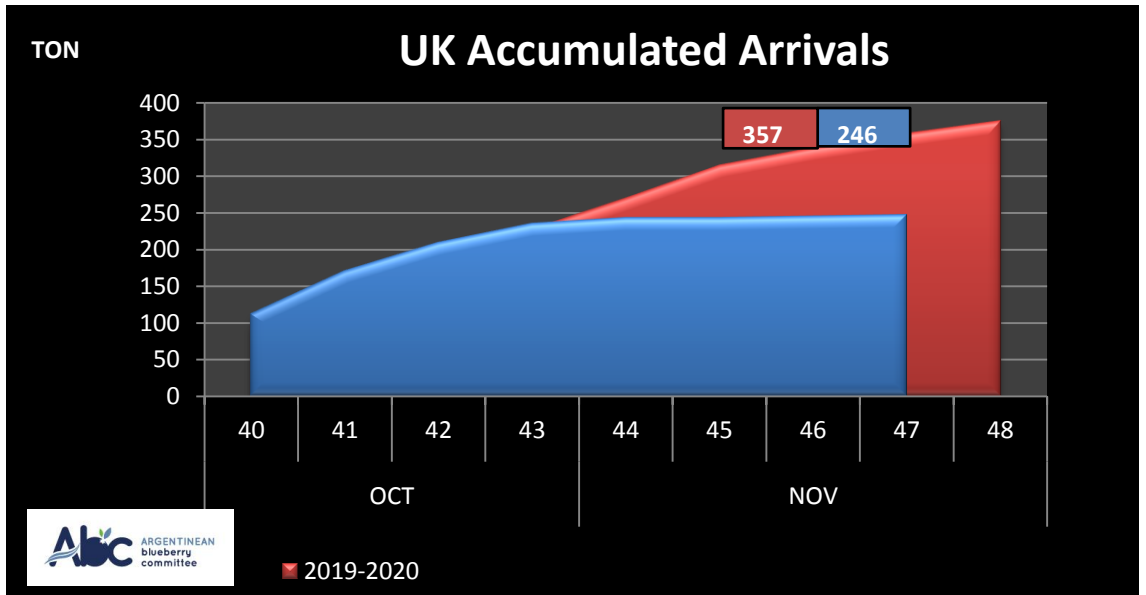

WEEKLY ARGENTINEAN BLUEBERRY ARRIVALS - ETA - 2020 / 2021 - UK

WEEKLY ARGENTINEAN BLUEBERRY ARRIVALS - ETA - 2020 / 2021 - CONTINENTAL EUROPE