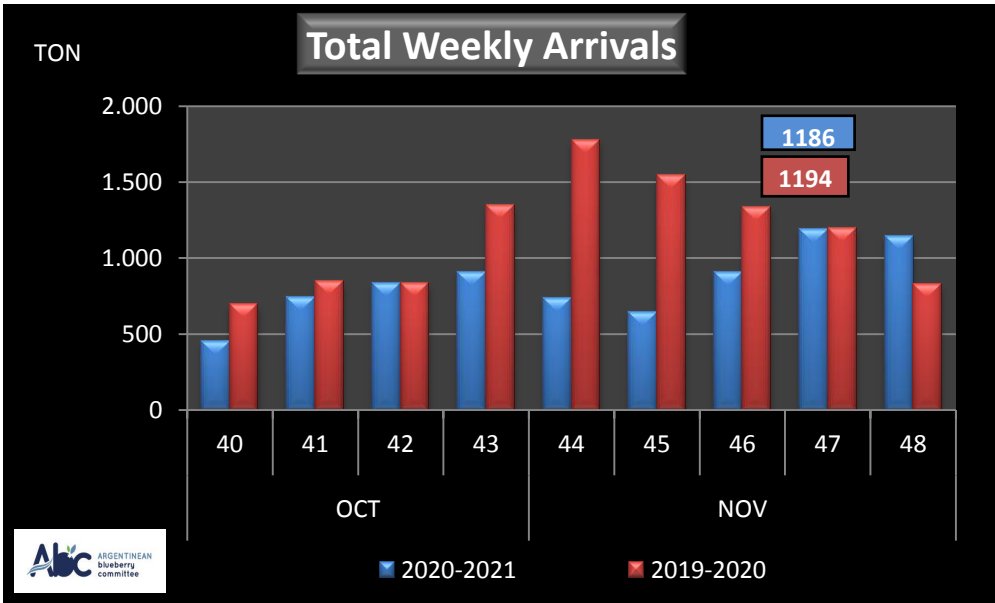

WEEKLY ARGENTINEAN BLUEBERRY ARRIVALS - ETA - 2020 / 2021 - ALL DESTINATIONS