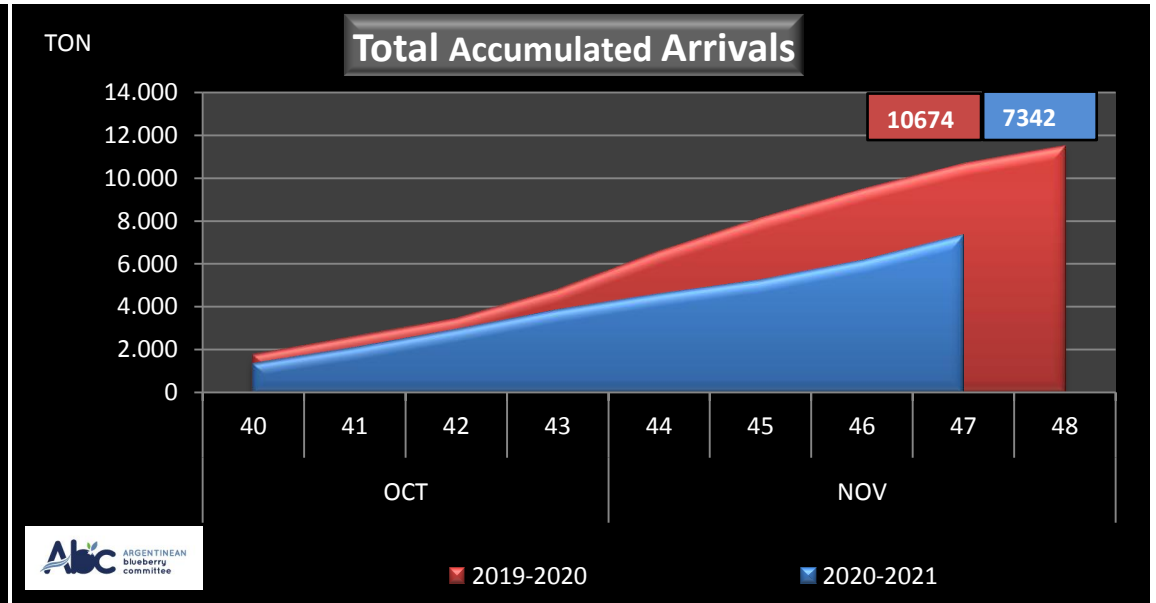

WEEKLY ARGENTINEAN BLUEBERRY ARRIVALS - ETA - 2020 / 2021 - ALL DESTINATIONS