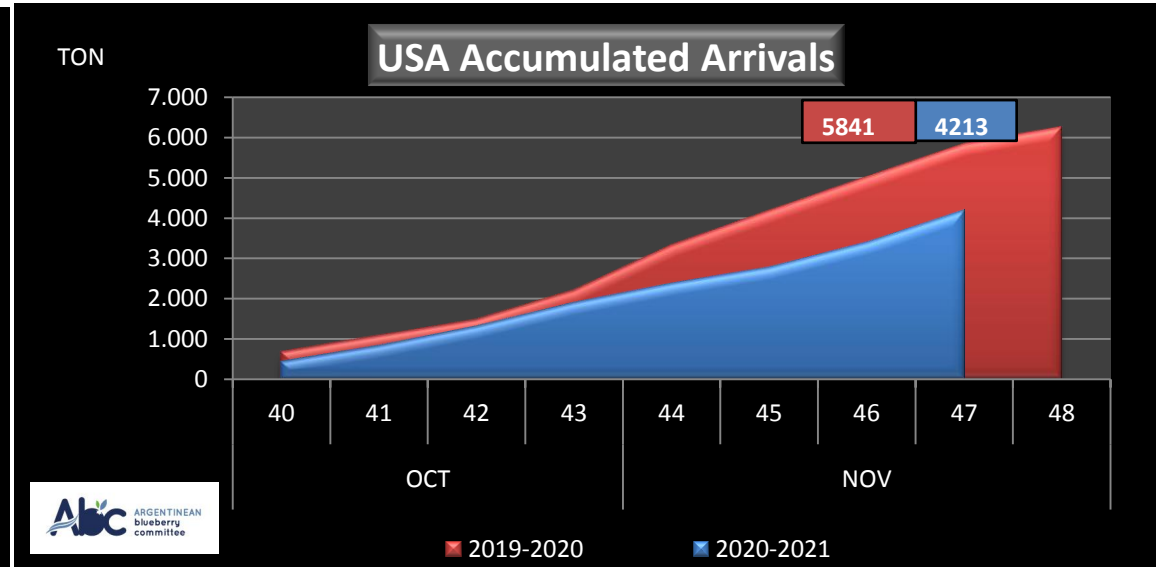

WEEKLY ARGENTINEAN BLUEBERRY ARRIVALS - ETA - 2020 / 2021 - U.S.A.