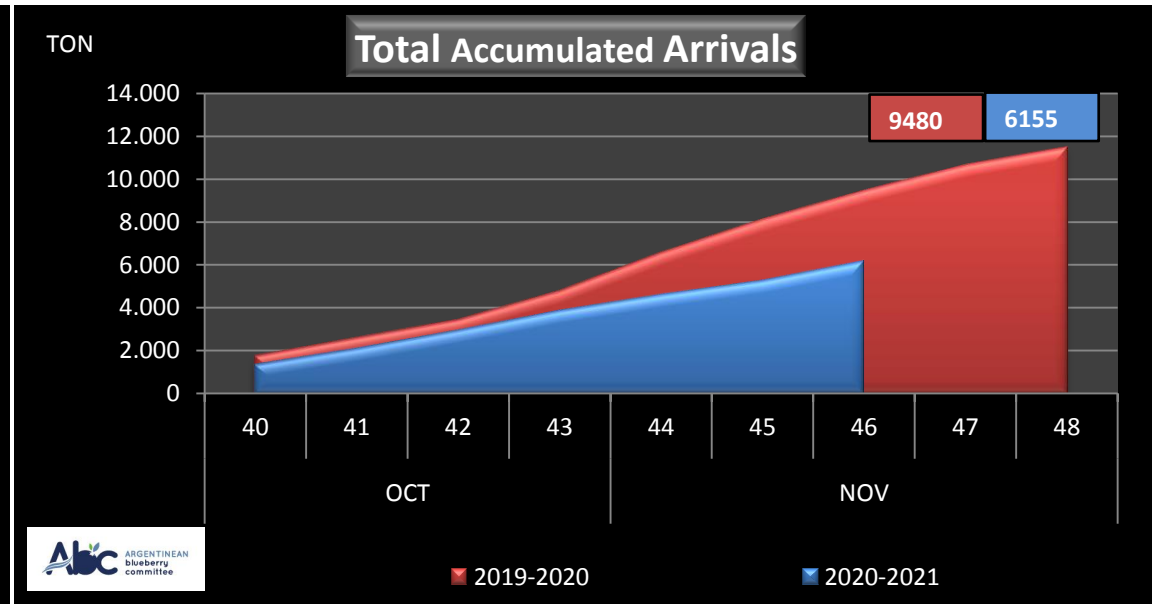

WEEKLY ARGENTINEAN BLUEBERRY ARRIVALS - ETA - 2020 / 2021 - ALL DESTINATIONS