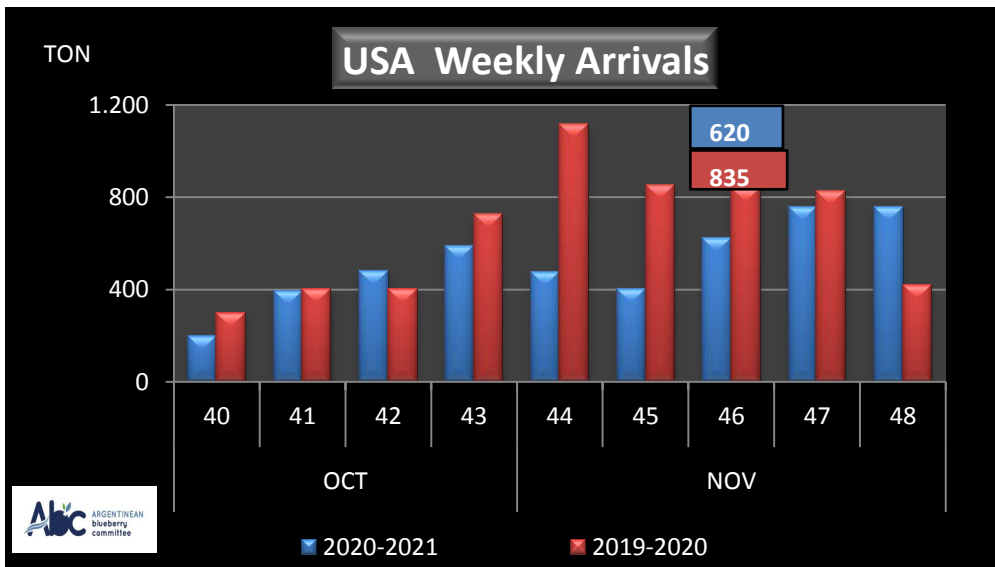

WEEKLY ARGENTINEAN BLUEBERRY ARRIVALS - ETA - 2020 / 2021 - U.S.A.