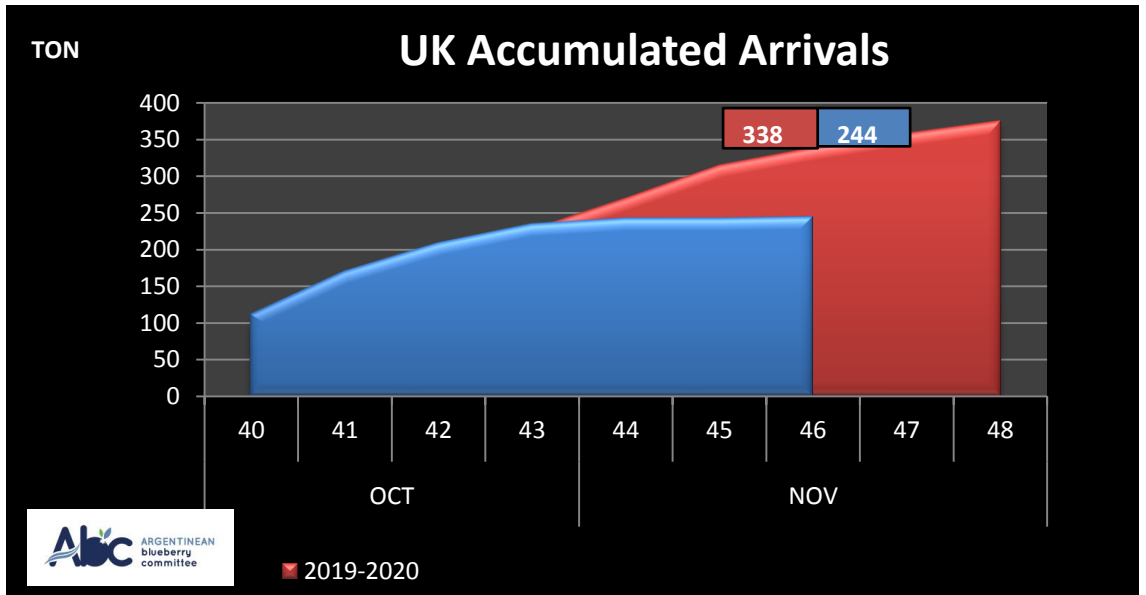

WEEKLY ARGENTINEAN BLUEBERRY ARRIVALS - ETA - 2020 / 2021 - UK

WEEKLY ARGENTINEAN BLUEBERRY ARRIVALS - ETA - 2020 / 2021 - CONTINENTAL EUROPE