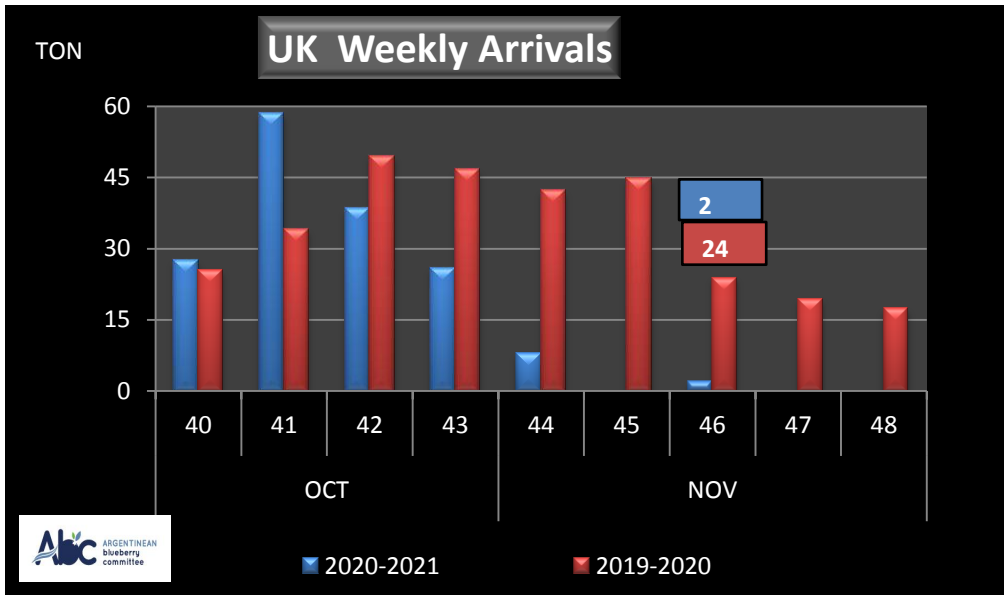

WEEKLY ARGENTINEAN BLUEBERRY ARRIVALS - ETA - 2020 / 2021 - UK

WEEKLY ARGENTINEAN BLUEBERRY ARRIVALS - ETA - 2020 / 2021 - CONTINENTAL EUROPE