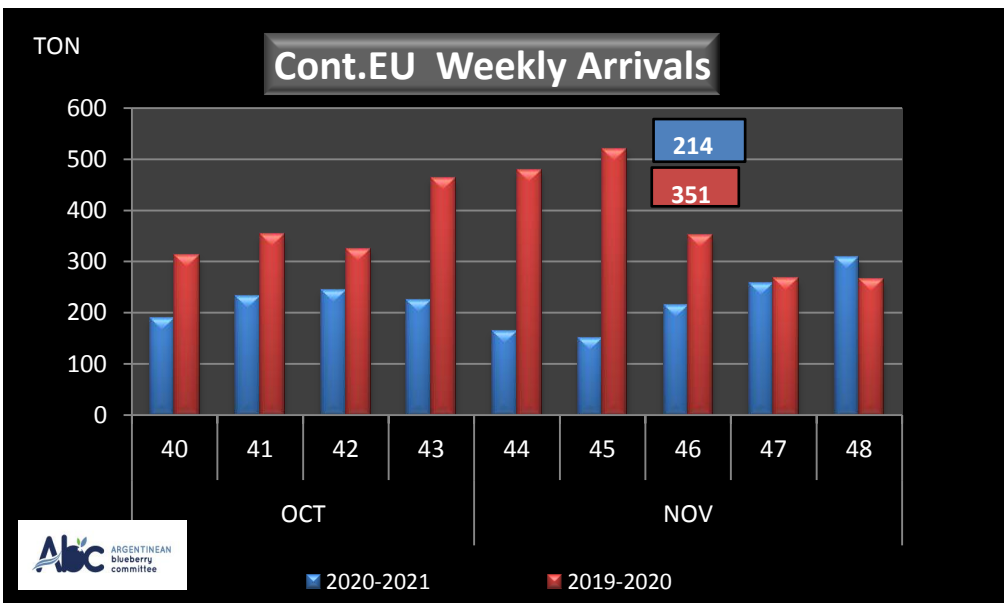

WEEKLY ARGENTINEAN BLUEBERRY ARRIVALS - ETA - 2020 / 2021 - UK

WEEKLY ARGENTINEAN BLUEBERRY ARRIVALS - ETA - 2020 / 2021 - CONTINENTAL EUROPE