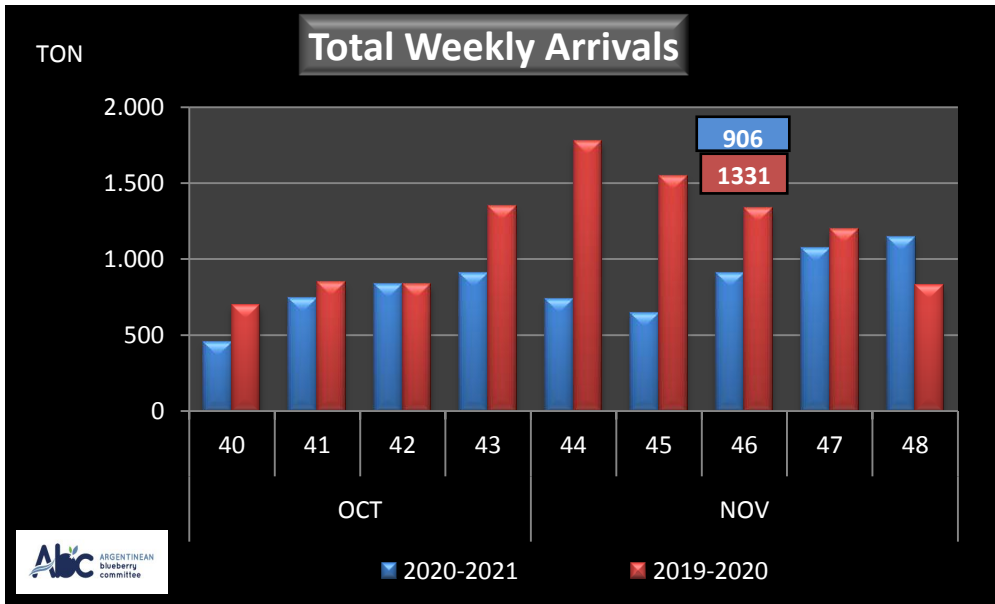

WEEKLY ARGENTINEAN BLUEBERRY ARRIVALS - ETA - 2020 / 2021 - ALL DESTINATIONS