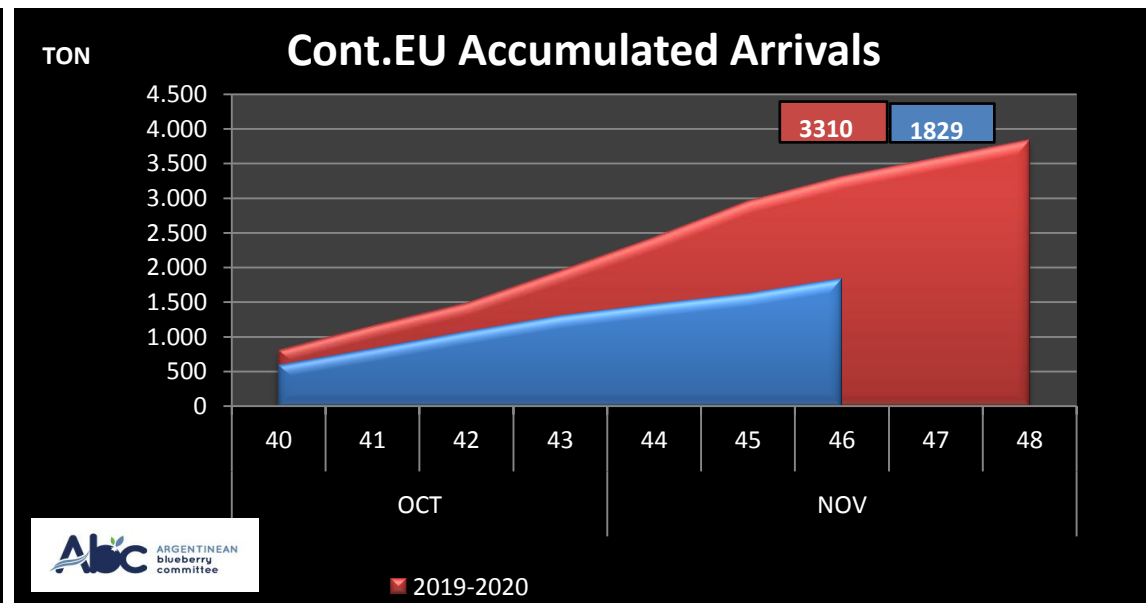

WEEKLY ARGENTINEAN BLUEBERRY ARRIVALS - ETA - 2020 / 2021 - UK

WEEKLY ARGENTINEAN BLUEBERRY ARRIVALS - ETA - 2020 / 2021 - CONTINENTAL EUROPE