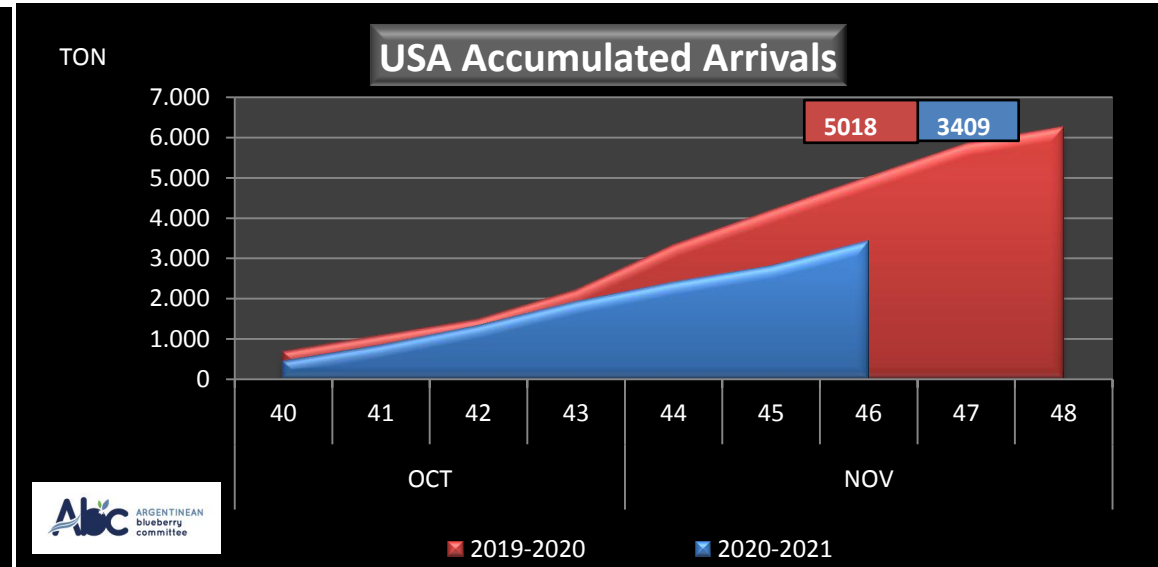

WEEKLY ARGENTINEAN BLUEBERRY ARRIVALS - ETA - 2020 / 2021 - U.S.A.