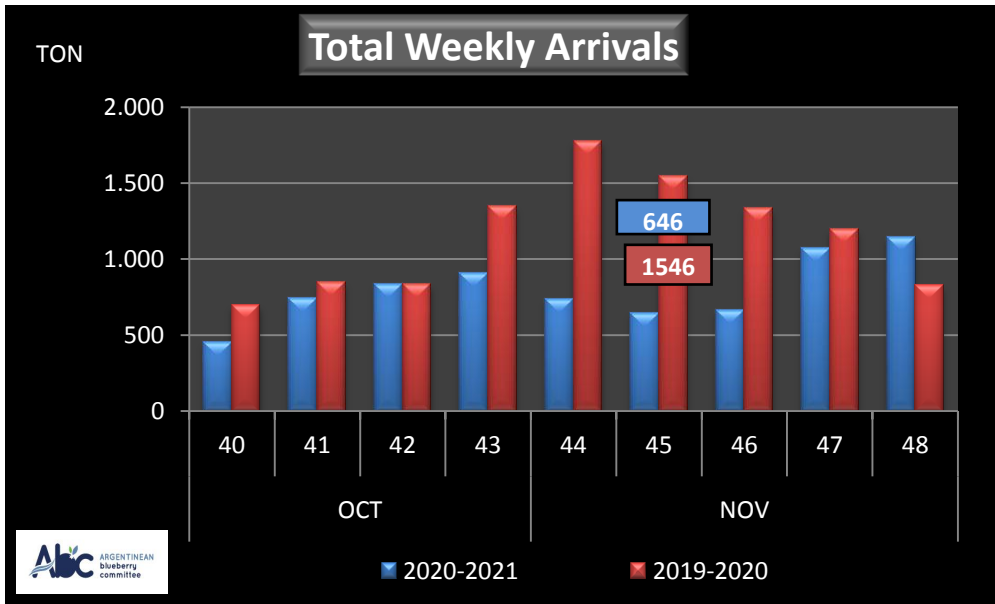

WEEKLY ARGENTINEAN BLUEBERRY ARRIVALS - ETA - 2020 / 2021 - ALL DESTINATIONS