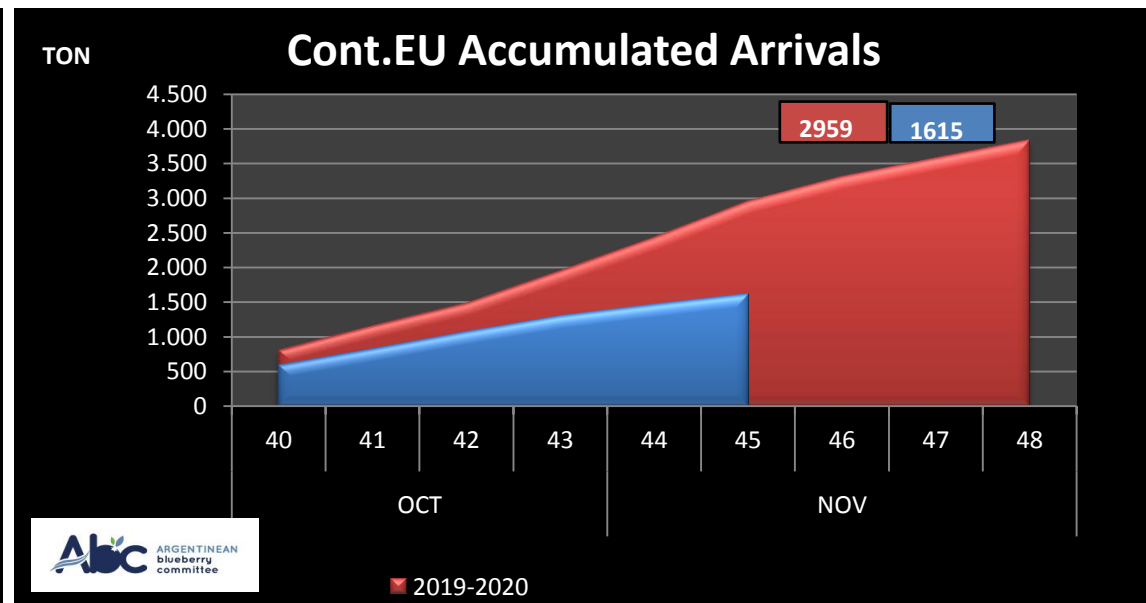

WEEKLY ARGENTINEAN BLUEBERRY ARRIVALS - ETA - 2020 / 2021 - UK

WEEKLY ARGENTINEAN BLUEBERRY ARRIVALS - ETA - 2020 / 2021 - CONTINENTAL EUROPE