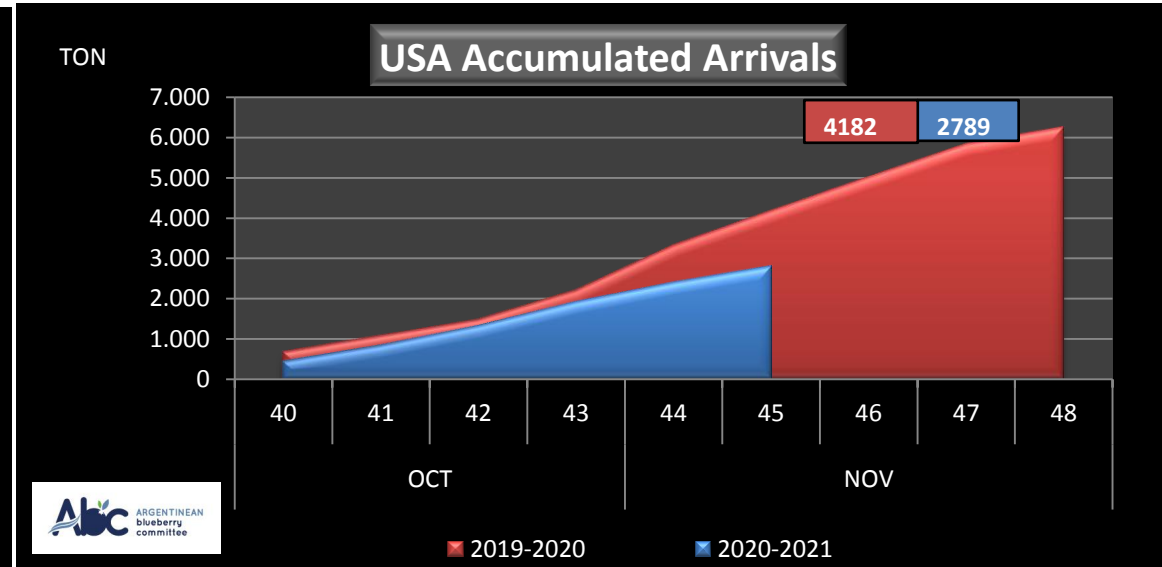

WEEKLY ARGENTINEAN BLUEBERRY ARRIVALS - ETA - 2020 / 2021 - U.S.A.