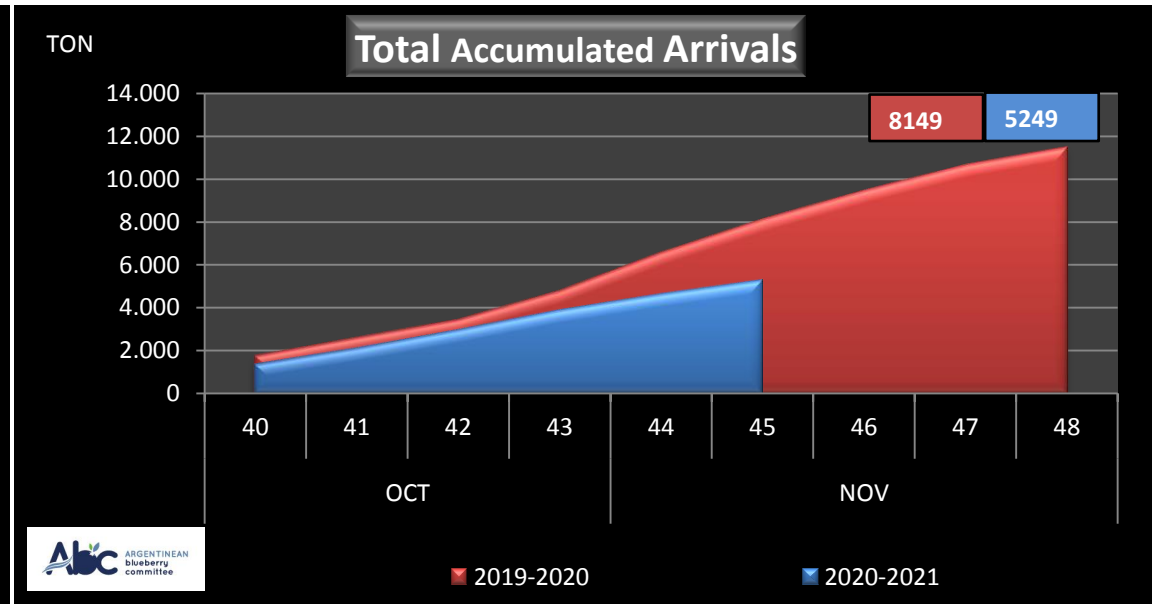

WEEKLY ARGENTINEAN BLUEBERRY ARRIVALS - ETA - 2020 / 2021 - ALL DESTINATIONS