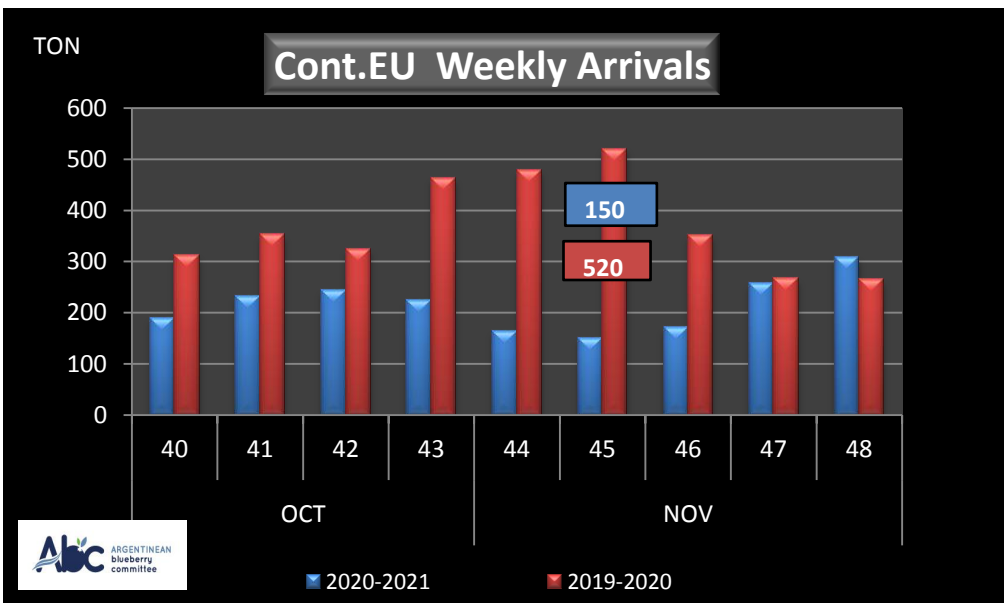

WEEKLY ARGENTINEAN BLUEBERRY ARRIVALS - ETA - 2020 / 2021 - UK

WEEKLY ARGENTINEAN BLUEBERRY ARRIVALS - ETA - 2020 / 2021 - CONTINENTAL EUROPE