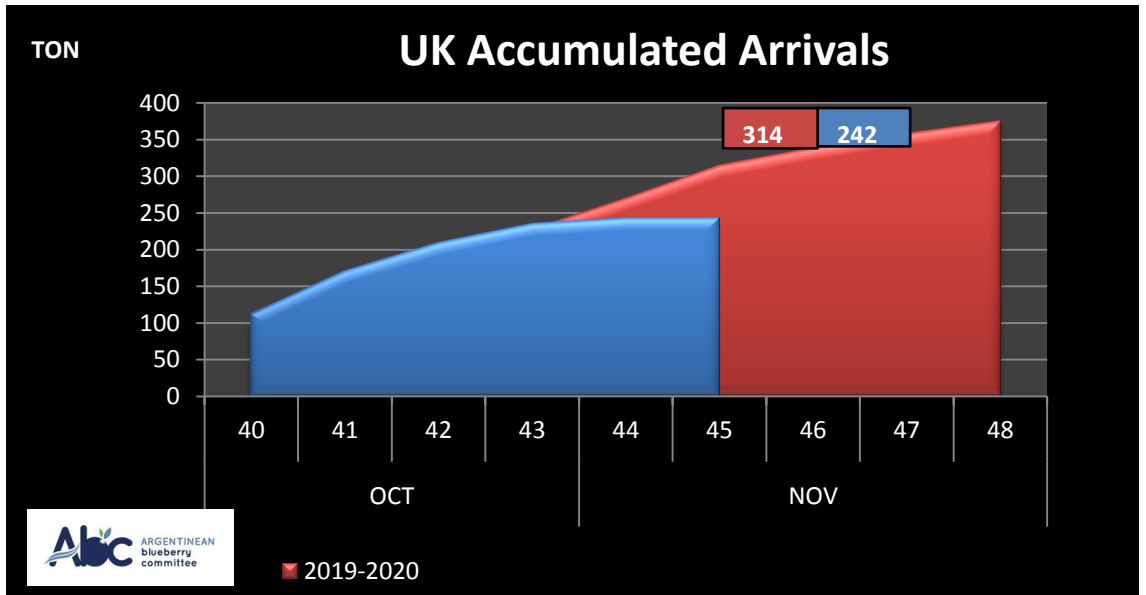

WEEKLY ARGENTINEAN BLUEBERRY ARRIVALS - ETA - 2020 / 2021 - UK

WEEKLY ARGENTINEAN BLUEBERRY ARRIVALS - ETA - 2020 / 2021 - CONTINENTAL EUROPE