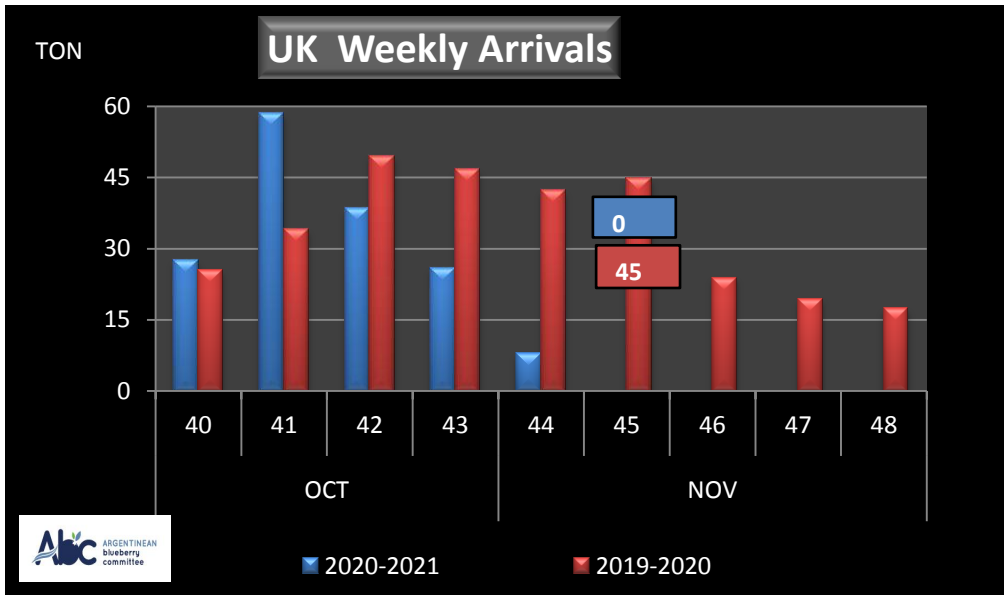

WEEKLY ARGENTINEAN BLUEBERRY ARRIVALS - ETA - 2020 / 2021 - UK

WEEKLY ARGENTINEAN BLUEBERRY ARRIVALS - ETA - 2020 / 2021 - CONTINENTAL EUROPE