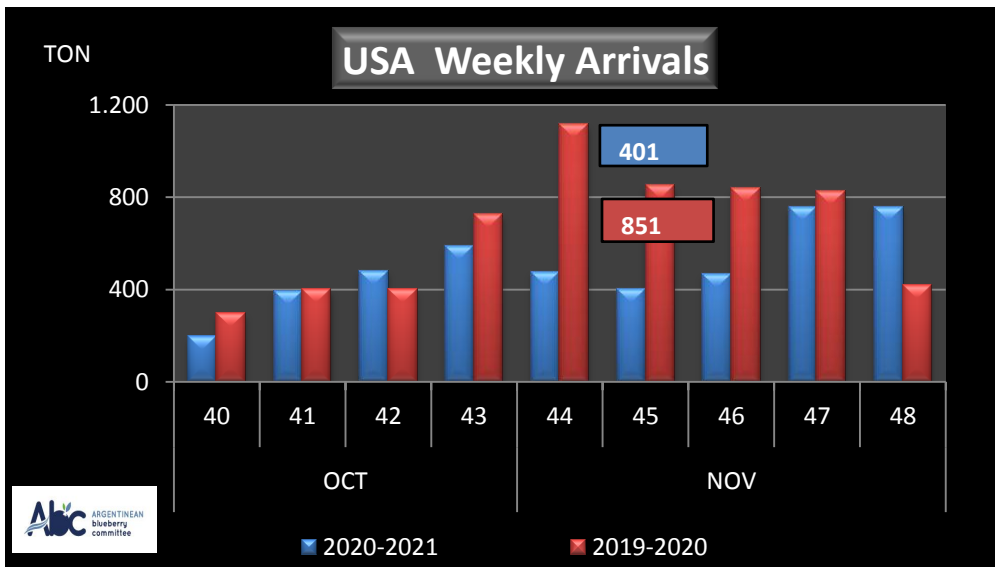

WEEKLY ARGENTINEAN BLUEBERRY ARRIVALS - ETA - 2020 / 2021 - U.S.A.