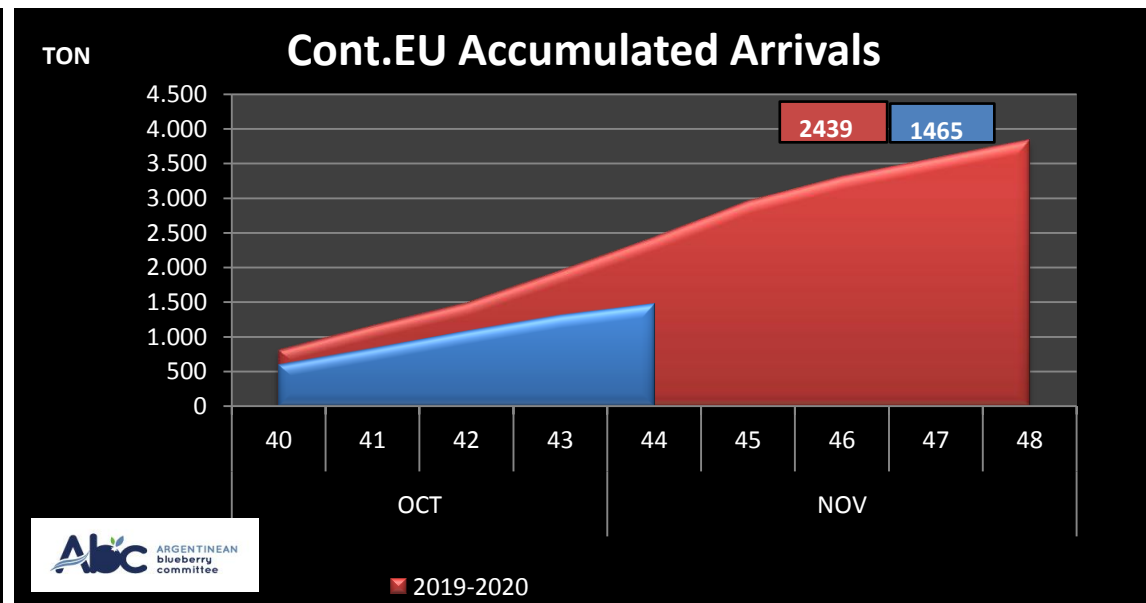

WEEKLY ARGENTINEAN BLUEBERRY ARRIVALS - ETA - 2020 / 2021 - UK

WEEKLY ARGENTINEAN BLUEBERRY ARRIVALS - ETA - 2020 / 2021 - CONTINENTAL EUROPE