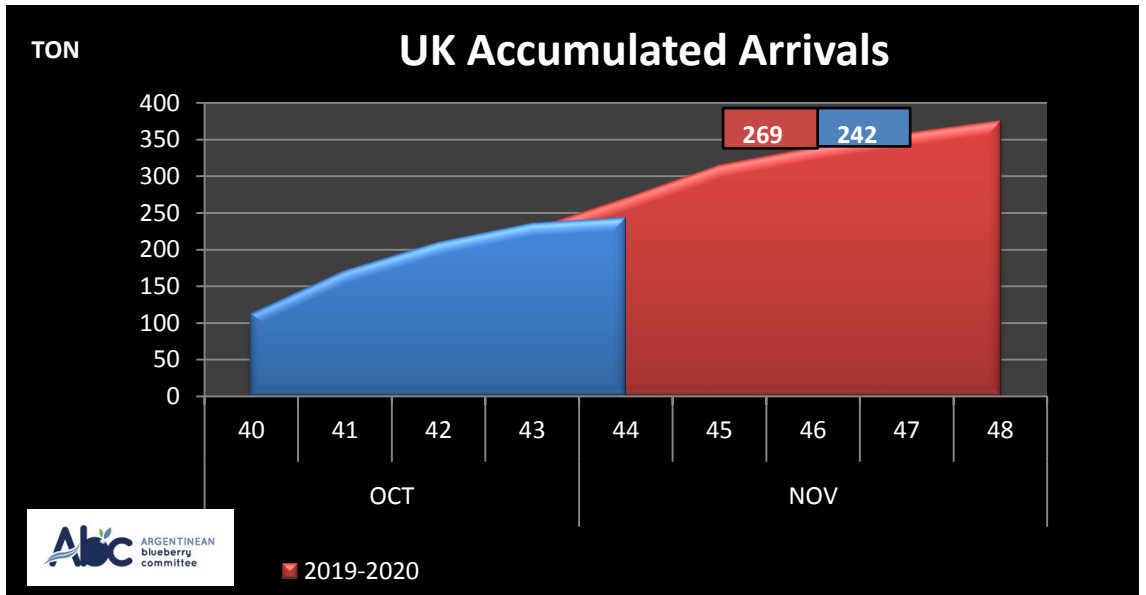

WEEKLY ARGENTINEAN BLUEBERRY ARRIVALS - ETA - 2020 / 2021 - UK

WEEKLY ARGENTINEAN BLUEBERRY ARRIVALS - ETA - 2020 / 2021 - CONTINENTAL EUROPE