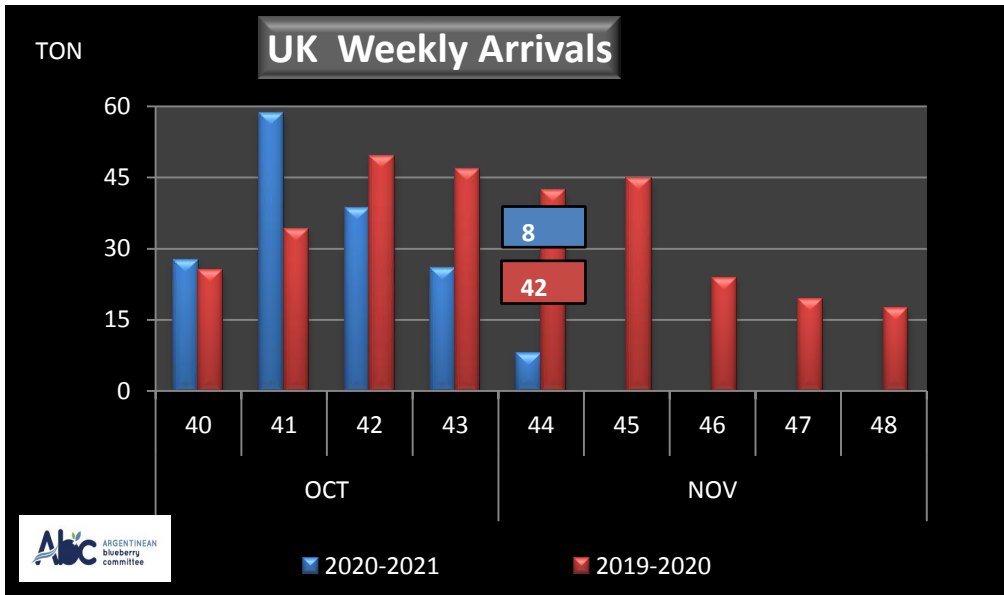

WEEKLY ARGENTINEAN BLUEBERRY ARRIVALS - ETA - 2020 / 2021 - UK

WEEKLY ARGENTINEAN BLUEBERRY ARRIVALS - ETA - 2020 / 2021 - CONTINENTAL EUROPE