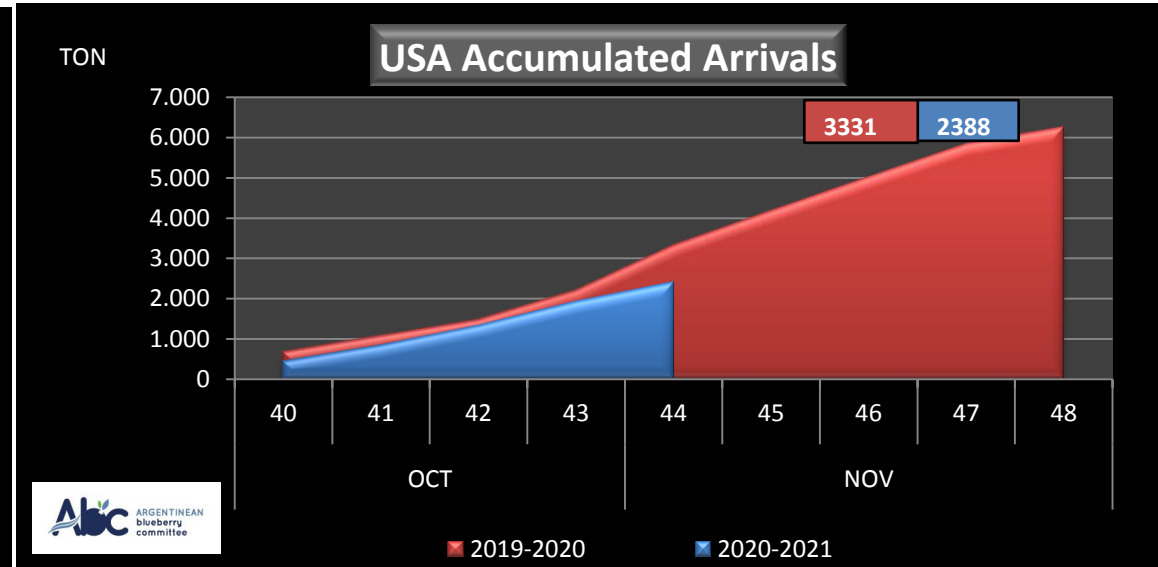

WEEKLY ARGENTINEAN BLUEBERRY ARRIVALS - ETA - 2020 / 2021 - U.S.A.