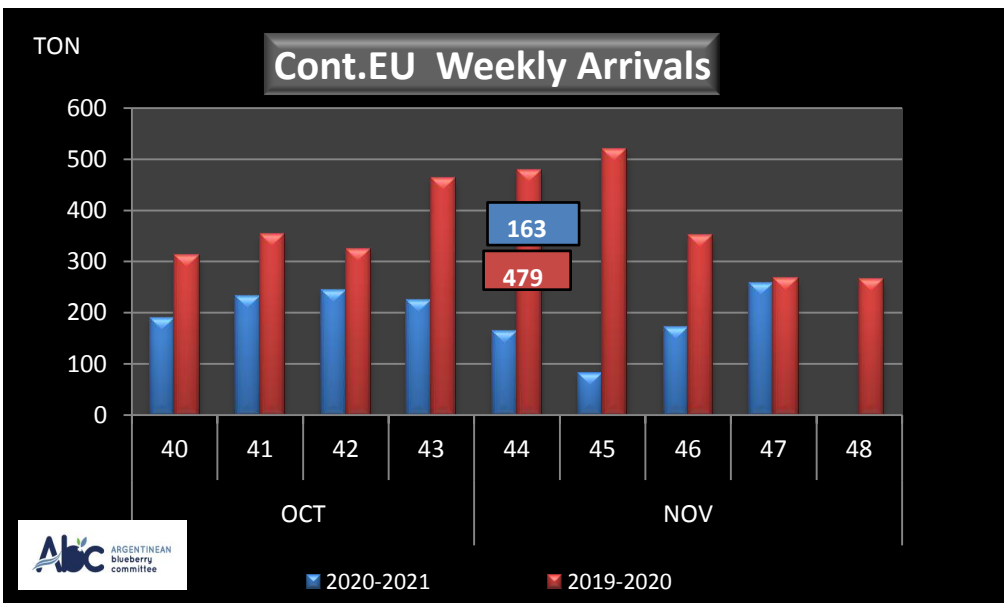

WEEKLY ARGENTINEAN BLUEBERRY ARRIVALS - ETA - 2020 / 2021 - UK

WEEKLY ARGENTINEAN BLUEBERRY ARRIVALS - ETA - 2020 / 2021 - CONTINENTAL EUROPE