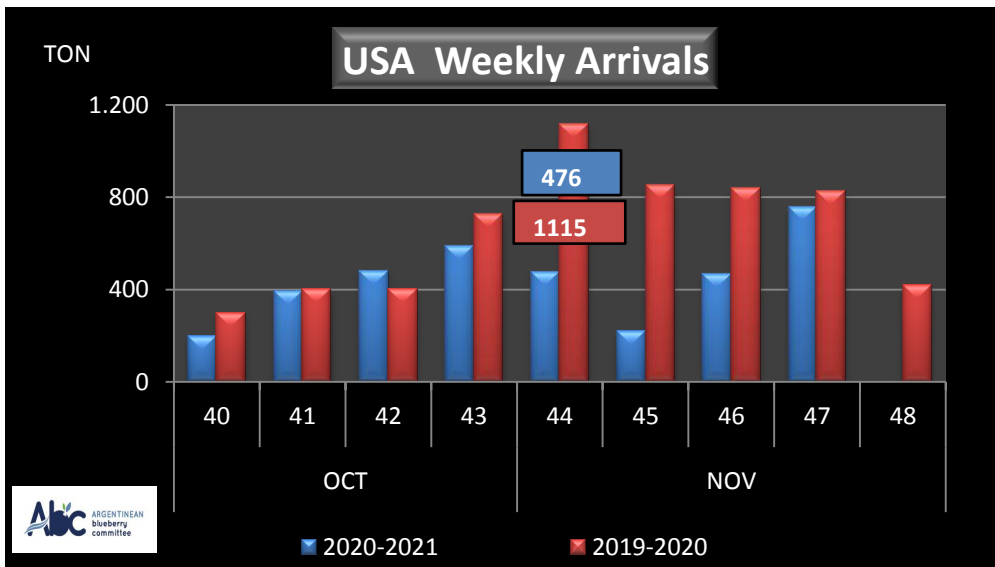

WEEKLY ARGENTINEAN BLUEBERRY ARRIVALS - ETA - 2020 / 2021 - U.S.A.