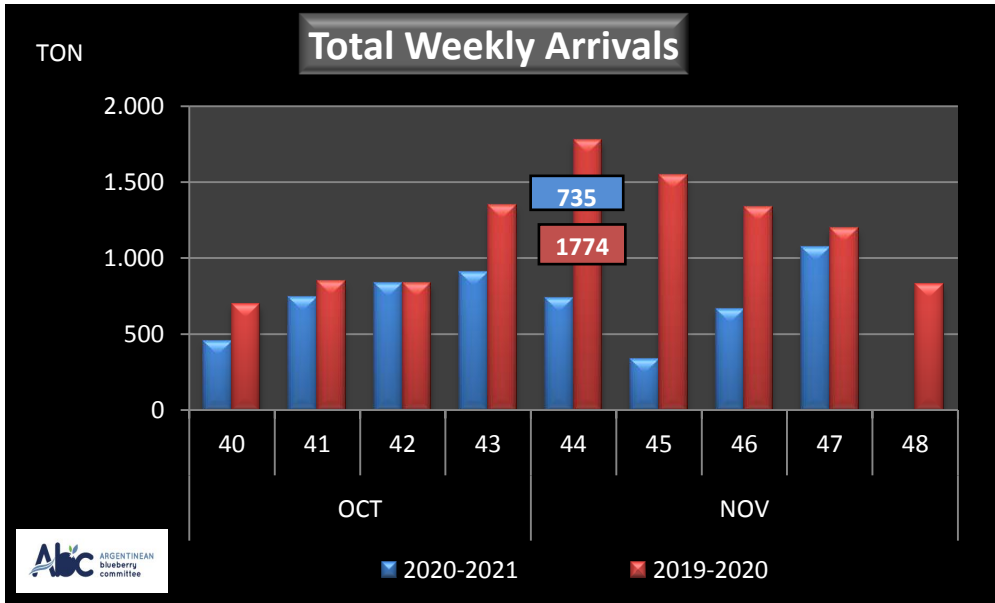

WEEKLY ARGENTINEAN BLUEBERRY ARRIVALS - ETA - 2020 / 2021 - ALL DESTINATIONS