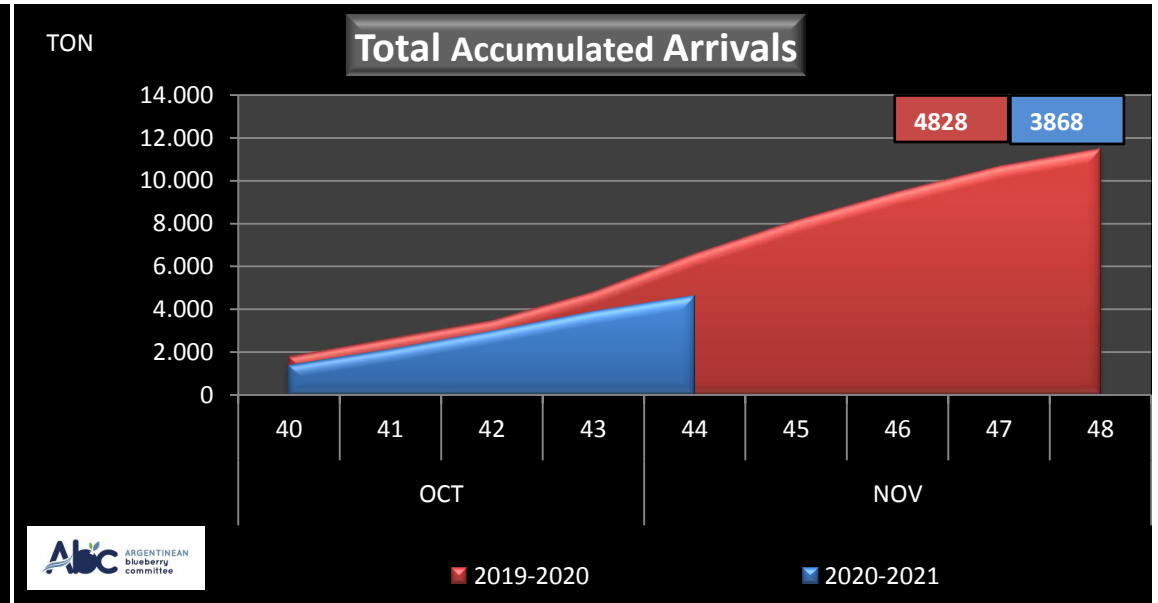

WEEKLY ARGENTINEAN BLUEBERRY ARRIVALS - ETA - 2020 / 2021 - ALL DESTINATIONS