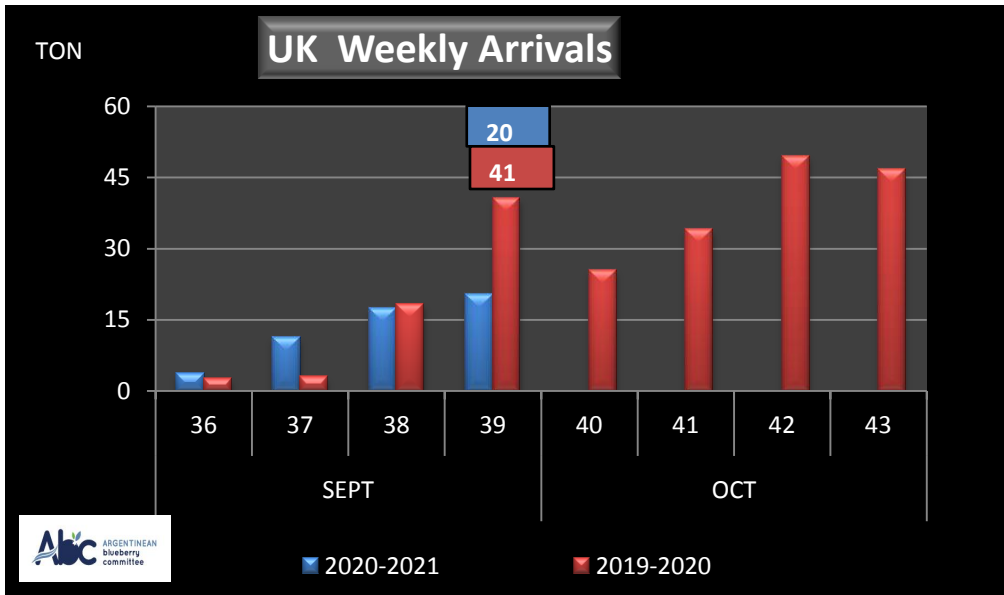

WEEKLY ARGENTINEAN BLUEBERRY ARRIVALS - ETA - 2020 / 2021 - UK

WEEKLY ARGENTINEAN BLUEBERRY ARRIVALS - ETA - 2020 / 2021 - CONTINENTAL EUROPE