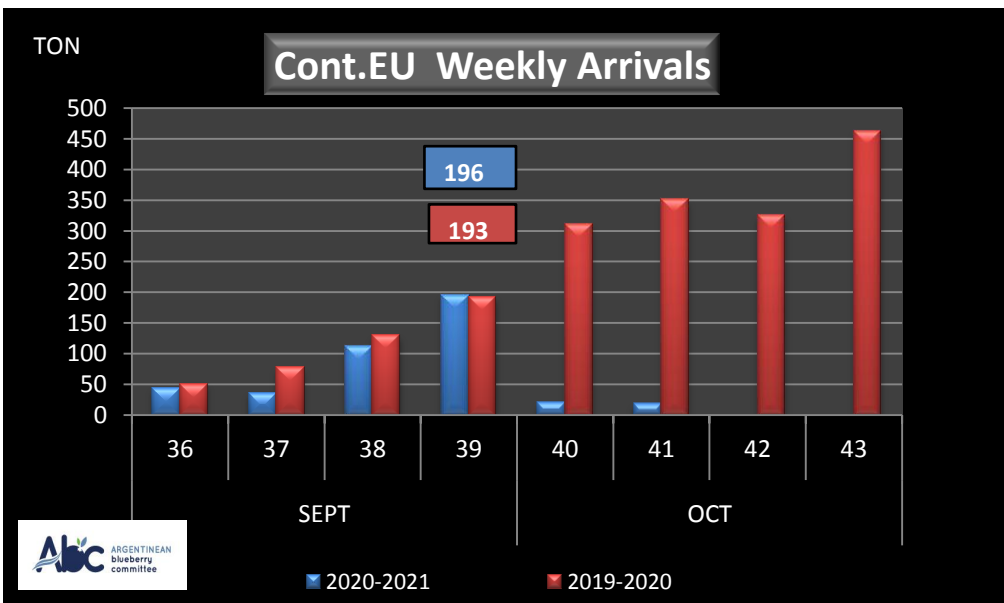

WEEKLY ARGENTINEAN BLUEBERRY ARRIVALS - ETA - 2020 / 2021 - UK

WEEKLY ARGENTINEAN BLUEBERRY ARRIVALS - ETA - 2020 / 2021 - CONTINENTAL EUROPE