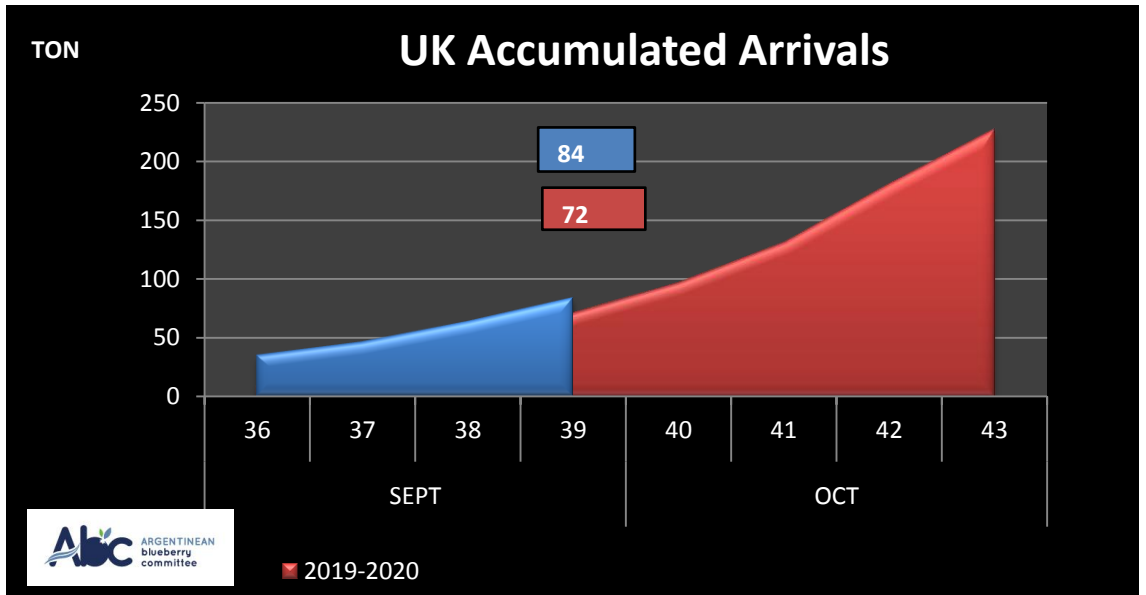

WEEKLY ARGENTINEAN BLUEBERRY ARRIVALS - ETA - 2020 / 2021 - UK

WEEKLY ARGENTINEAN BLUEBERRY ARRIVALS - ETA - 2020 / 2021 - CONTINENTAL EUROPE