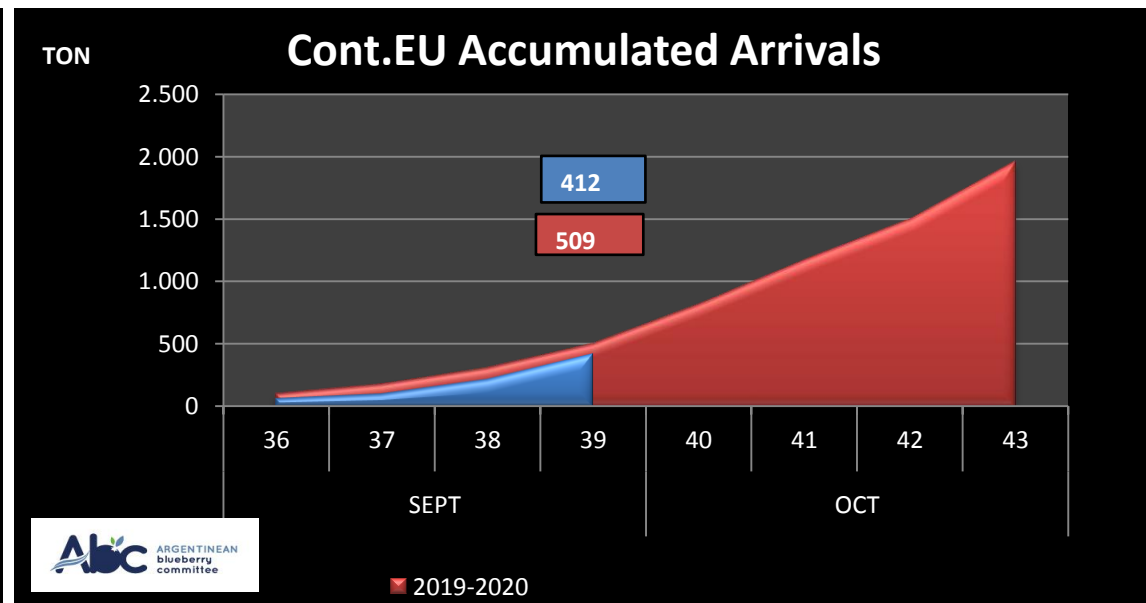

WEEKLY ARGENTINEAN BLUEBERRY ARRIVALS - ETA - 2020 / 2021 - UK

WEEKLY ARGENTINEAN BLUEBERRY ARRIVALS - ETA - 2020 / 2021 - CONTINENTAL EUROPE