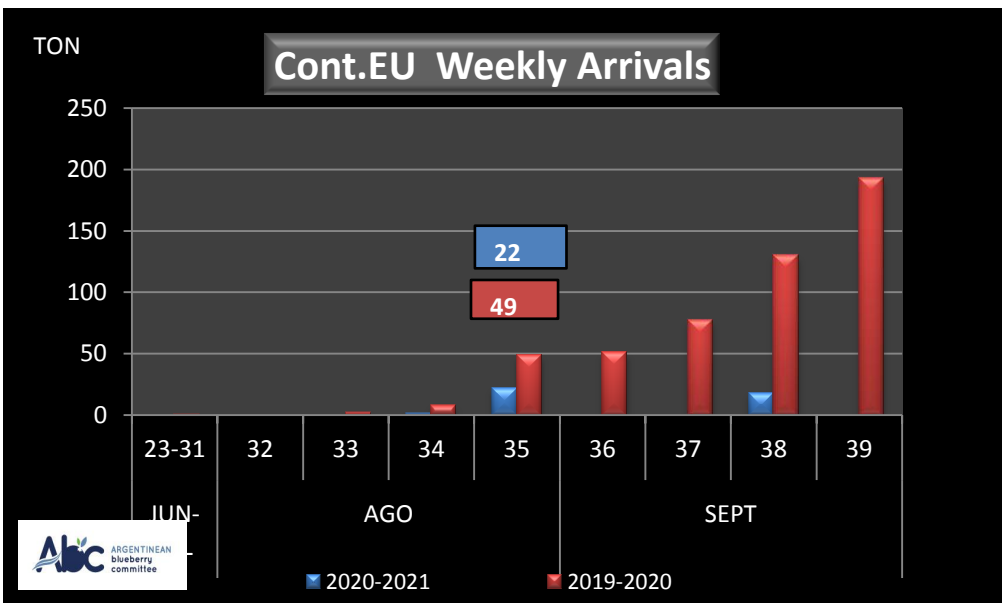

WEEKLY ARGENTINEAN BLUEBERRY ARRIVALS - ETA - 2020 / 2021 - UK

WEEKLY ARGENTINEAN BLUEBERRY ARRIVALS - ETA - 2020 / 2021 - CONTINENTAL EUROPE