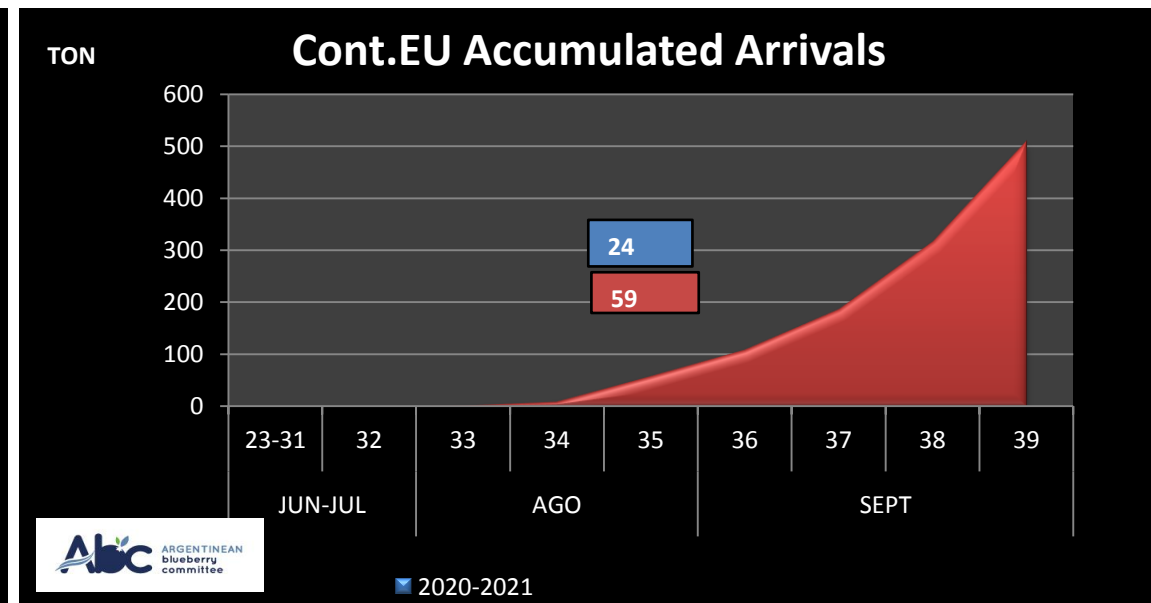

WEEKLY ARGENTINEAN BLUEBERRY ARRIVALS - ETA - 2020 / 2021 - UK

WEEKLY ARGENTINEAN BLUEBERRY ARRIVALS - ETA - 2020 / 2021 - CONTINENTAL EUROPE