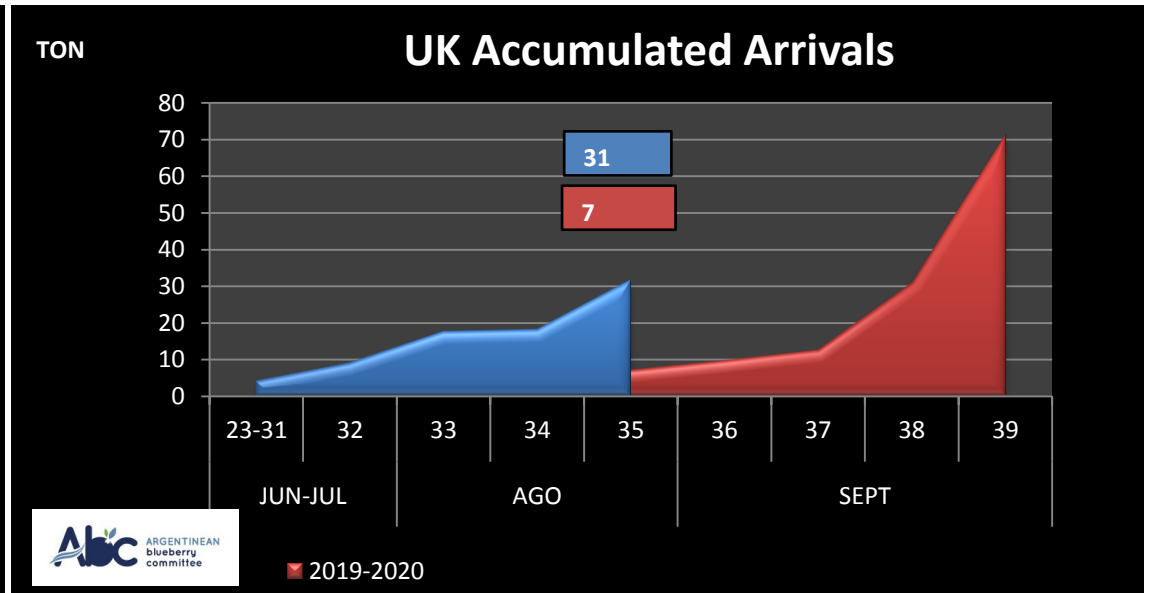

WEEKLY ARGENTINEAN BLUEBERRY ARRIVALS - ETA - 2020 / 2021 - UK

WEEKLY ARGENTINEAN BLUEBERRY ARRIVALS - ETA - 2020 / 2021 - CONTINENTAL EUROPE