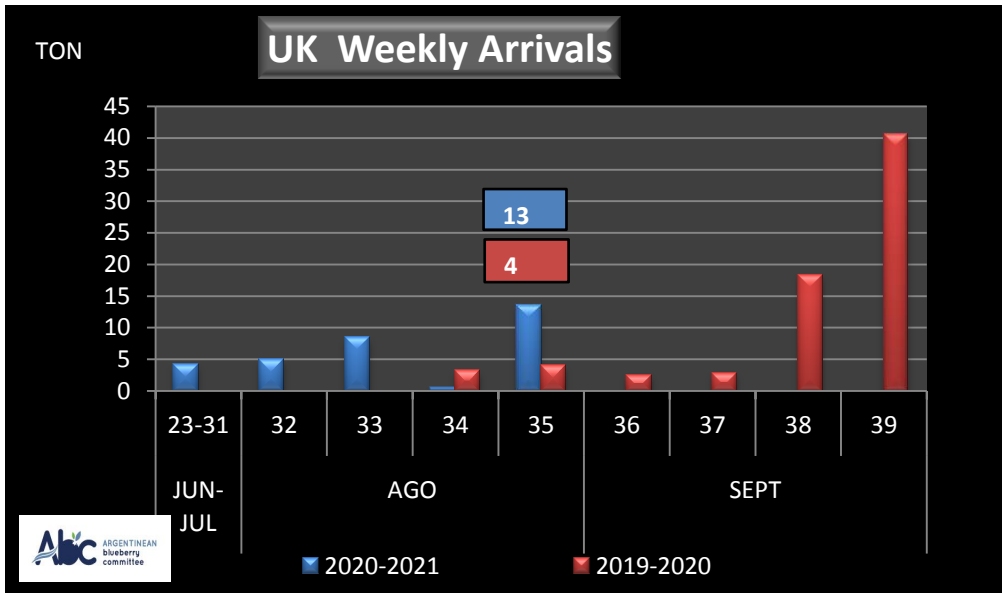

WEEKLY ARGENTINEAN BLUEBERRY ARRIVALS - ETA - 2020 / 2021 - UK

WEEKLY ARGENTINEAN BLUEBERRY ARRIVALS - ETA - 2020 / 2021 - CONTINENTAL EUROPE