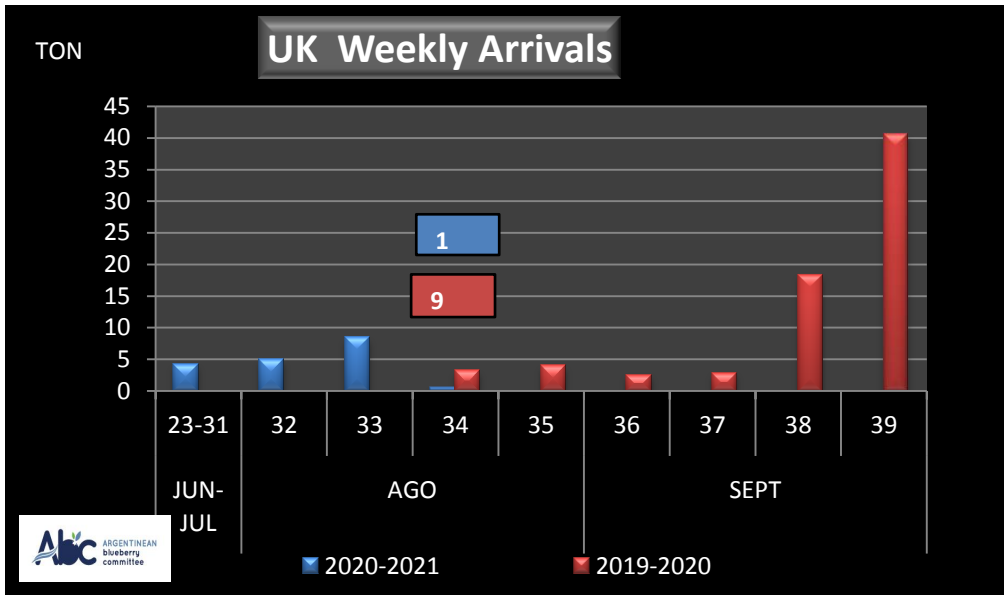

SEASON 2019-2020				WEEKLY ARRIVALS- TONS																		
JUN-JUL	23-31	USA			UK			EUROPE CONT.			ASIA			CANADA			OTHERS			TOTAL		
		AIR	BOAT	TOTAL	AIR	BOAT	TOTAL	AIR	BOAT	TOTAL	AIR	BOAT	TOTAL	AIR	BOAT	TOTAL	AIR	BOAT	TOTAL	AIR	BOAT	TOTAL
		7		7			0	1		1			0			0	17		17	28	0	25
AGO	32	3		3			0	2		2	0		0	0		0	0		0	5	0	5
	33	3		3	0		0	8		8	0		0	2		2	3		3	42	0	42
	34	26		26	3		3	35	14	49	1		1	1	0	1	0		0	57	21	78
	35	16	7	24	4	0	4	38	12	50	0	0	0	5	0	5	5	0	5	87	22	108
SEPT	36	36	9	45	3	0	3	59	18	77	3	0	3	5	0	5	6	0	6	119	25	144
	37	42	7	49	3	0	3	107	22	129	10	0	10	14	0	14	7	0	7	222	40	263
	38	66	18	84	18	0	18	164	29	193	20	0	20	30	0	30	2	0	2	375	63	438
	39	118	34	153	41	0	41	465	14	479	41	0	41	95	0	95	2	0	2	1.626	148	1.774
OCT	40	255	42	297	25	0	25	476	44	520	32	0	32	83	12	95	3	0	3	1.269	278	1.546
	41	368	33	401	34	0	34	312	39	351	54	0	54	55	12	67	0	0	0	994	337	1.331
	42	355	45	400	49	0	49	324	0	324	14	0	14	46	0	46	1	0	1	788	406	1.194
	43	661	64	724	47	0	47	264	151	415	27	0	27	33	69	101	1	0	1	375	452	826
NOV	44	981	134	1.115	42	0	42	465	14	479	41	0	41	95	0	95	2	0	2	1.626	148	1.774
	45	630	221	851	45	0	45	476	44	520	32	0	32	83	12	95	3	0	3	1.269	278	1.546
	46	550	285	835	24	0	24	312	39	351	54	0	54	55	12	67	0	0	0	994	337	1.331
	47	519	304	823	19	0	19	176	90	266	44	0	44	29	12	41	1	0	1	788	406	1.194
DIC	48	183	232	416	17	0	17	113	151	264	27	0	27	33	69	101	1	0	1	375	452	826
	49	82	333	415	11	0	11	46	50	96	20	0	20	13	0	13	3	0	3	174	382	557
	50	20	250	269	0	0	0	14	76	90	10	0	10	11	0	11	1	0	1	56	326	382
	51	0	152	152	0	0	0	3	44	47	13	0	13	0	0	0	4	0	4	19	196	215
	52	0	12	12	0	0	0	5	9	14	9	0	9	0	0	0	0	0	0	14	22	36
TOTAL DESTINATIO		4.921	2.184	7.105	386	0	386	3.393	693	4.086	361	0	361	574	112	686	66	0	66	9.701	2.989	12.689

WEEKLY ARGENTINEAN BLUEBERRY ARRIVALS - ETA - 2020 / 2021 - ALL DESTINATIONS

WEEKLY ARGENTINEAN BLUEBERRY ARRIVALS - ETA - 2020 / 2021 - U.S.A.

WEEKLY ARGENTINEAN BLUEBERRY ARRIVALS - ETA - 2020 / 2021 - UK