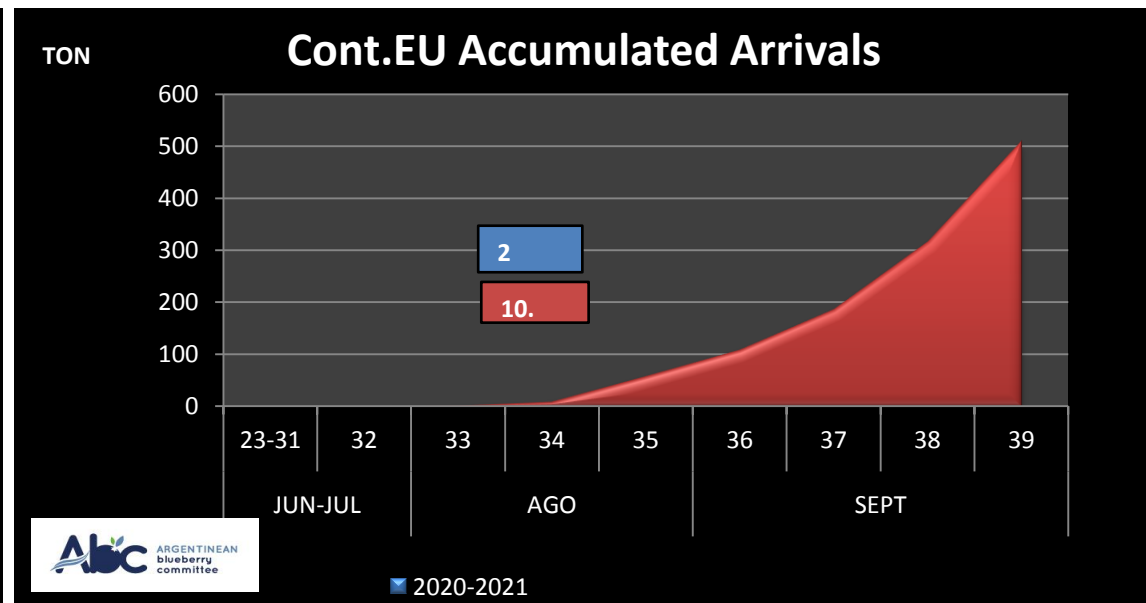

WEEKLY ARGENTINEAN BLUEBERRY ARRIVALS - ETA - 2020 / 2021 - UK

WEEKLY ARGENTINEAN BLUEBERRY ARRIVALS - ETA - 2020 / 2021 - CONTINENTAL EUROPE