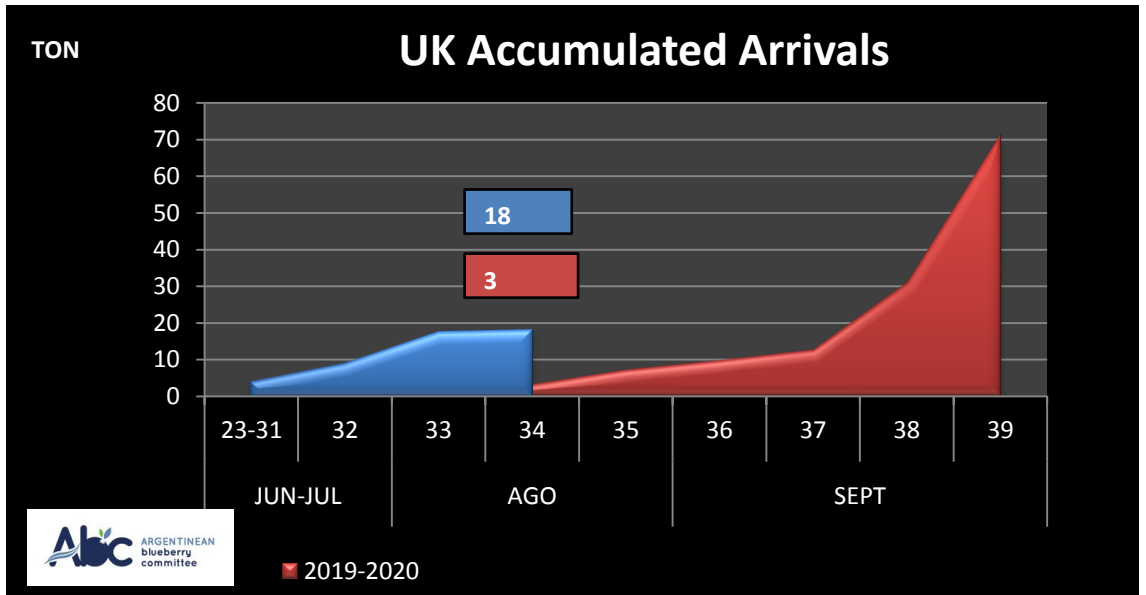

WEEKLY ARGENTINEAN BLUEBERRY ARRIVALS - ETA - 2020 / 2021 - UK

WEEKLY ARGENTINEAN BLUEBERRY ARRIVALS - ETA - 2020 / 2021 - CONTINENTAL EUROPE