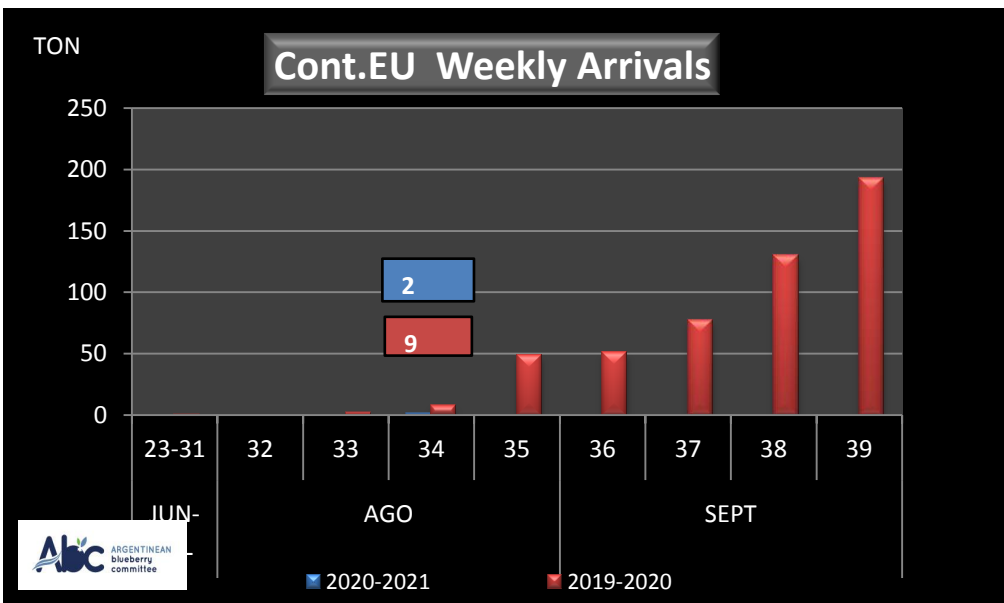

WEEKLY ARGENTINEAN BLUEBERRY ARRIVALS - ETA - 2020 / 2021 - UK

WEEKLY ARGENTINEAN BLUEBERRY ARRIVALS - ETA - 2020 / 2021 - CONTINENTAL EUROPE