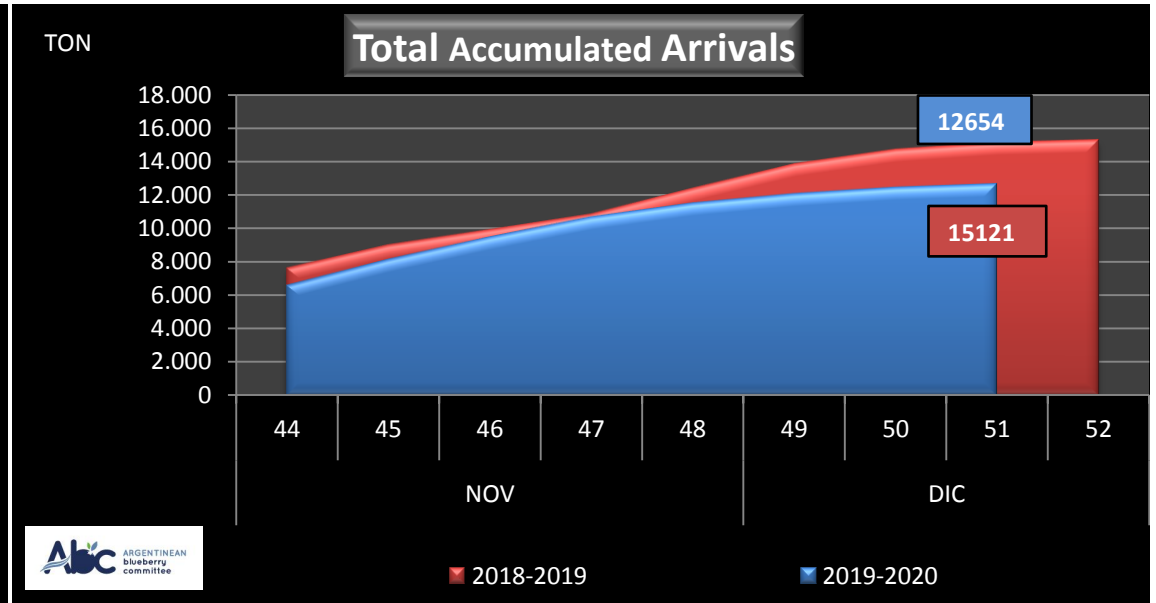

WEEKLY ARGENTINEAN BLUEBERRY ARRIVALS - ETA - 2019 / 2020 - ALL DESTINATIONS