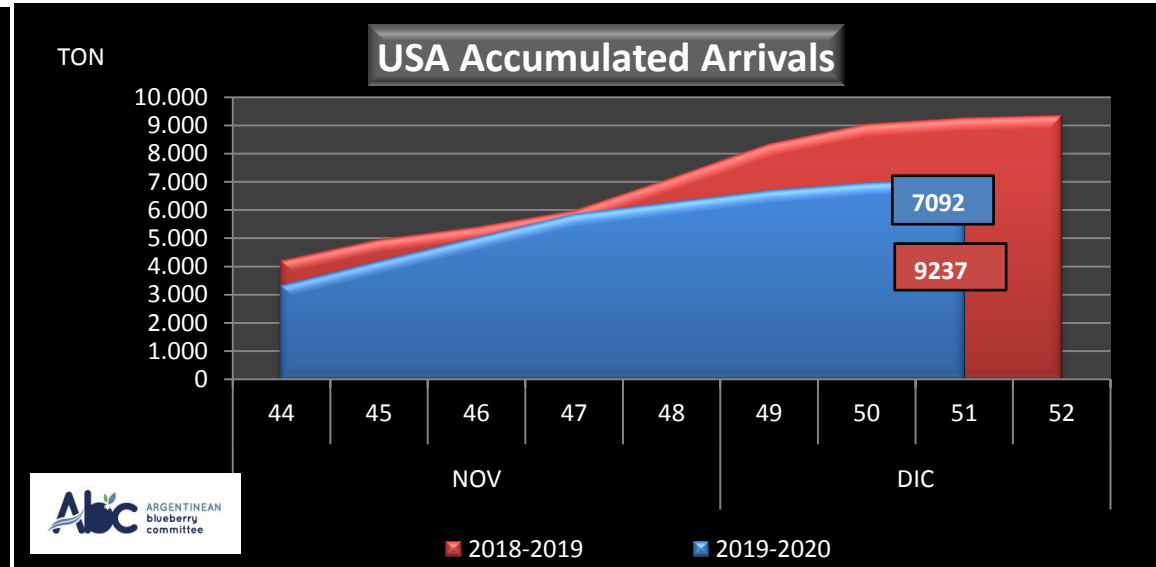

WEEKLY ARGENTINEAN BLUEBERRY ARRIVALS - ETA - 2019 / 2020 - U.S.A.