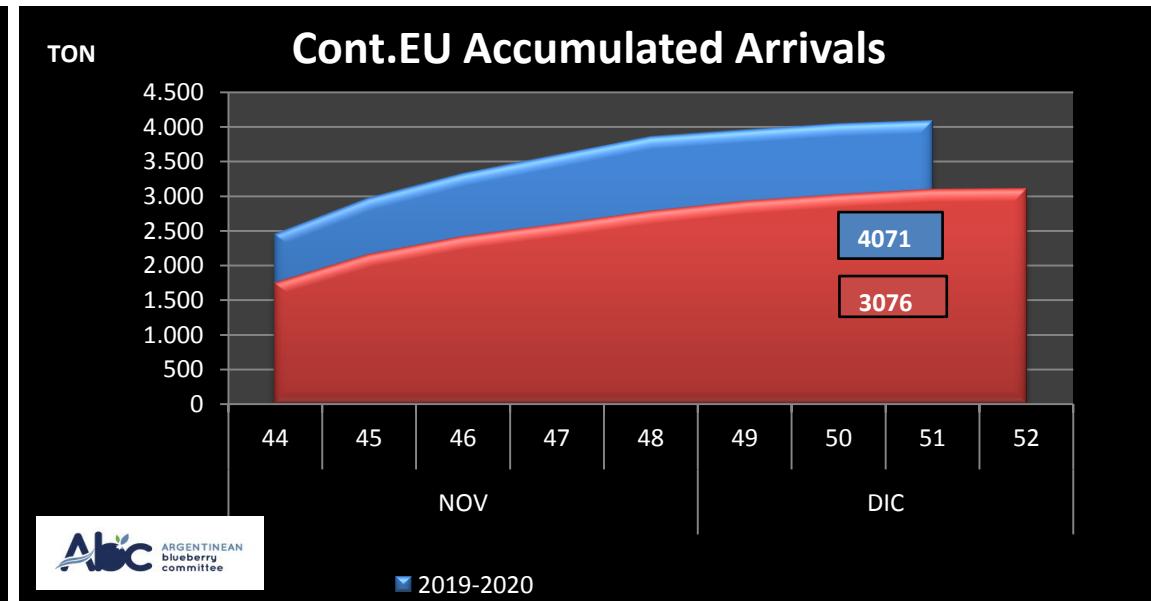

WEEKLY ARGENTINEAN BLUEBERRY ARRIVALS - ETA - 2019 / 2020 - UK

WEEKLY ARGENTINEAN BLUEBERRY ARRIVALS - ETA - 2019 / 2020 - CONTINENTAL EUROPE