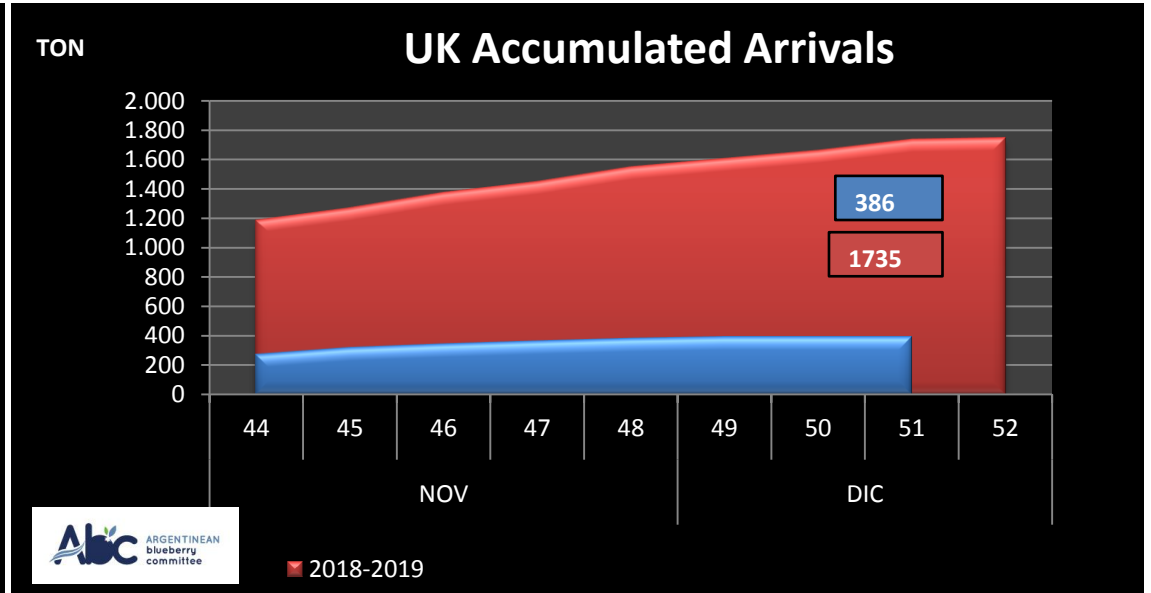

WEEKLY ARGENTINEAN BLUEBERRY ARRIVALS - ETA - 2019 / 2020 - UK

WEEKLY ARGENTINEAN BLUEBERRY ARRIVALS - ETA - 2019 / 2020 - CONTINENTAL EUROPE