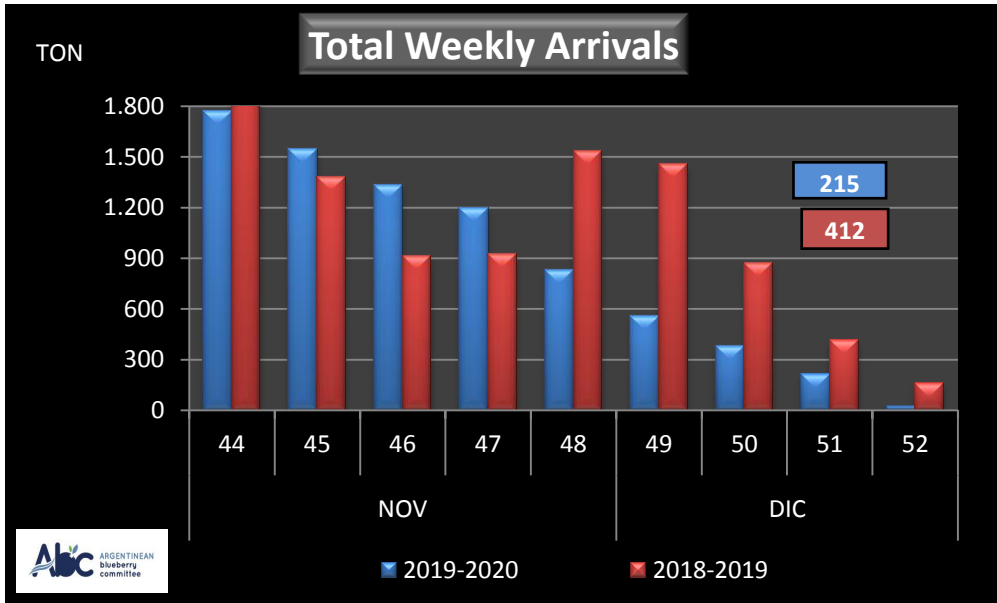

WEEKLY ARGENTINEAN BLUEBERRY ARRIVALS - ETA - 2019 / 2020 - ALL DESTINATIONS