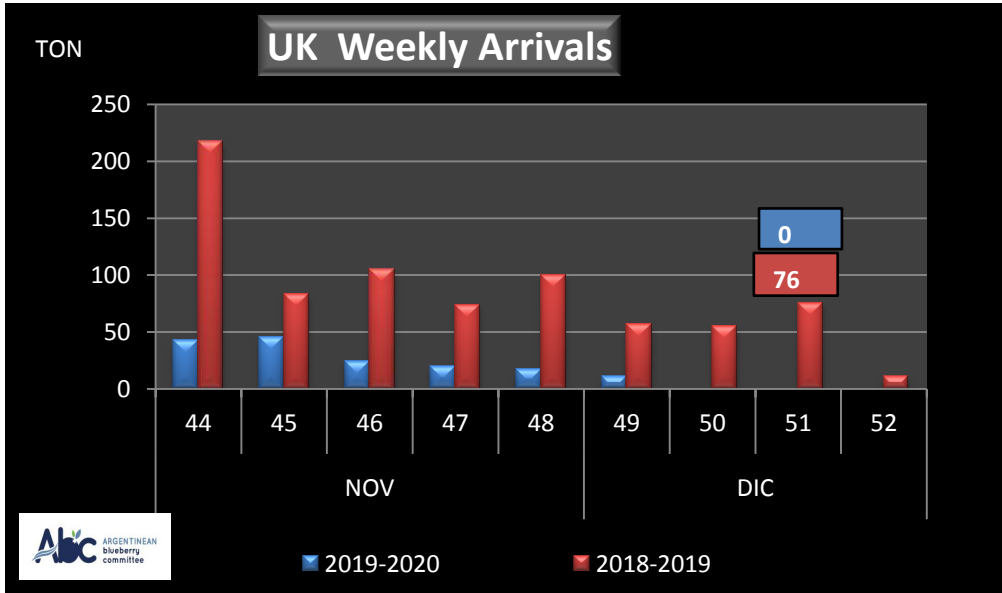

WEEKLY ARGENTINEAN BLUEBERRY ARRIVALS - ETA - 2019 / 2020 - UK

WEEKLY ARGENTINEAN BLUEBERRY ARRIVALS - ETA - 2019 / 2020 - CONTINENTAL EUROPE