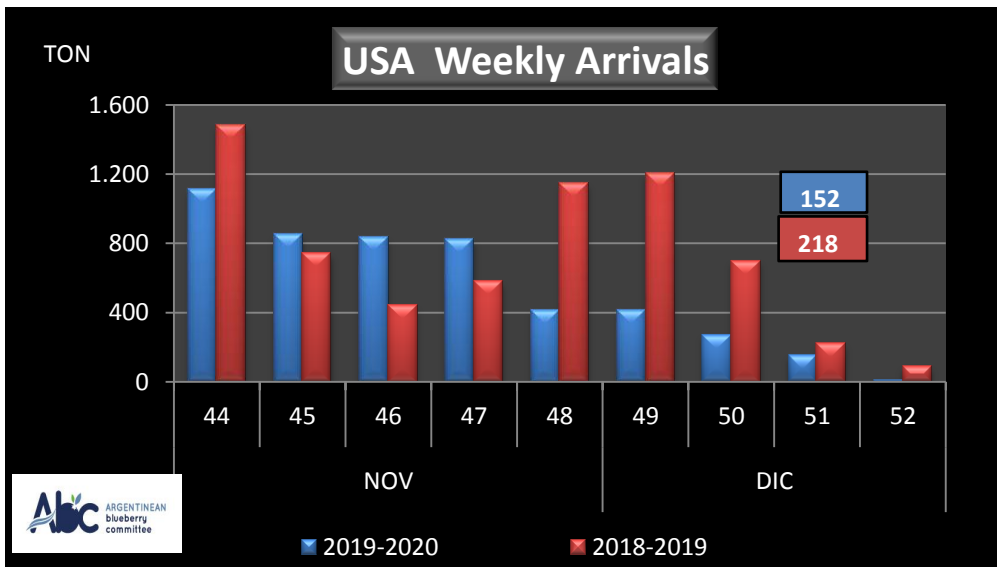

WEEKLY ARGENTINEAN BLUEBERRY ARRIVALS - ETA - 2019 / 2020 - U.S.A.