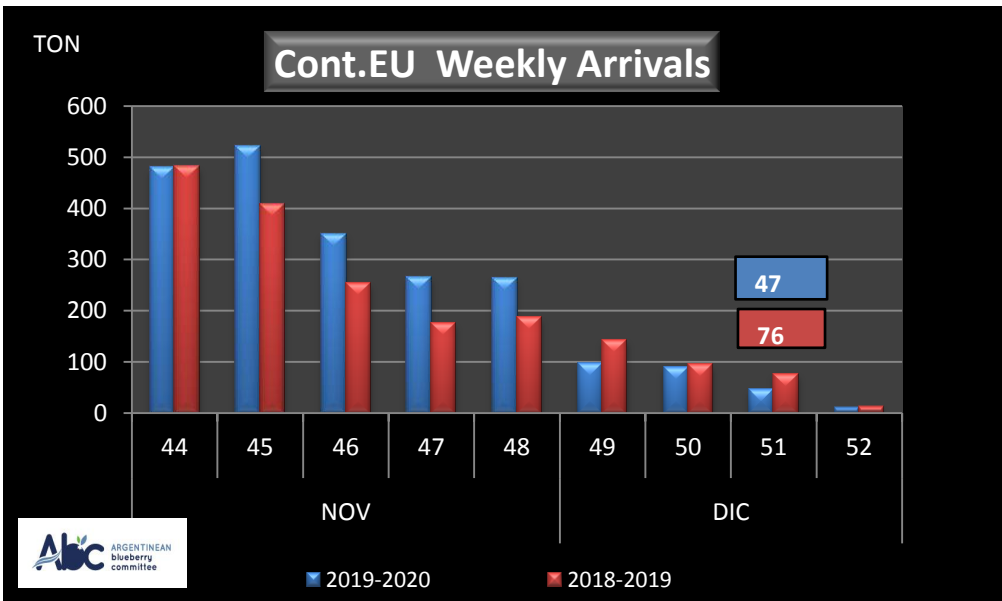

WEEKLY ARGENTINEAN BLUEBERRY ARRIVALS - ETA - 2019 / 2020 - UK

WEEKLY ARGENTINEAN BLUEBERRY ARRIVALS - ETA - 2019 / 2020 - CONTINENTAL EUROPE