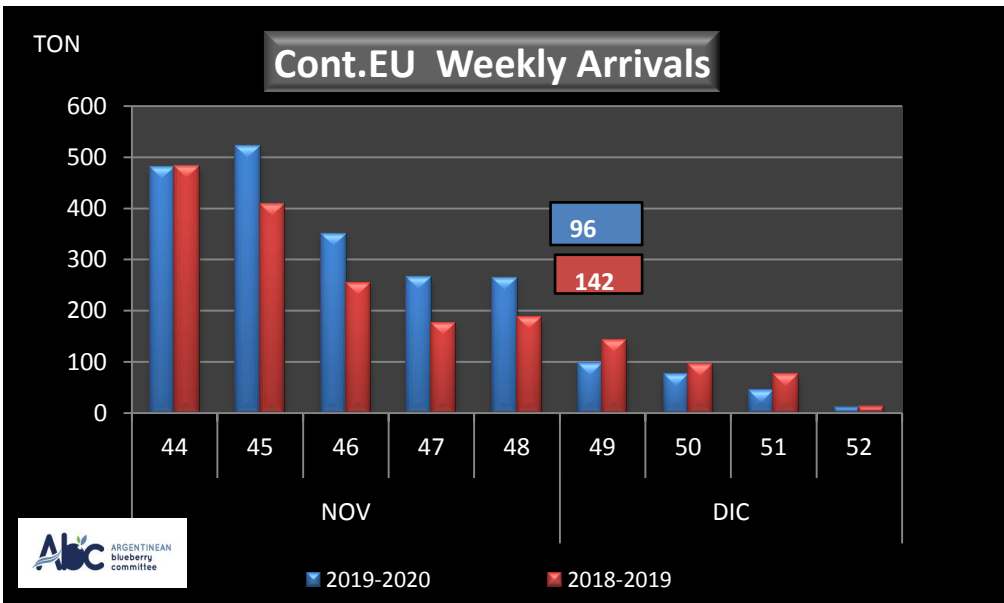

WEEKLY ARGENTINEAN BLUEBERRY ARRIVALS - ETA - 2019 / 2020 - UK

WEEKLY ARGENTINEAN BLUEBERRY ARRIVALS - ETA - 2019 / 2020 - CONTINENTAL EUROPE