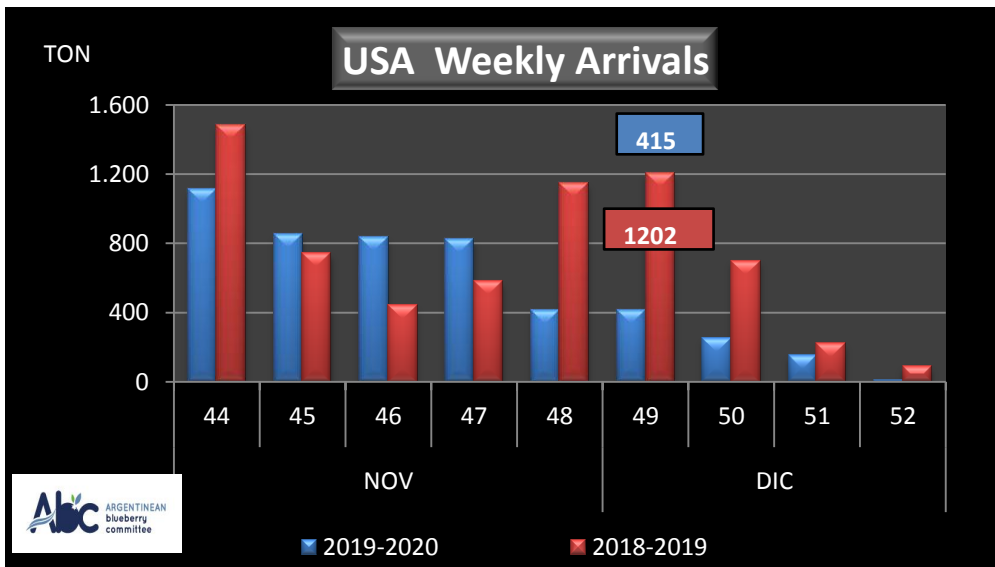

WEEKLY ARGENTINEAN BLUEBERRY ARRIVALS - ETA - 2019 / 2020 - U.S.A.