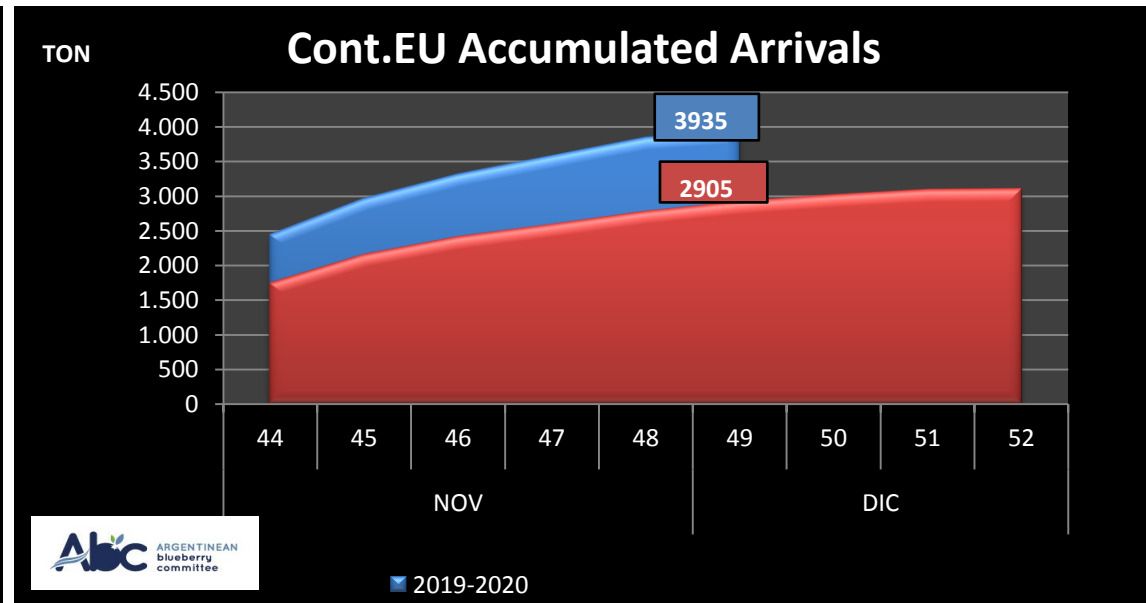

WEEKLY ARGENTINEAN BLUEBERRY ARRIVALS - ETA - 2019 / 2020 - UK

WEEKLY ARGENTINEAN BLUEBERRY ARRIVALS - ETA - 2019 / 2020 - CONTINENTAL EUROPE