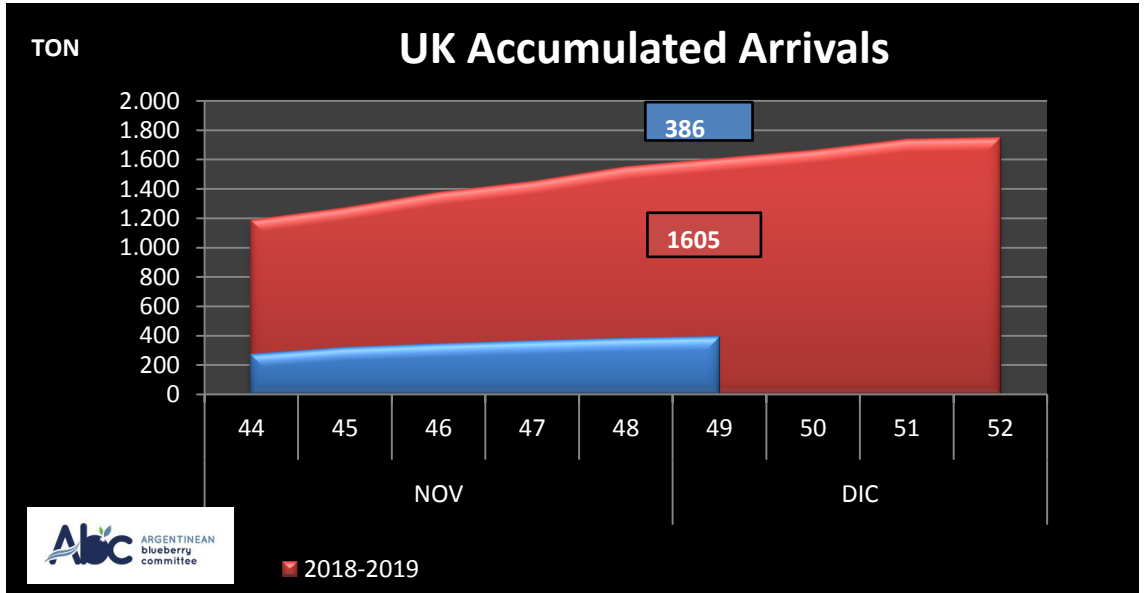

WEEKLY ARGENTINEAN BLUEBERRY ARRIVALS - ETA - 2019 / 2020 - UK

WEEKLY ARGENTINEAN BLUEBERRY ARRIVALS - ETA - 2019 / 2020 - CONTINENTAL EUROPE