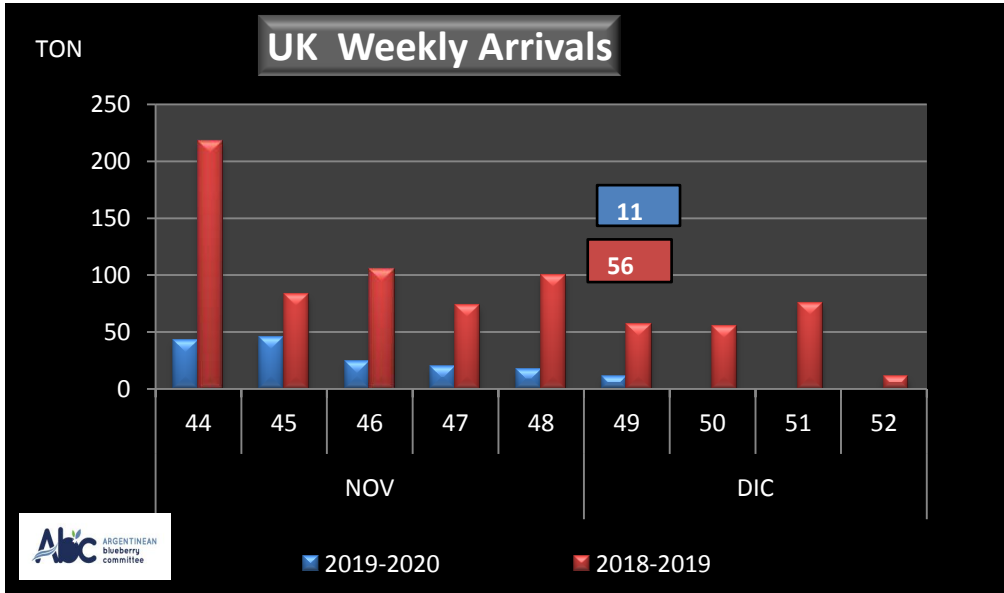

WEEKLY ARGENTINEAN BLUEBERRY ARRIVALS - ETA - 2019 / 2020 - UK

WEEKLY ARGENTINEAN BLUEBERRY ARRIVALS - ETA - 2019 / 2020 - CONTINENTAL EUROPE