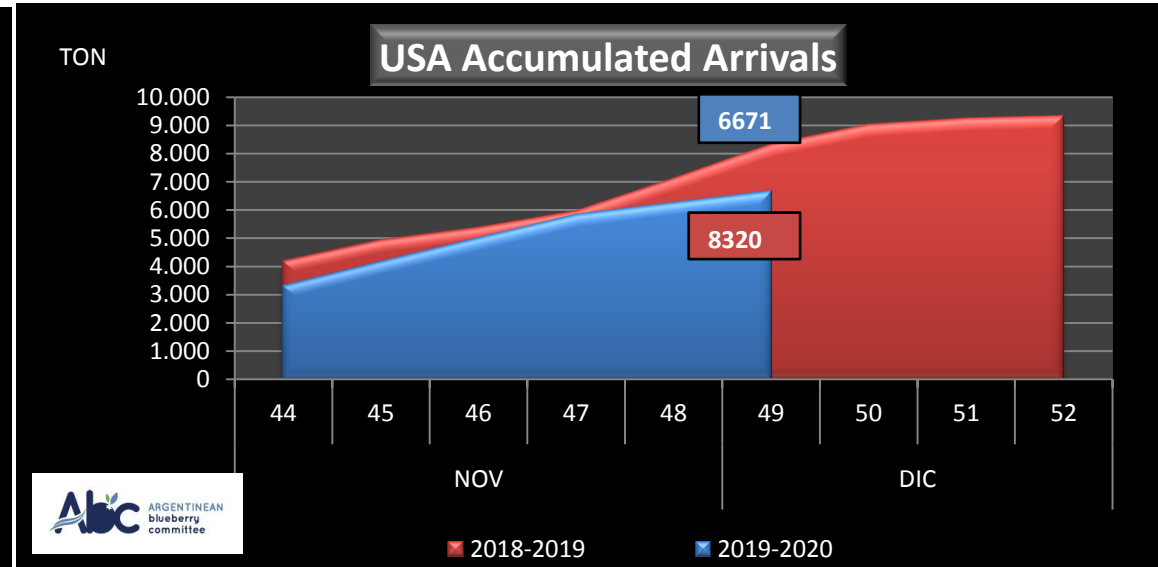

WEEKLY ARGENTINEAN BLUEBERRY ARRIVALS - ETA - 2019 / 2020 - U.S.A.