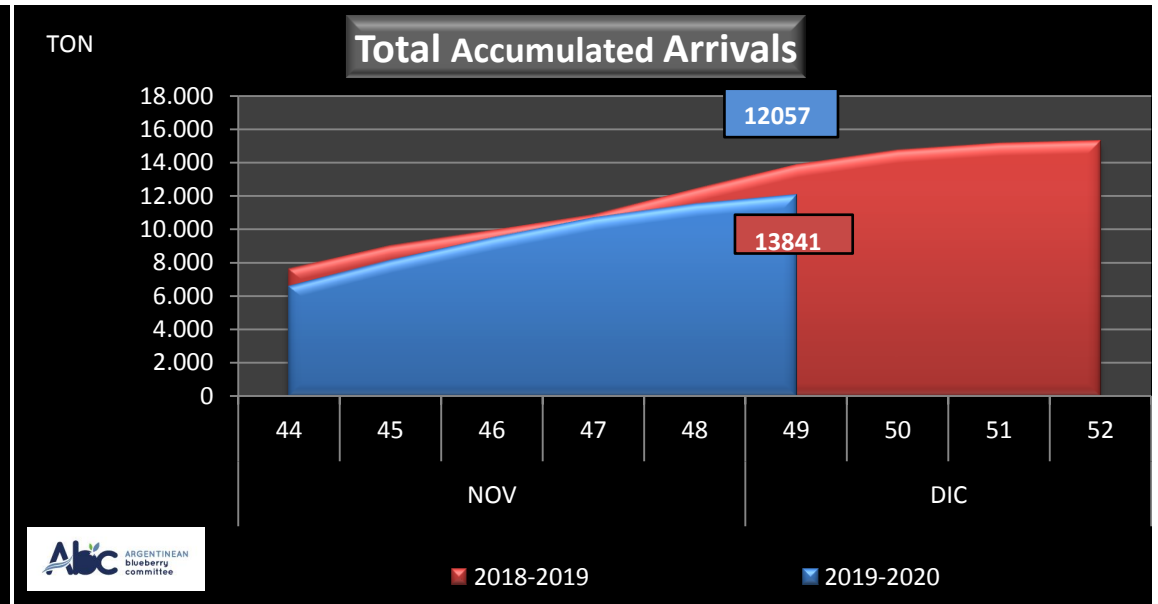

WEEKLY ARGENTINEAN BLUEBERRY ARRIVALS - ETA - 2019 / 2020 - ALL DESTINATIONS