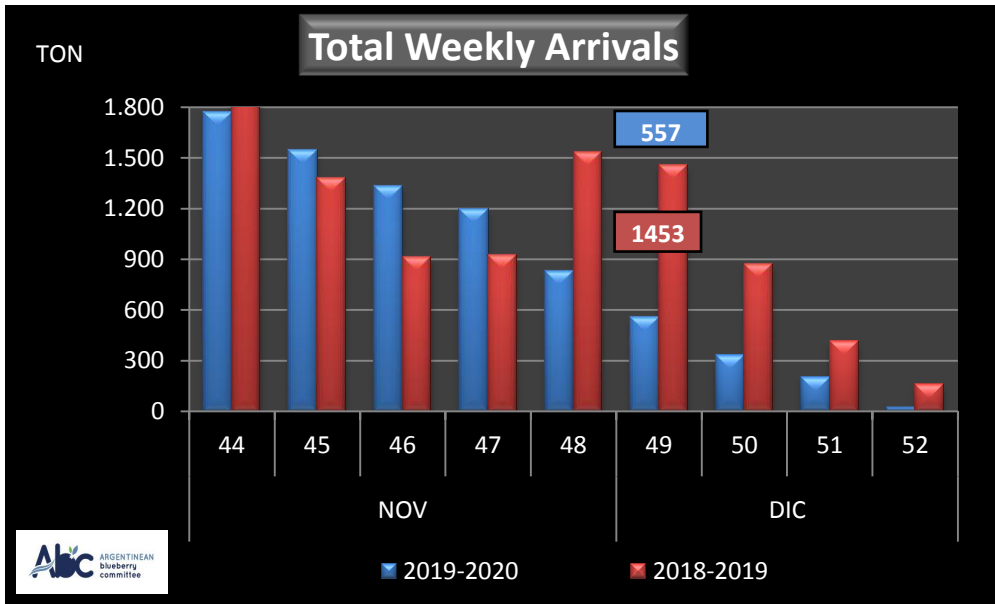

WEEKLY ARGENTINEAN BLUEBERRY ARRIVALS - ETA - 2019 / 2020 - ALL DESTINATIONS