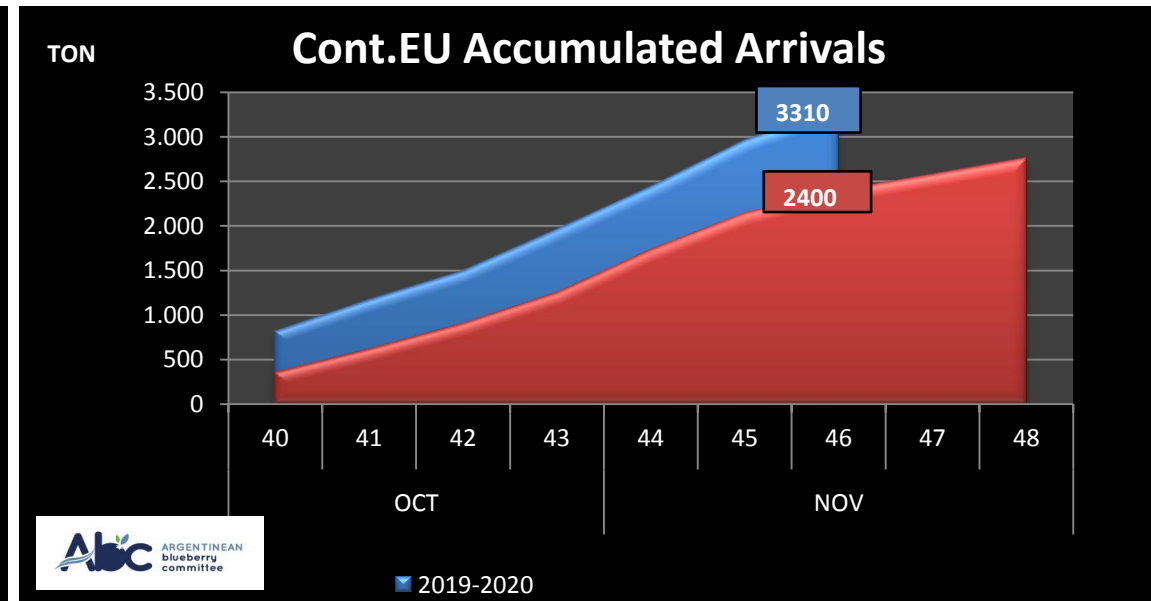

WEEKLY ARGENTINEAN BLUEBERRY ARRIVALS - ETA - 2019 / 2020 - UK

WEEKLY ARGENTINEAN BLUEBERRY ARRIVALS - ETA - 2019 / 2020 - CONTINENTAL EUROPE