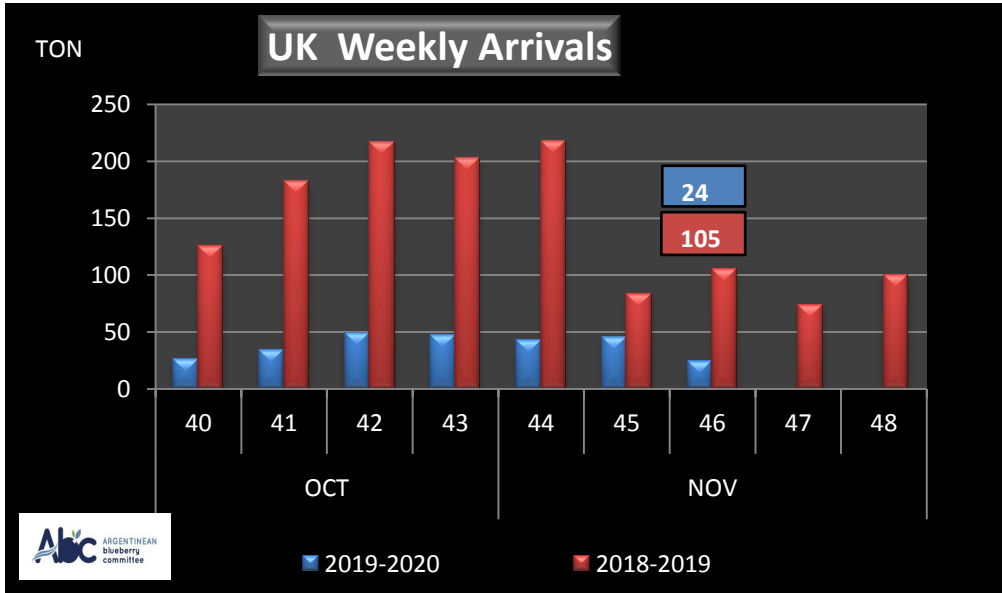

WEEKLY ARGENTINEAN BLUEBERRY ARRIVALS - ETA - 2019 / 2020 - UK

WEEKLY ARGENTINEAN BLUEBERRY ARRIVALS - ETA - 2019 / 2020 - CONTINENTAL EUROPE