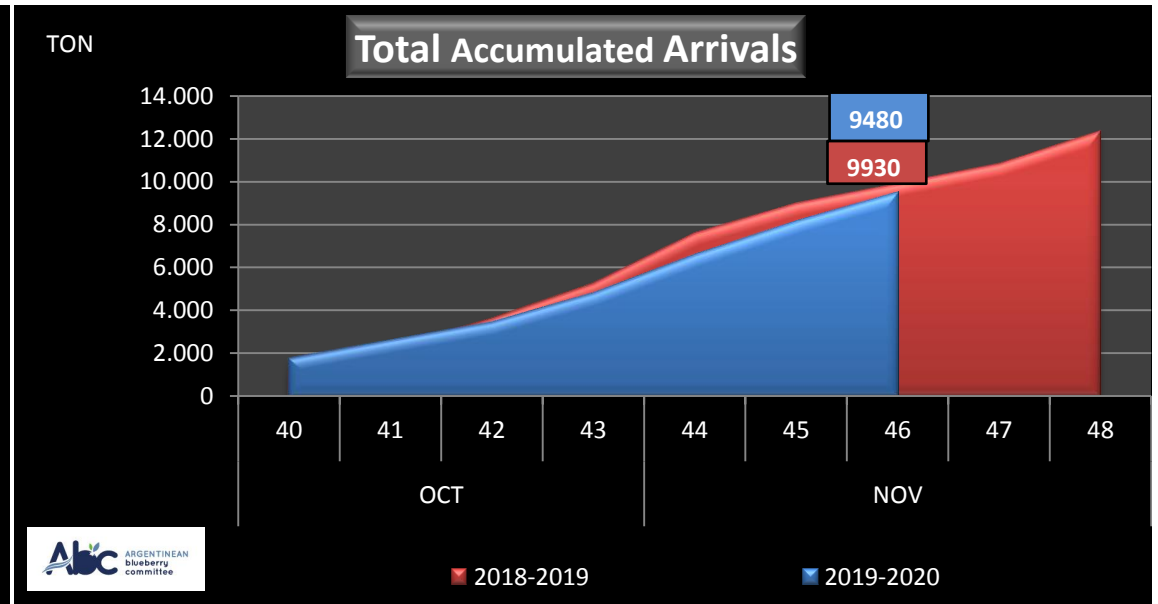

WEEKLY ARGENTINEAN BLUEBERRY ARRIVALS - ETA - 2019 / 2020 - ALL DESTINATIONS