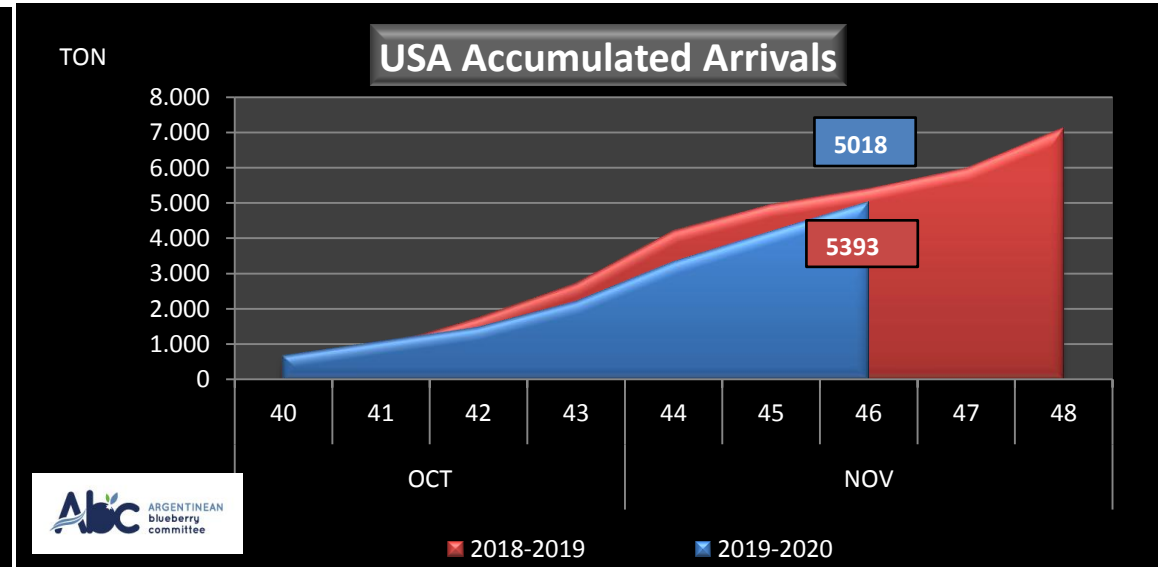

WEEKLY ARGENTINEAN BLUEBERRY ARRIVALS - ETA - 2019 / 2020 - U.S.A.