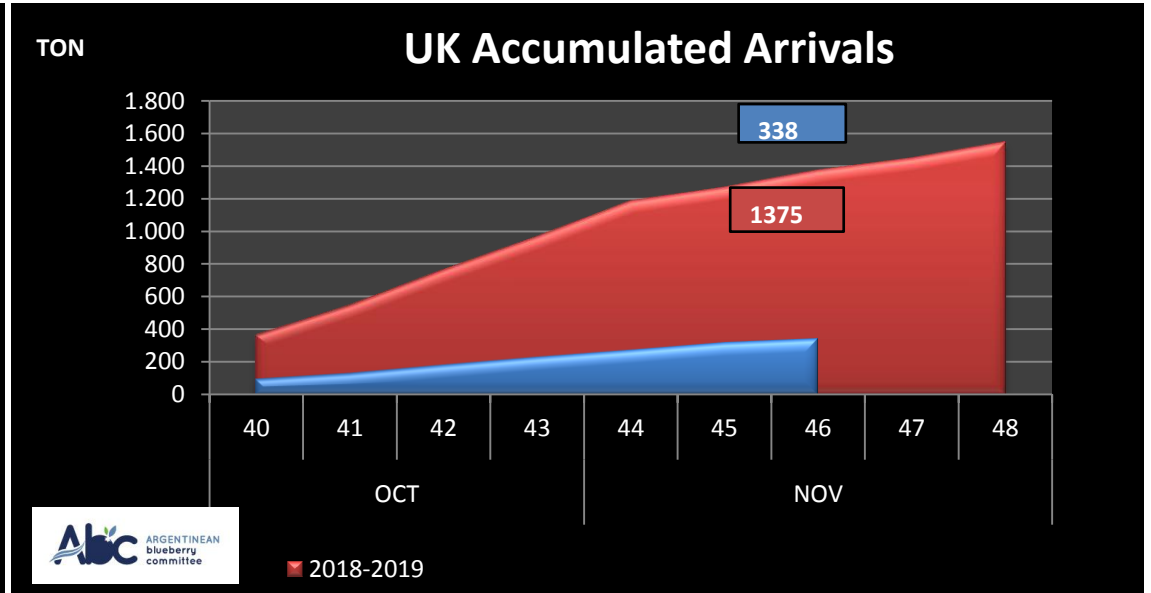

WEEKLY ARGENTINEAN BLUEBERRY ARRIVALS - ETA - 2019 / 2020 - UK

WEEKLY ARGENTINEAN BLUEBERRY ARRIVALS - ETA - 2019 / 2020 - CONTINENTAL EUROPE