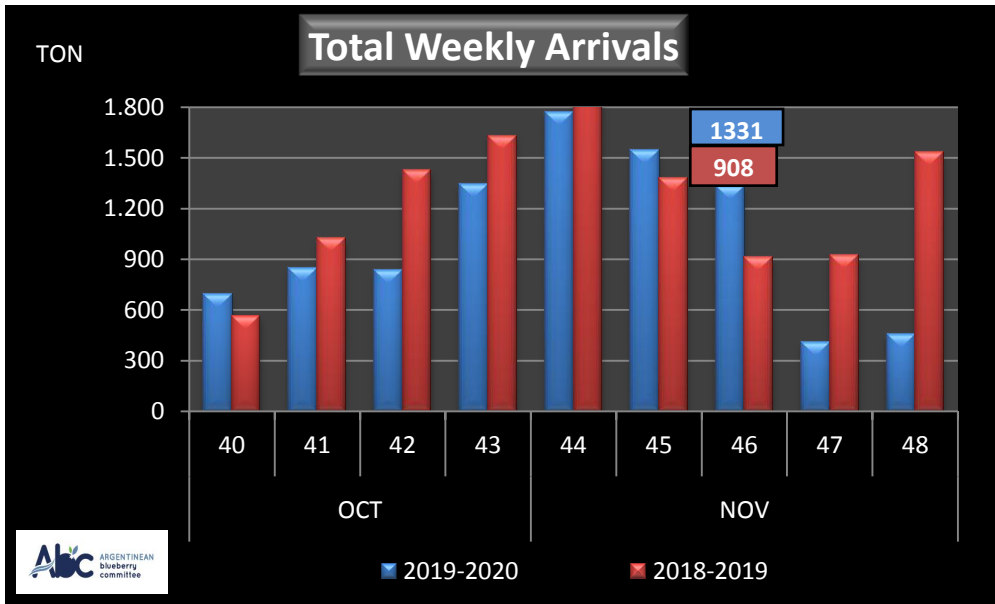

WEEKLY ARGENTINEAN BLUEBERRY ARRIVALS - ETA - 2019 / 2020 - ALL DESTINATIONS