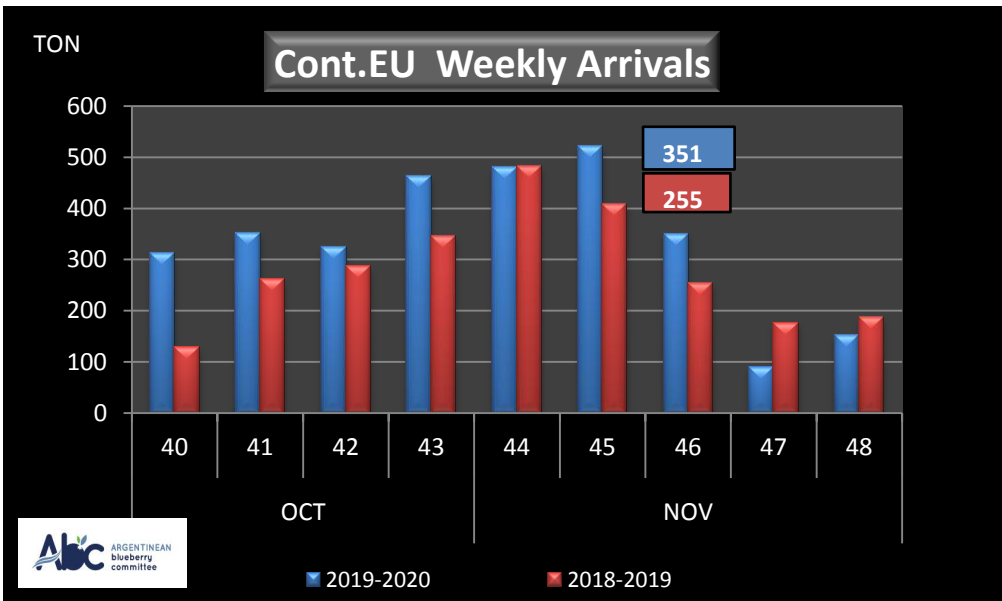

WEEKLY ARGENTINEAN BLUEBERRY ARRIVALS - ETA - 2019 / 2020 - UK

WEEKLY ARGENTINEAN BLUEBERRY ARRIVALS - ETA - 2019 / 2020 - CONTINENTAL EUROPE