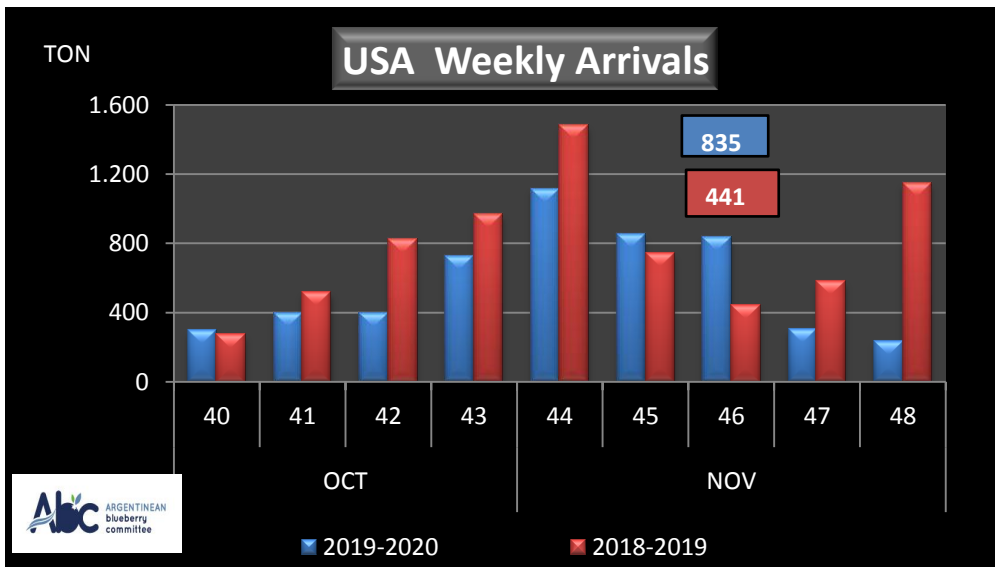

WEEKLY ARGENTINEAN BLUEBERRY ARRIVALS - ETA - 2019 / 2020 - U.S.A.