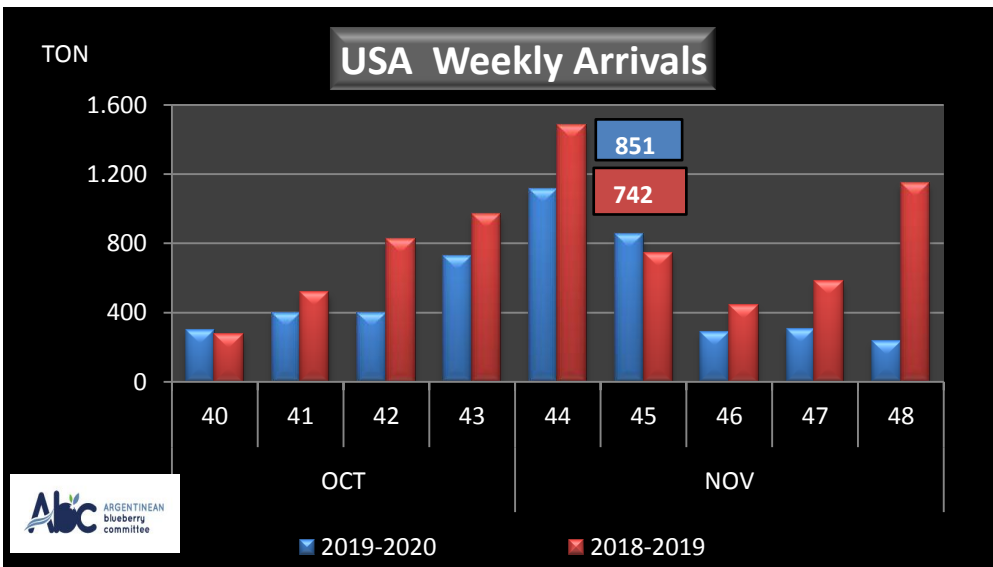

WEEKLY ARGENTINEAN BLUEBERRY ARRIVALS - ETA - 2019 / 2020 - U.S.A.