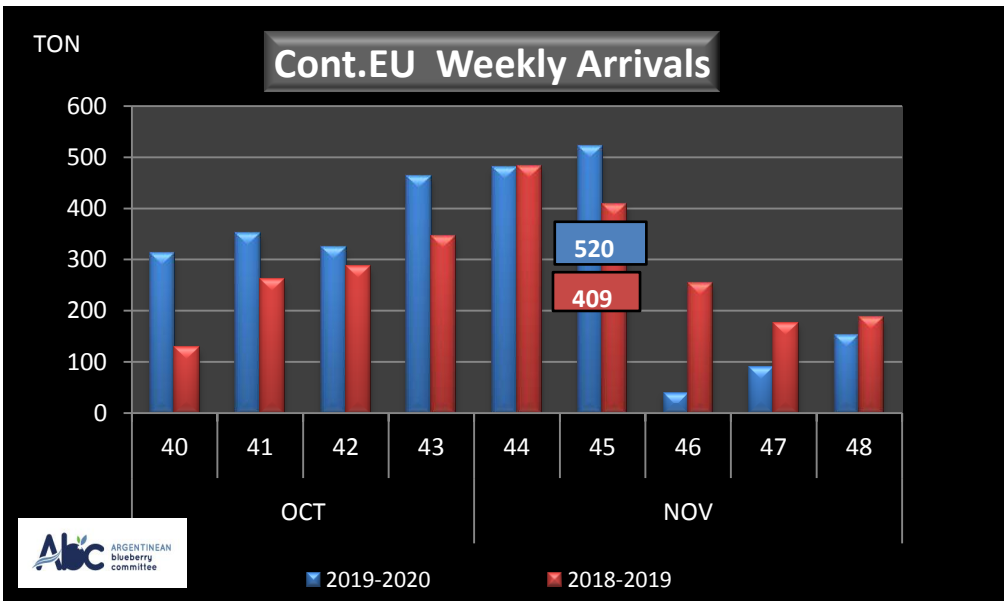

WEEKLY ARGENTINEAN BLUEBERRY ARRIVALS - ETA - 2019 / 2020 - UK

WEEKLY ARGENTINEAN BLUEBERRY ARRIVALS - ETA - 2019 / 2020 - CONTINENTAL EUROPE