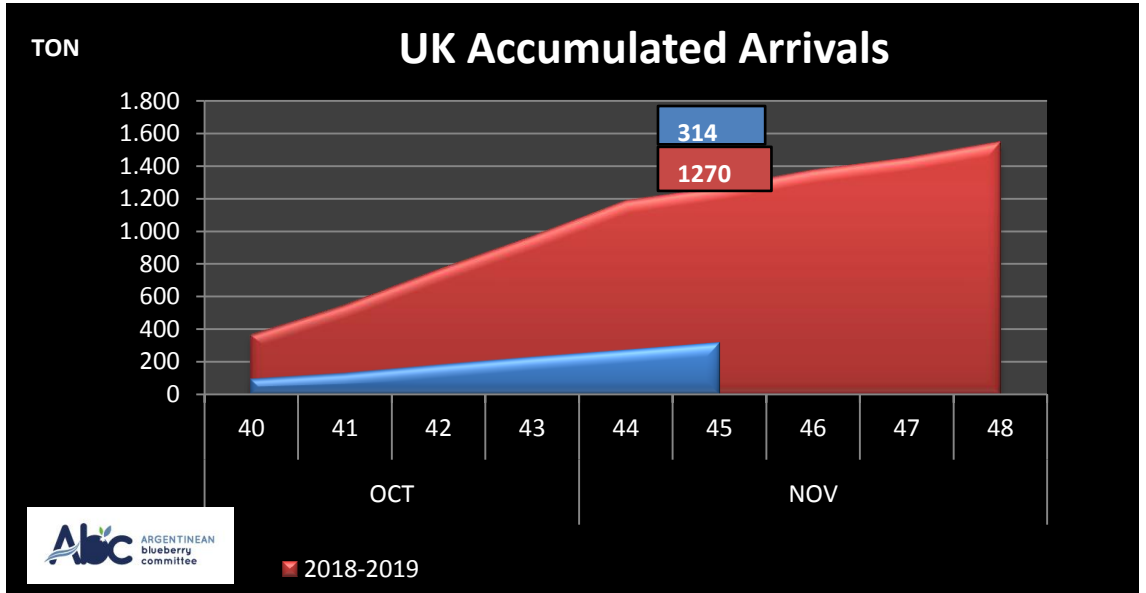

WEEKLY ARGENTINEAN BLUEBERRY ARRIVALS - ETA - 2019 / 2020 - UK

WEEKLY ARGENTINEAN BLUEBERRY ARRIVALS - ETA - 2019 / 2020 - CONTINENTAL EUROPE