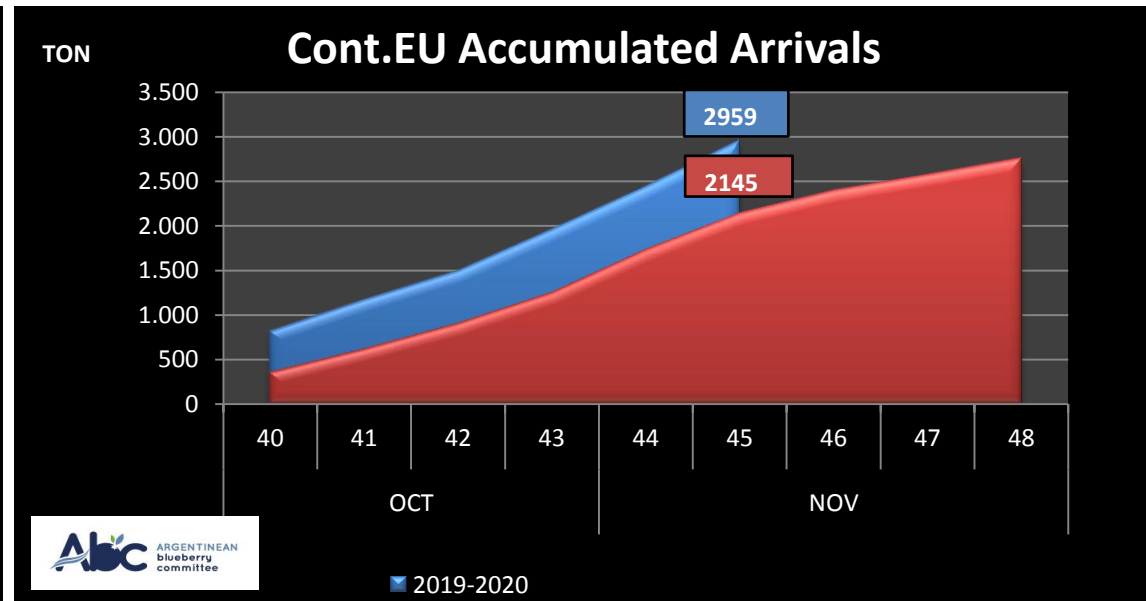

WEEKLY ARGENTINEAN BLUEBERRY ARRIVALS - ETA - 2019 / 2020 - UK

WEEKLY ARGENTINEAN BLUEBERRY ARRIVALS - ETA - 2019 / 2020 - CONTINENTAL EUROPE