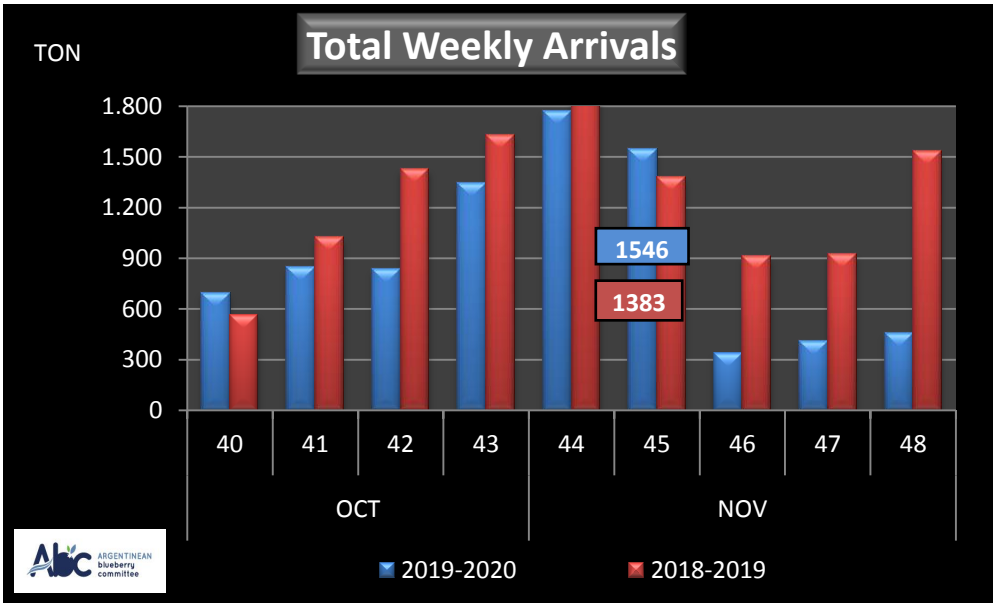

WEEKLY ARGENTINEAN BLUEBERRY ARRIVALS - ETA - 2019 / 2020 - ALL DESTINATIONS