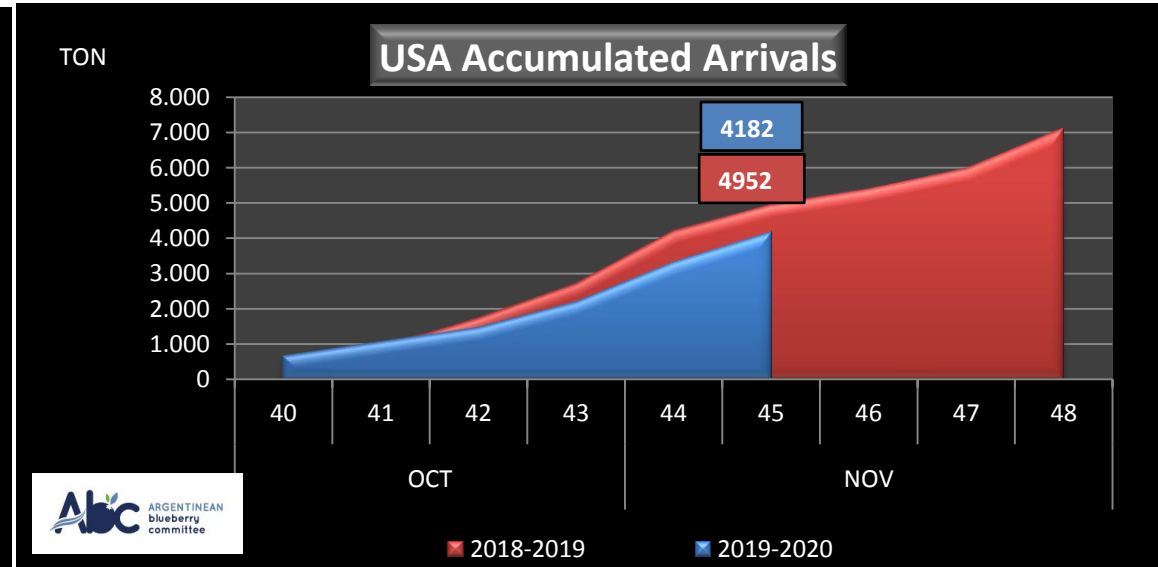

WEEKLY ARGENTINEAN BLUEBERRY ARRIVALS - ETA - 2019 / 2020 - U.S.A.