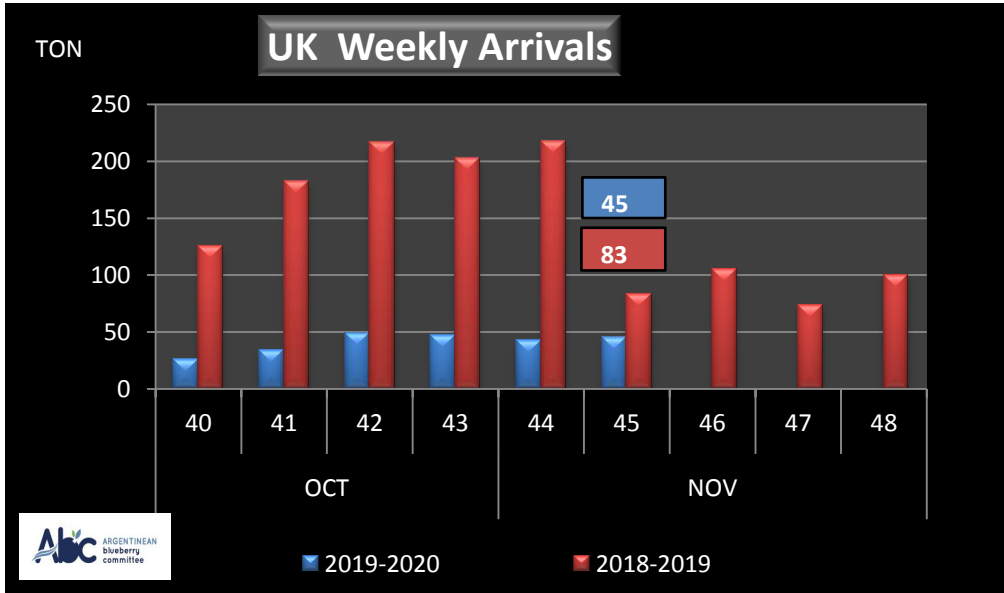

WEEKLY ARGENTINEAN BLUEBERRY ARRIVALS - ETA - 2019 / 2020 - UK

WEEKLY ARGENTINEAN BLUEBERRY ARRIVALS - ETA - 2019 / 2020 - CONTINENTAL EUROPE