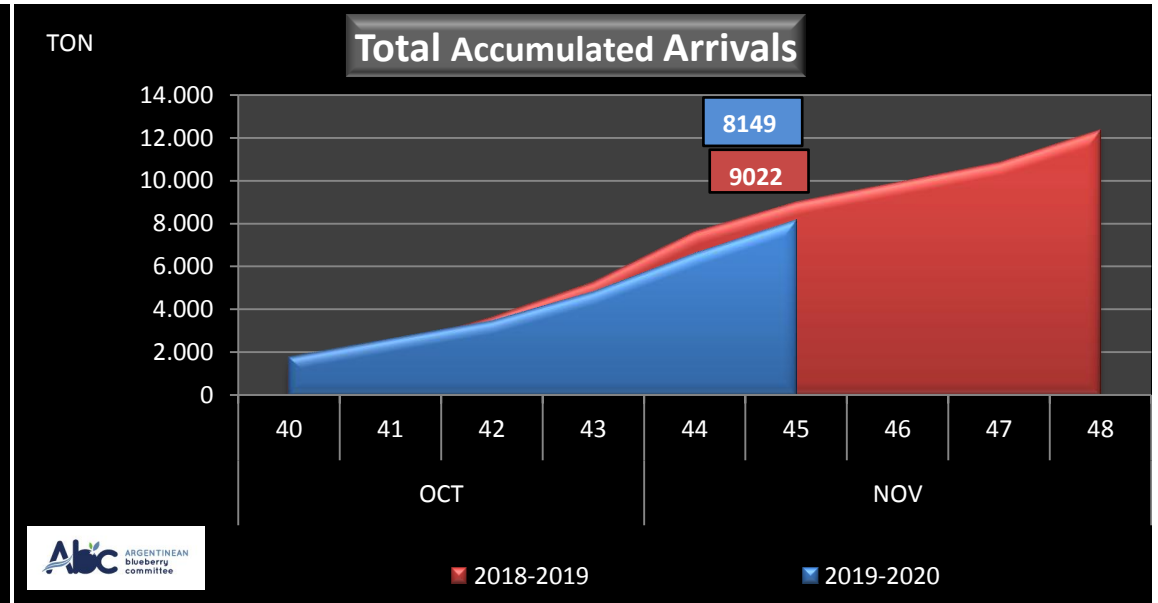

WEEKLY ARGENTINEAN BLUEBERRY ARRIVALS - ETA - 2019 / 2020 - ALL DESTINATIONS