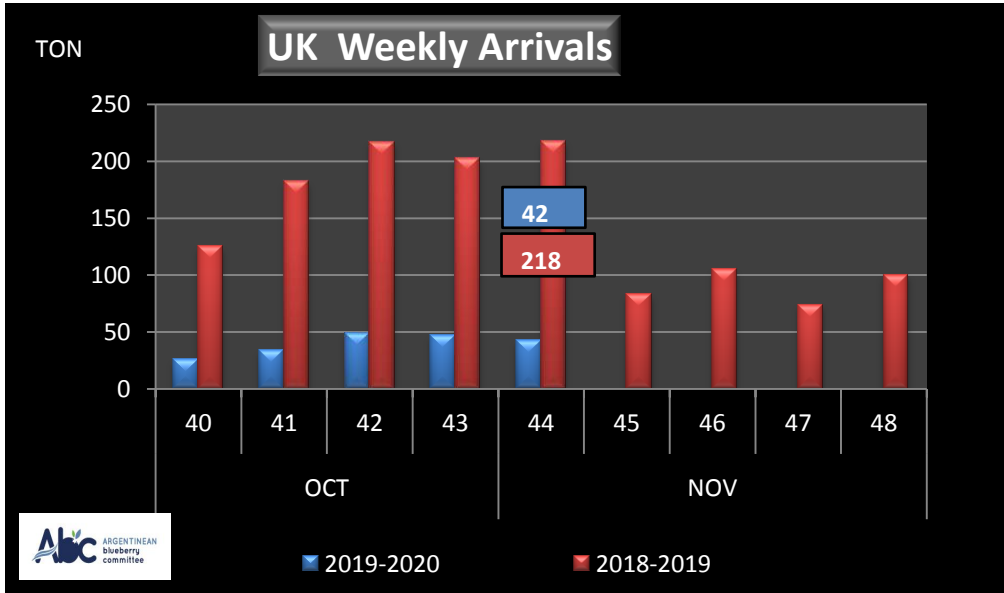

WEEKLY ARGENTINEAN BLUEBERRY ARRIVALS - ETA - 2019 / 2020 - UK

WEEKLY ARGENTINEAN BLUEBERRY ARRIVALS - ETA - 2019 / 2020 - CONTINENTAL EUROPE