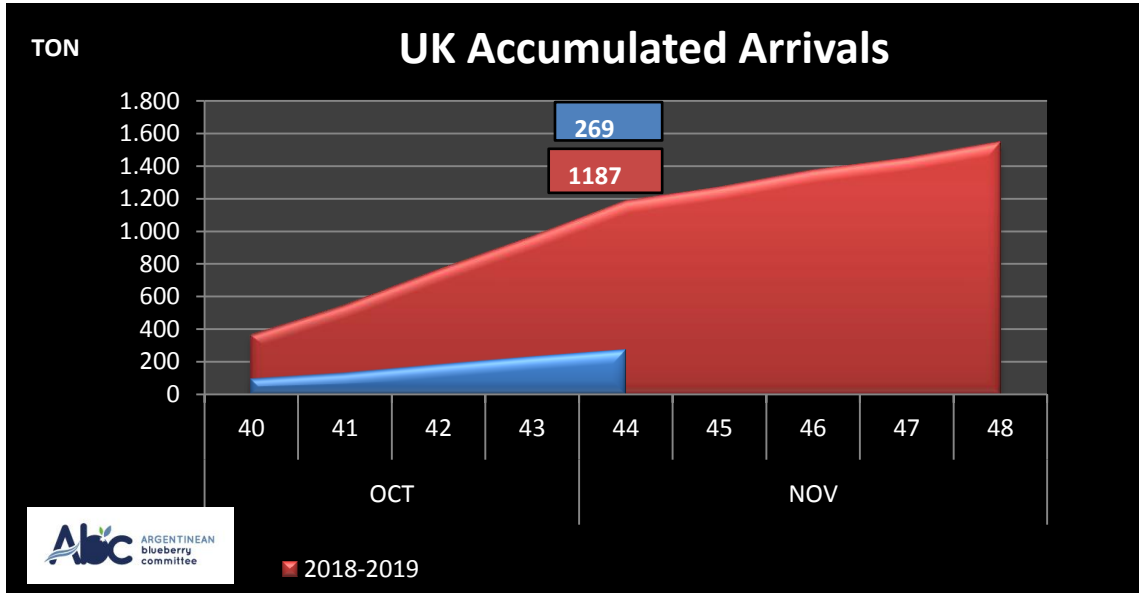

WEEKLY ARGENTINEAN BLUEBERRY ARRIVALS - ETA - 2019 / 2020 - UK

WEEKLY ARGENTINEAN BLUEBERRY ARRIVALS - ETA - 2019 / 2020 - CONTINENTAL EUROPE