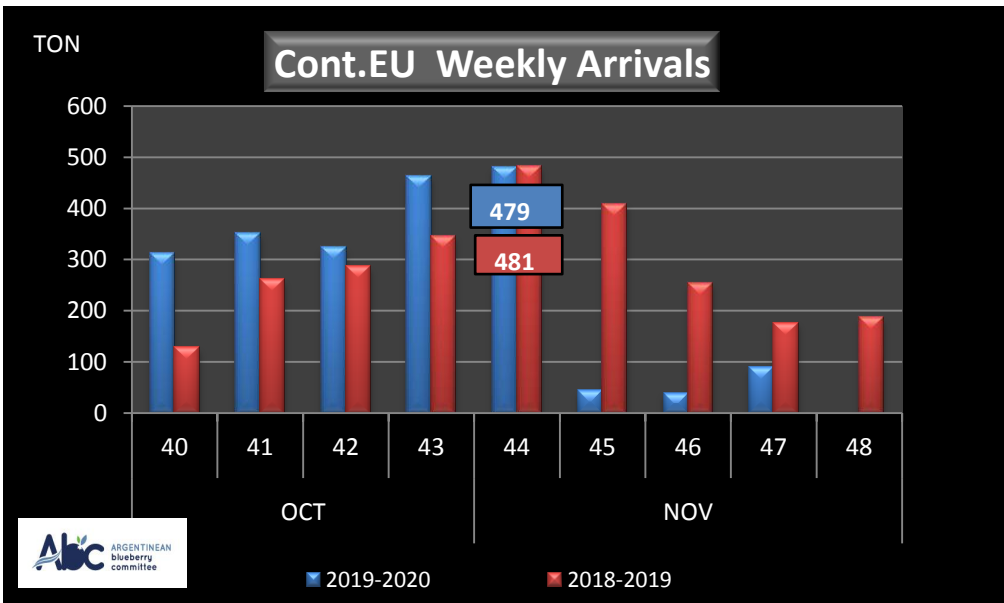

WEEKLY ARGENTINEAN BLUEBERRY ARRIVALS - ETA - 2019 / 2020 - UK

WEEKLY ARGENTINEAN BLUEBERRY ARRIVALS - ETA - 2019 / 2020 - CONTINENTAL EUROPE