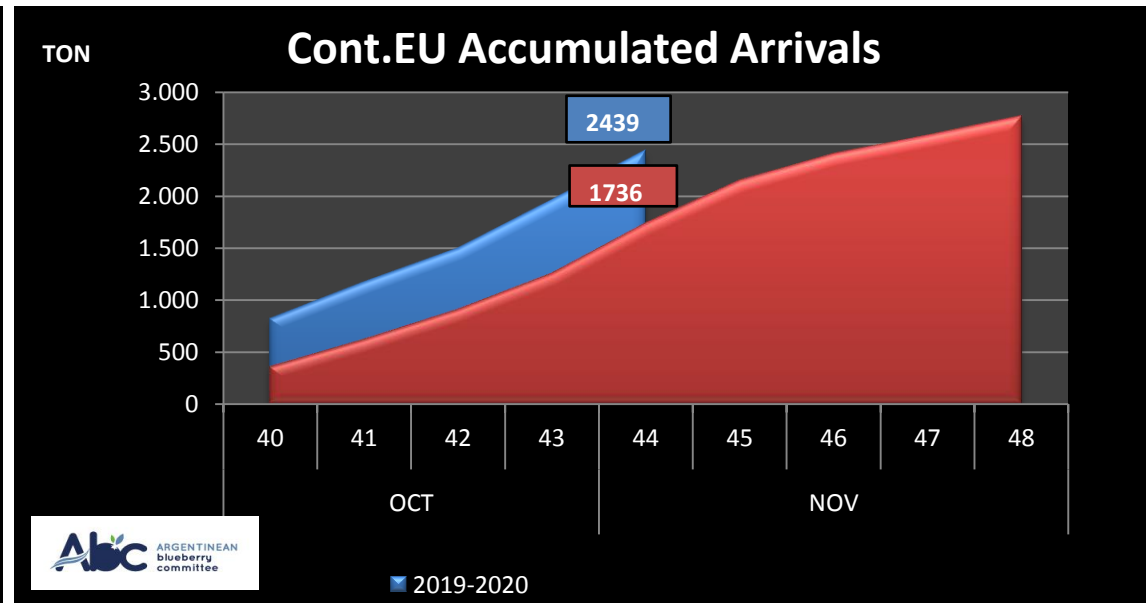

WEEKLY ARGENTINEAN BLUEBERRY ARRIVALS - ETA - 2019 / 2020 - UK

WEEKLY ARGENTINEAN BLUEBERRY ARRIVALS - ETA - 2019 / 2020 - CONTINENTAL EUROPE