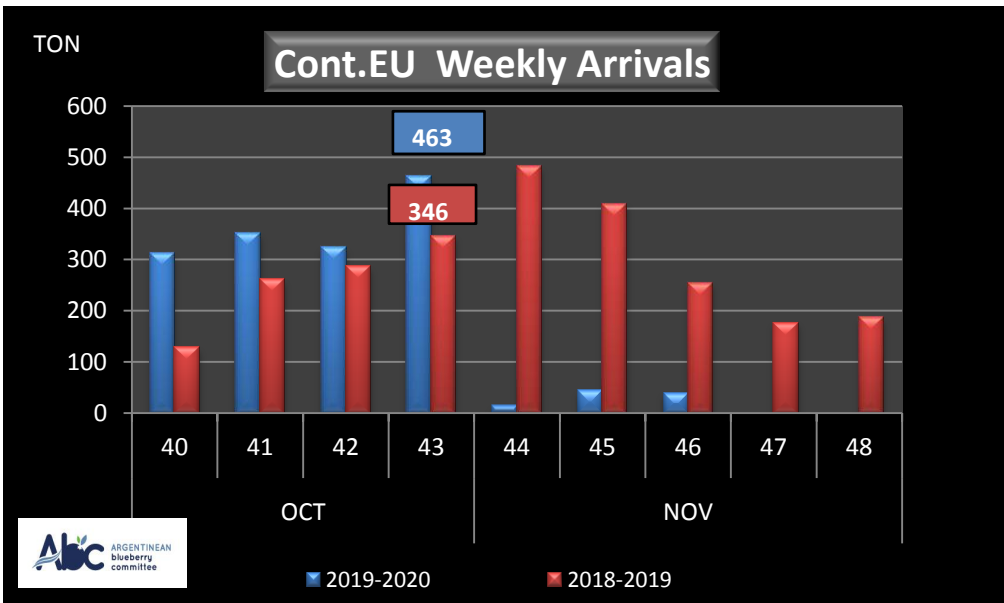

WEEKLY ARGENTINEAN BLUEBERRY ARRIVALS - ETA - 2019 / 2020 - UK

WEEKLY ARGENTINEAN BLUEBERRY ARRIVALS - ETA - 2019 / 2020 - CONTINENTAL EUROPE