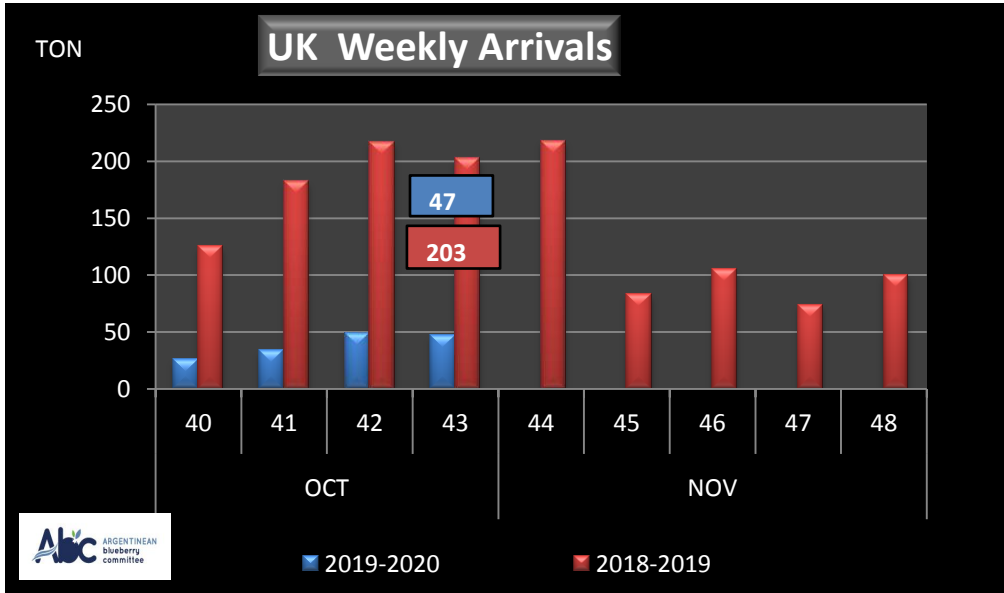

WEEKLY ARGENTINEAN BLUEBERRY ARRIVALS - ETA - 2019 / 2020 - UK

WEEKLY ARGENTINEAN BLUEBERRY ARRIVALS - ETA - 2019 / 2020 - CONTINENTAL EUROPE