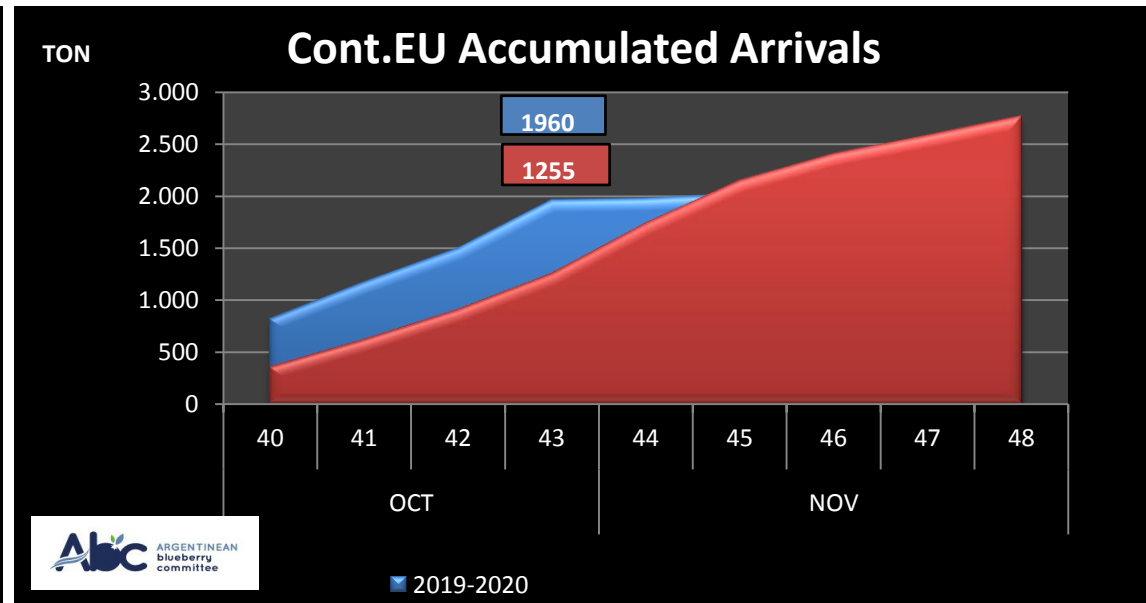

WEEKLY ARGENTINEAN BLUEBERRY ARRIVALS - ETA - 2019 / 2020 - UK

WEEKLY ARGENTINEAN BLUEBERRY ARRIVALS - ETA - 2019 / 2020 - CONTINENTAL EUROPE