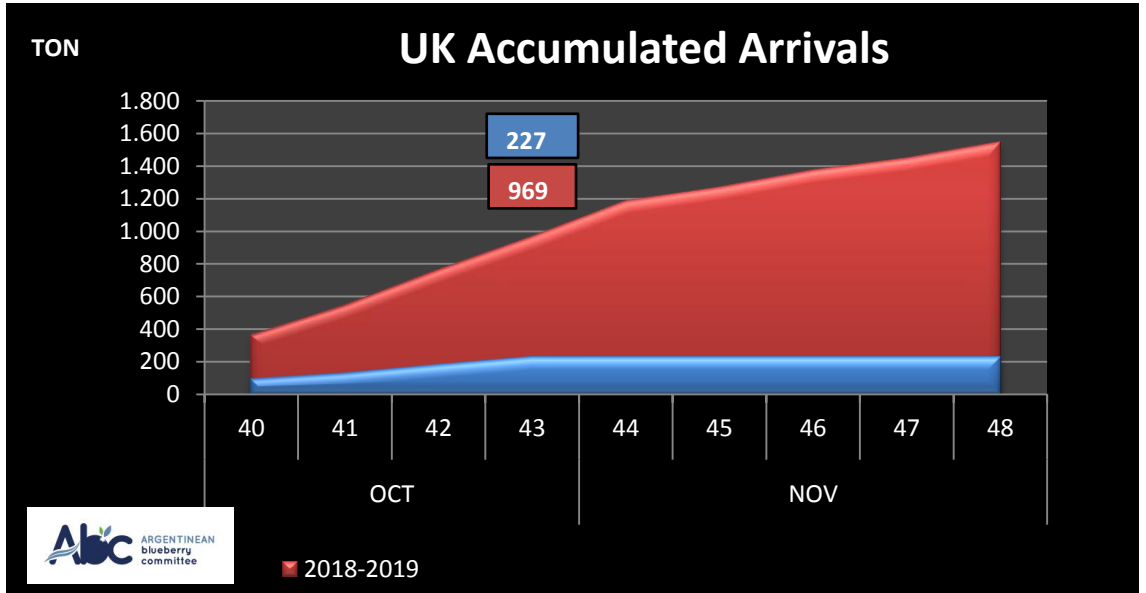

WEEKLY ARGENTINEAN BLUEBERRY ARRIVALS - ETA - 2019 / 2020 - UK

WEEKLY ARGENTINEAN BLUEBERRY ARRIVALS - ETA - 2019 / 2020 - CONTINENTAL EUROPE