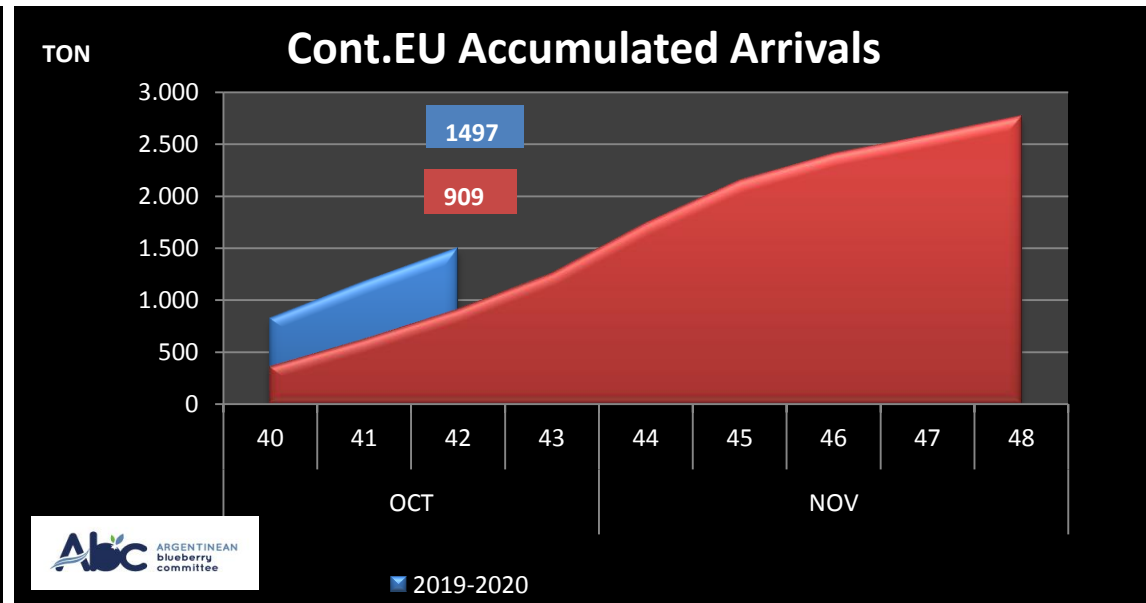

WEEKLY ARGENTINEAN BLUEBERRY ARRIVALS - ETA - 2019 / 2020 - UK

WEEKLY ARGENTINEAN BLUEBERRY ARRIVALS - ETA - 2019 / 2020 - CONTINENTAL EUROPE