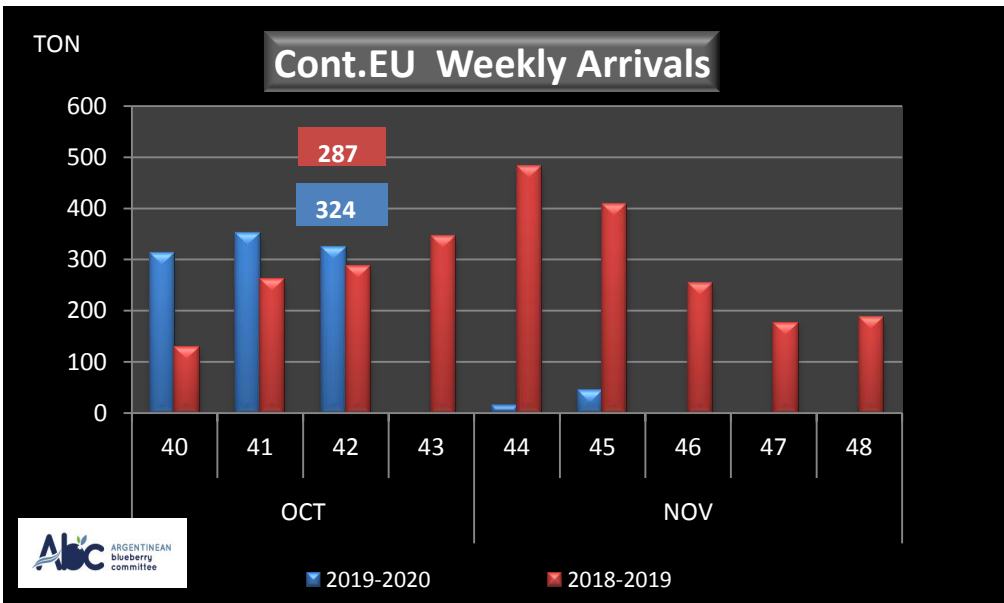

WEEKLY ARGENTINEAN BLUEBERRY ARRIVALS - ETA - 2019 / 2020 - UK

WEEKLY ARGENTINEAN BLUEBERRY ARRIVALS - ETA - 2019 / 2020 - CONTINENTAL EUROPE