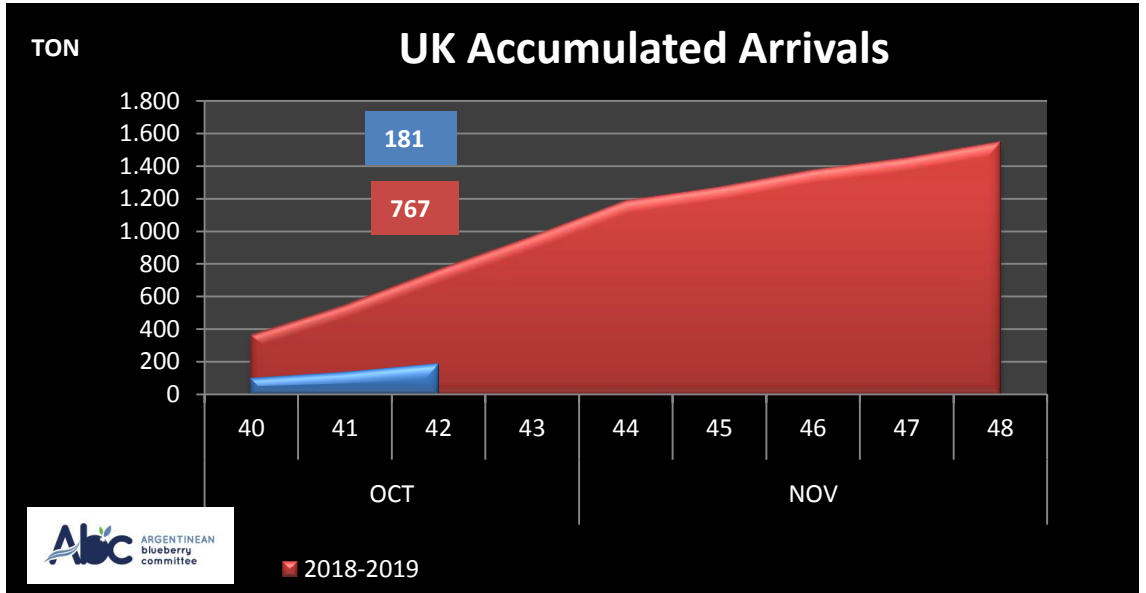

WEEKLY ARGENTINEAN BLUEBERRY ARRIVALS - ETA - 2019 / 2020 - UK

WEEKLY ARGENTINEAN BLUEBERRY ARRIVALS - ETA - 2019 / 2020 - CONTINENTAL EUROPE