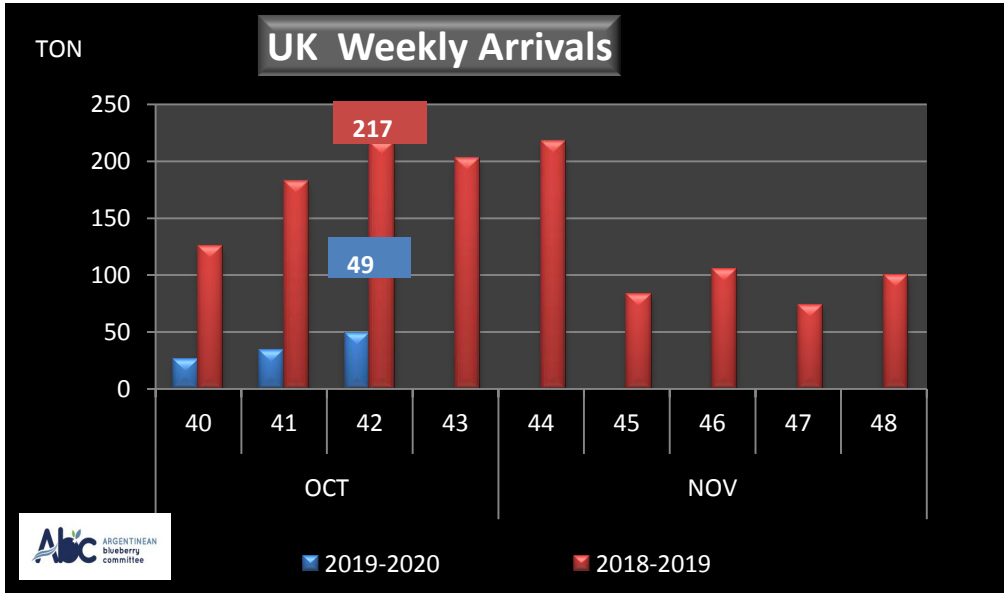

WEEKLY ARGENTINEAN BLUEBERRY ARRIVALS - ETA - 2019 / 2020 - UK

WEEKLY ARGENTINEAN BLUEBERRY ARRIVALS - ETA - 2019 / 2020 - CONTINENTAL EUROPE