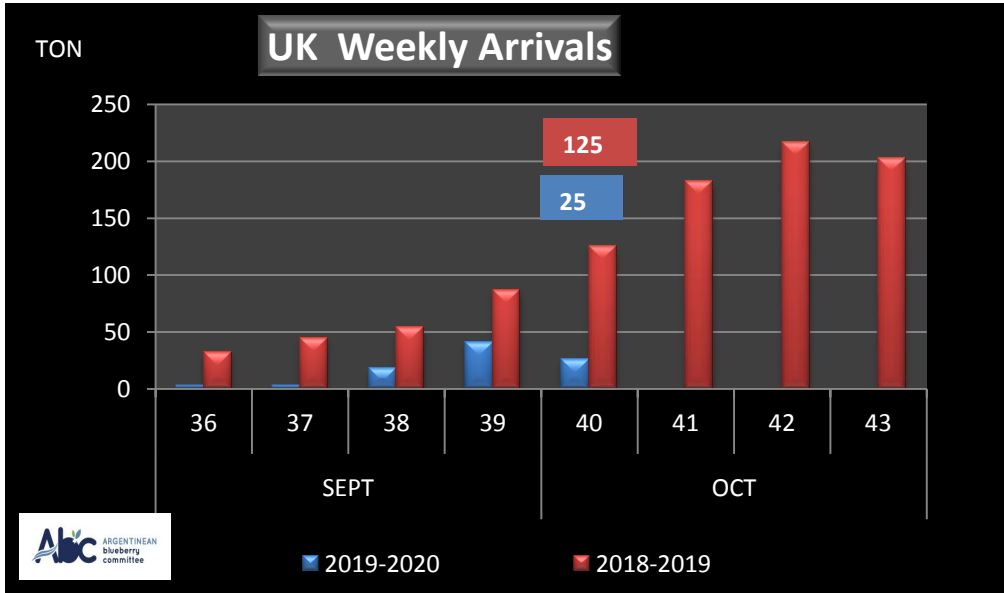

WEEKLY ARGENTINEAN BLUEBERRY ARRIVALS - ETA - 2019 / 2020 - UK

WEEKLY ARGENTINEAN BLUEBERRY ARRIVALS - ETA - 2019 / 2020 - CONTINENTAL EUROPE