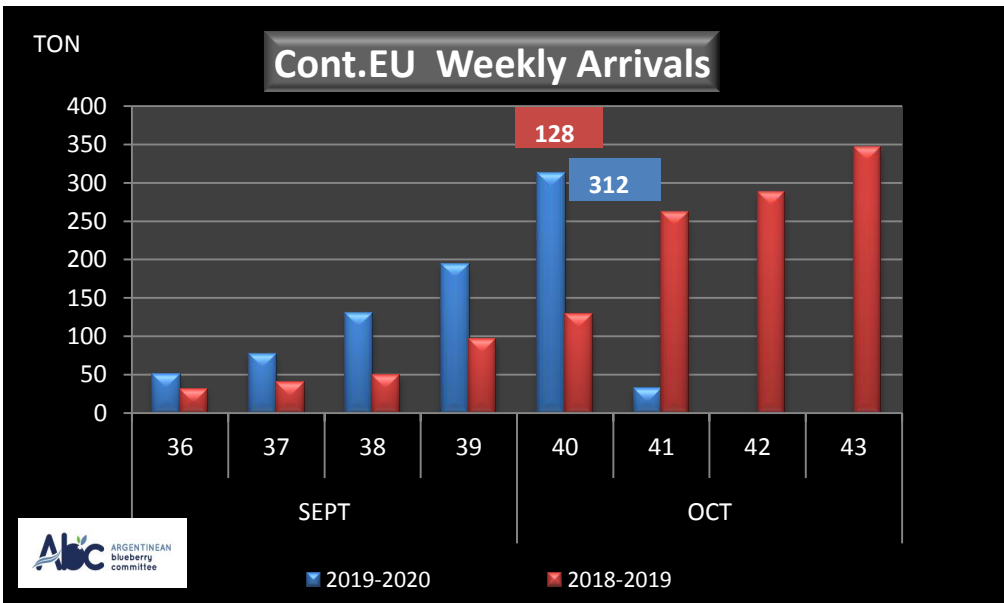

WEEKLY ARGENTINEAN BLUEBERRY ARRIVALS - ETA - 2019 / 2020 - UK

WEEKLY ARGENTINEAN BLUEBERRY ARRIVALS - ETA - 2019 / 2020 - CONTINENTAL EUROPE