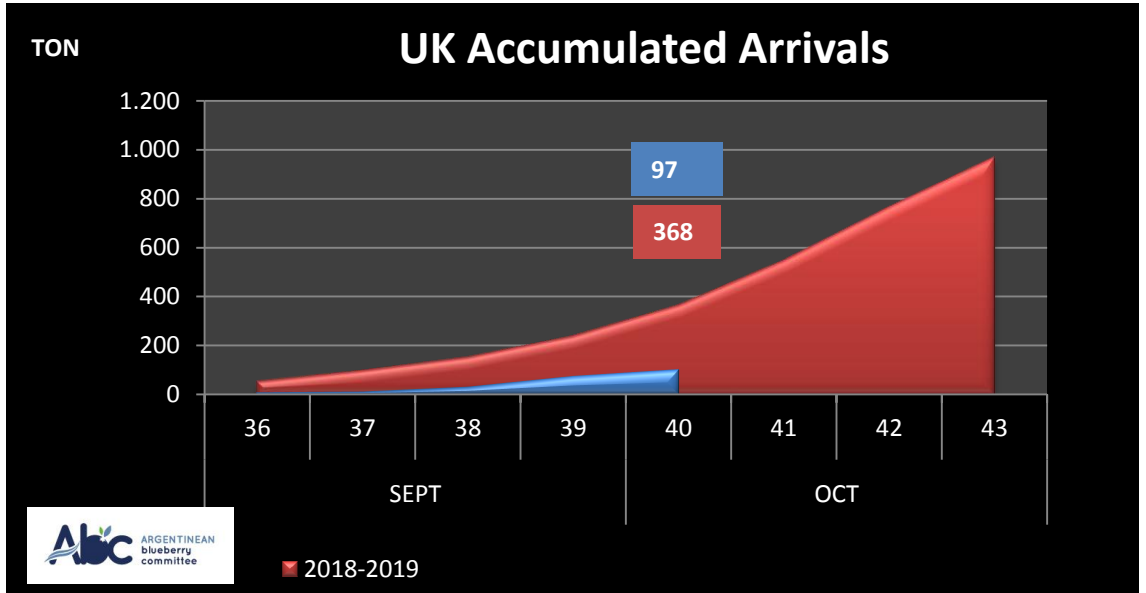

WEEKLY ARGENTINEAN BLUEBERRY ARRIVALS - ETA - 2019 / 2020 - UK

WEEKLY ARGENTINEAN BLUEBERRY ARRIVALS - ETA - 2019 / 2020 - CONTINENTAL EUROPE