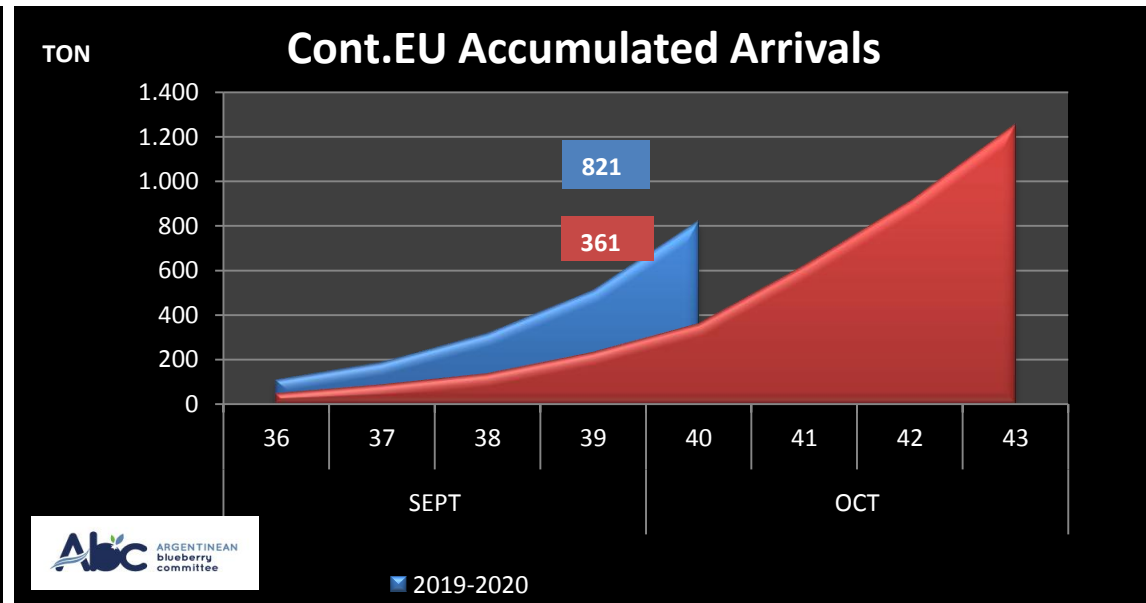

WEEKLY ARGENTINEAN BLUEBERRY ARRIVALS - ETA - 2019 / 2020 - UK

WEEKLY ARGENTINEAN BLUEBERRY ARRIVALS - ETA - 2019 / 2020 - CONTINENTAL EUROPE