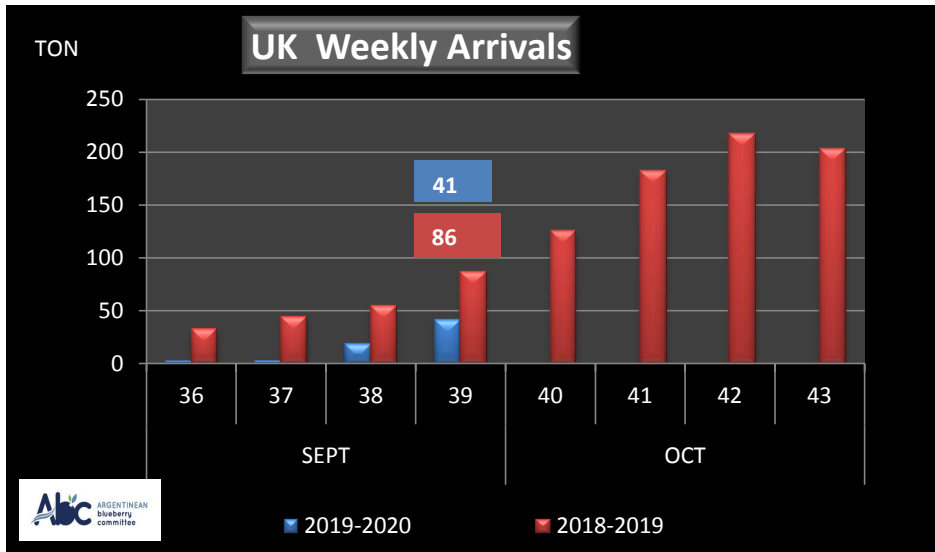

WEEKLY ARGENTINEAN BLUEBERRY ARRIVALS - ETA - 2019 / 2020 - UK