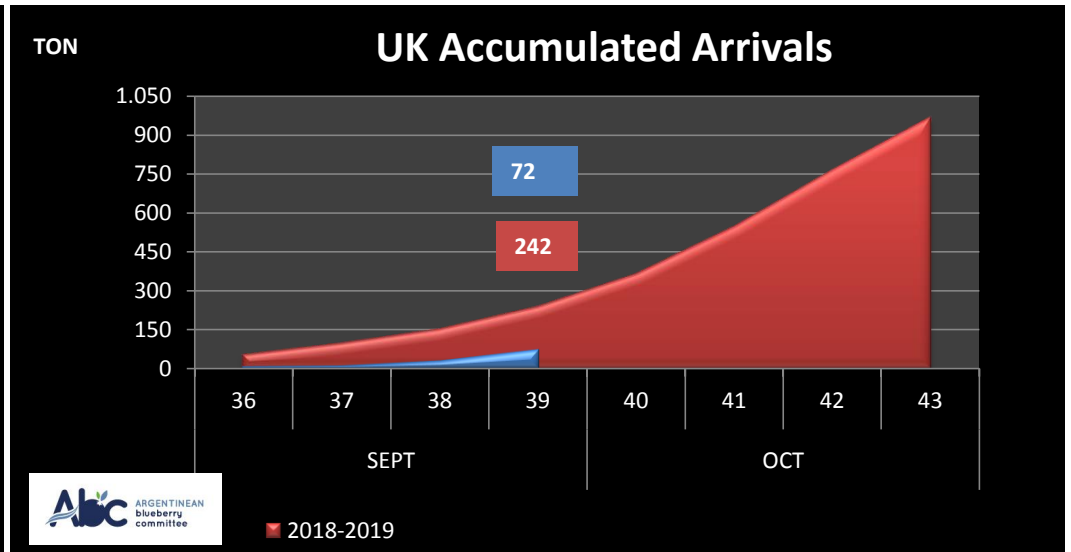

WEEKLY ARGENTINEAN BLUEBERRY ARRIVALS - ETA - 2019 / 2020 - UK