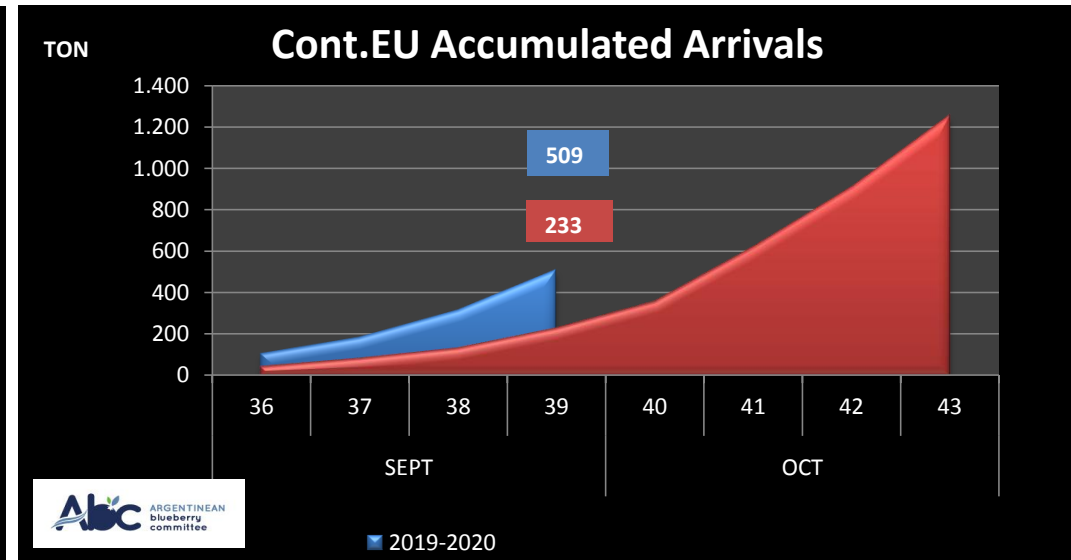

WEEKLY ARGENTINEAN BLUEBERRY ARRIVALS - ETA - 2019 / 2020 - CONTINENTAL EUROPE