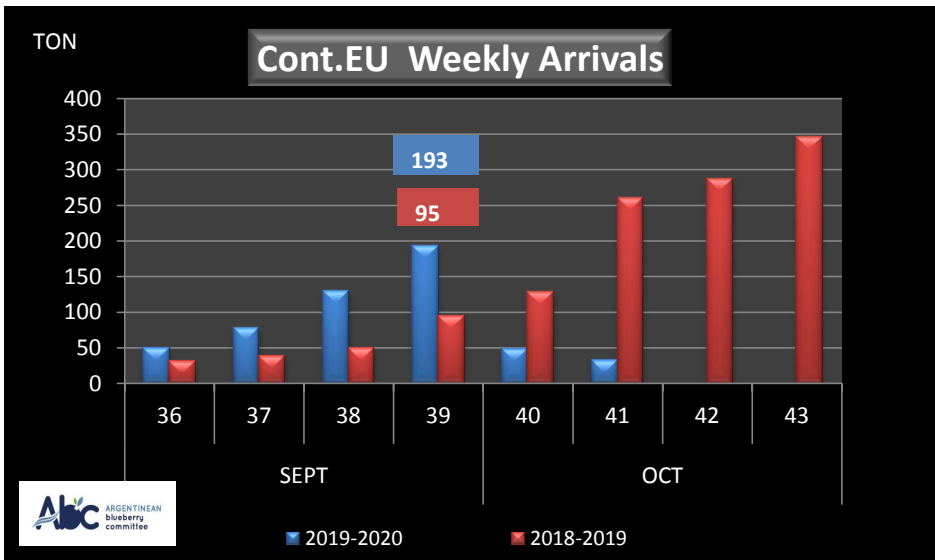

WEEKLY ARGENTINEAN BLUEBERRY ARRIVALS - ETA - 2019 / 2020 - CONTINENTAL EUROPE