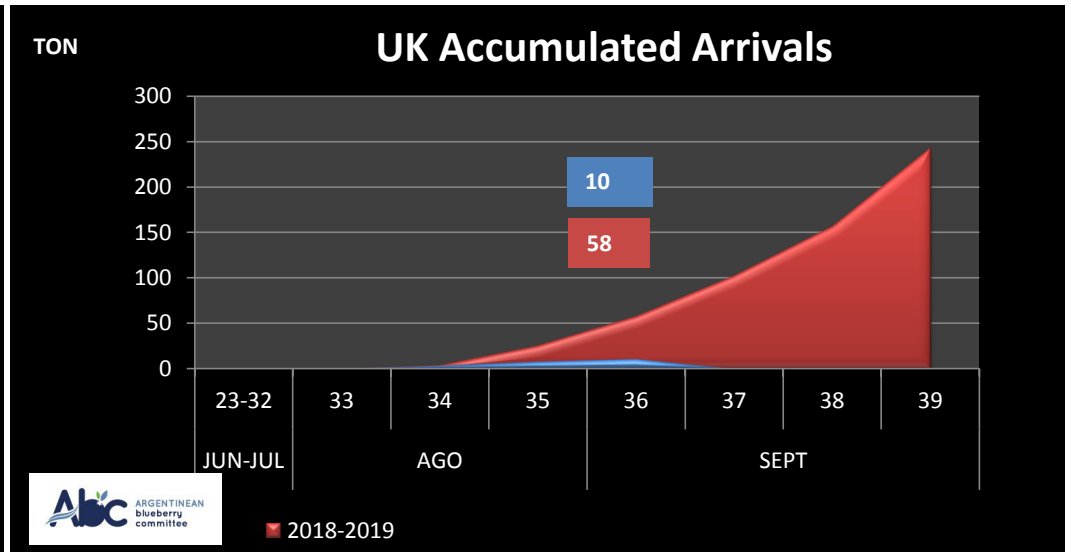

WEEKLY ARGENTINEAN BLUEBERRY ARRIVALS - ETA - 2019 / 2020 - UK