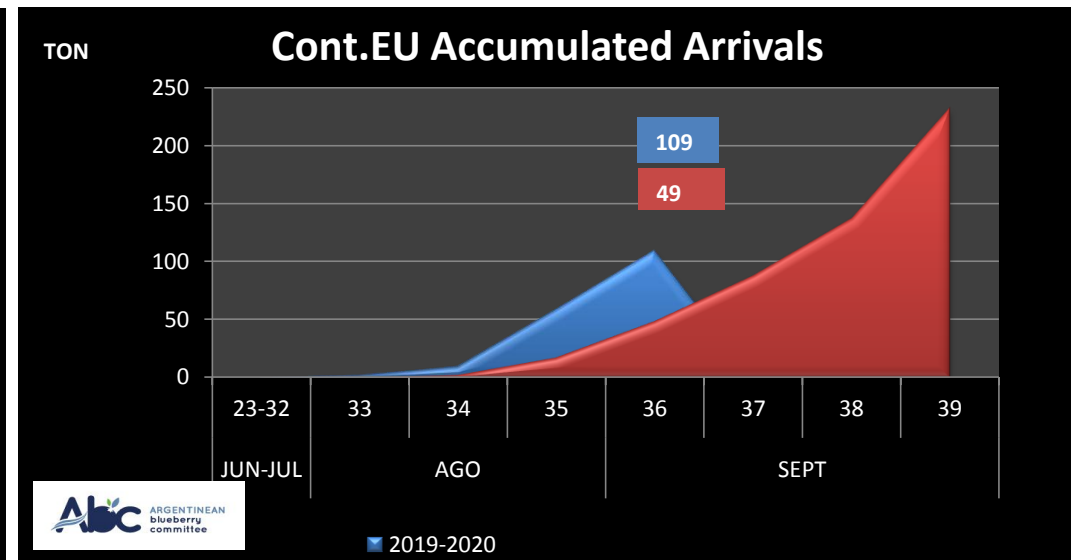

WEEKLY ARGENTINEAN BLUEBERRY ARRIVALS - ETA - 2019 / 2020 - CONTINENTAL EUROPE