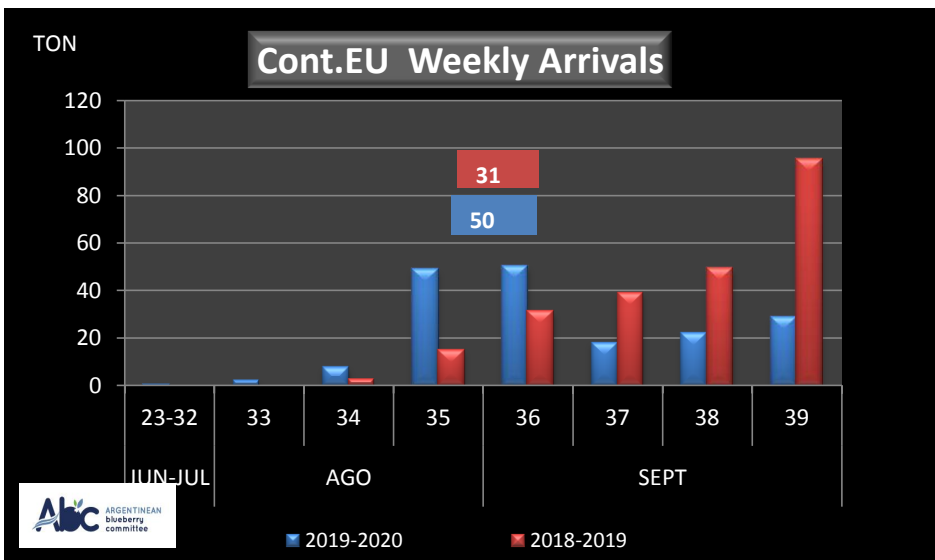

WEEKLY ARGENTINEAN BLUEBERRY ARRIVALS - ETA - 2019 / 2020 - CONTINENTAL EUROPE