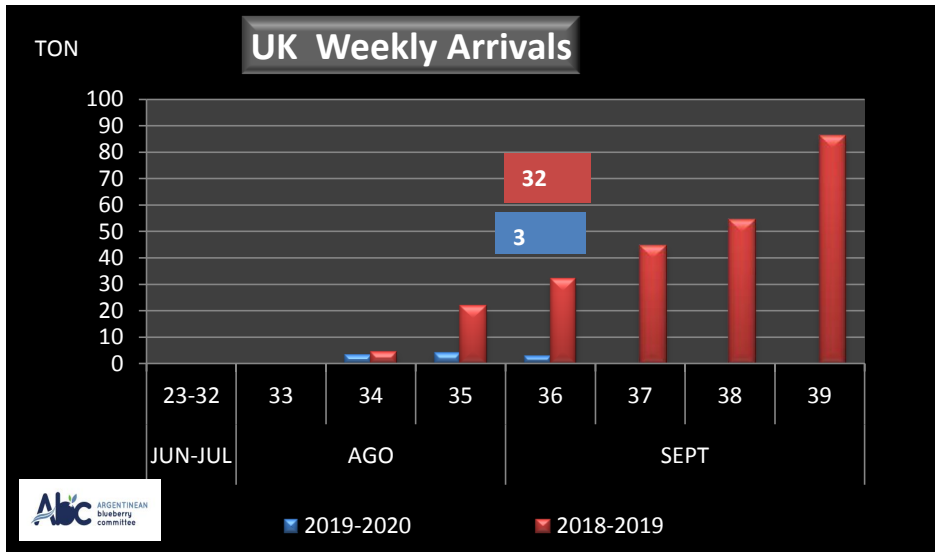

WEEKLY ARGENTINEAN BLUEBERRY ARRIVALS - ETA - 2019 / 2020 - UK