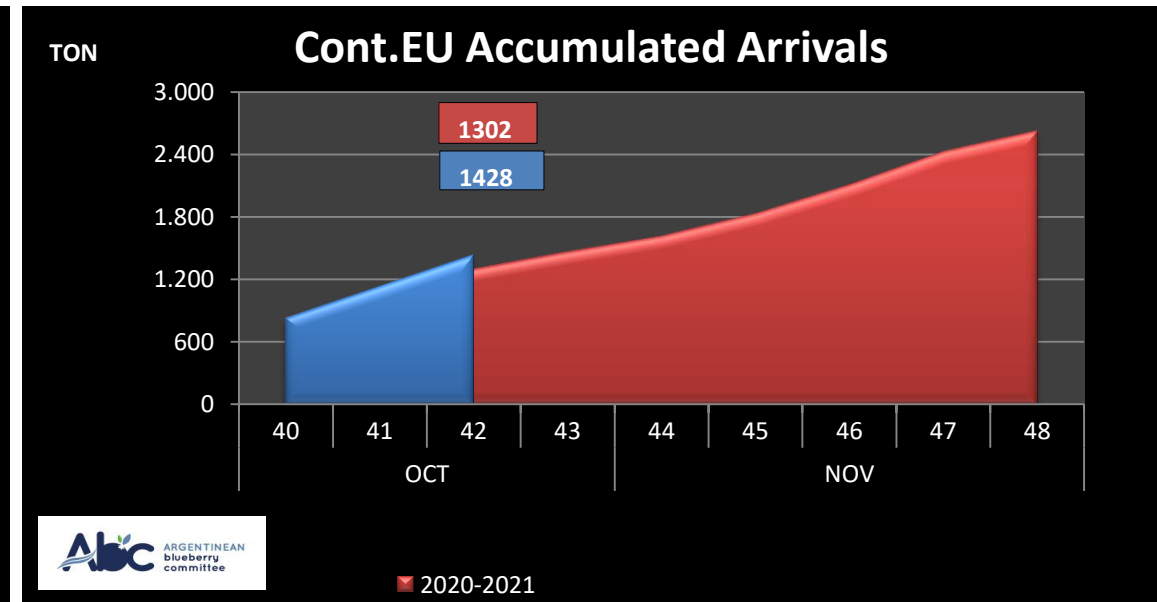

WEEKLY ARGENTINEAN BLUEBERRY ARRIVALS - ETA - 2020 / 2021 - UK

WEEKLY ARGENTINEAN BLUEBERRY ARRIVALS - ETA - 2020 / 2021 - CONTINENTAL EUROPE