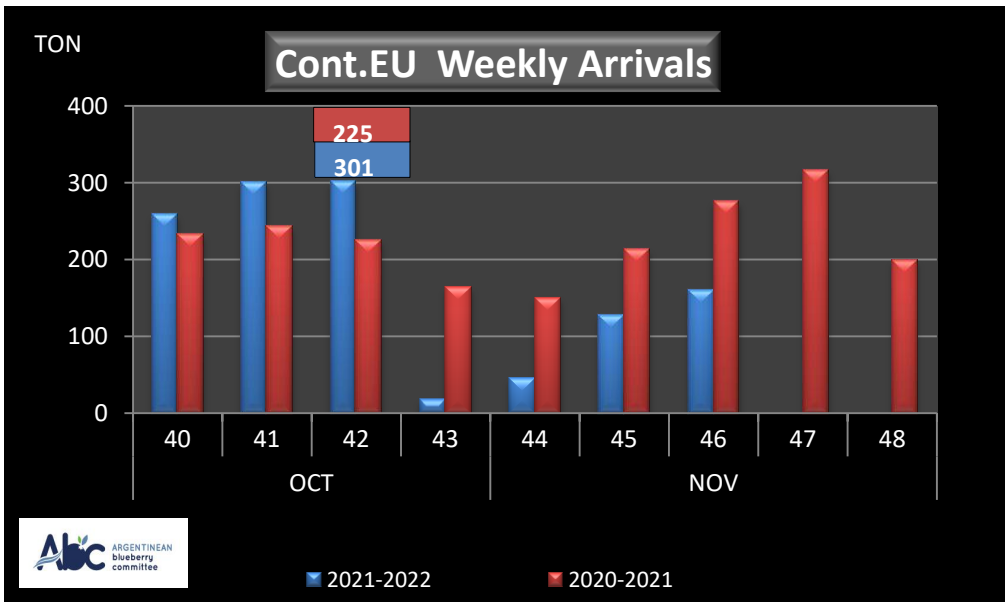

WEEKLY ARGENTINEAN BLUEBERRY ARRIVALS - ETA - 2020 / 2021 - UK

WEEKLY ARGENTINEAN BLUEBERRY ARRIVALS - ETA - 2020 / 2021 - CONTINENTAL EUROPE