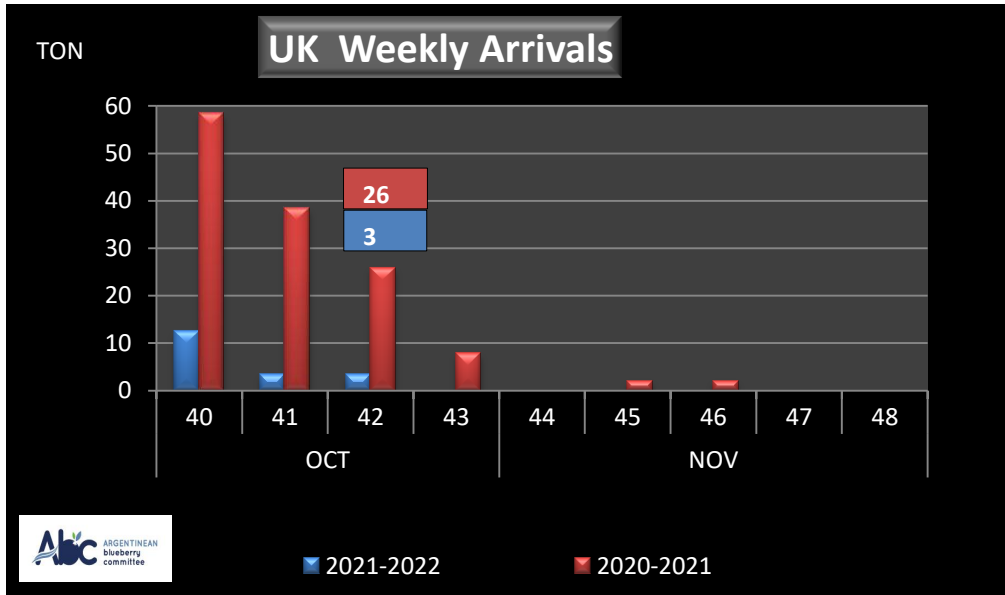

WEEKLY ARGENTINEAN BLUEBERRY ARRIVALS - ETA - 2020 / 2021 - UK

WEEKLY ARGENTINEAN BLUEBERRY ARRIVALS - ETA - 2020 / 2021 - CONTINENTAL EUROPE