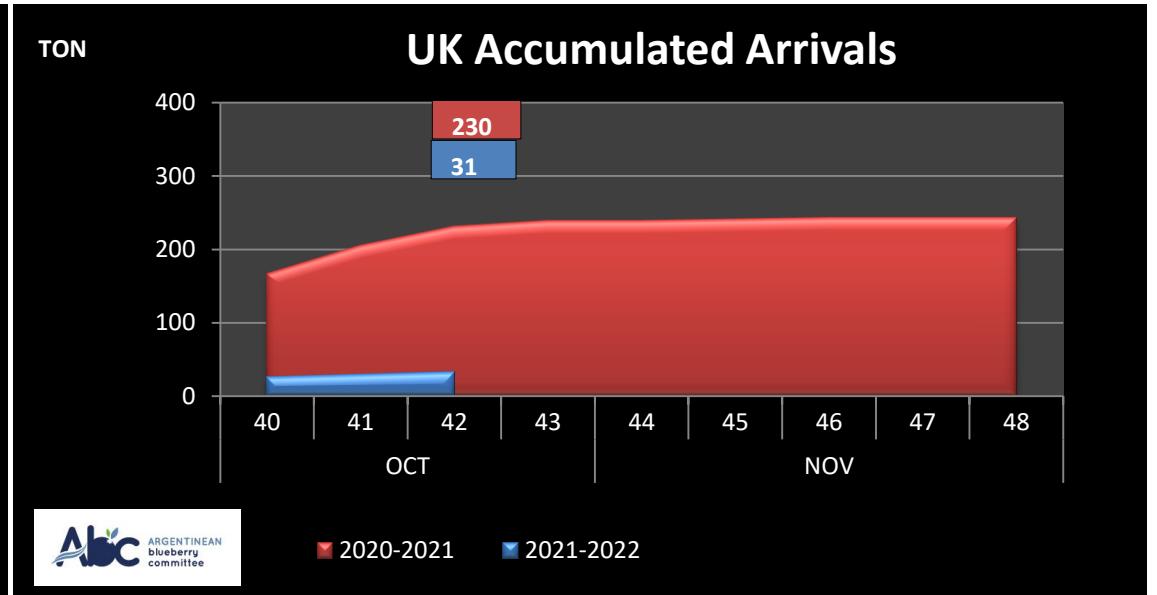

		SEASON 2020-2021			WEEKLY ARRIVALS- TONS																	
		USA			UK			EUROPE CONT.			ASIA			CANADA			OTHERS			TOTAL		
JUN-JUL	23-31	AIR	BOAT	TOTAL	AIR	BOAT	TOTAL	AIR	BOAT	TOTAL	AIR	BOAT	TOTAL	AIR	BOAT	TOTAL	AIR	BOAT	TOTAL	AIR	BOAT	TOTAL
		0		0	5		5	0		0	13		13	0		0	14		14	31	0	31
AGO	32	0		0	8		8	0		0	9		9	0		0	13		13	31	0	31
	33	0		0	1		1	2		2	9		9	0		0	0		0	11	0	11
	34	0	11	11	13	0	13	22	0	22	5		5	4	0	4	0		0	45	11	56
	35	9	19	28	4	0	4	44	0	44	9	0	9	8	0	8	0		0	74	19	93
SEPT	36	17	57	74	11	0	11	36	0	36	14	0	14	8	0	8	11	0	11	97	57	154
	37	11	46	57	17	0	17	94	18	112	17	0	17	5	0	5	0	0	0	144	64	208
	38	53	33	86	20	0	20	172	24	196	13	0	13	8	0	8	18	0	18	285	56	341
	39	160	35	194	28	0	28	168	21	189	19	0	19	7	0	7	17	0	17	399	56	455
OCT	40	246	148	393	58	0	58	214	18	232	25	0	25	22	0	22	8	0	8	574	166	739
	41	410	70	480	38	0	38	243	0	243	35	0	35	16	0	16	23	0	23	765	70	835
	42	390	198	588	26	0	26	207	18	225	38	0	38	28	0	28	4	0	4	694	216	910
	43	311	165	476	8	0	8	109	54	163	47	0	47	21	0	21	19	0	19	516	219	735
NOV	44	183	218	401	0	0	0	68	82	150	48	0	48	9	36	45	2	0	2	309	337	646
	45	152	468	620	2	0	2	44	170	214	44	0	44	2	24	26	0	0	0	244	662	906
	46	47	756	804	2	0	2	20	256	276	42	0	42	4	59	63	0	0	0	115	1.072	1.186
	47	7	757	764	0	0	0	8	308	317	28	0	28	0	81	81	18	0	18	62	1.147	1.209
	48	51	636	687	0	0	0	12	187	199	14	0	14	0	34	34	0	0	0	76	857	933
DIC	49	0	419	419	0	0	0	4	184	188	3	0	3	0	11	11	9	0	9	15	614	629
	50	0	146	146	0	0	0	6	11	17	8	0	8	0	10	10	10	0	10	23	167	190
	51	0	225	225	0	0	0	0	0	0	0	0	0	0	12	12	0	0	0	0	237	237
	52	0	14	14	0	0	0	0	11	11	4	0	4	0	0	0	0	0	0	4	26	29
TOTAL DESTINATIO		2.046	4.422	6.468	242	0	242	1.473	1.364	2.837	442	0	442	141	268	408	168	0	168	4.512	6.053	10.565

WEEKLY ARGENTINEAN BLUEBERRY ARRIVALS - ETA - 2021 / 2022 - ALL DESTINATIONS

WEEKLY ARGENTINEAN BLUEBERRY ARRIVALS - ETA - 2020 / 2021 - U.S.A.

WEEKLY ARGENTINEAN BLUEBERRY ARRIVALS - ETA - 2020 / 2021 - UK