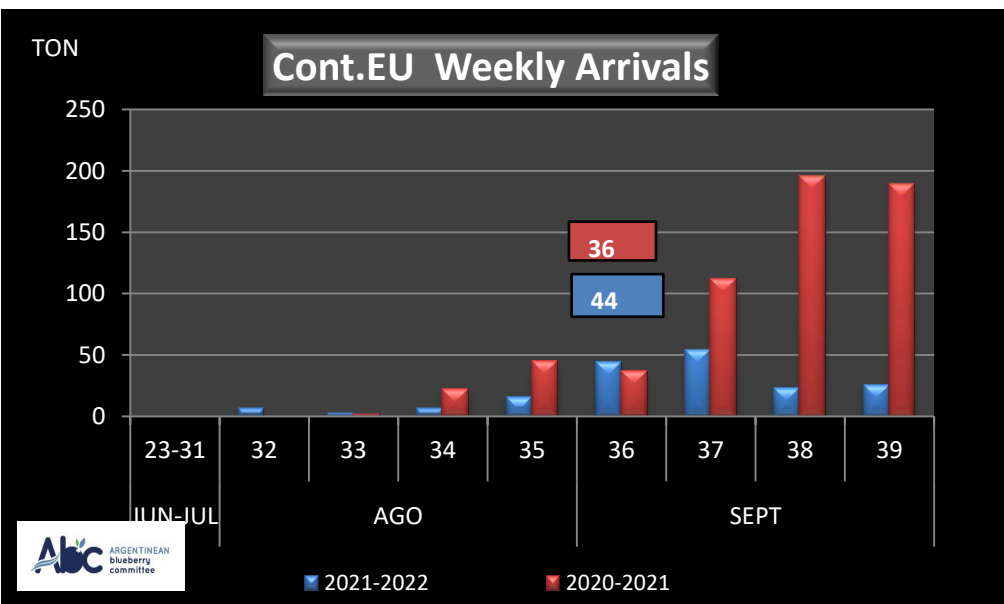

WEEKLY ARGENTINEAN BLUEBERRY ARRIVALS - ETA - 2020 / 2021 - UK

WEEKLY ARGENTINEAN BLUEBERRY ARRIVALS - ETA - 2020 / 2021 - CONTINENTAL EUROPE