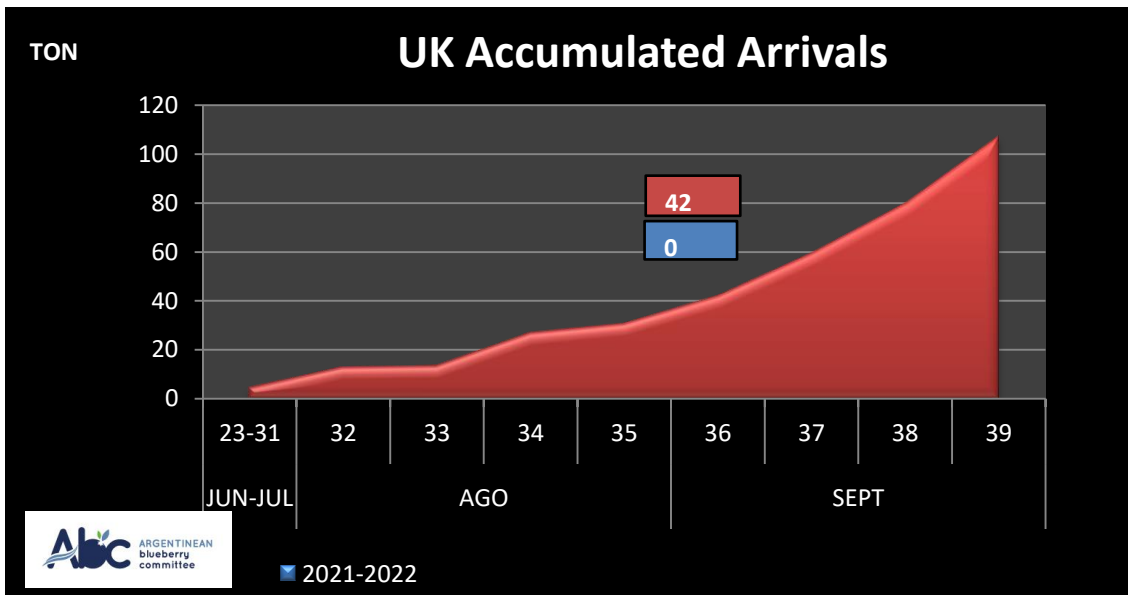

WEEKLY ARGENTINEAN BLUEBERRY ARRIVALS - ETA - 2020 / 2021 - UK

WEEKLY ARGENTINEAN BLUEBERRY ARRIVALS - ETA - 2020 / 2021 - CONTINENTAL EUROPE