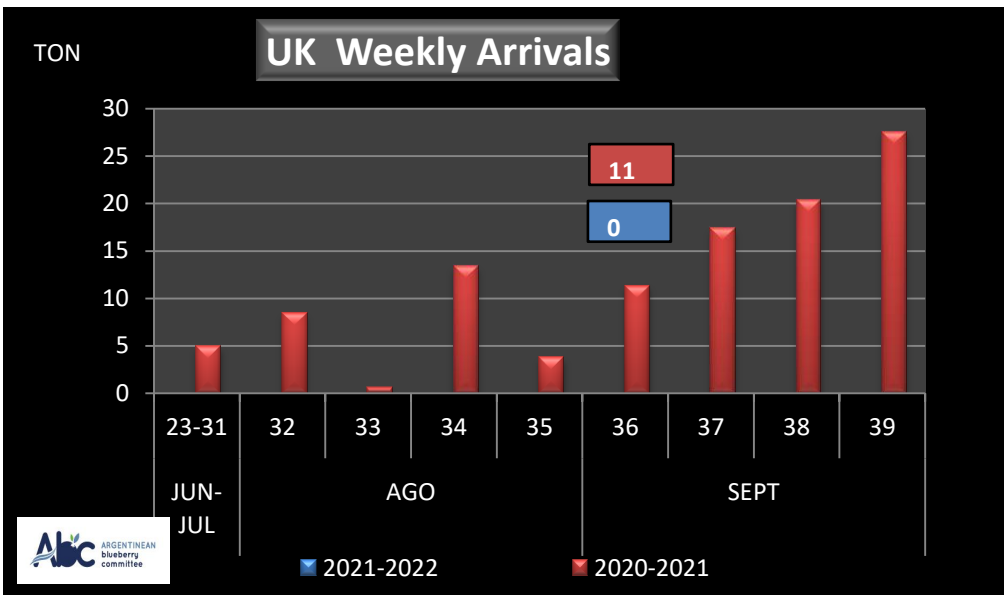

WEEKLY ARGENTINEAN BLUEBERRY ARRIVALS - ETA - 2020 / 2021 - UK

WEEKLY ARGENTINEAN BLUEBERRY ARRIVALS - ETA - 2020 / 2021 - CONTINENTAL EUROPE