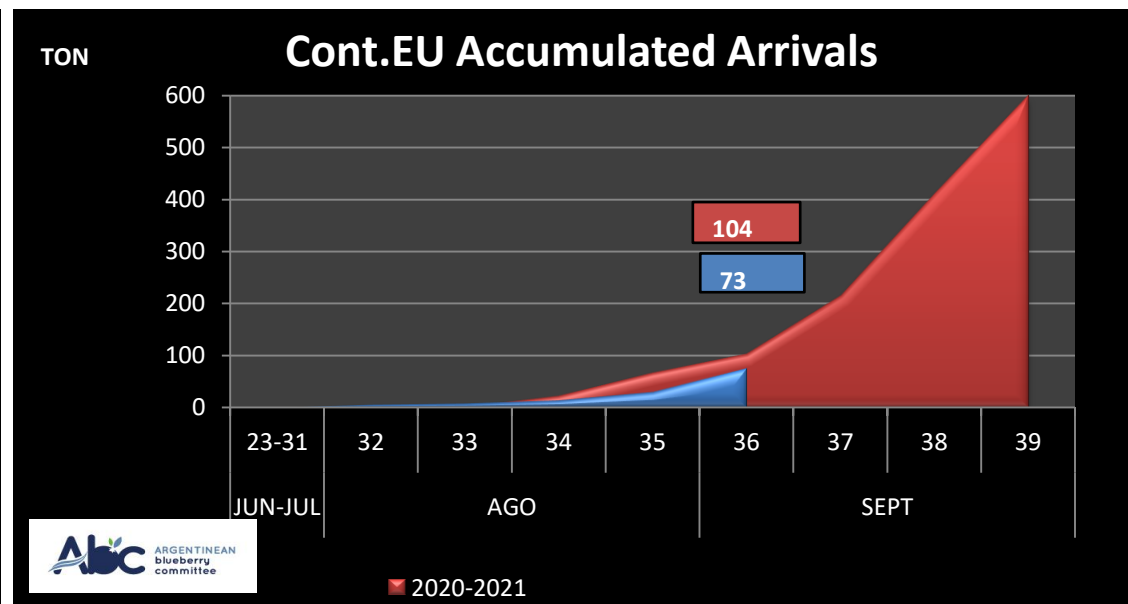

WEEKLY ARGENTINEAN BLUEBERRY ARRIVALS - ETA - 2020 / 2021 - UK

WEEKLY ARGENTINEAN BLUEBERRY ARRIVALS - ETA - 2020 / 2021 - CONTINENTAL EUROPE