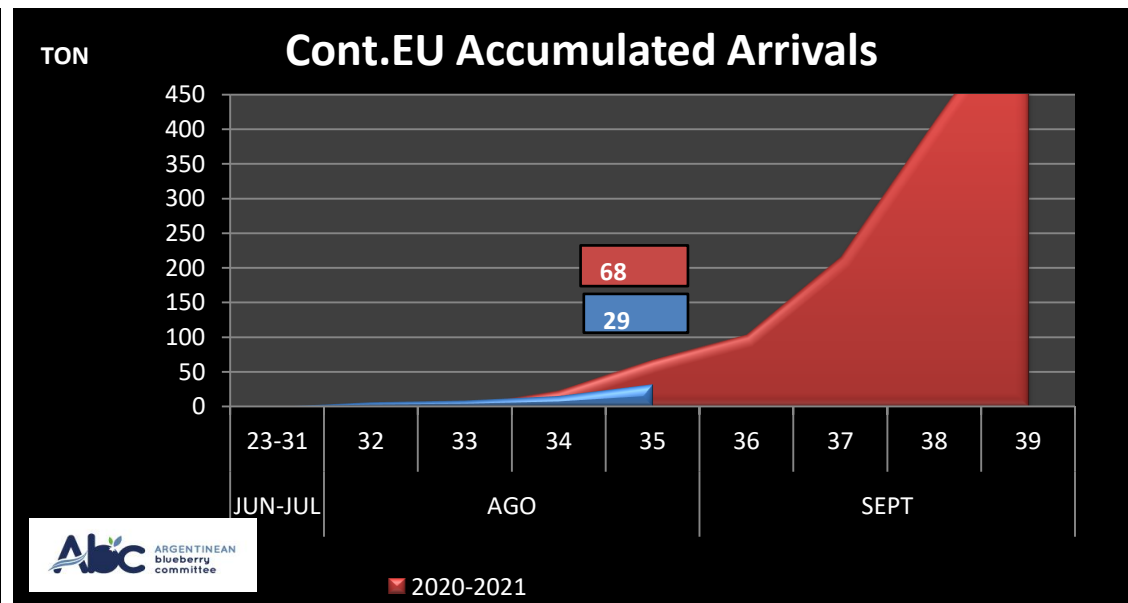

WEEKLY ARGENTINEAN BLUEBERRY ARRIVALS - ETA - 2020 / 2021 - UK

WEEKLY ARGENTINEAN BLUEBERRY ARRIVALS - ETA - 2020 / 2021 - CONTINENTAL EUROPE