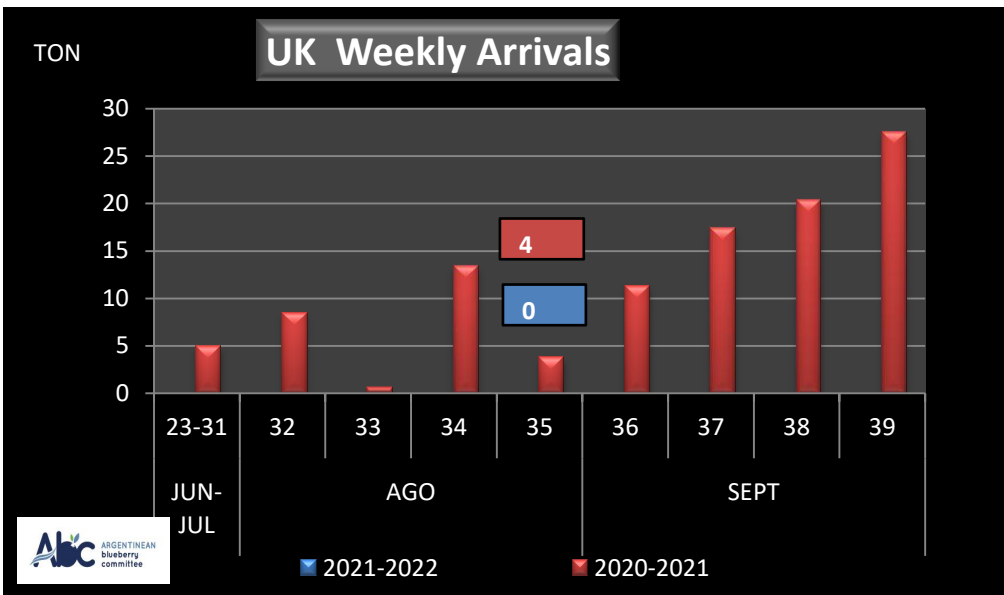

WEEKLY ARGENTINEAN BLUEBERRY ARRIVALS - ETA - 2020 / 2021 - UK

WEEKLY ARGENTINEAN BLUEBERRY ARRIVALS - ETA - 2020 / 2021 - CONTINENTAL EUROPE