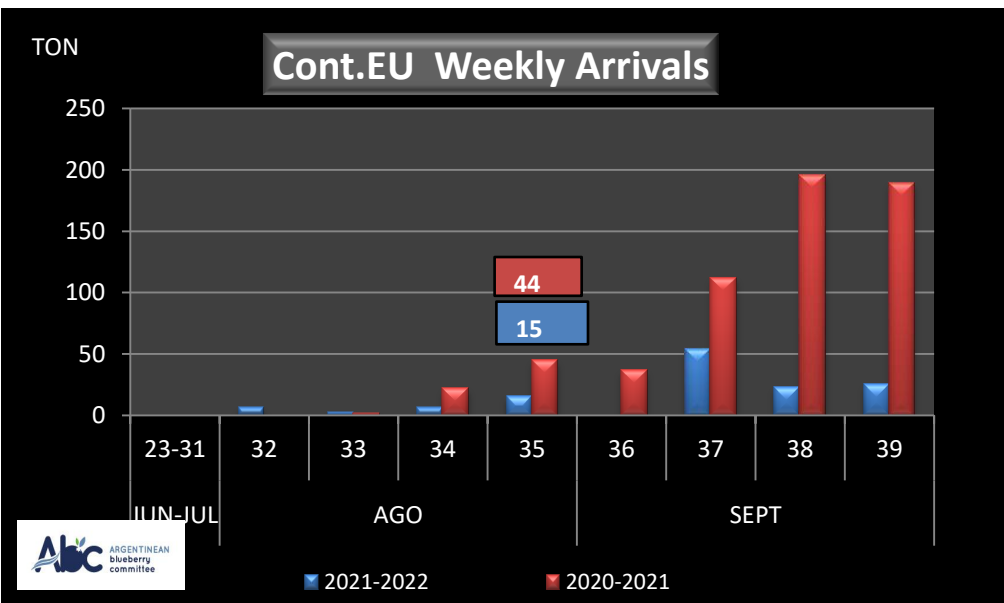

WEEKLY ARGENTINEAN BLUEBERRY ARRIVALS - ETA - 2020 / 2021 - UK

WEEKLY ARGENTINEAN BLUEBERRY ARRIVALS - ETA - 2020 / 2021 - CONTINENTAL EUROPE