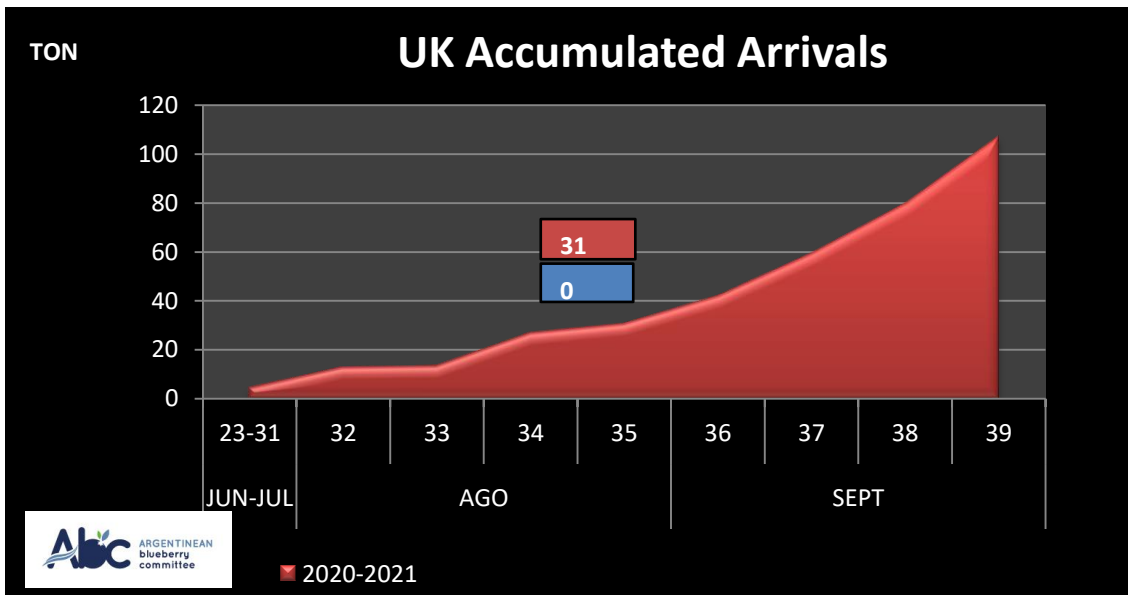

WEEKLY ARGENTINEAN BLUEBERRY ARRIVALS - ETA - 2020 / 2021 - UK

WEEKLY ARGENTINEAN BLUEBERRY ARRIVALS - ETA - 2020 / 2021 - CONTINENTAL EUROPE