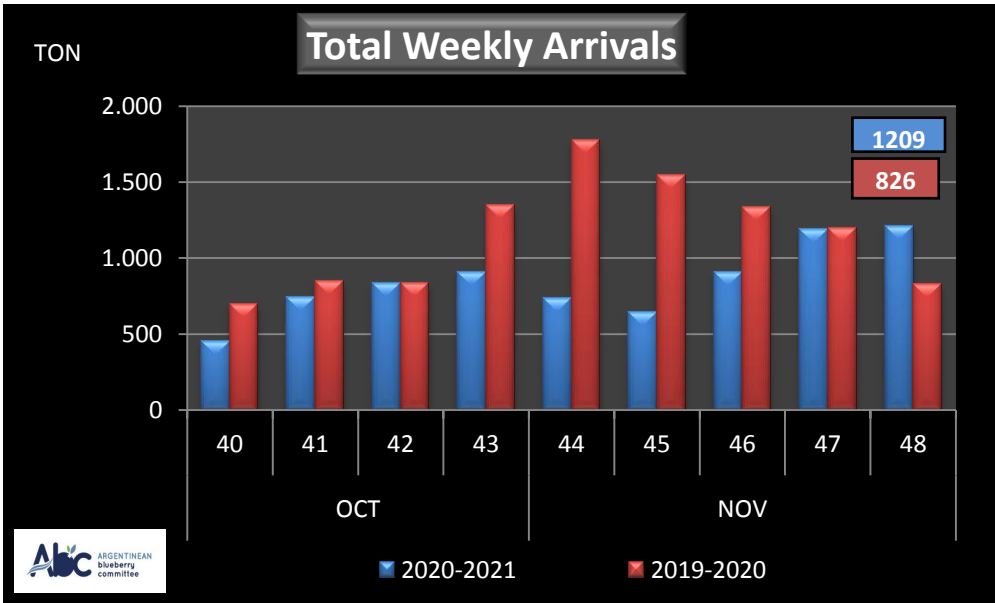

WEEKLY ARGENTINEAN BLUEBERRY ARRIVALS - ETA - 2020 / 2021 - ALL DESTINATIONS