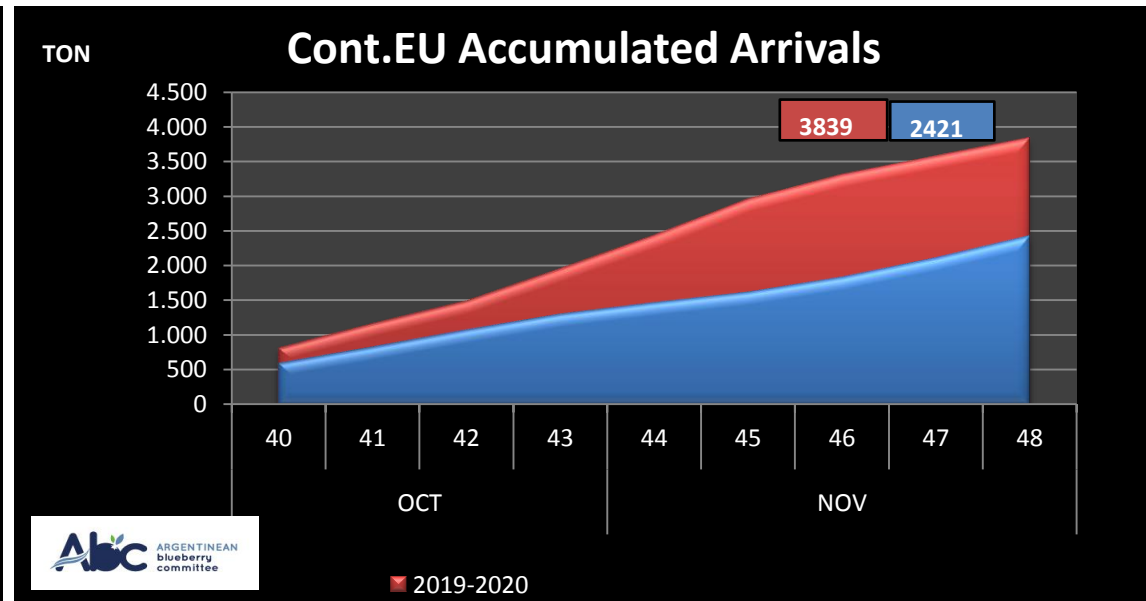

WEEKLY ARGENTINEAN BLUEBERRY ARRIVALS - ETA - 2020 / 2021 - UK

WEEKLY ARGENTINEAN BLUEBERRY ARRIVALS - ETA - 2020 / 2021 - CONTINENTAL EUROPE