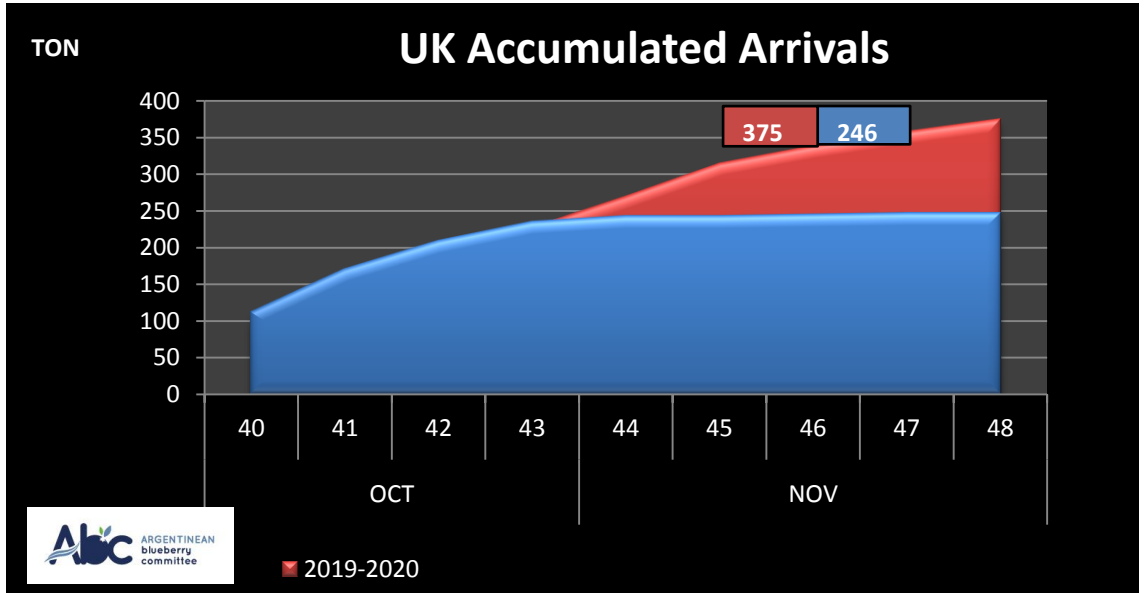

WEEKLY ARGENTINEAN BLUEBERRY ARRIVALS - ETA - 2020 / 2021 - UK

WEEKLY ARGENTINEAN BLUEBERRY ARRIVALS - ETA - 2020 / 2021 - CONTINENTAL EUROPE