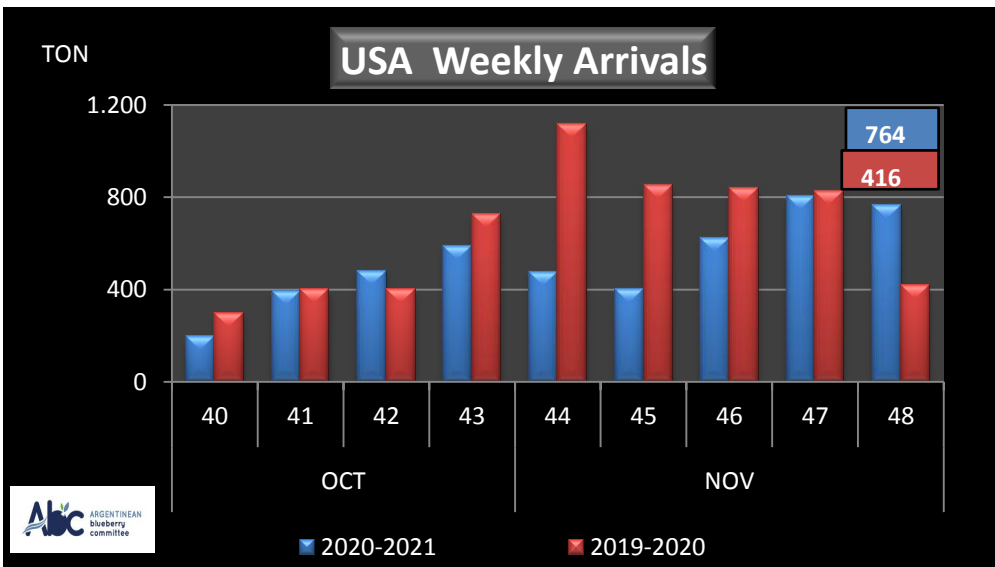

WEEKLY ARGENTINEAN BLUEBERRY ARRIVALS - ETA - 2020 / 2021 - U.S.A.