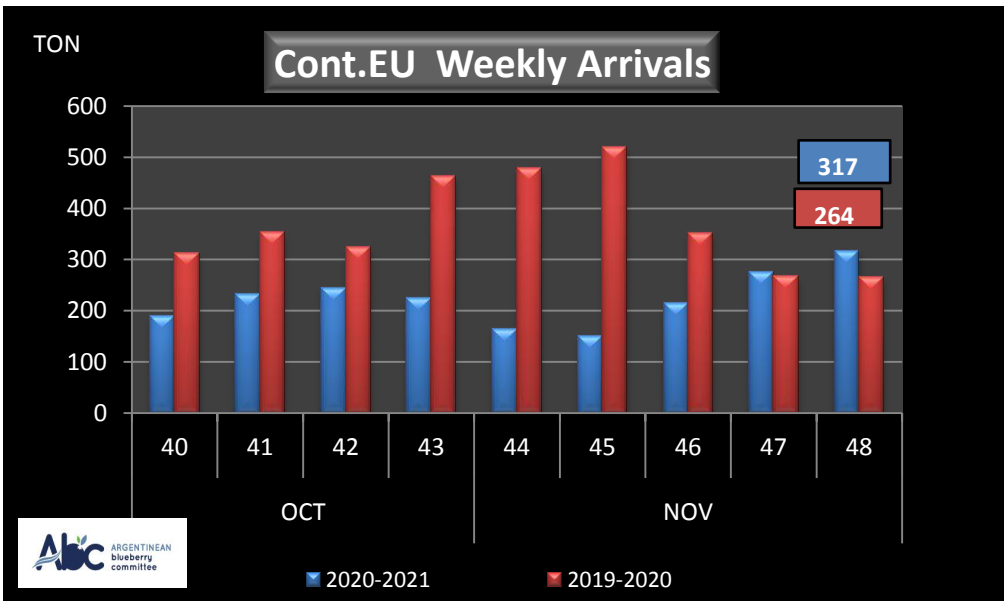

WEEKLY ARGENTINEAN BLUEBERRY ARRIVALS - ETA - 2020 / 2021 - UK

WEEKLY ARGENTINEAN BLUEBERRY ARRIVALS - ETA - 2020 / 2021 - CONTINENTAL EUROPE