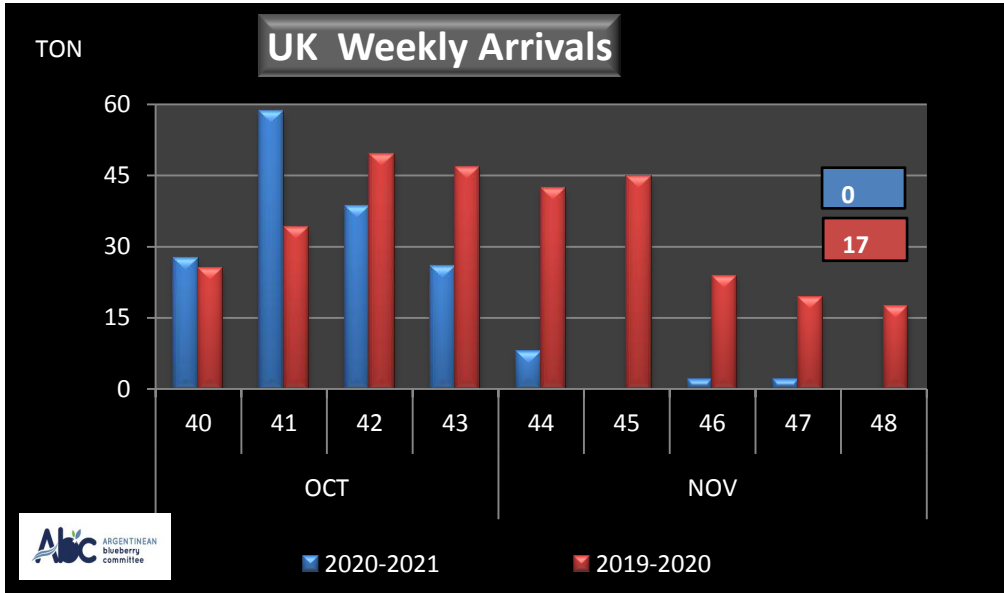

WEEKLY ARGENTINEAN BLUEBERRY ARRIVALS - ETA - 2020 / 2021 - UK

WEEKLY ARGENTINEAN BLUEBERRY ARRIVALS - ETA - 2020 / 2021 - CONTINENTAL EUROPE