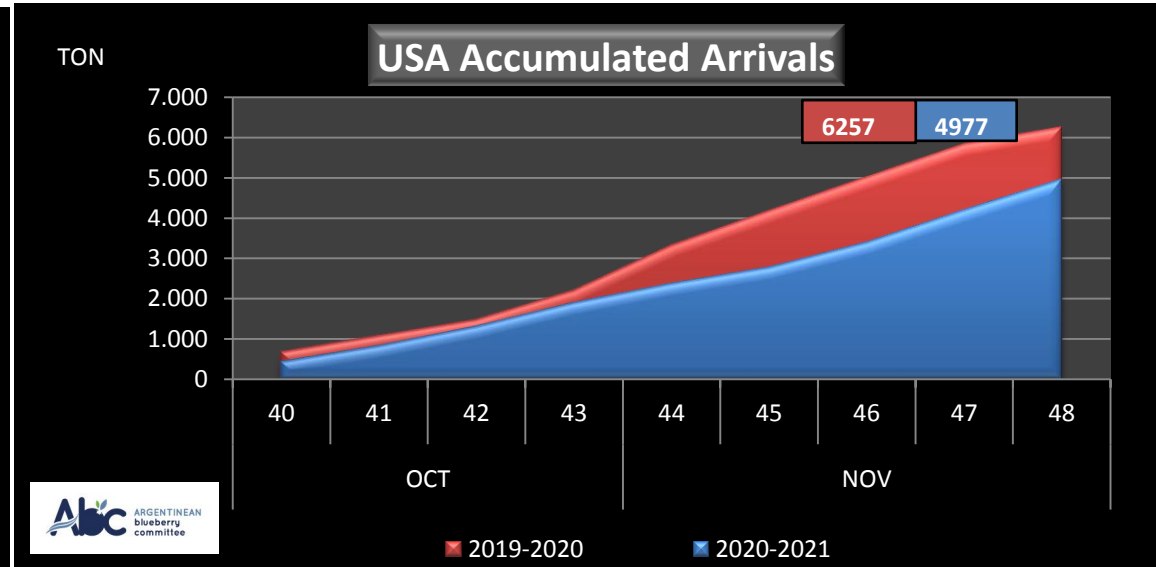

WEEKLY ARGENTINEAN BLUEBERRY ARRIVALS - ETA - 2020 / 2021 - U.S.A.