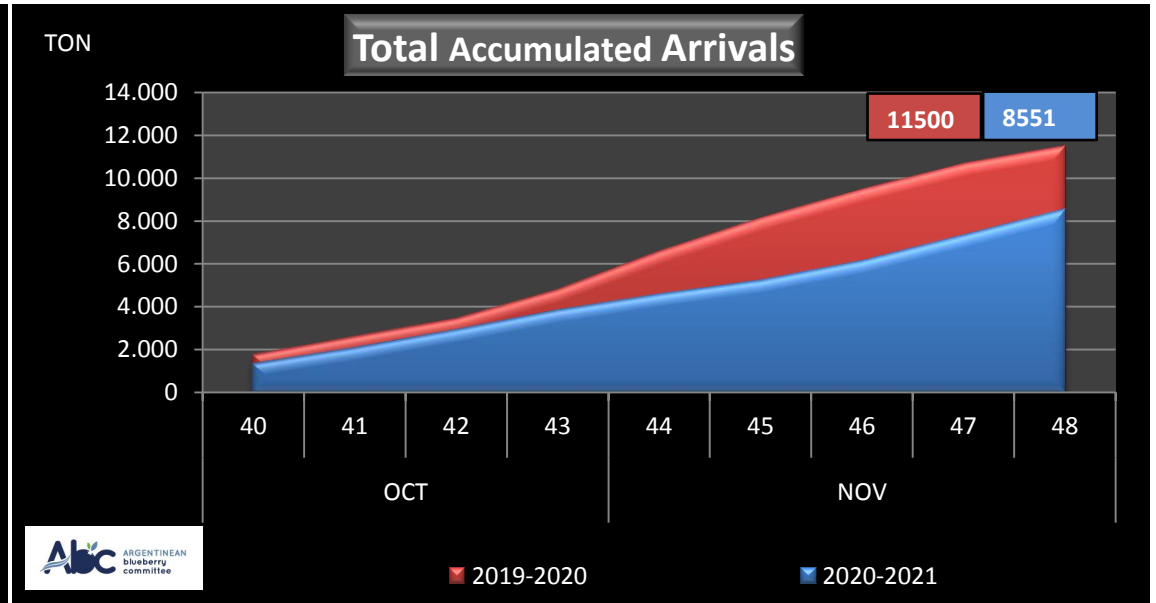

WEEKLY ARGENTINEAN BLUEBERRY ARRIVALS - ETA - 2020 / 2021 - ALL DESTINATIONS