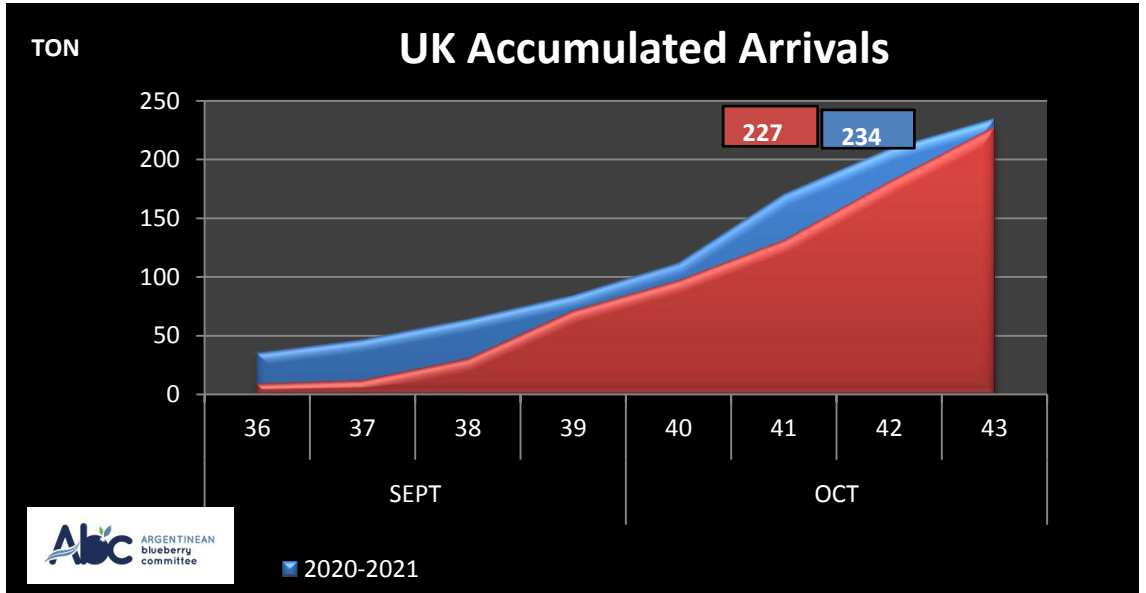

WEEKLY ARGENTINEAN BLUEBERRY ARRIVALS - ETA - 2020 / 2021 - UK

WEEKLY ARGENTINEAN BLUEBERRY ARRIVALS - ETA - 2020 / 2021 - CONTINENTAL EUROPE