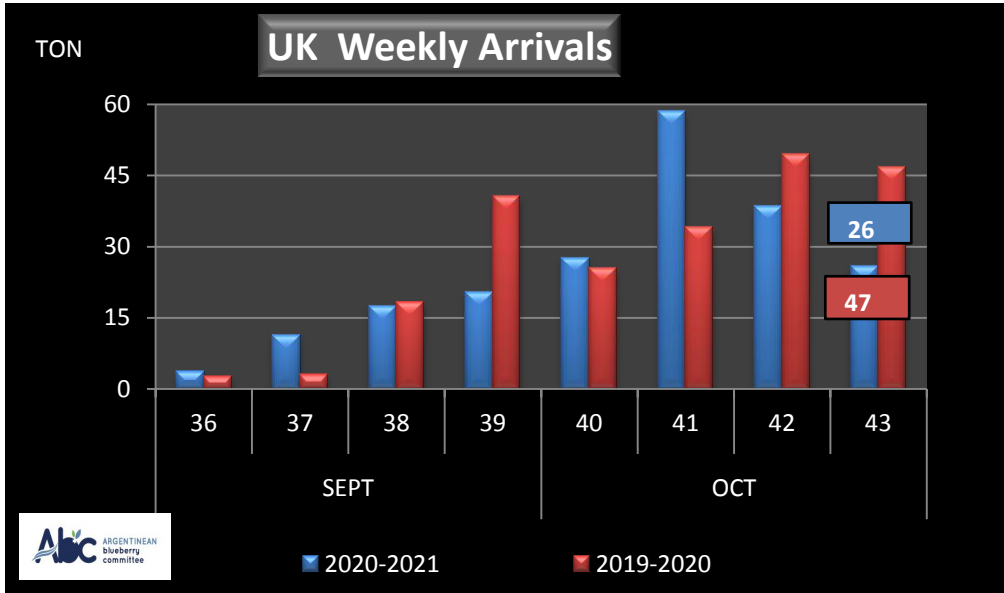

WEEKLY ARGENTINEAN BLUEBERRY ARRIVALS - ETA - 2020 / 2021 - UK

WEEKLY ARGENTINEAN BLUEBERRY ARRIVALS - ETA - 2020 / 2021 - CONTINENTAL EUROPE