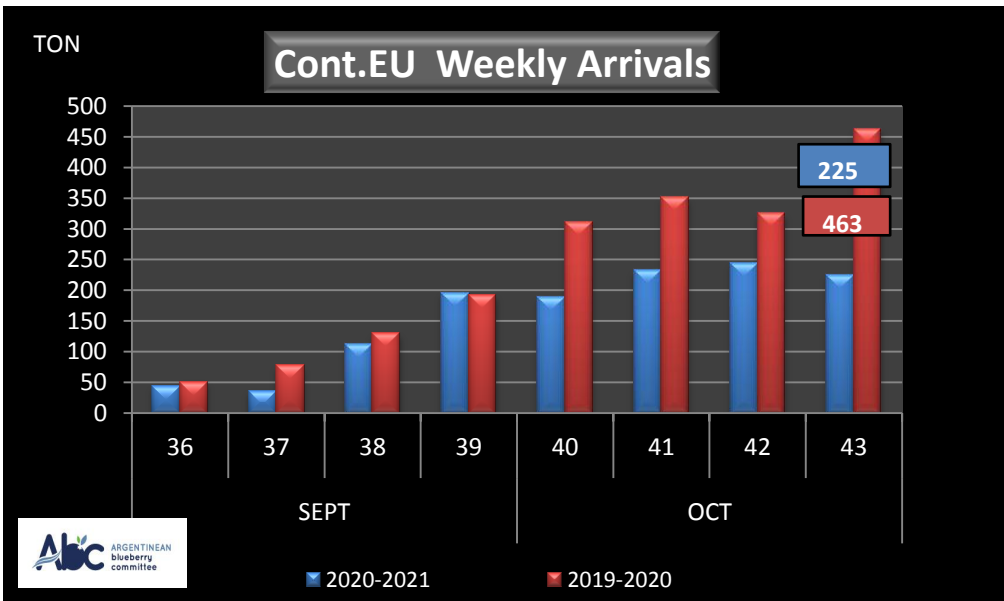

WEEKLY ARGENTINEAN BLUEBERRY ARRIVALS - ETA - 2020 / 2021 - UK

WEEKLY ARGENTINEAN BLUEBERRY ARRIVALS - ETA - 2020 / 2021 - CONTINENTAL EUROPE