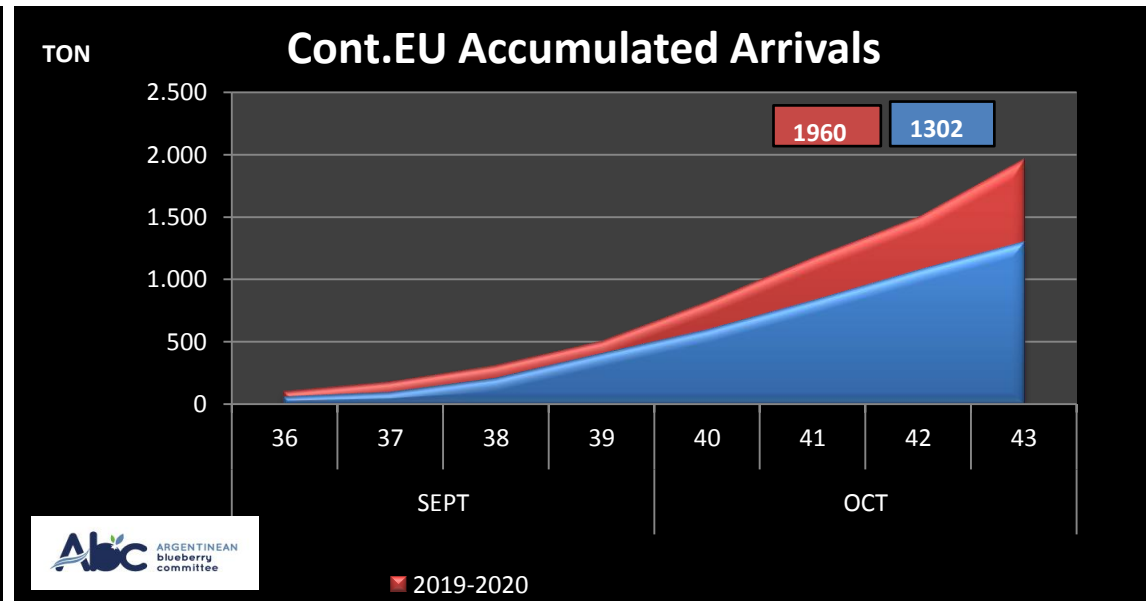

WEEKLY ARGENTINEAN BLUEBERRY ARRIVALS - ETA - 2020 / 2021 - UK

WEEKLY ARGENTINEAN BLUEBERRY ARRIVALS - ETA - 2020 / 2021 - CONTINENTAL EUROPE