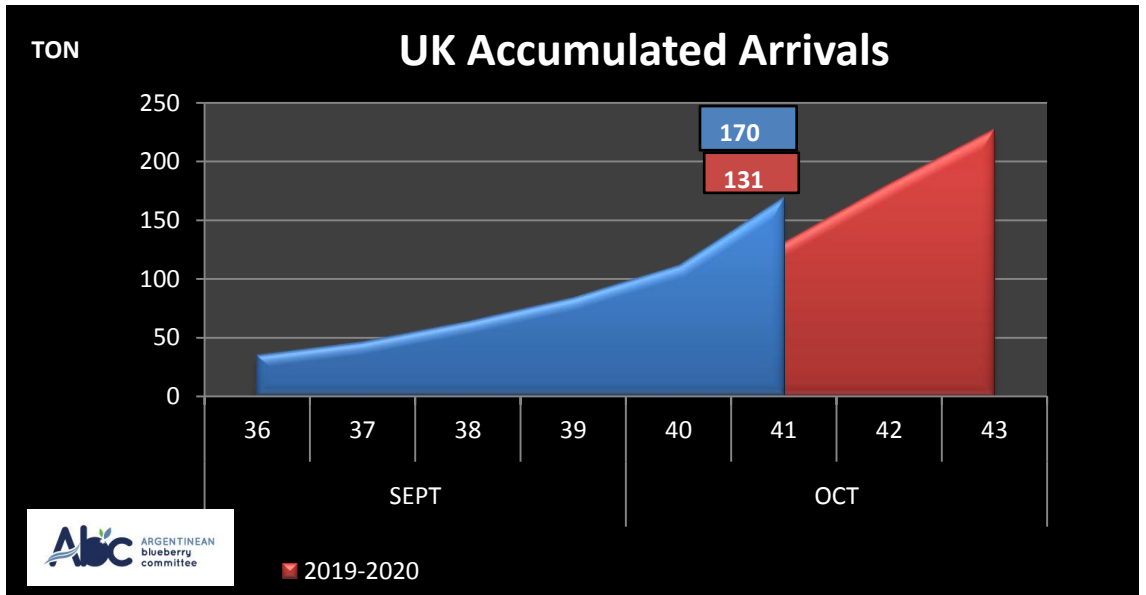

WEEKLY ARGENTINEAN BLUEBERRY ARRIVALS - ETA - 2020 / 2021 - UK

WEEKLY ARGENTINEAN BLUEBERRY ARRIVALS - ETA - 2020 / 2021 - CONTINENTAL EUROPE