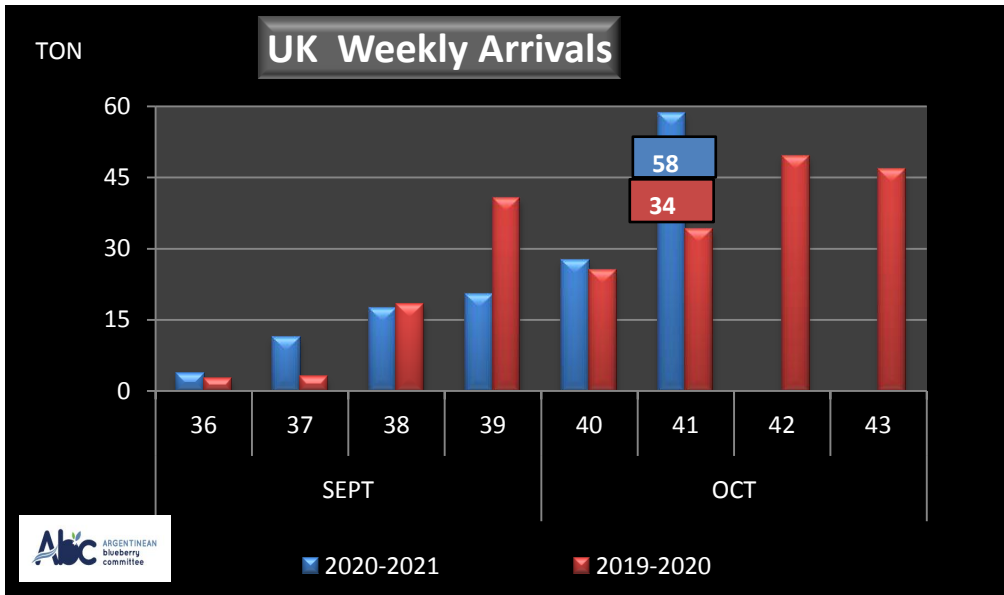

WEEKLY ARGENTINEAN BLUEBERRY ARRIVALS - ETA - 2020 / 2021 - UK

WEEKLY ARGENTINEAN BLUEBERRY ARRIVALS - ETA - 2020 / 2021 - CONTINENTAL EUROPE