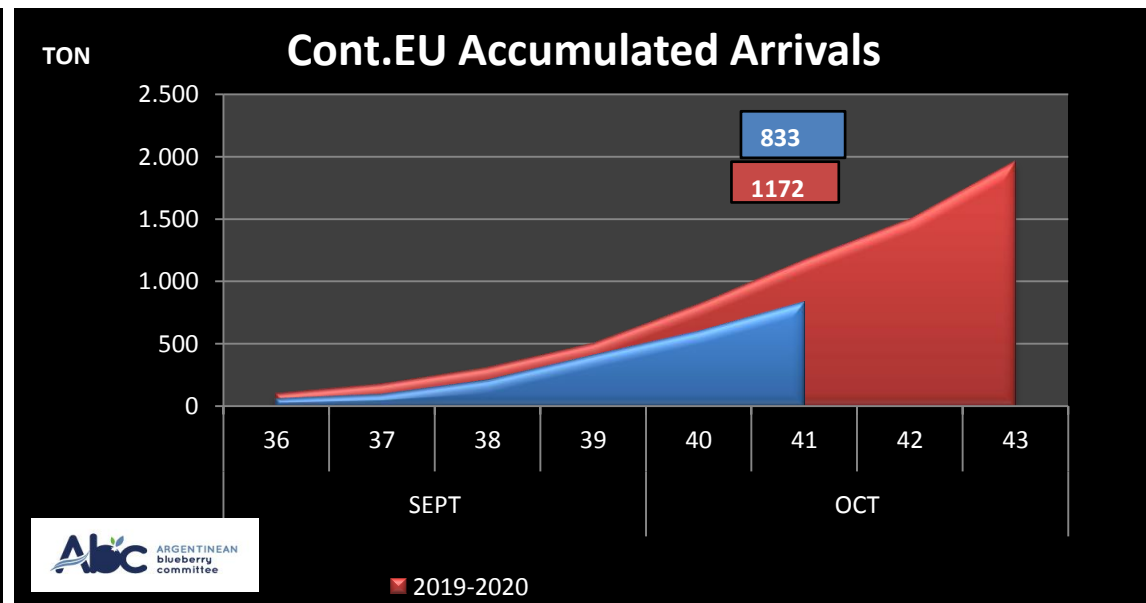

WEEKLY ARGENTINEAN BLUEBERRY ARRIVALS - ETA - 2020 / 2021 - UK

WEEKLY ARGENTINEAN BLUEBERRY ARRIVALS - ETA - 2020 / 2021 - CONTINENTAL EUROPE