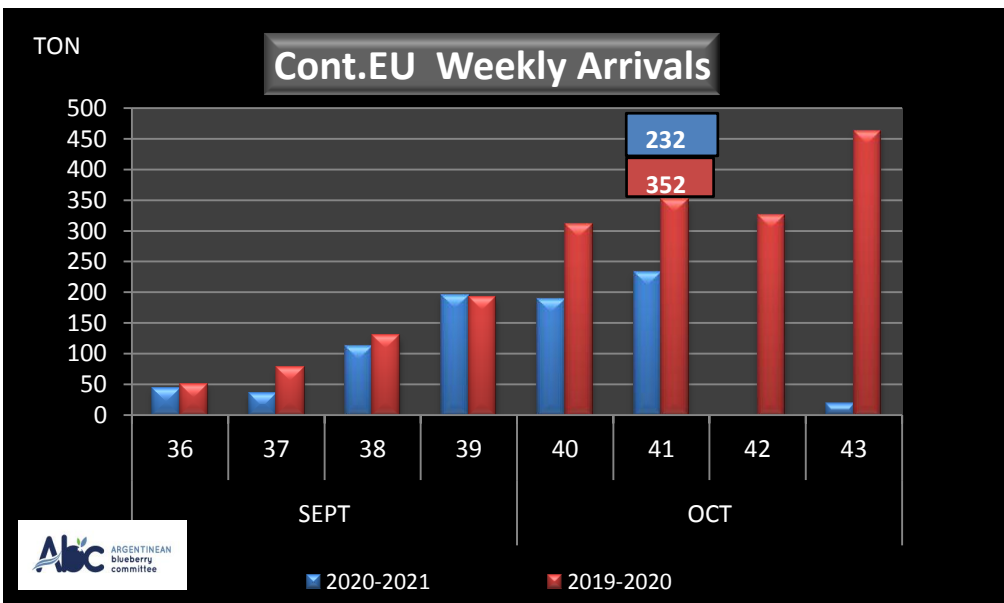

WEEKLY ARGENTINEAN BLUEBERRY ARRIVALS - ETA - 2020 / 2021 - UK

WEEKLY ARGENTINEAN BLUEBERRY ARRIVALS - ETA - 2020 / 2021 - CONTINENTAL EUROPE