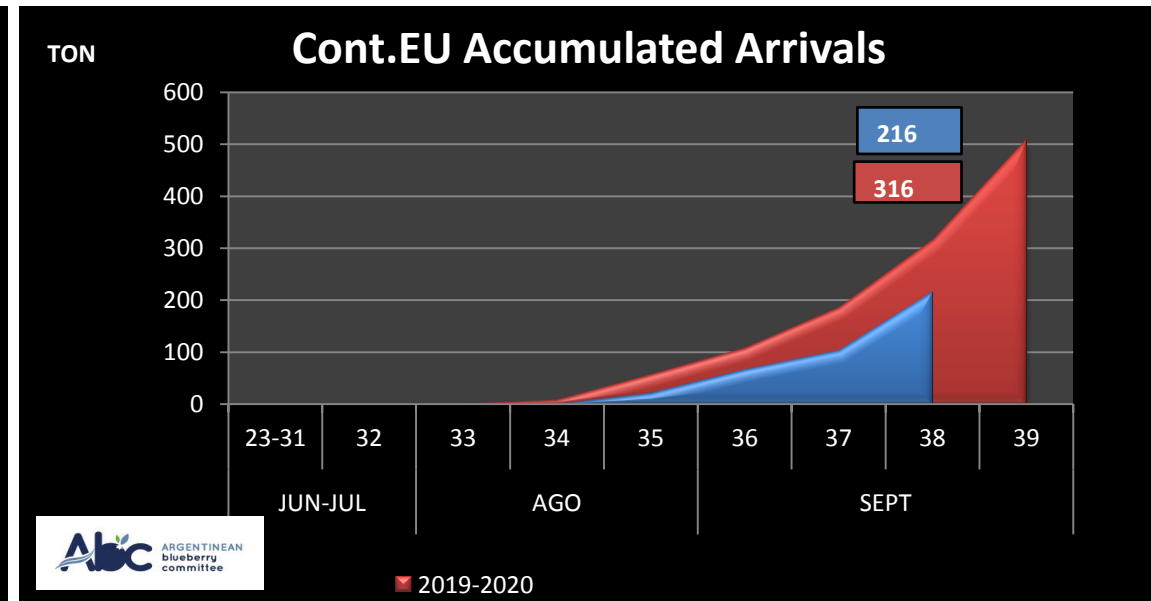

WEEKLY ARGENTINEAN BLUEBERRY ARRIVALS - ETA - 2020 / 2021 - UK

WEEKLY ARGENTINEAN BLUEBERRY ARRIVALS - ETA - 2020 / 2021 - CONTINENTAL EUROPE