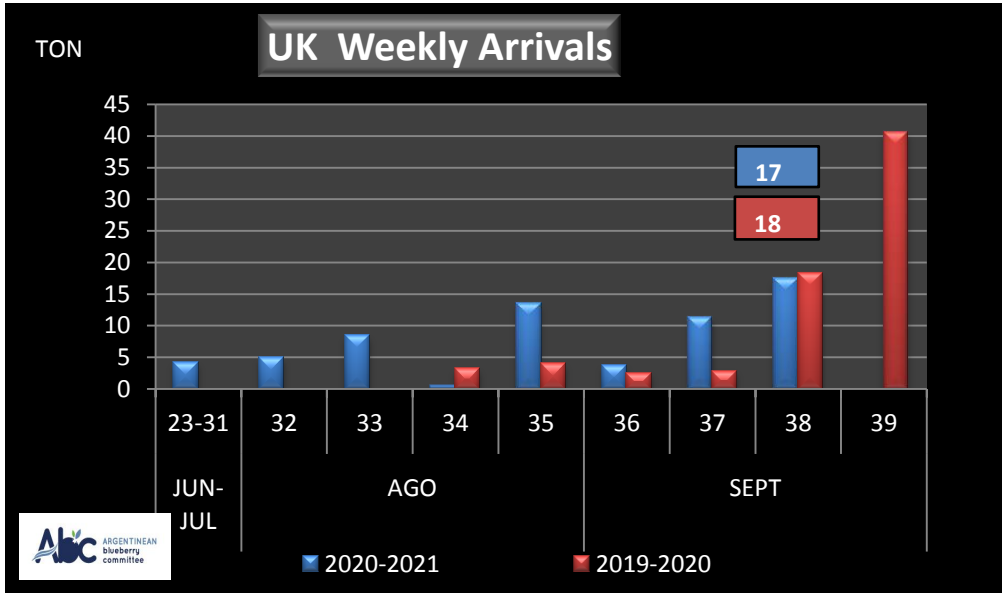

WEEKLY ARGENTINEAN BLUEBERRY ARRIVALS - ETA - 2020 / 2021 - UK

WEEKLY ARGENTINEAN BLUEBERRY ARRIVALS - ETA - 2020 / 2021 - CONTINENTAL EUROPE