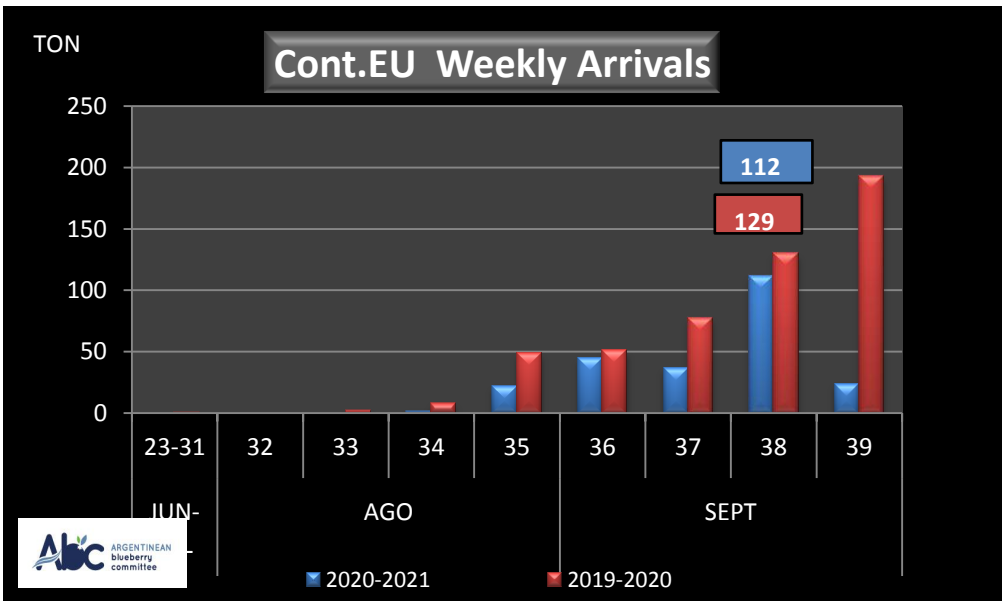

WEEKLY ARGENTINEAN BLUEBERRY ARRIVALS - ETA - 2020 / 2021 - UK

WEEKLY ARGENTINEAN BLUEBERRY ARRIVALS - ETA - 2020 / 2021 - CONTINENTAL EUROPE