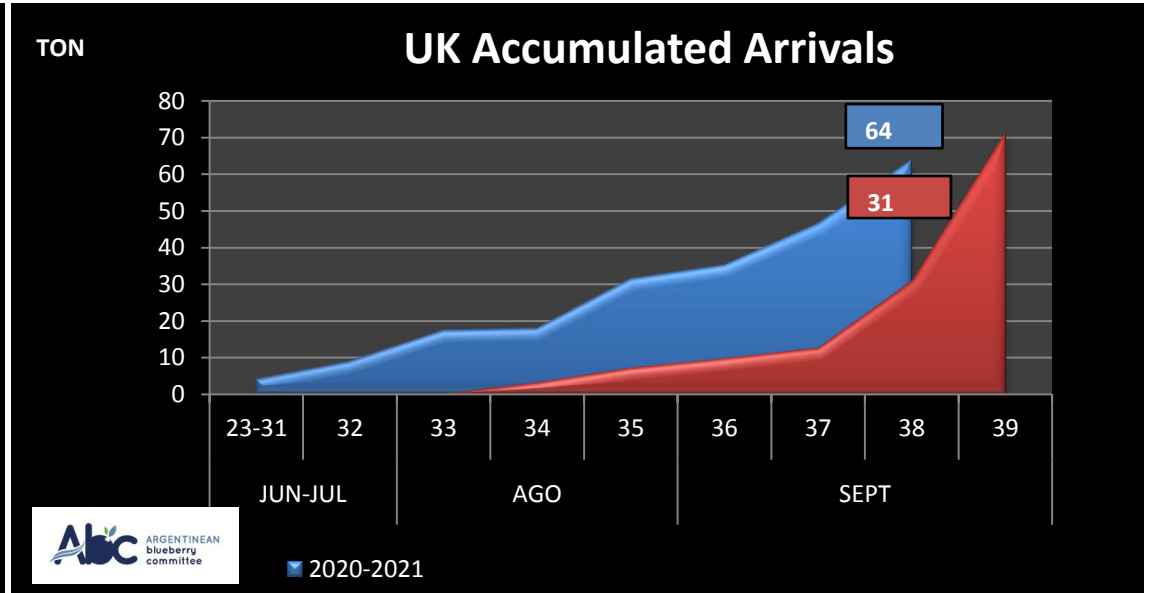

SEASON 2019-2020				WEEKLY ARRIVALS- TONS																		
JUN-JUL	23-31	USA			UK			EUROPE CONT.			ASIA			CANADA			OTHERS			TOTAL		
		AIR	BOAT	TOTAL	AIR	BOAT	TOTAL	AIR	BOAT	TOTAL	AIR	BOAT	TOTAL	AIR	BOAT	TOTAL	AIR	BOAT	TOTAL	AIR	BOAT	TOTAL
		7		7			0	1		1			0			17		17	28	0	25	
AGO	32	3		3			0	2		2	0		0		0	0		0	5	0	5	
	33	3		3	0		0	8		8	0		0		0	3		3	42	0	42	
	34	26		26	3		3	8		8	0		2		2	0		0	57	21	78	
	35	16	7	24	4	0	4	35	14	49	1		1	1	0	1	0	0	375	63	438	
SEPT	36	36	9	45	3	0	3	38	12	50	0	0	0	5	0	5	5	0	5	87	22	108
	37	42	7	49	3	0	3	59	18	77	3		3	5	0	5	6	0	6	119	25	144
	38	66	18	84	18	0	18	107	22	129	10	0	10	14	0	14	7	0	7	222	40	263
	39	118	34	153	41	0	41	164	29	193	20	0	20	30	0	30	2	0	2	375	63	438
OCT	40	255	42	297	25	0	25	263	49	312	12	0	12	36	7	43	5	0	5	597	98	695
	41	368	33	401	34	0	34	320	32	352	26	0	26	34	0	34	1	0	1	783	65	848
	42	355	45	400	49	0	49	324	0	324	14	0	14	46	0	46	1	0	1	791	45	836
	43	661	64	724	47	0	47	463	0	463	25	0	25	81	0	81	3	0	3	1.280	64	1.344
NOV	44	981	134	1.115	42	0	42	465	14	479	41	0	41	95	0	95	2	0	2	1.626	148	1.774
	45	630	221	851	45	0	45	476	44	520	32	0	32	83	12	95	3	0	3	1.269	278	1.546
	46	550	285	835	24	0	24	312	39	351	54	0	54	55	12	67	0	0	0	994	337	1.331
	47	519	304	823	19	0	19	176	90	266	44	0	44	29	12	41	1	0	1	788	406	1.194
DIC	48	183	232	416	17	0	17	113	151	264	27	0	27	33	69	101	1	0	1	375	452	826
	49	82	333	415	11	0	11	46	50	96	20	0	20	13	0	13	3	0	3	174	382	557
	50	20	250	269	0	0	0	14	76	90	10	0	10	11	0	11	1	0	1	56	326	382
	51	0	152	152	0	0	0	3	44	47	13	0	13	0	0	0	4	0	4	19	196	215
	52	0	12	12	0	0	0	5	9	14	9	0	9	0	0	0	0	0	0	14	22	36
TOTAL DESTINATIO		4.921	2.184	7.105	386	0	386	3.393	693	4.086	361	0	361	574	112	686	66	0	66	9.701	2.989	12.689

WEEKLY ARGENTINEAN BLUEBERRY ARRIVALS - ETA - 2020 / 2021 - ALL DESTINATIONS

WEEKLY ARGENTINEAN BLUEBERRY ARRIVALS - ETA - 2020 / 2021 - U.S.A.

WEEKLY ARGENTINEAN BLUEBERRY ARRIVALS - ETA - 2020 / 2021 - UK