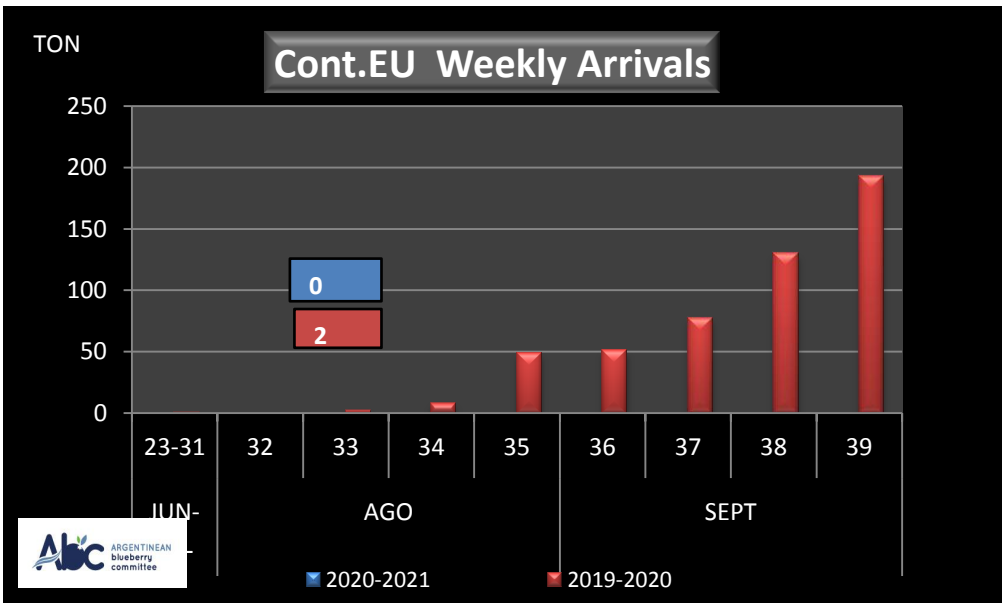

WEEKLY ARGENTINEAN BLUEBERRY ARRIVALS - ETA - 2020 / 2021 - UK

WEEKLY ARGENTINEAN BLUEBERRY ARRIVALS - ETA - 2020 / 2021 - CONTINENTAL EUROPE