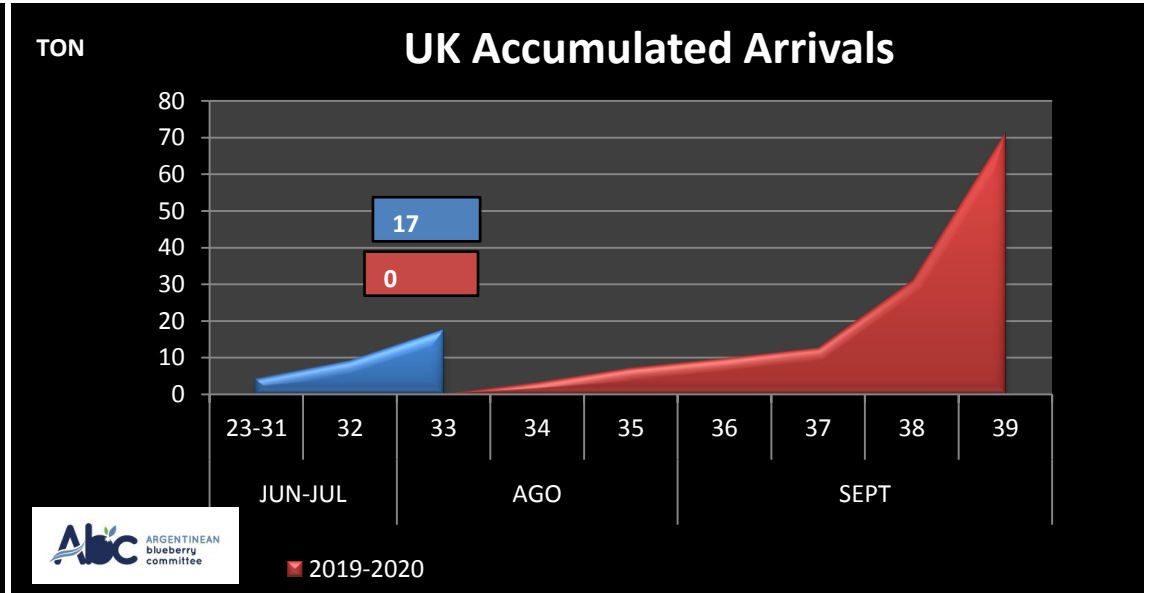

WEEKLY ARGENTINEAN BLUEBERRY ARRIVALS - ETA - 2020 / 2021 - UK

WEEKLY ARGENTINEAN BLUEBERRY ARRIVALS - ETA - 2020 / 2021 - CONTINENTAL EUROPE