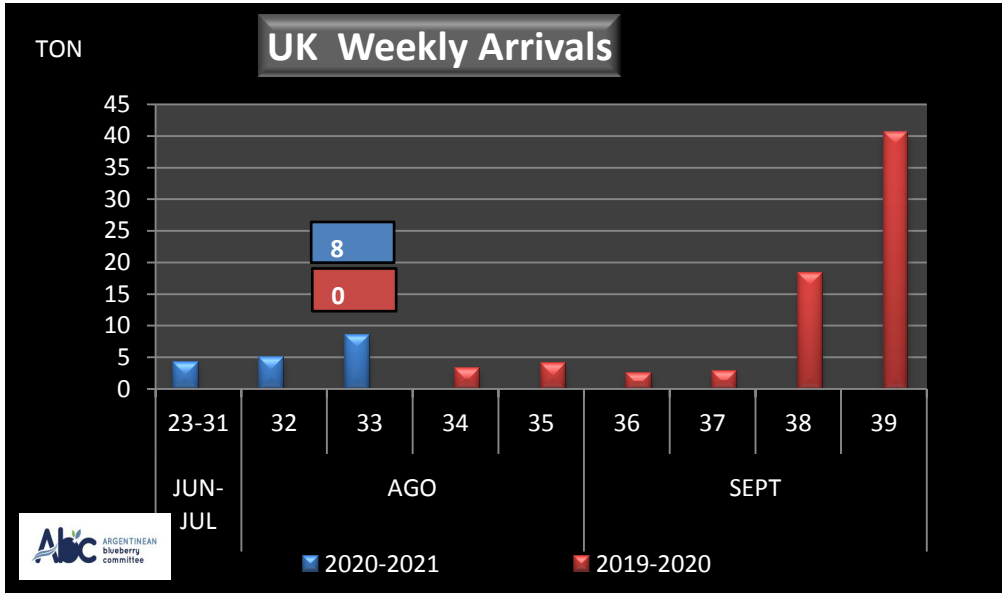

WEEKLY ARGENTINEAN BLUEBERRY ARRIVALS - ETA - 2020 / 2021 - UK

WEEKLY ARGENTINEAN BLUEBERRY ARRIVALS - ETA - 2020 / 2021 - CONTINENTAL EUROPE