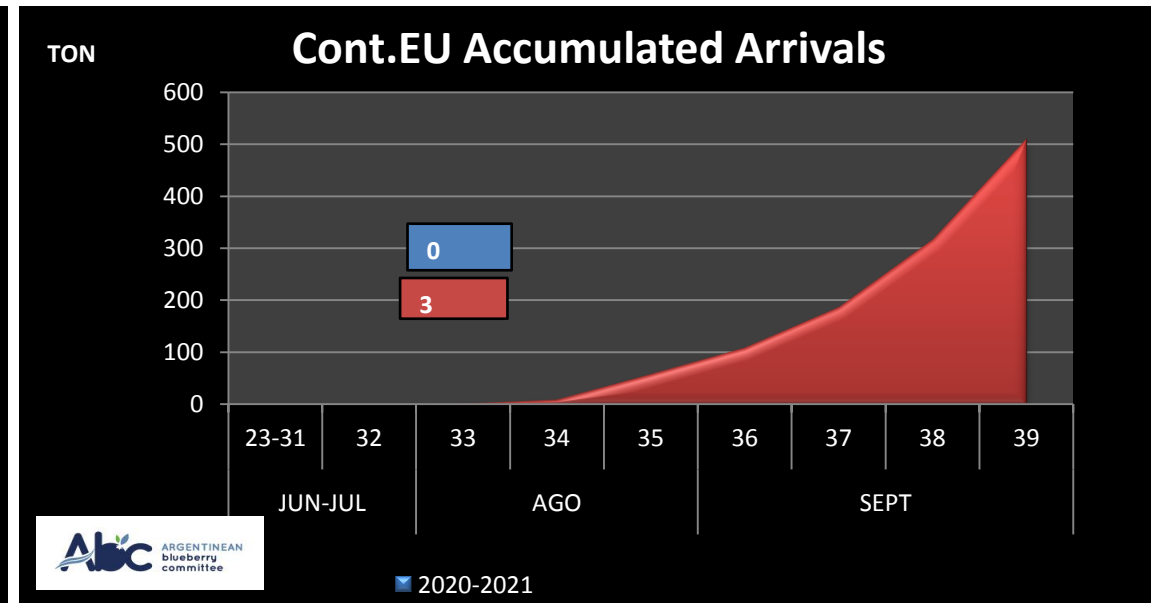

WEEKLY ARGENTINEAN BLUEBERRY ARRIVALS - ETA - 2020 / 2021 - UK

WEEKLY ARGENTINEAN BLUEBERRY ARRIVALS - ETA - 2020 / 2021 - CONTINENTAL EUROPE