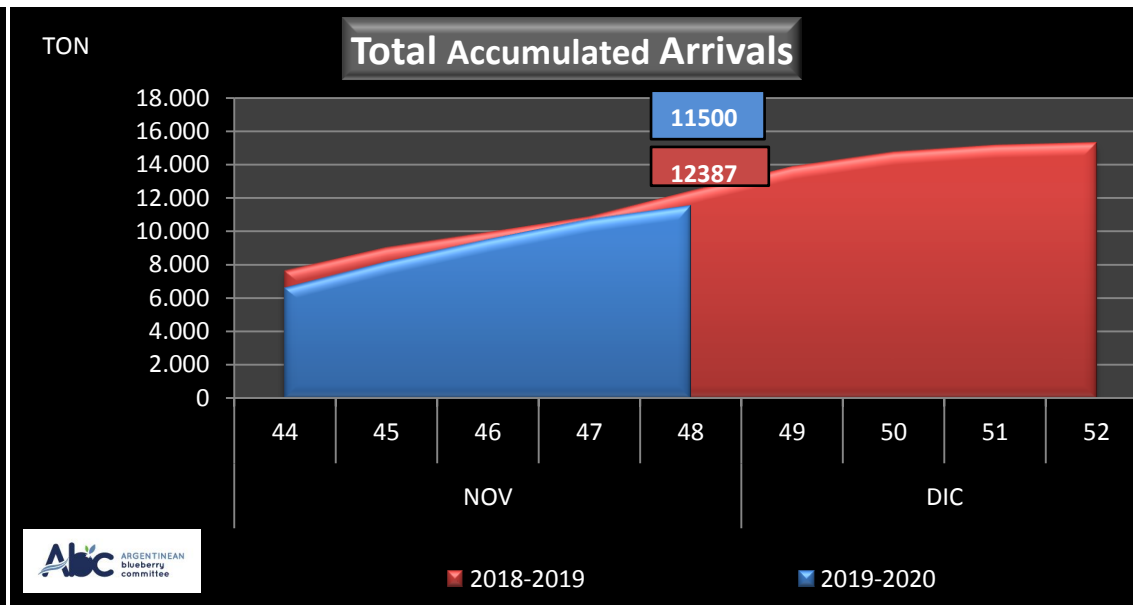

WEEKLY ARGENTINEAN BLUEBERRY ARRIVALS - ETA - 2019 / 2020 - ALL DESTINATIONS