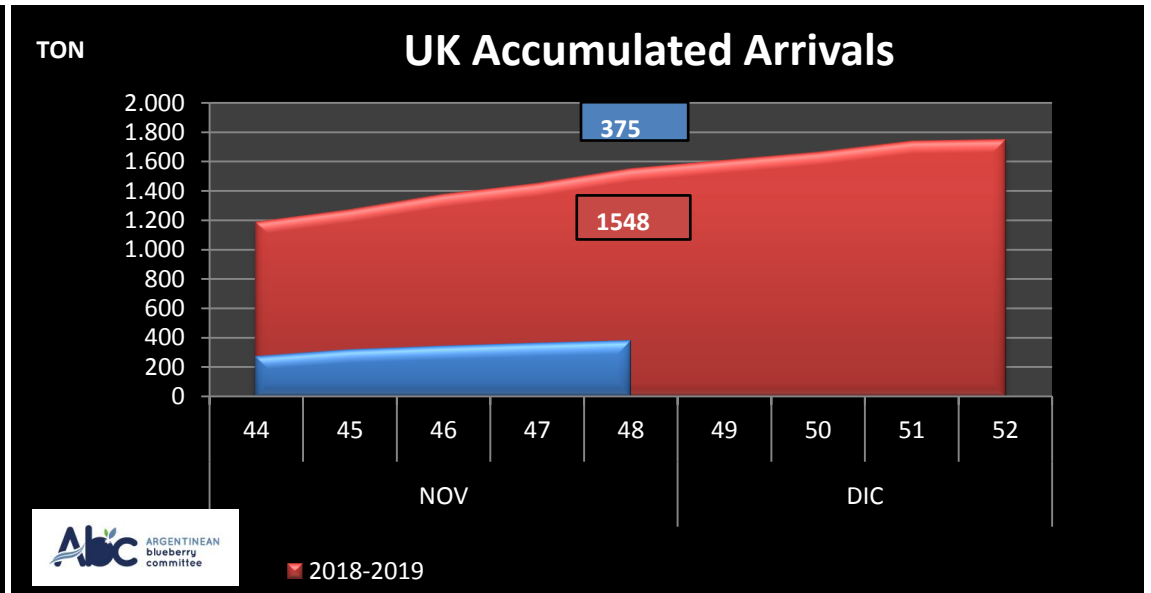

WEEKLY ARGENTINEAN BLUEBERRY ARRIVALS - ETA - 2019 / 2020 - UK

WEEKLY ARGENTINEAN BLUEBERRY ARRIVALS - ETA - 2019 / 2020 - CONTINENTAL EUROPE