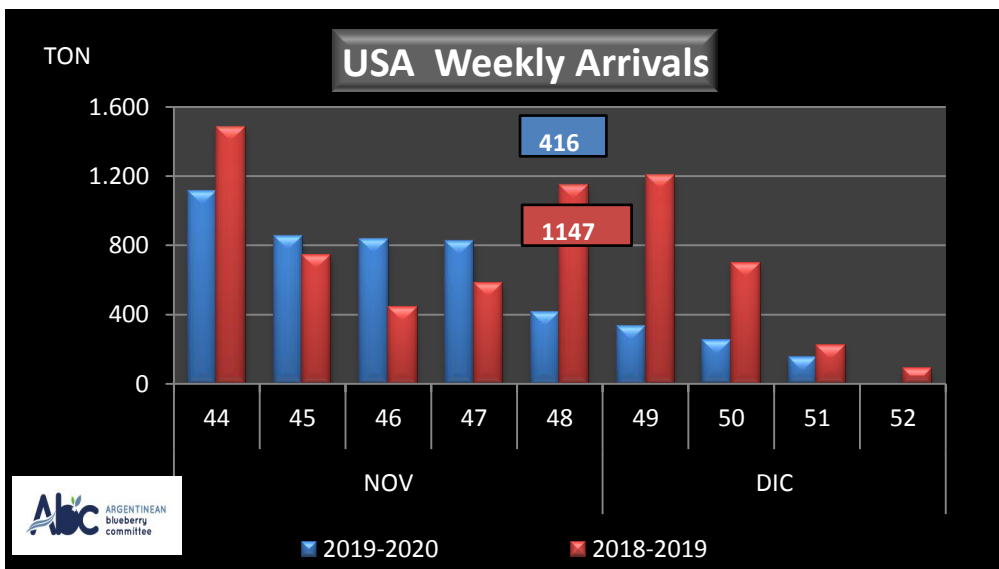

WEEKLY ARGENTINEAN BLUEBERRY ARRIVALS - ETA - 2019 / 2020 - U.S.A.