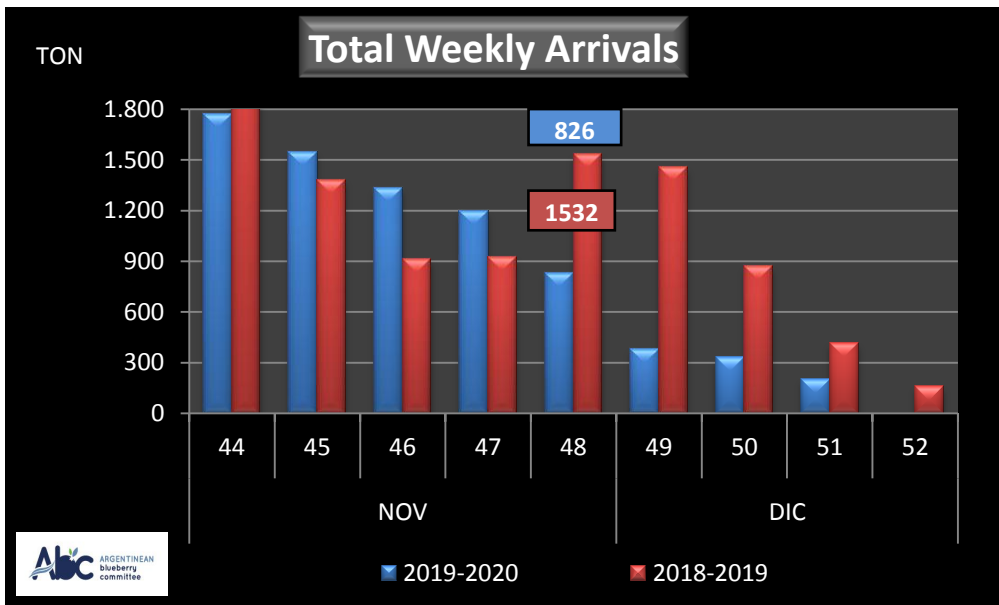

WEEKLY ARGENTINEAN BLUEBERRY ARRIVALS - ETA - 2019 / 2020 - ALL DESTINATIONS