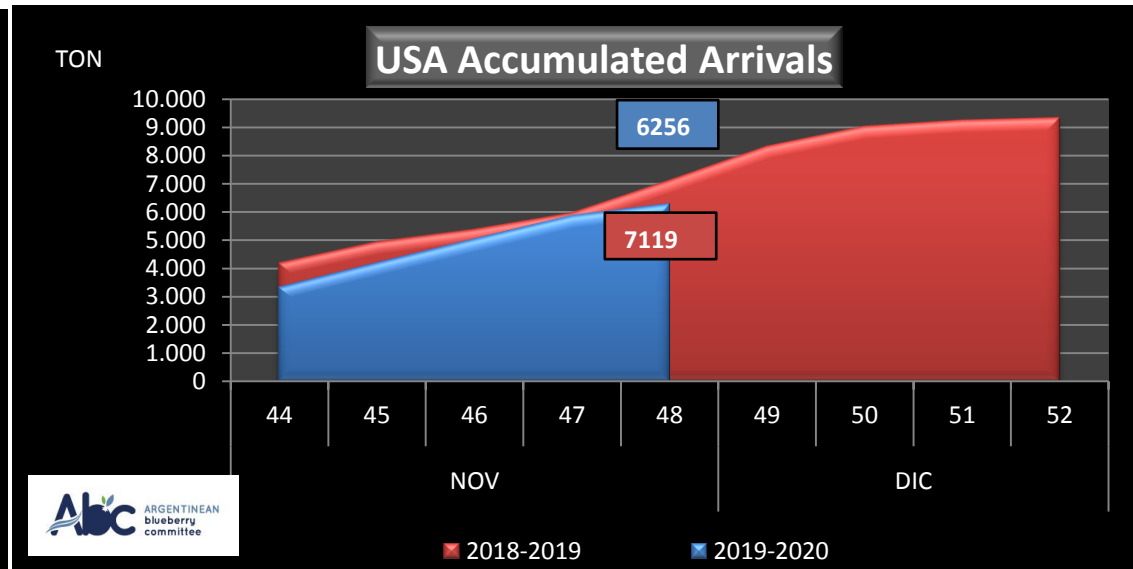

WEEKLY ARGENTINEAN BLUEBERRY ARRIVALS - ETA - 2019 / 2020 - U.S.A.