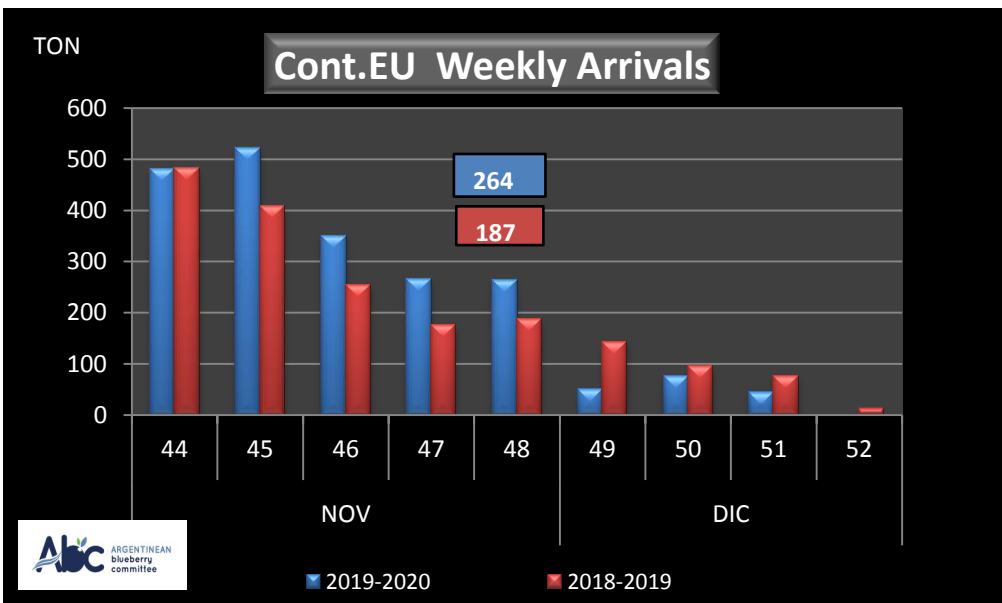

WEEKLY ARGENTINEAN BLUEBERRY ARRIVALS - ETA - 2019 / 2020 - UK

WEEKLY ARGENTINEAN BLUEBERRY ARRIVALS - ETA - 2019 / 2020 - CONTINENTAL EUROPE