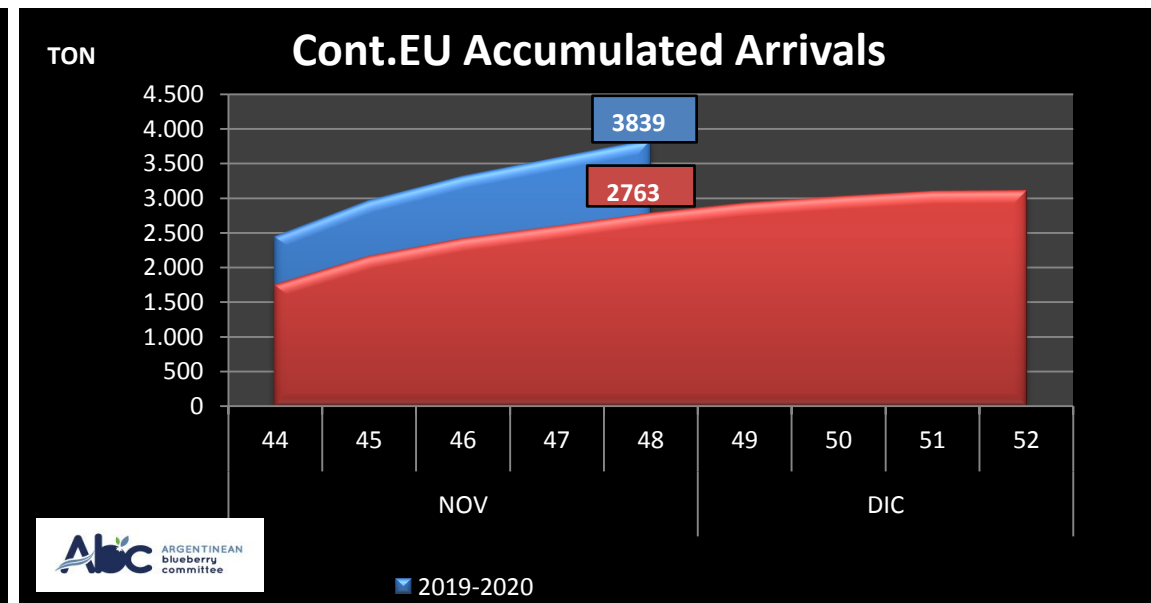

WEEKLY ARGENTINEAN BLUEBERRY ARRIVALS - ETA - 2019 / 2020 - UK

WEEKLY ARGENTINEAN BLUEBERRY ARRIVALS - ETA - 2019 / 2020 - CONTINENTAL EUROPE