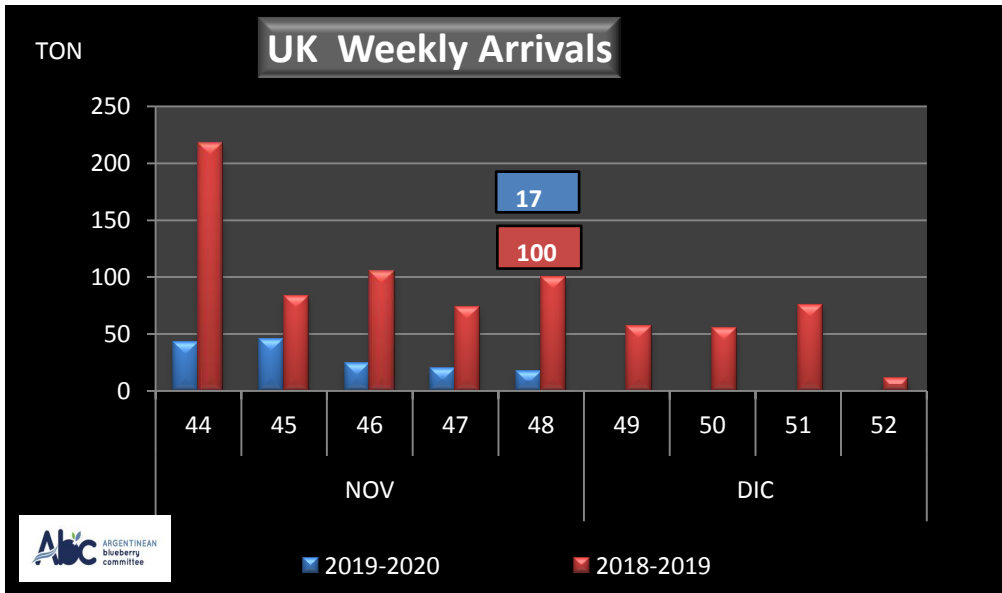

WEEKLY ARGENTINEAN BLUEBERRY ARRIVALS - ETA - 2019 / 2020 - UK

WEEKLY ARGENTINEAN BLUEBERRY ARRIVALS - ETA - 2019 / 2020 - CONTINENTAL EUROPE