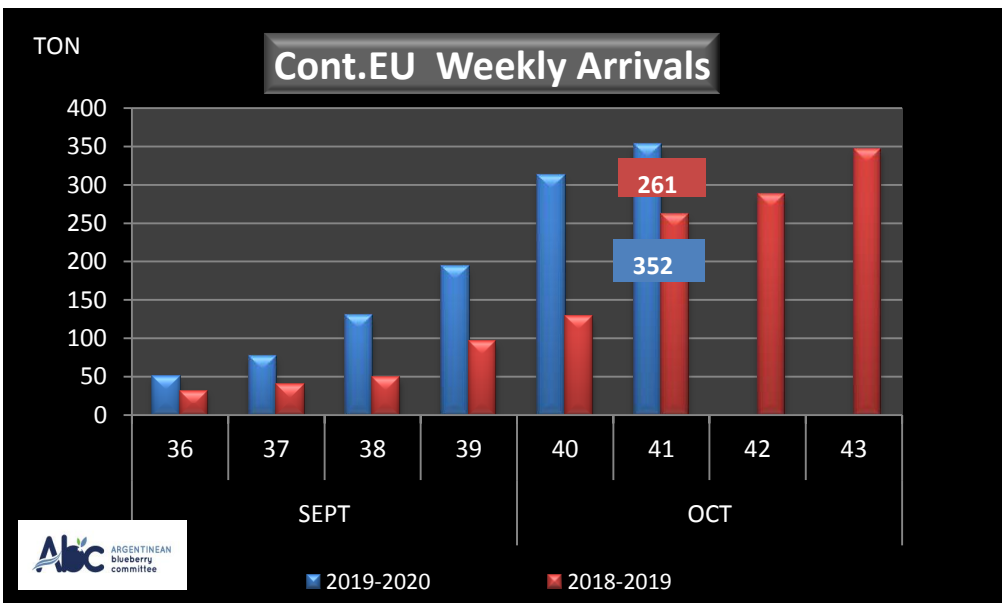

WEEKLY ARGENTINEAN BLUEBERRY ARRIVALS - ETA - 2019 / 2020 - UK

WEEKLY ARGENTINEAN BLUEBERRY ARRIVALS - ETA - 2019 / 2020 - CONTINENTAL EUROPE