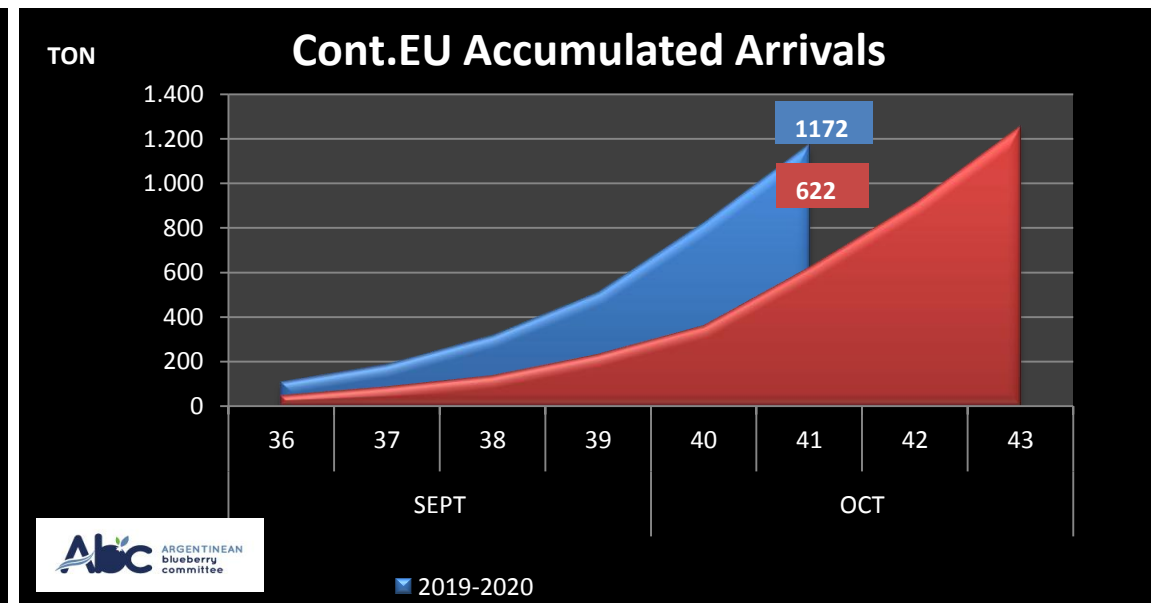

WEEKLY ARGENTINEAN BLUEBERRY ARRIVALS - ETA - 2019 / 2020 - UK

WEEKLY ARGENTINEAN BLUEBERRY ARRIVALS - ETA - 2019 / 2020 - CONTINENTAL EUROPE