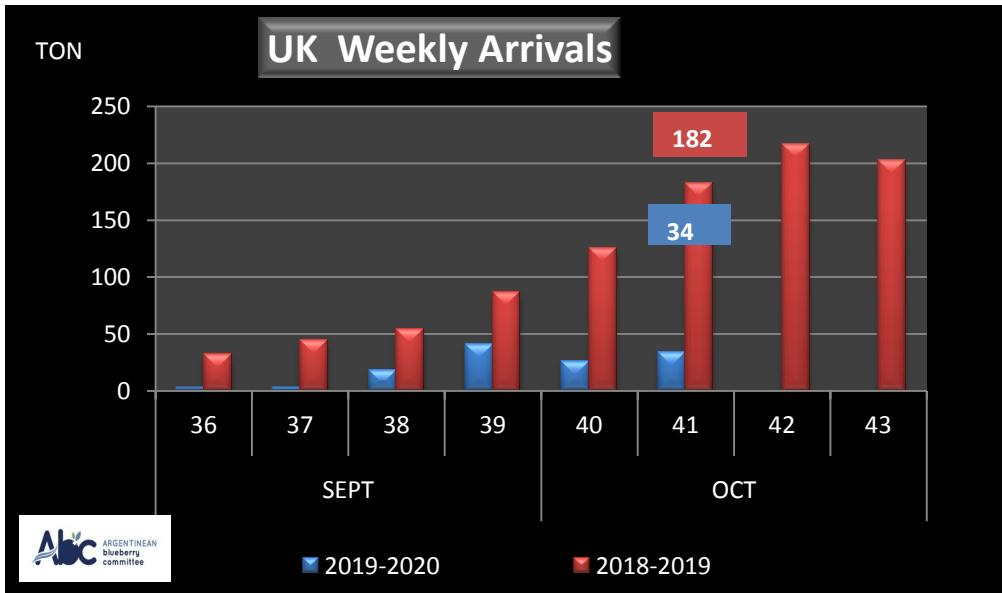

WEEKLY ARGENTINEAN BLUEBERRY ARRIVALS - ETA - 2019 / 2020 - UK

WEEKLY ARGENTINEAN BLUEBERRY ARRIVALS - ETA - 2019 / 2020 - CONTINENTAL EUROPE