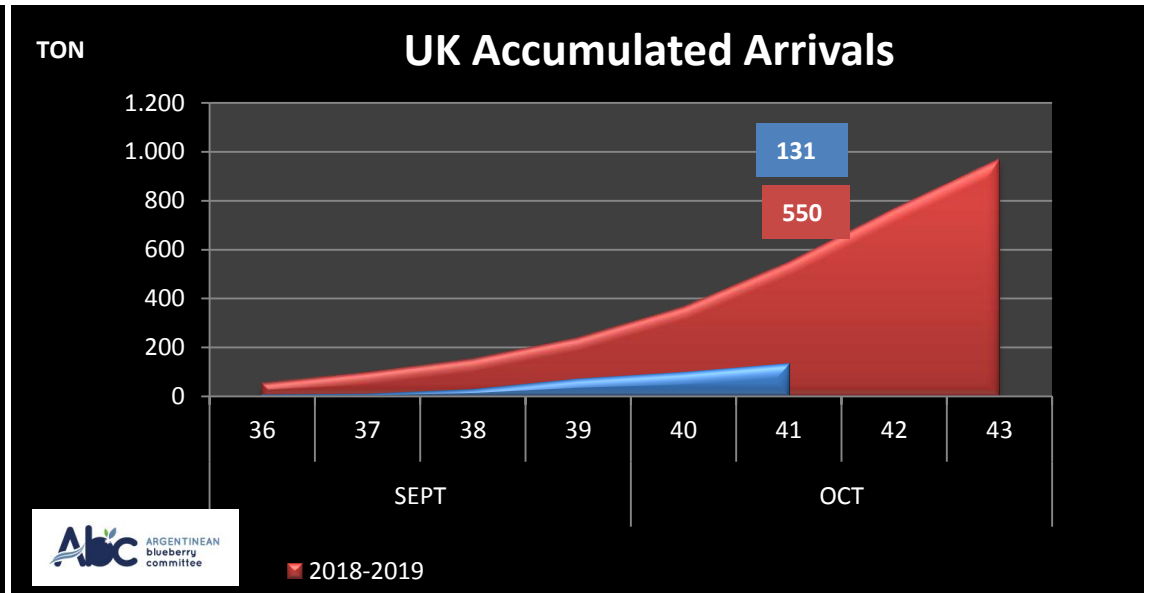

WEEKLY ARGENTINEAN BLUEBERRY ARRIVALS - ETA - 2019 / 2020 - UK

WEEKLY ARGENTINEAN BLUEBERRY ARRIVALS - ETA - 2019 / 2020 - CONTINENTAL EUROPE