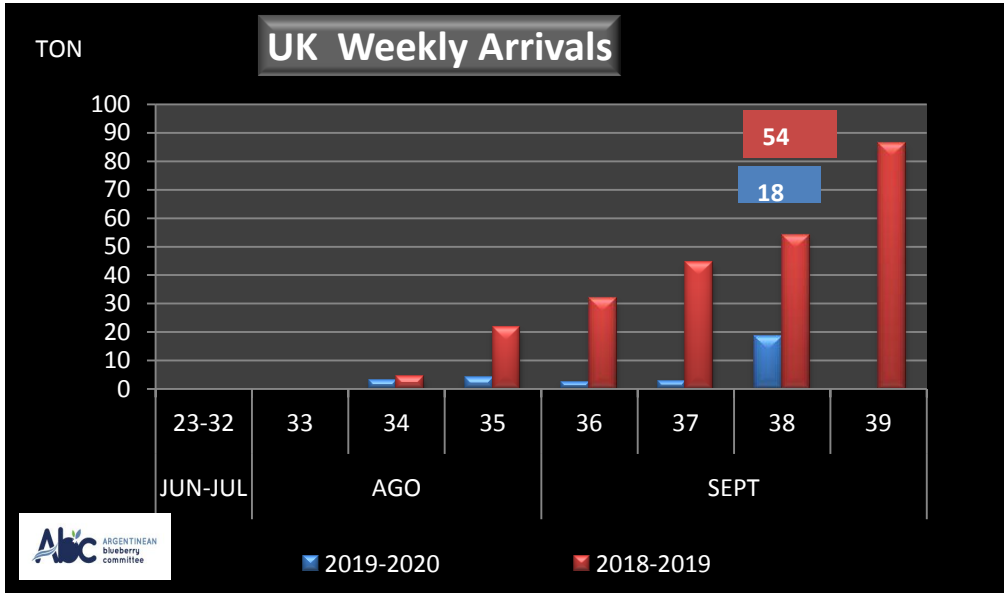

WEEKLY ARGENTINEAN BLUEBERRY ARRIVALS - ETA - 2019 / 2020 - UK

WEEKLY ARGENTINEAN BLUEBERRY ARRIVALS - ETA - 2019 / 2020 - CONTINENTAL EUROPE