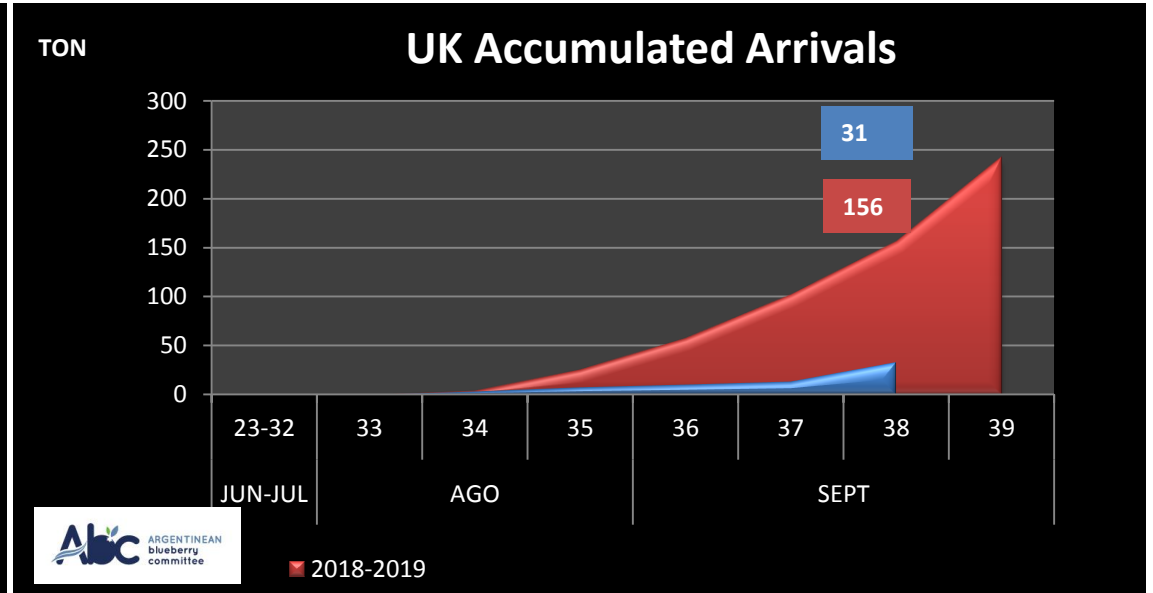

WEEKLY ARGENTINEAN BLUEBERRY ARRIVALS - ETA - 2019 / 2020 - UK

WEEKLY ARGENTINEAN BLUEBERRY ARRIVALS - ETA - 2019 / 2020 - CONTINENTAL EUROPE