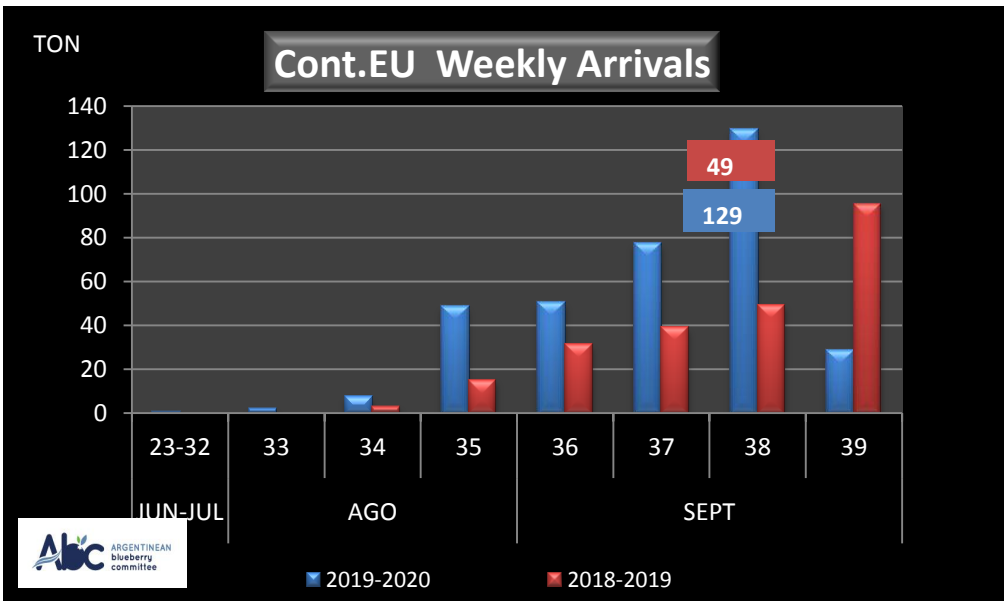

WEEKLY ARGENTINEAN BLUEBERRY ARRIVALS - ETA - 2019 / 2020 - UK

WEEKLY ARGENTINEAN BLUEBERRY ARRIVALS - ETA - 2019 / 2020 - CONTINENTAL EUROPE