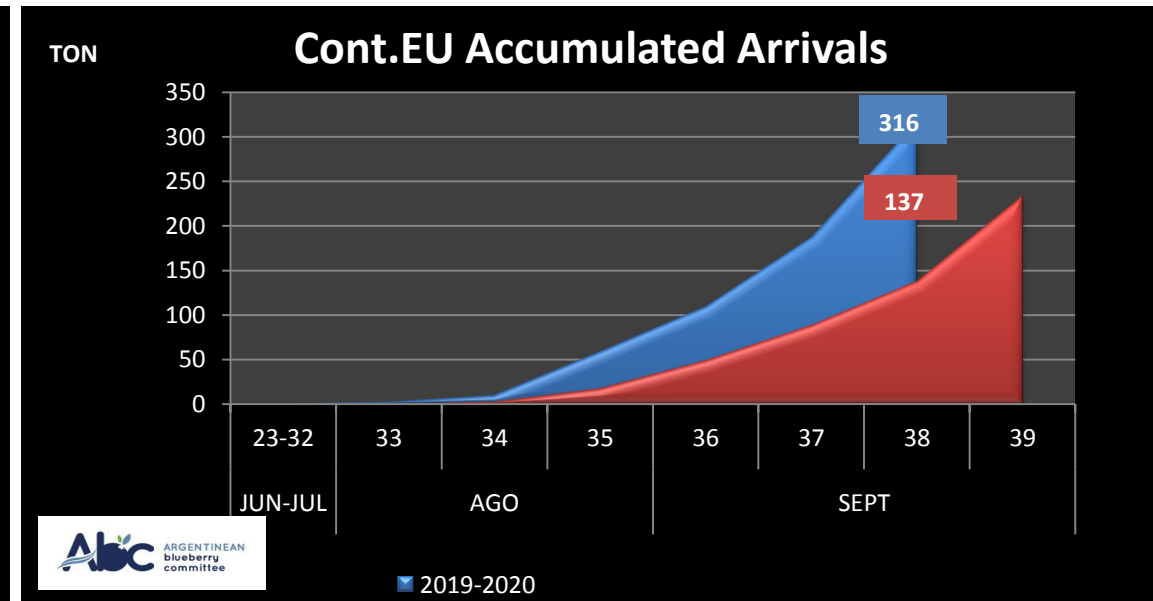

WEEKLY ARGENTINEAN BLUEBERRY ARRIVALS - ETA - 2019 / 2020 - UK

WEEKLY ARGENTINEAN BLUEBERRY ARRIVALS - ETA - 2019 / 2020 - CONTINENTAL EUROPE