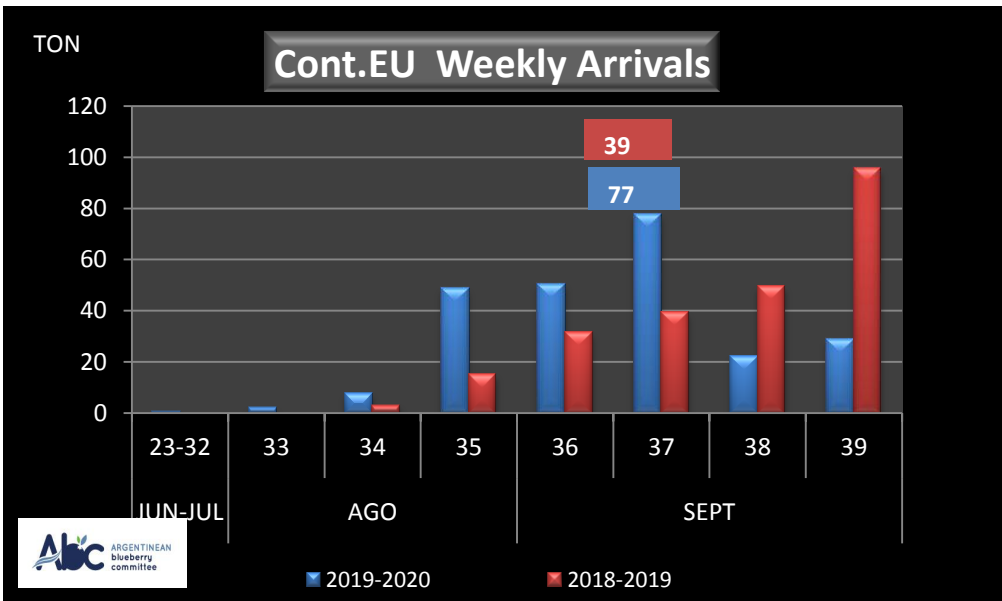

WEEKLY ARGENTINEAN BLUEBERRY ARRIVALS - ETA - 2019 / 2020 - UK

WEEKLY ARGENTINEAN BLUEBERRY ARRIVALS - ETA - 2019 / 2020 - CONTINENTAL EUROPE