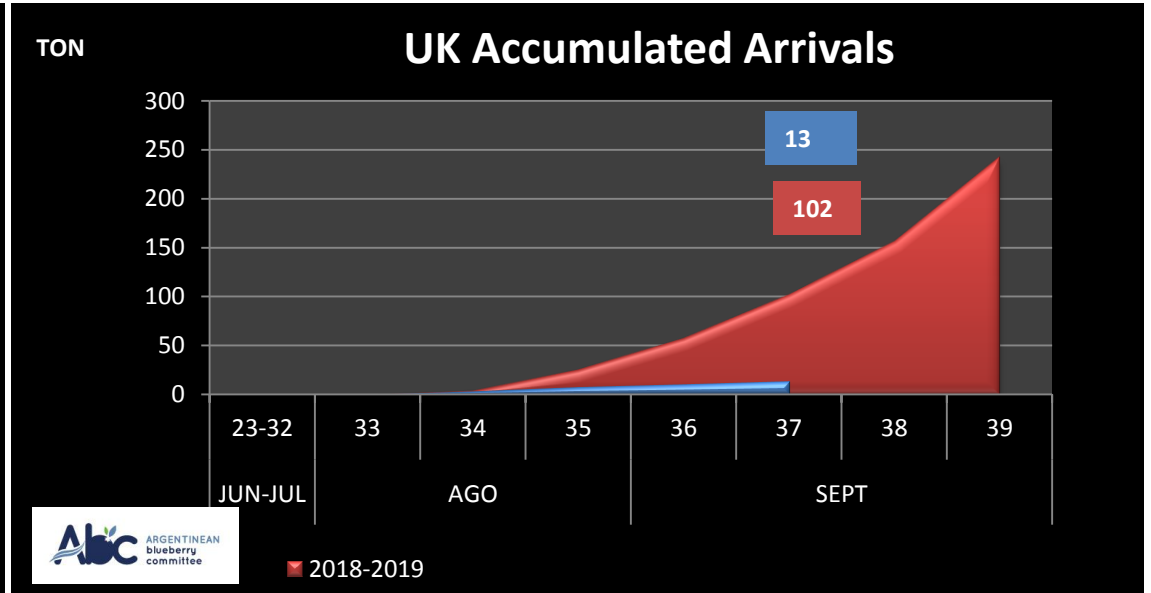

WEEKLY ARGENTINEAN BLUEBERRY ARRIVALS - ETA - 2019 / 2020 - UK

WEEKLY ARGENTINEAN BLUEBERRY ARRIVALS - ETA - 2019 / 2020 - CONTINENTAL EUROPE