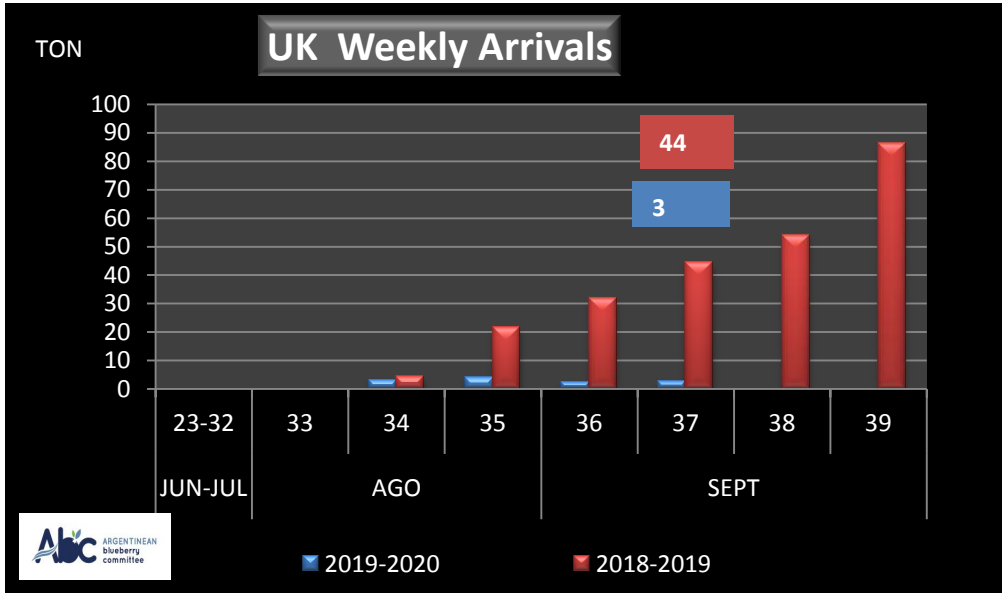

WEEKLY ARGENTINEAN BLUEBERRY ARRIVALS - ETA - 2019 / 2020 - UK

WEEKLY ARGENTINEAN BLUEBERRY ARRIVALS - ETA - 2019 / 2020 - CONTINENTAL EUROPE