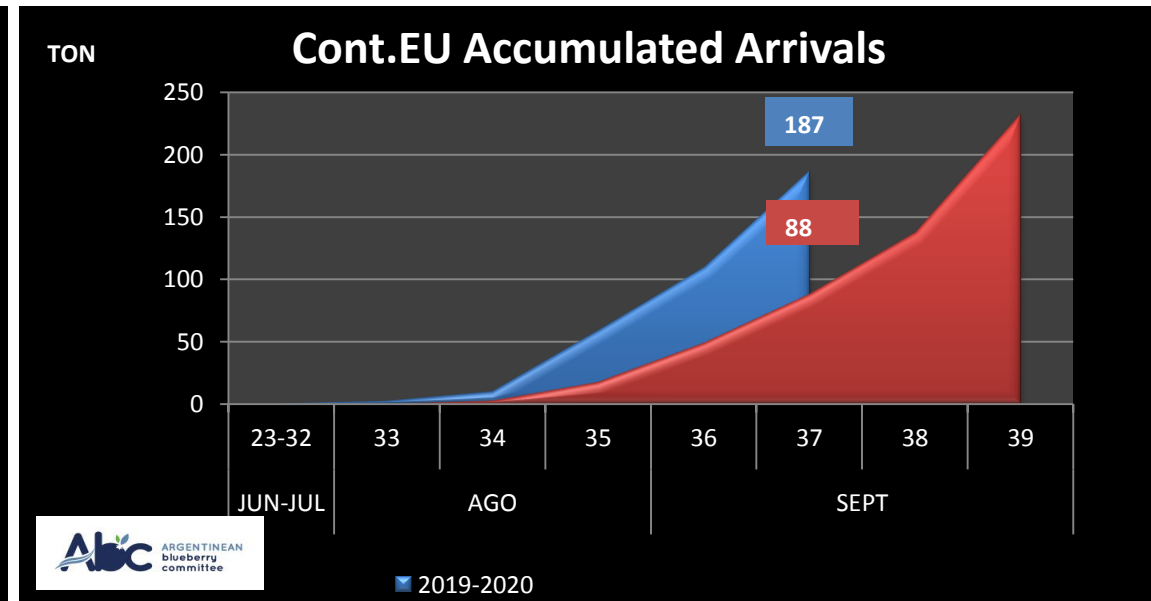

WEEKLY ARGENTINEAN BLUEBERRY ARRIVALS - ETA - 2019 / 2020 - UK

WEEKLY ARGENTINEAN BLUEBERRY ARRIVALS - ETA - 2019 / 2020 - CONTINENTAL EUROPE