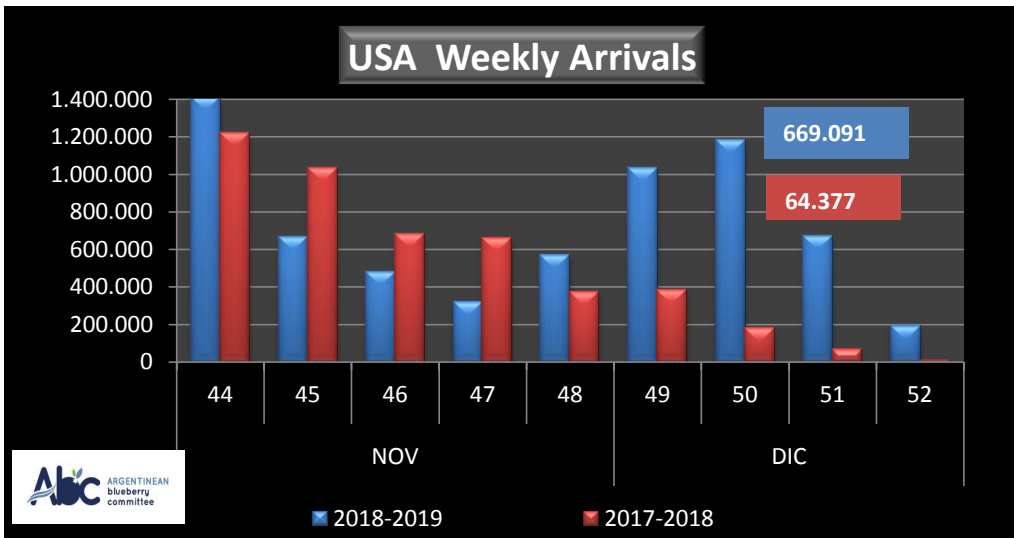

WEEKLY ARGENTINEAN BLUEBERRY ARRIVALS - ETA - 2017 / 2018 - U.S.A.