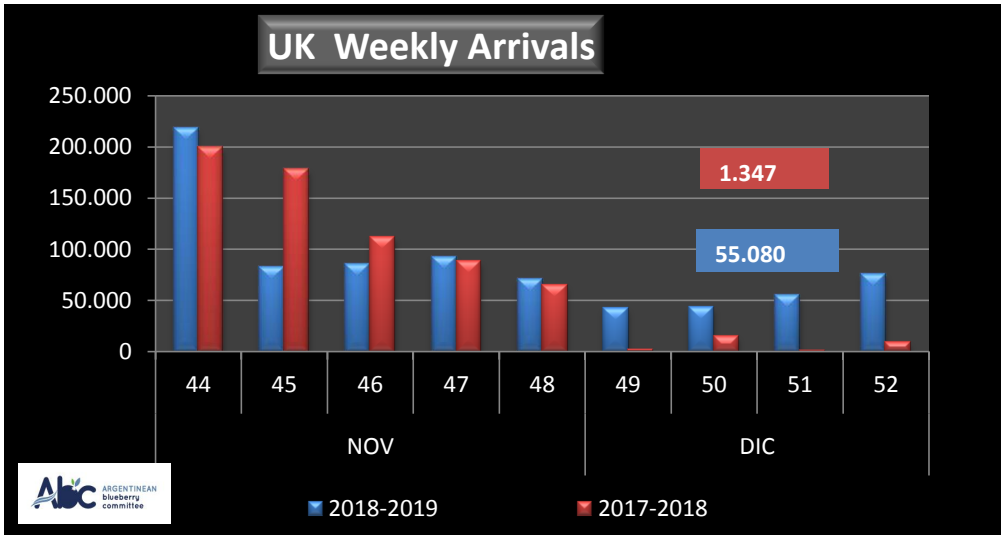

## WEEKLY ARGENTINEAN BLUEBERRY ARRIVALS - ETA - 2018 / 2019

		SEASON 2018-2019			WEEKLY ARRIVALS- KG			
		USA	UK	EUROPE CONT.	ASIA	CANADA	OTHERS	TOTAL
JUN-JUL	23-32	0	0	0	2.160	0	0	2.160
AGO	33	0	0	0	720	250	2.520	3.490
	34	0	4.312	2.700	720	922	2.835	11.489
	35	0	12.472	5.437	2.227	756	0	20.892
SEPT	36	6.000	18.787	28.886	0	946	1.440	56.059
	37	21.450	47.435	43.418	360	551	720	113.934
	38	36.534	55.321	46.797	1.317	3.166	2.137	145.272
	39	81.170	104.066	96.567	2.998	14.162	2.160	301.123
OCT	40	273.844	125.245	128.570	12.240	19.257	5.760	564.916
	41	517.372	182.115	269.581	14.670	49.308	0	1.033.046
	42	824.889	216.906	287.065	26.461	65.613	4.680	1.425.614
	43	947.606	202.605	346.287	39.960	75.236	720	1.612.414
NOV	44	1.415.640	217.825	469.596	47.520	95.325	8.280	2.254.186
	45	665.035	83.119	411.280	64.863	75.520	9.000	1.308.817
	46	479.015	85.084	221.315	34.920	59.466	13.392	893.192
	47	321.944	92.970	218.485	49.200	31.888	3.960	718.447
	48	568.198	70.615	130.511	34.563	39.801	12.240	855.928
DIC	49	1.033.541	42.764	88.260	31.601	42.139	360	1.238.665
	50	1.180.328	43.200	121.740	14.040	4.896	1.080	1.365.284
	51	669.091	55.080	91.150	12.240	0	2.160	829.721
	52	195.103	75.571	68.587	7.200	28.800	0	375.261
ENE	1	75.724	10.800	11.550	0	0	0	98.074
	2	13.500	0	0	0	12.240	1.553	27.293
	3	0	0	0	0	24.480	0	24.480
	4	0	0	0	0	0	0	0
	TOTAL DESTINACI	9.325.984	1.746.292	3.087.782	399.980	644.722	74.997	15.279.757

NOTE: **RED NUMBERS** FORECAST BOAT ONLY

WEEKLY ARGENTINEAN BLUEBERRY ARRIVALS - ETA - 2018 / 2019 - ALL DESTINATIONS

WEEKLY ARGENTINEAN BLUEBERRY ARRIVALS - ETA - 2017 / 2018 - U.S.A.

WEEKLY ARGENTINEAN BLUEBERRY ARRIVALS - ETA - 2017 / 2018 - UK