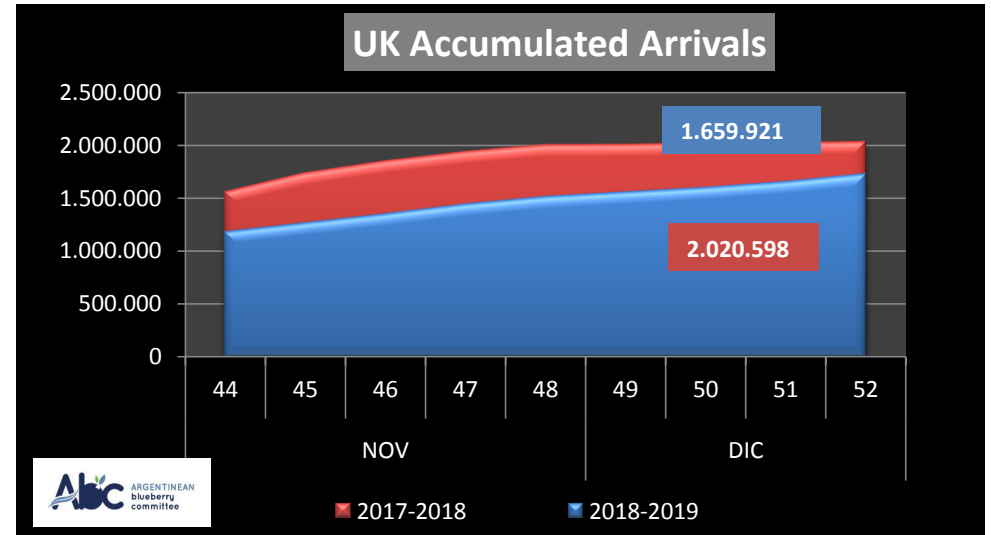

## WEEKLY ARGENTINEAN BLUEBERRY ARRIVALS - ETA - 2018 / 2019

		SEASON 2018-2019			WEEKLY ARRIVALS- KG			
		USA	UK	EUROPE CONT.	ASIA	CANADA	OTHERS	TOTAL
JUN-JUL	23-32	0	0	0	2.160	0	0	2.160
AGO	33	0	0	0	720	250	2.520	3.490
	34	0	4.312	2.700	720	922	2.835	11.489
	35	0	12.472	5.437	2.227	756	0	20.892
SEPT	36	6.000	18.787	28.886	0	946	1.440	56.059
	37	21.450	47.435	43.418	360	551	720	113.934
	38	36.534	55.321	46.797	1.317	3.166	2.137	145.272
	39	81.170	104.066	96.567	2.998	14.162	2.160	301.123
OCT	40	273.844	125.245	128.570	12.240	19.257	5.760	564.916
	41	517.372	182.115	269.581	14.670	49.308	0	1.033.046
	42	824.889	216.906	287.065	26.461	65.613	4.680	1.425.614
	43	947.606	202.605	346.287	39.960	75.236	720	1.612.414
NOV	44	1.415.640	217.825	469.596	47.520	95.325	8.280	2.254.186
	45	665.035	83.119	411.280	64.863	75.520	9.000	1.308.817
	46	479.015	85.084	221.315	34.920	59.466	13.392	893.192
	47	321.944	92.970	218.485	49.200	31.888	3.960	718.447
	48	568.198	70.615	130.511	34.563	39.801	12.240	855.928
DIC	49	1.033.541	42.764	88.260	31.601	42.139	360	1.238.665
	50	1.180.328	43.200	121.740	14.040	4.896	1.080	1.365.284
	51	669.091	55.080	91.150	12.240	0	2.160	829.721
	52	195.103	75.571	68.587	7.200	28.800	0	375.261
ENE	1	75.724	10.800	11.550	0	0	0	98.074
	2	13.500	0	0	0	12.240	1.553	27.293
	3	0	0	0	0	24.480	0	24.480
	4	0	0	0	0	0	0	0
	TOTAL DESTINACI	9.325.984	1.746.292	3.087.782	399.980	644.722	74.997	15.279.757

NOTE: **RED NUMBERS** FORECAST BOAT ONLY

WEEKLY ARGENTINEAN BLUEBERRY ARRIVALS - ETA - 2018 / 2019 - ALL DESTINATIONS

WEEKLY ARGENTINEAN BLUEBERRY ARRIVALS - ETA - 2017 / 2018 - U.S.A.

WEEKLY ARGENTINEAN BLUEBERRY ARRIVALS - ETA - 2017 / 2018 - UK