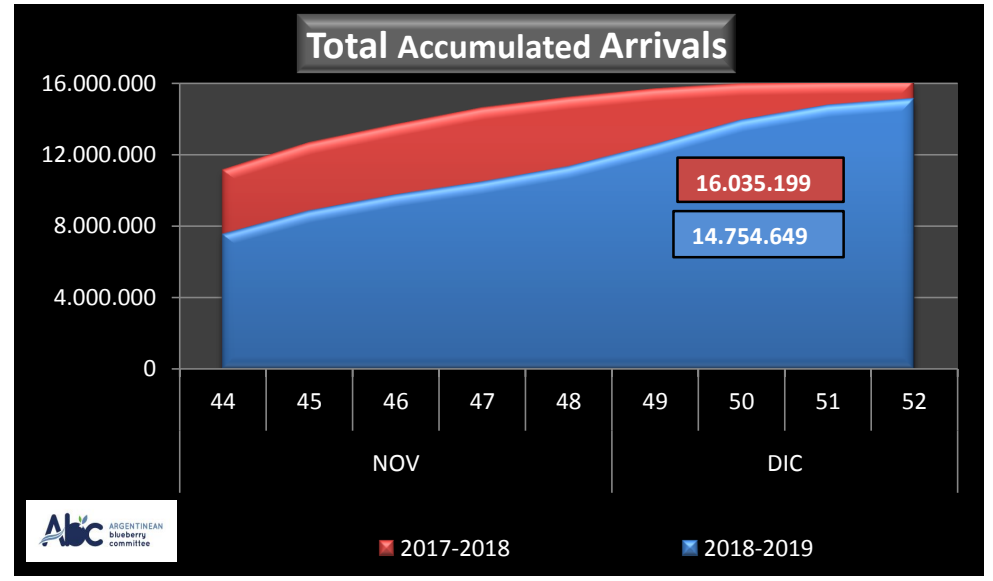

WEEKLY ARGENTINEAN BLUEBERRY ARRIVALS - ETA - 2018 / 2019 - ALL DESTINATIONS