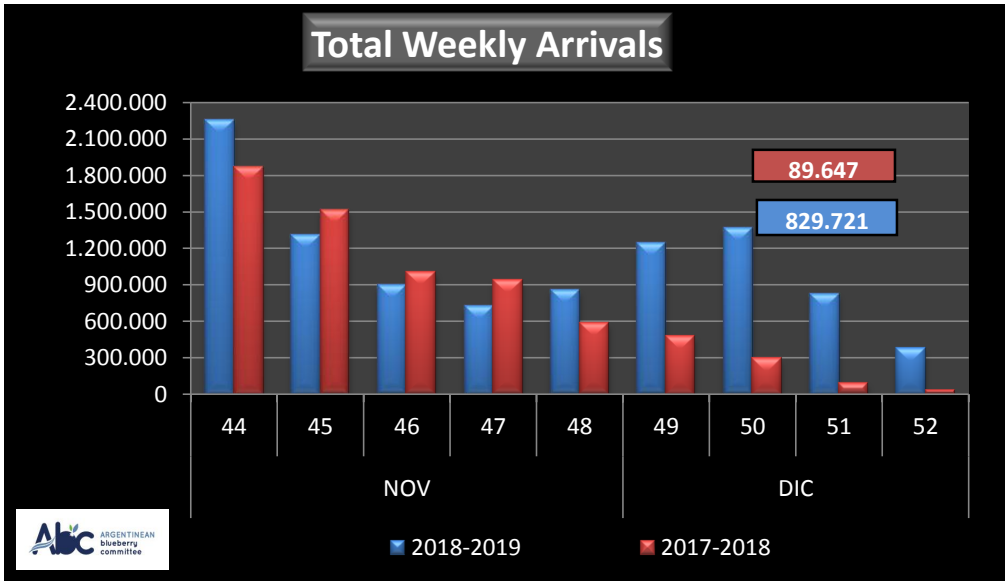

WEEKLY ARGENTINEAN BLUEBERRY ARRIVALS - ETA - 2018 / 2019 - ALL DESTINATIONS