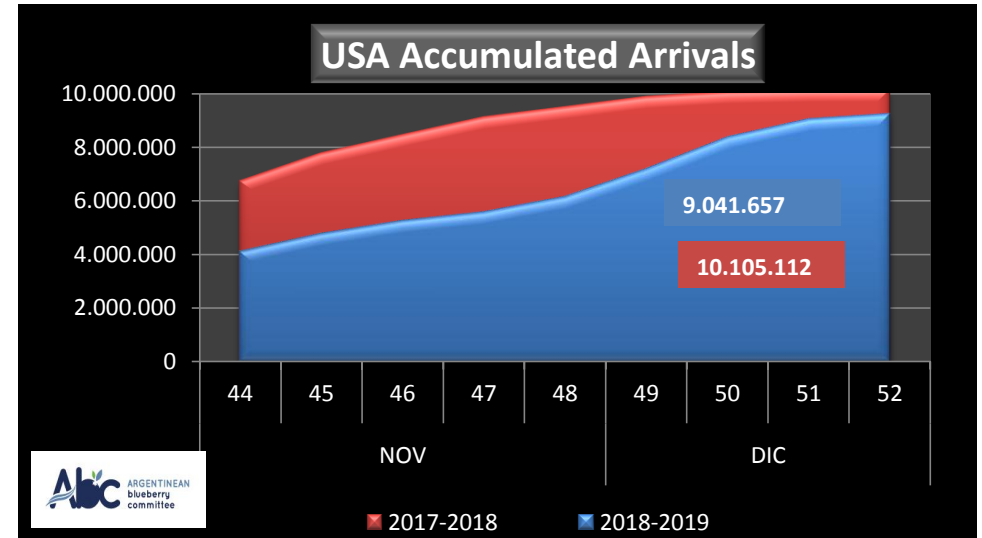

WEEKLY ARGENTINEAN BLUEBERRY ARRIVALS - ETA - 2017 / 2018 - U.S.A.