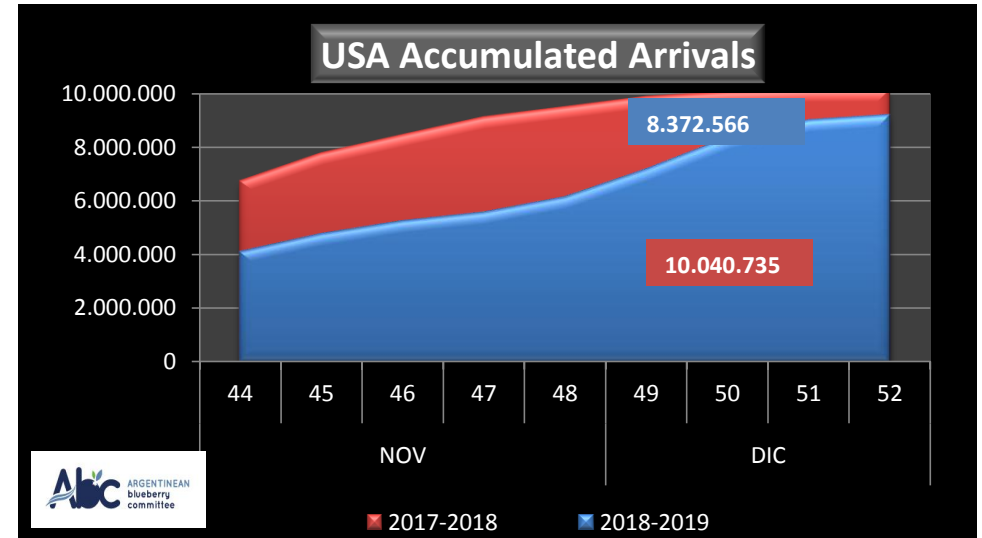

WEEKLY ARGENTINEAN BLUEBERRY ARRIVALS - ETA - 2017 / 2018 - U.S.A.