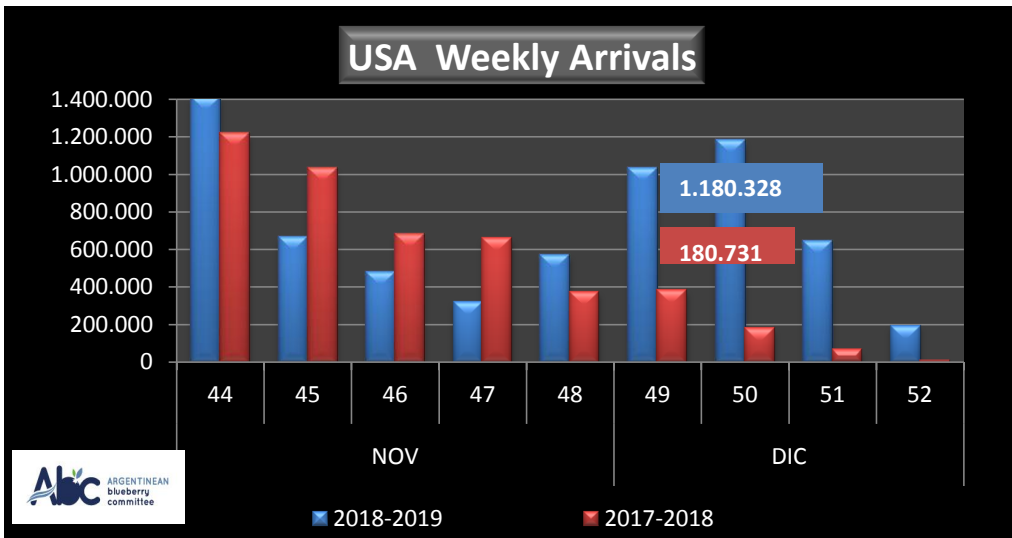

WEEKLY ARGENTINEAN BLUEBERRY ARRIVALS - ETA - 2017 / 2018 - U.S.A.