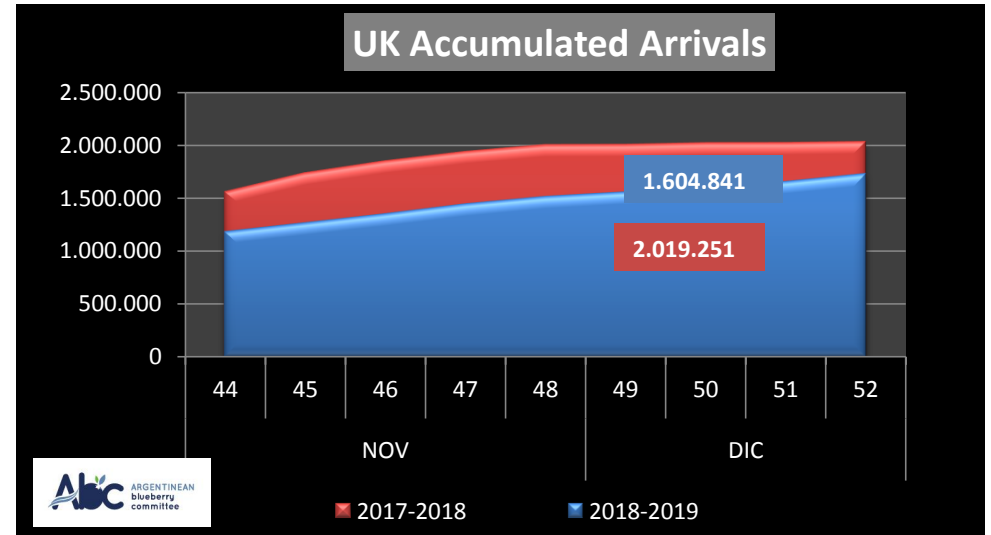

## WEEKLY ARGENTINEAN BLUEBERRY ARRIVALS - ETA - 2018 / 2019

		SEASON 2018-2019			WEEKLY ARRIVALS- KG			
		USA	UK	EUROPE CONT.	ASIA	CANADA	OTHERS	TOTAL
JUN-JUL	23-32	0	0	0	2.160	0	0	2.160
AGO	33	0	0	0	720	250	2.520	3.490
	34	0	4.312	2.700	720	922	2.835	11.489
	35	0	12.472	5.437	2.227	756	0	20.892
SEPT	36	6.000	18.787	28.886	0	946	1.440	56.059
	37	21.450	47.435	43.418	360	551	720	113.934
	38	36.534	55.321	46.797	1.317	3.166	2.137	145.272
	39	81.170	104.066	96.567	2.998	14.162	2.160	301.123
OCT	40	273.844	125.245	128.570	12.240	19.257	5.760	564.916
	41	517.372	182.115	269.581	14.670	49.308	0	1.033.046
	42	824.889	216.906	287.065	26.461	65.613	4.680	1.425.614
	43	947.606	202.605	346.287	39.960	75.236	720	1.612.414
NOV	44	1.415.640	217.825	469.596	47.520	95.325	8.280	2.254.186
	45	665.035	83.119	411.280	64.863	75.520	9.000	1.308.817
	46	479.015	85.084	221.315	34.920	59.466	13.392	893.192
	47	321.944	92.970	218.485	49.200	31.888	3.960	718.447
	48	568.198	70.615	130.511	34.563	39.801	12.240	855.928
DIC	49	1.033.541	42.764	88.260	31.601	42.139	360	1.238.665
	50	1.180.328	43.200	121.740	14.040	4.896	1.080	1.365.284
	51	646.091	55.080	83.250	10.800	0	1.080	796.301
	52	195.103	75.571	68.587	7.200	28.800	0	375.261
ENE	1	75.724	10.800	11.550	0	0	0	98.074
	2	13.500	0	0	0	13.240	1.553	27.293
	3	0	0	0	0	0	0	0
	4	0	0	0	0	0	0	0
	TOTAL DESTINACI		9.302.984	1.746.292	3.079.882	398.540	620.242	73.917

NOTE: **RED NUMBERS** FORECAST BOAT ONLY

WEEKLY ARGENTINEAN BLUEBERRY ARRIVALS - ETA - 2018 / 2019 - ALL DESTINATIONS

WEEKLY ARGENTINEAN BLUEBERRY ARRIVALS - ETA - 2017 / 2018 - U.S.A.

WEEKLY ARGENTINEAN BLUEBERRY ARRIVALS - ETA - 2017 / 2018 - UK