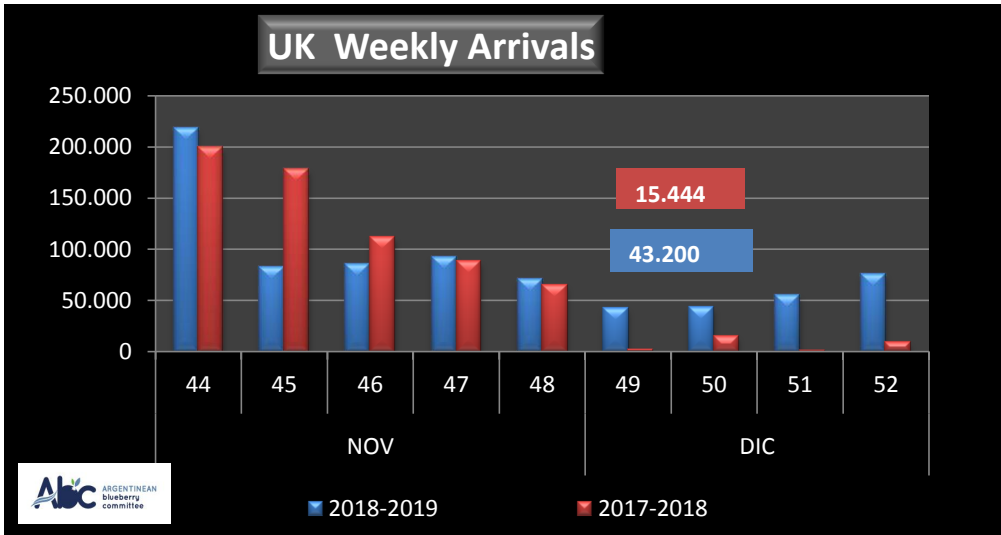

## WEEKLY ARGENTINEAN BLUEBERRY ARRIVALS - ETA - 2018 / 2019

		SEASON 2018-2019			WEEKLY ARRIVALS- KG			
		USA	UK	EUROPE CONT.	ASIA	CANADA	OTHERS	TOTAL
JUN-JUL	23-32	0	0	0	2.160	0	0	2.160
AGO	33	0	0	0	720	250	2.520	3.490
	34	0	4.312	2.700	720	922	2.835	11.489
	35	0	12.472	5.437	2.227	756	0	20.892
SEPT	36	6.000	18.787	28.886	0	946	1.440	56.059
	37	21.450	47.435	43.418	360	551	720	113.934
	38	36.534	55.321	46.797	1.317	3.166	2.137	145.272
	39	81.170	104.066	96.567	2.998	14.162	2.160	301.123
OCT	40	273.844	125.245	128.570	12.240	19.257	5.760	564.916
	41	517.372	182.115	269.581	14.670	49.308	0	1.033.046
	42	824.889	216.906	287.065	26.461	65.613	4.680	1.425.614
	43	947.606	202.605	346.287	39.960	75.236	720	1.612.414
NOV	44	1.415.640	217.825	469.596	47.520	95.325	8.280	2.254.186
	45	665.035	83.119	411.280	64.863	75.520	9.000	1.308.817
	46	479.015	85.084	221.315	34.920	59.466	13.392	893.192
	47	321.944	92.970	218.485	49.200	31.888	3.960	718.447
	48	568.198	70.615	130.511	34.563	39.801	12.240	855.928
DIC	49	1.033.541	42.764	88.260	31.601	42.139	360	1.238.665
	50	1.180.328	43.200	121.740	14.040	4.896	1.080	1.365.284
	51	646.091	55.080	83.250	10.800	0	1.080	796.301
	52	195.103	75.571	68.587	7.200	28.800	0	375.261
ENE	1	75.724	10.800	11.550	0	0	0	98.074
	2	13.500	0	0	0	13.240	1.553	27.293
	3	0	0	0	0	0	0	0
	4	0	0	0	0	0	0	0
	TOTAL DESTINACI		9.302.984	1.746.292	3.079.882	398.540	620.242	73.917

NOTE: **RED NUMBERS** FORECAST BOAT ONLY

WEEKLY ARGENTINEAN BLUEBERRY ARRIVALS - ETA - 2018 / 2019 - ALL DESTINATIONS

WEEKLY ARGENTINEAN BLUEBERRY ARRIVALS - ETA - 2017 / 2018 - U.S.A.

WEEKLY ARGENTINEAN BLUEBERRY ARRIVALS - ETA - 2017 / 2018 - UK