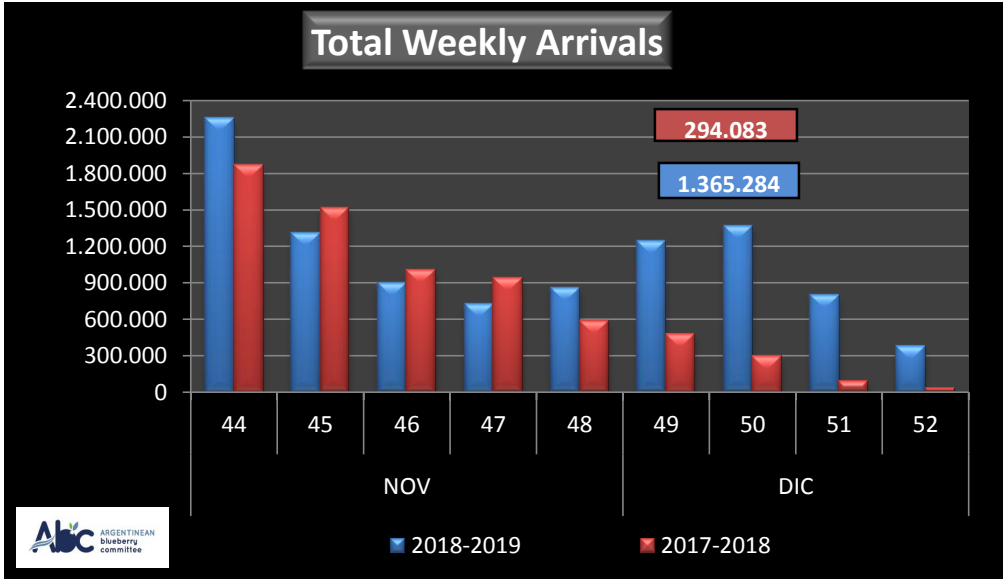

WEEKLY ARGENTINEAN BLUEBERRY ARRIVALS - ETA - 2018 / 2019 - ALL DESTINATIONS