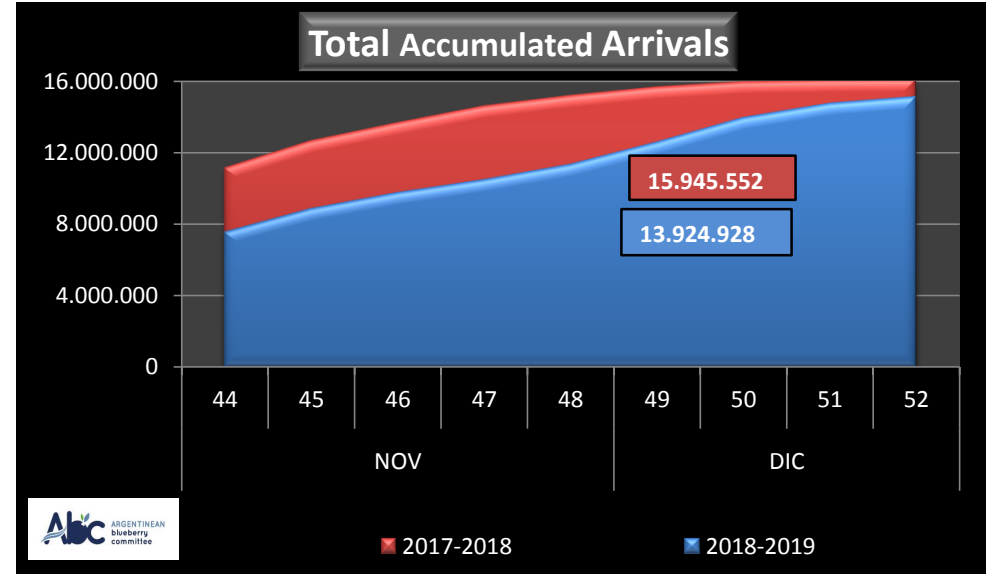

WEEKLY ARGENTINEAN BLUEBERRY ARRIVALS - ETA - 2018 / 2019 - ALL DESTINATIONS