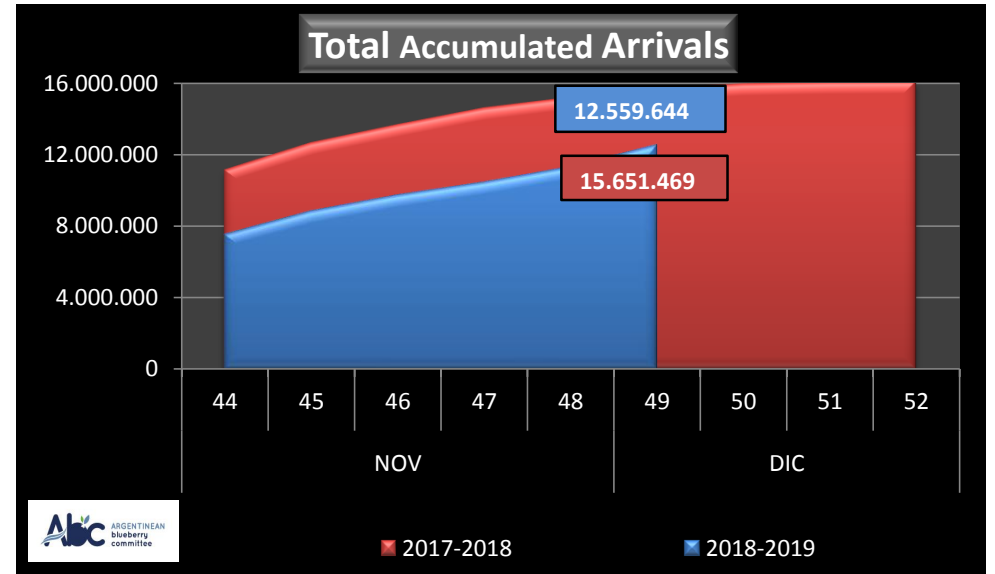

WEEKLY ARGENTINEAN BLUEBERRY ARRIVALS - ETA - 2018 / 2019 - ALL DESTINATIONS