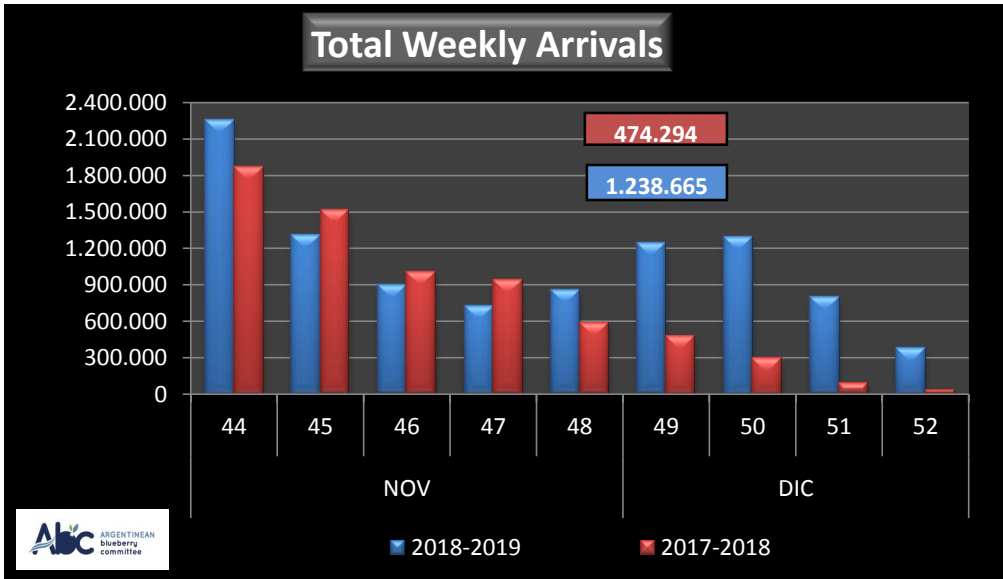

WEEKLY ARGENTINEAN BLUEBERRY ARRIVALS - ETA - 2018 / 2019 - ALL DESTINATIONS