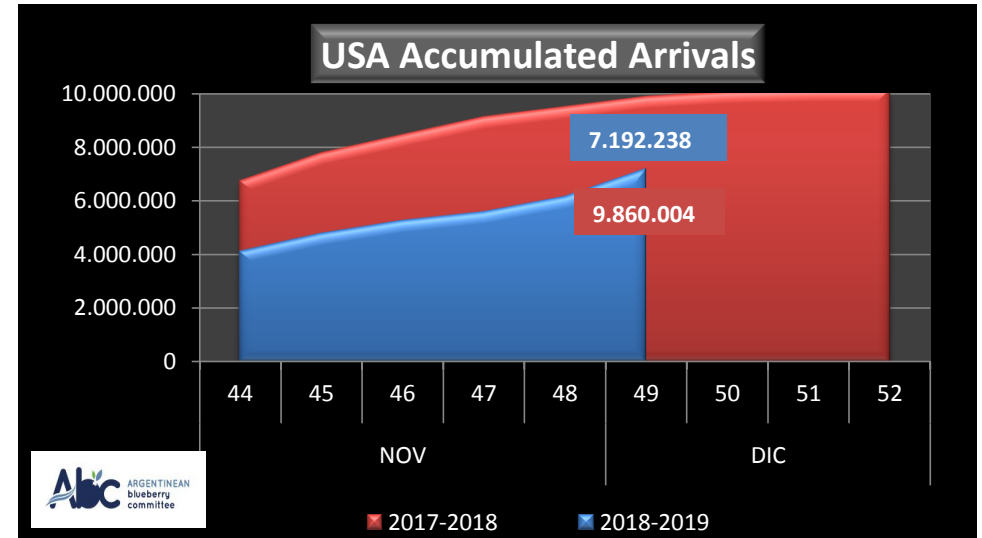

WEEKLY ARGENTINEAN BLUEBERRY ARRIVALS - ETA - 2017 / 2018 - U.S.A.