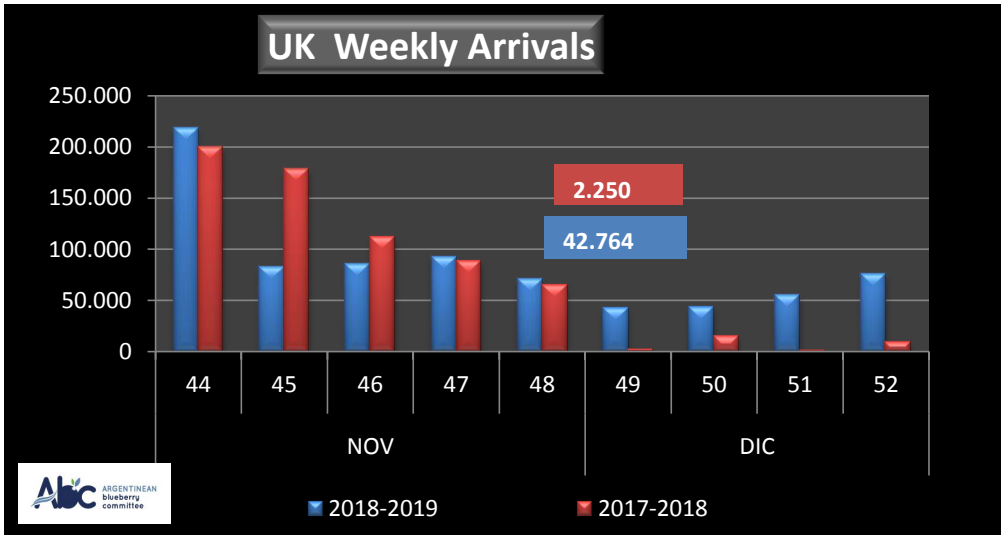

WEEKLY ARGENTINEAN BLUEBERRY ARRIVALS - ETA - 2018 / 2019

		SEASON 2018-2019			WEEKLY ARRIVALS- KG			
		USA	UK	EUROPE CONT.	ASIA	CANADA	OTHERS	TOTAL
JUN-JUL	23-32	0	0	0	2.160	0	0	2.160
AGO	33	0	0	0	720	250	2.520	3.490
	34	0	4.312	2.700	720	922	2.835	11.489
	35	0	12.472	5.437	2.227	756	0	20.892
SEPT	36	6.000	18.787	28.886	0	946	1.440	56.059
	37	21.450	47.435	43.418	360	551	720	113.934
	38	36.534	55.321	46.797	1.317	3.166	2.137	145.272
	39	81.170	104.066	96.567	2.998	14.162	2.160	301.123
OCT	40	273.844	125.245	128.570	12.240	19.257	5.760	564.916
	41	517.372	182.115	269.581	14.670	49.308	0	1.033.046
	42	824.889	216.906	287.065	26.461	65.613	4.680	1.425.614
	43	947.606	202.605	346.287	39.960	75.236	720	1.612.414
NOV	44	1.415.640	217.825	469.596	47.520	95.325	8.280	2.254.186
	45	665.035	83.119	411.280	64.863	75.520	9.000	1.308.817
	46	479.015	85.084	221.315	34.920	59.466	13.392	893.192
	47	321.944	92.970	218.485	49.200	31.888	3.960	718.447
	48	568.198	70.615	130.511	34.563	39.801	12.240	855.928
DIC	49	1.033.541	42.764	88.260	31.601	42.139	360	1.238.665
	50	1.128.206	43.200	110.580	10.800	0	1.080	1.293.866
	51	646.091	55.080	83.250	10.800	0	1.080	796.301
	52	195.103	75.571	68.587	7.200	28.800	0	375.261
ENE	1	75.724	10.800	11.550	0	0	0	98.074
	2	0	0	0	0	0	0	0
	3	0	0	0	0	0	0	0
	4	0	0	0	0	0	0	0
	TOTAL DESTINACI	9.237.362	1.746.292	3.068.722	395.300	603.106	72.364	15.123.146

NOTE: **RED NUMBERS** FORECAST BOAT ONLY

WEEKLY ARGENTINEAN BLUEBERRY ARRIVALS - ETA - 2018 / 2019 - ALL DESTINATIONS

WEEKLY ARGENTINEAN BLUEBERRY ARRIVALS - ETA - 2017 / 2018 - U.S.A.

WEEKLY ARGENTINEAN BLUEBERRY ARRIVALS - ETA - 2017 / 2018 - UK