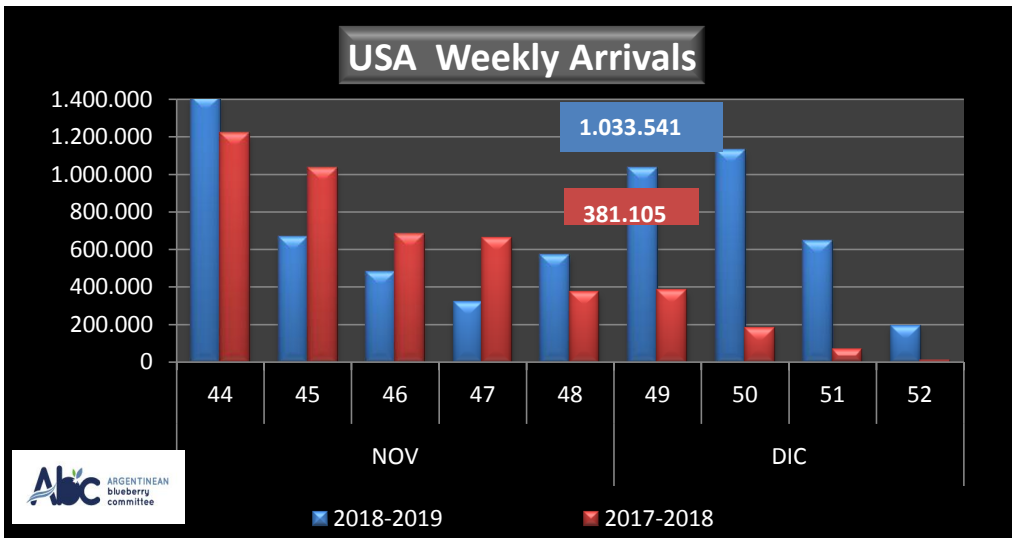

WEEKLY ARGENTINEAN BLUEBERRY ARRIVALS - ETA - 2017 / 2018 - U.S.A.