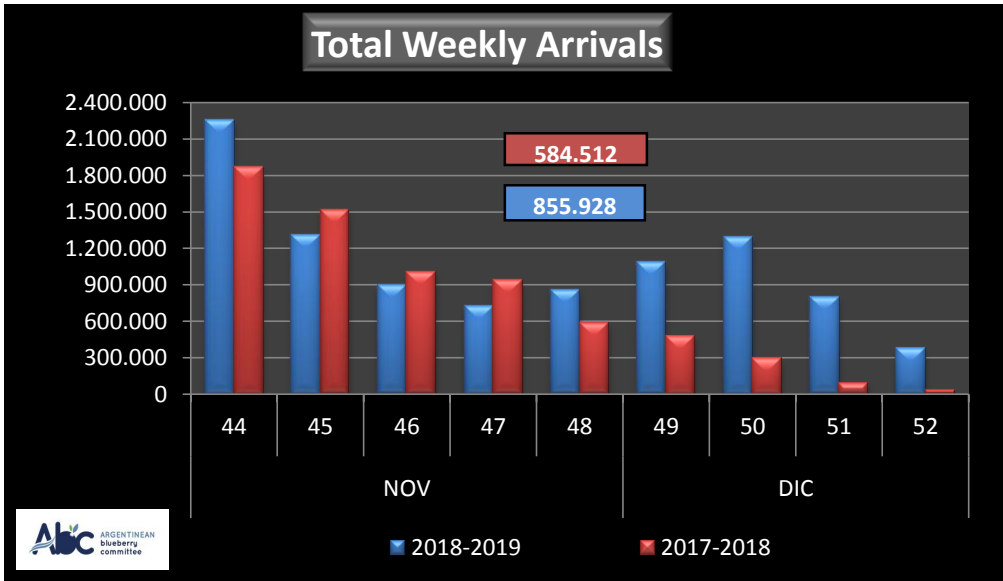

WEEKLY ARGENTINEAN BLUEBERRY ARRIVALS - ETA - 2018 / 2019 - ALL DESTINATIONS