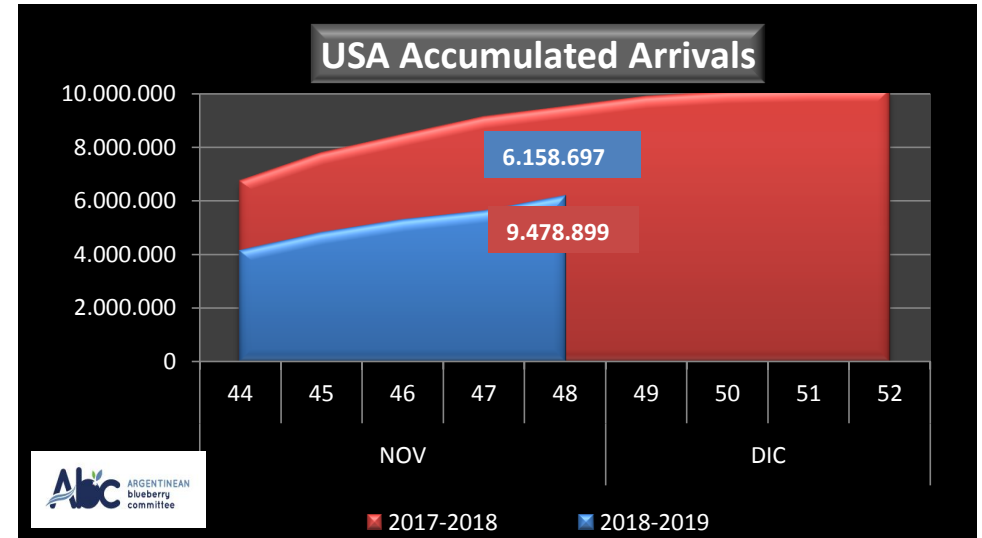

WEEKLY ARGENTINEAN BLUEBERRY ARRIVALS - ETA - 2017 / 2018 - U.S.A.