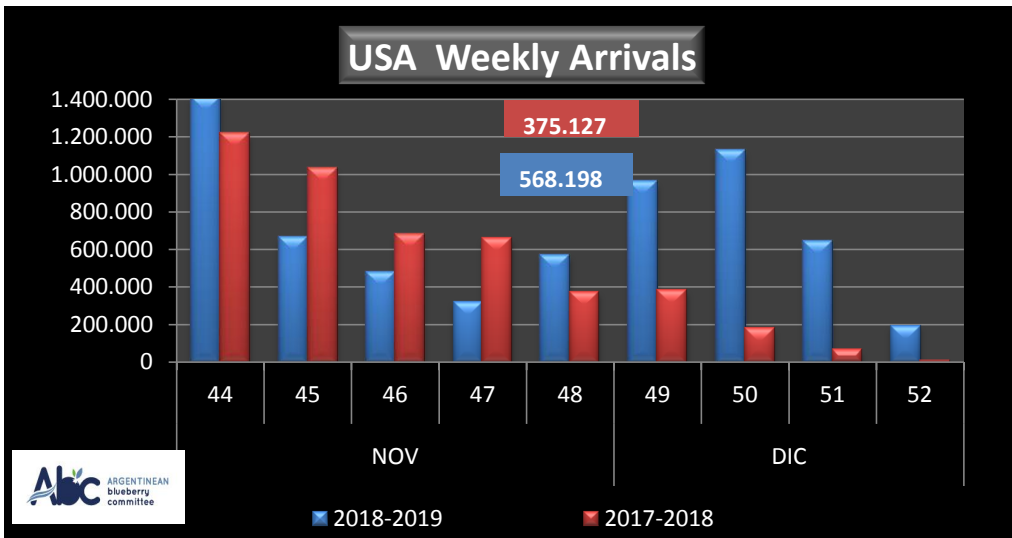

WEEKLY ARGENTINEAN BLUEBERRY ARRIVALS - ETA - 2017 / 2018 - U.S.A.