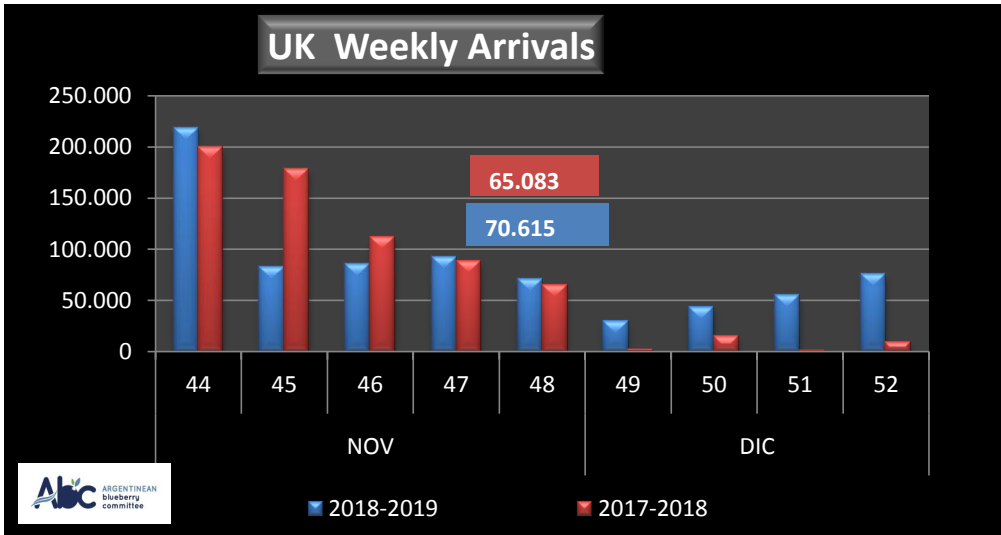

## WEEKLY ARGENTINEAN BLUEBERRY ARRIVALS - ETA - 2018 / 2019

		SEASON 2018-2019			WEEKLY ARRIVALS- KG			
		USA	UK	EUROPE CONT.	ASIA	CANADA	OTHERS	TOTAL
JUN-JUL	23-32	0	0	0	2.160	0	0	2.160
AGO	33	0	0	0	720	250	2.520	3.490
	34	0	4.312	2.700	720	922	2.835	11.489
	35	0	12.472	5.437	2.227	756	0	20.892
SEPT	36	6.000	18.787	28.886	0	946	1.440	56.059
	37	21.450	47.435	43.418	360	551	720	113.934
	38	36.534	55.321	46.797	1.317	3.166	2.137	145.272
	39	81.170	104.066	96.567	2.998	14.162	2.160	301.123
OCT	40	273.844	125.245	128.570	12.240	19.257	5.760	564.916
	41	517.372	182.115	269.581	14.670	49.308	0	1.033.046
	42	824.889	216.906	287.065	26.461	65.613	4.680	1.425.614
	43	947.606	202.605	346.287	39.960	75.236	720	1.612.414
NOV	44	1.415.640	217.825	469.596	47.520	95.325	8.280	2.254.186
	45	665.035	83.119	411.280	64.863	75.520	9.000	1.308.817
	46	479.015	85.084	221.315	34.920	59.466	13.392	893.192
	47	321.944	92.970	218.485	49.200	31.888	3.960	718.447
	48	568.198	70.615	130.511	34.563	39.801	12.240	855.928
DIC	49	960.167	29.520	56.400	17.460	21.960	360	1.085.867
	50	1.128.206	43.200	110.580	10.800	0	1.080	1.293.866
	51	646.091	55.080	83.250	10.800	0	1.080	796.301
	52	195.103	75.571	68.587	7.200	28.800	0	375.261
ENE	1	0	0	0	0	0	0	0
	2	0	0	0	0	0	0	0
	3	0	0	0	0	0	0	0
	4	0	0	0	0	0	0	0
	TOTAL DESTINAT	9.088.264	1.722.248	3.025.312	381.159	582.927	72.364	14.872.274

NOTE: **RED NUMBERS** FORECAST BOAT ONLY

WEEKLY ARGENTINEAN BLUEBERRY ARRIVALS - ETA - 2018 / 2019 - ALL DESTINATIONS

WEEKLY ARGENTINEAN BLUEBERRY ARRIVALS - ETA - 2017 / 2018 - U.S.A.

WEEKLY ARGENTINEAN BLUEBERRY ARRIVALS - ETA - 2017 / 2018 - UK