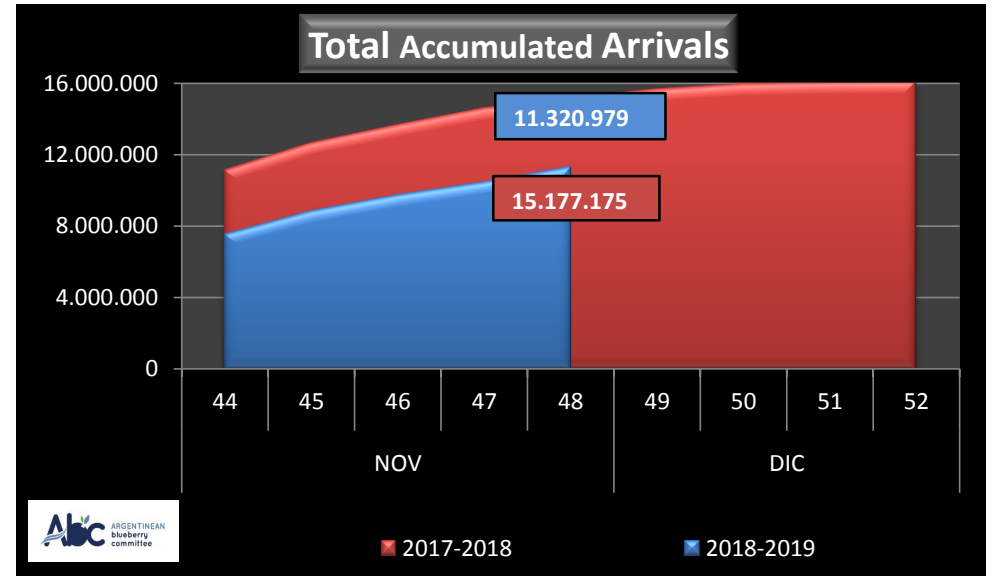

WEEKLY ARGENTINEAN BLUEBERRY ARRIVALS - ETA - 2018 / 2019 - ALL DESTINATIONS