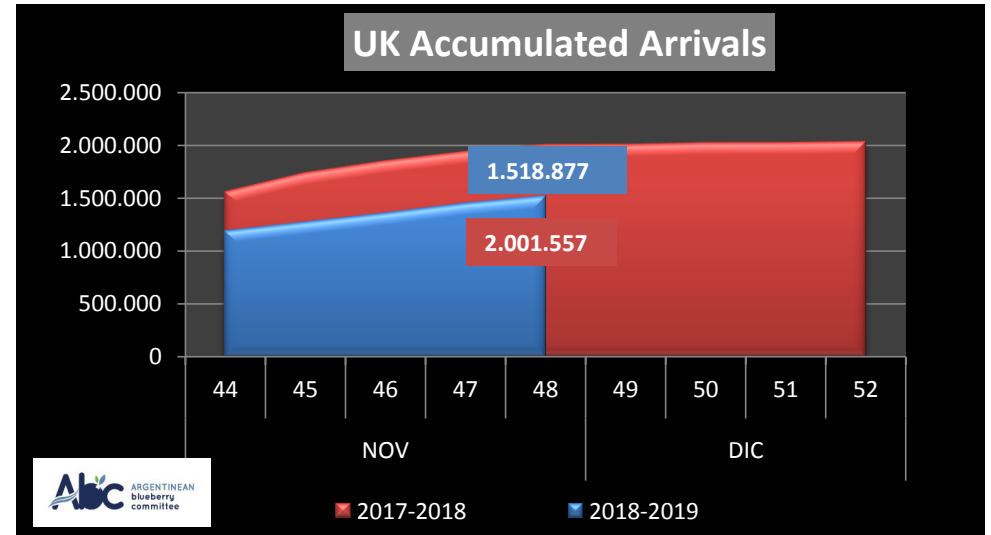

## WEEKLY ARGENTINEAN BLUEBERRY ARRIVALS - ETA - 2018 / 2019

		SEASON 2018-2019			WEEKLY ARRIVALS- KG			
		USA	UK	EUROPE CONT.	ASIA	CANADA	OTHERS	TOTAL
JUN-JUL	23-32	0	0	0	2.160	0	0	2.160
AGO	33	0	0	0	720	250	2.520	3.490
	34	0	4.312	2.700	720	922	2.835	11.489
	35	0	12.472	5.437	2.227	756	0	20.892
SEPT	36	6.000	18.787	28.886	0	946	1.440	56.059
	37	21.450	47.435	43.418	360	551	720	113.934
	38	36.534	55.321	46.797	1.317	3.166	2.137	145.272
	39	81.170	104.066	96.567	2.998	14.162	2.160	301.123
OCT	40	273.844	125.245	128.570	12.240	19.257	5.760	564.916
	41	517.372	182.115	269.581	14.670	49.308	0	1.033.046
	42	824.889	216.906	287.065	26.461	65.613	4.680	1.425.614
	43	947.606	202.605	346.287	39.960	75.236	720	1.612.414
NOV	44	1.415.640	217.825	469.596	47.520	95.325	8.280	2.254.186
	45	665.035	83.119	411.280	64.863	75.520	9.000	1.308.817
	46	479.015	85.084	221.315	34.920	59.466	13.392	893.192
	47	321.944	92.970	218.485	49.200	31.888	3.960	718.447
	48	568.198	70.615	130.511	34.563	39.801	12.240	855.928
DIC	49	960.167	29.520	56.400	17.460	21.960	360	1.085.867
	50	1.128.206	43.200	110.580	10.800	0	1.080	1.293.866
	51	646.091	55.080	83.250	10.800	0	1.080	796.301
	52	195.103	75.571	68.587	7.200	28.800	0	375.261
ENE	1	0	0	0	0	0	0	0
	2	0	0	0	0	0	0	0
	3	0	0	0	0	0	0	0
	4	0	0	0	0	0	0	0
	TOTAL DESTINAT	9.088.264	1.722.248	3.025.312	381.159	582.927	72.364	14.872.274

NOTE: **RED NUMBERS** FORECAST BOAT ONLY

WEEKLY ARGENTINEAN BLUEBERRY ARRIVALS - ETA - 2018 / 2019 - ALL DESTINATIONS

WEEKLY ARGENTINEAN BLUEBERRY ARRIVALS - ETA - 2017 / 2018 - U.S.A.

WEEKLY ARGENTINEAN BLUEBERRY ARRIVALS - ETA - 2017 / 2018 - UK