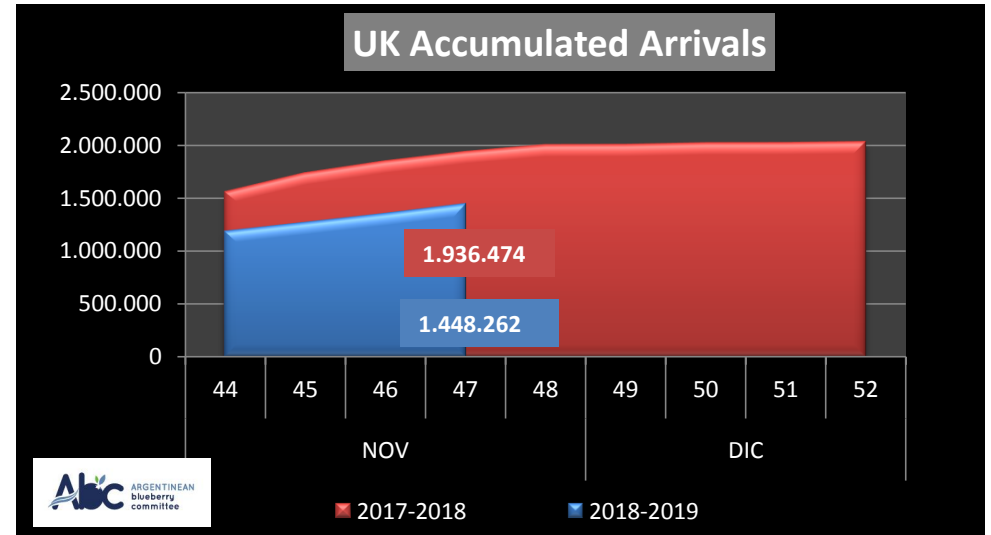

WEEKLY ARGENTINEAN BLUEBERRY ARRIVALS - ETA - 2018 / 2019

		SEASON 2018-2019			WEEKLY ARRIVALS- KG			
		USA	UK	EUROPE CONT.	ASIA	CANADA	OTHERS	TOTAL
JUN-JUL	23-32	0	0	0	2.160	0	0	2.160
AGO	33	0	0	0	720	250	2.520	3.490
	34	0	4.312	2.700	720	922	2.835	11.489
	35	0	12.472	5.437	2.227	756	0	20.892
SEPT	36	6.000	18.787	28.886	0	946	1.440	56.059
	37	21.450	47.435	43.418	360	551	720	113.934
	38	36.534	55.321	46.797	1.317	3.166	2.137	145.272
	39	81.170	104.066	96.567	2.998	14.162	2.160	301.123
OCT	40	273.844	125.245	128.570	12.240	19.257	5.760	564.916
	41	517.372	182.115	269.581	14.670	49.308	0	1.033.046
	42	824.889	216.906	287.065	26.461	65.613	4.680	1.425.614
	43	947.606	202.605	346.287	39.960	75.236	720	1.612.414
NOV	44	1.415.640	217.825	469.596	47.520	95.325	8.280	2.254.186
	45	665.035	83.119	411.280	64.863	75.520	9.000	1.308.817
	46	479.015	85.084	221.315	34.920	59.466	13.392	893.192
	47	321.944	92.970	218.485	49.200	31.888	3.960	718.447
DIC	48	381.148	0	0	0	0	10.800	391.948
	49	960.167	29.520	56.400	17.460	21.960	360	1.085.867
	50	1.128.206	43.200	110.580	10.800	0	1.080	1.293.866
	51	646.091	55.080	83.250	10.800	0	1.080	796.301
ENE	52	0	0	0	0	0	0	0
	1	0	0	0	0	0	0	0
	2	0	0	0	0	0	0	0
	3	0	0	0	0	0	0	0
TOTAL DESTINATIONS	4	0	0	0	0	0	0	0
		8.706.109	1.576.062	2.826.214	339.396	514.326	70.924	14.033.031

NOTE: **RED NUMBERS** FORECAST BOAT ONLY

WEEKLY ARGENTINEAN BLUEBERRY ARRIVALS - ETA - 2018 / 2019 - ALL DESTINATIONS

WEEKLY ARGENTINEAN BLUEBERRY ARRIVALS - ETA - 2017 / 2018 - U.S.A.

WEEKLY ARGENTINEAN BLUEBERRY ARRIVALS - ETA - 2017 / 2018 - UK