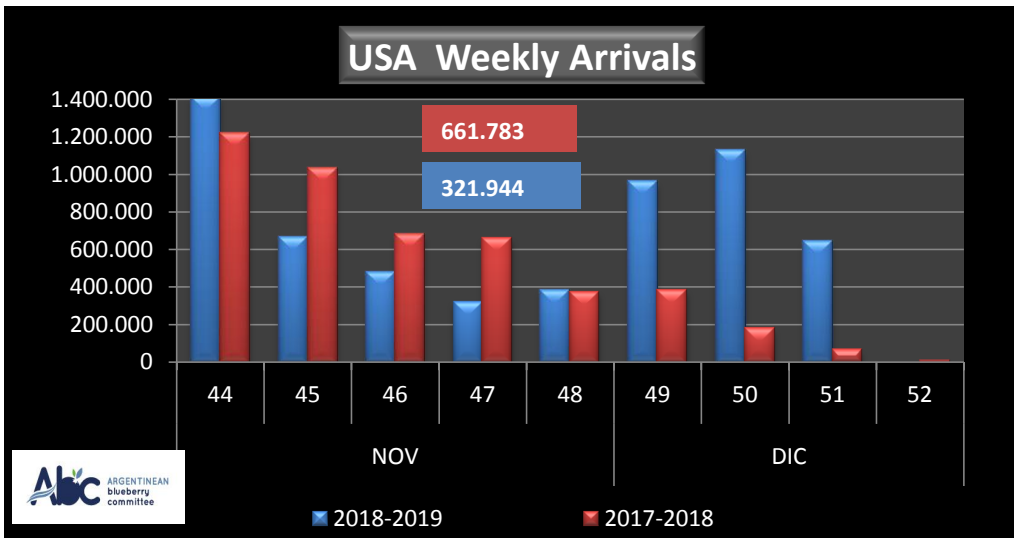

WEEKLY ARGENTINEAN BLUEBERRY ARRIVALS - ETA - 2017 / 2018 - U.S.A.