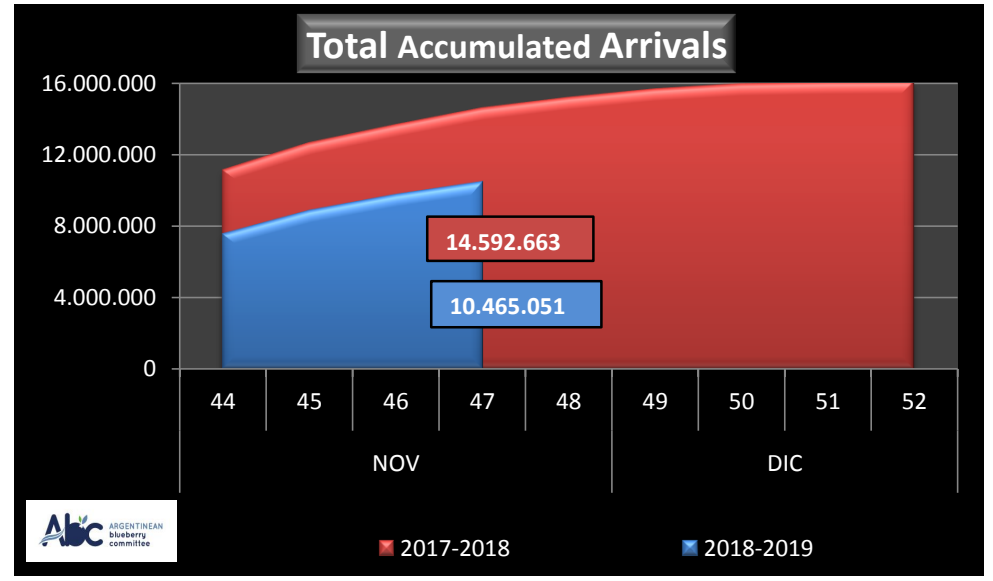

WEEKLY ARGENTINEAN BLUEBERRY ARRIVALS - ETA - 2018 / 2019 - ALL DESTINATIONS