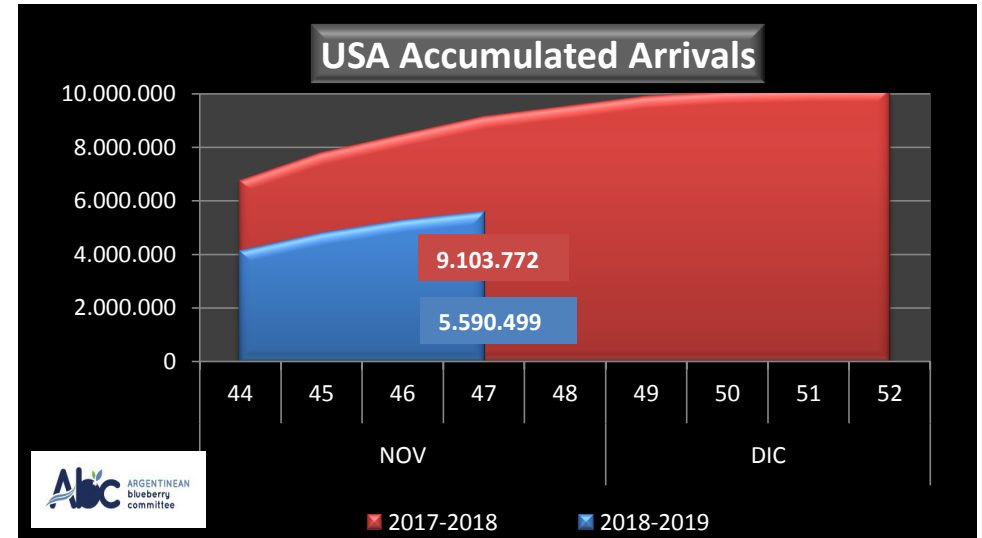

WEEKLY ARGENTINEAN BLUEBERRY ARRIVALS - ETA - 2017 / 2018 - U.S.A.