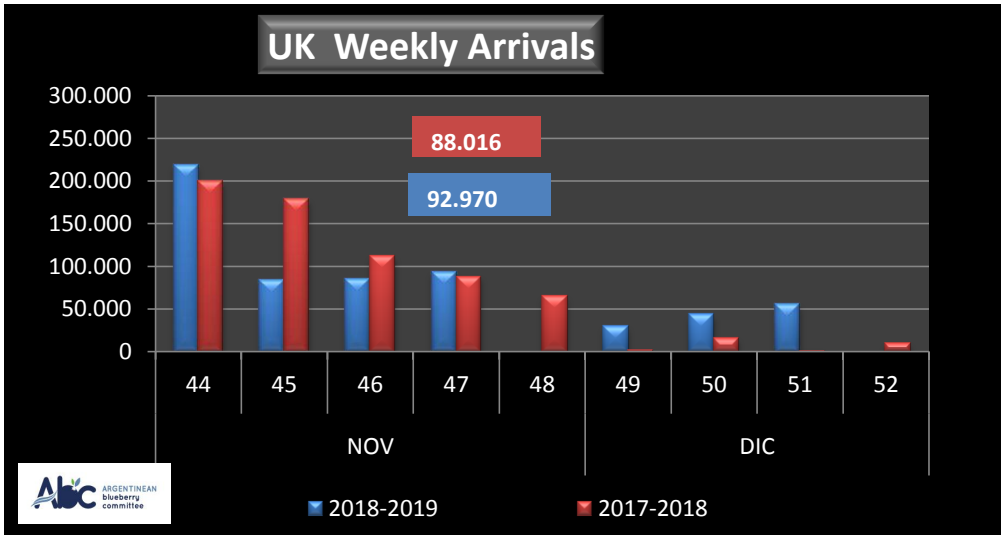

WEEKLY ARGENTINEAN BLUEBERRY ARRIVALS - ETA - 2018 / 2019

		SEASON 2018-2019			WEEKLY ARRIVALS- KG			
		USA	UK	EUROPE CONT.	ASIA	CANADA	OTHERS	TOTAL
JUN-JUL	23-32	0	0	0	2.160	0	0	2.160
AGO	33	0	0	0	720	250	2.520	3.490
	34	0	4.312	2.700	720	922	2.835	11.489
	35	0	12.472	5.437	2.227	756	0	20.892
SEPT	36	6.000	18.787	28.886	0	946	1.440	56.059
	37	21.450	47.435	43.418	360	551	720	113.934
	38	36.534	55.321	46.797	1.317	3.166	2.137	145.272
	39	81.170	104.066	96.567	2.998	14.162	2.160	301.123
OCT	40	273.844	125.245	128.570	12.240	19.257	5.760	564.916
	41	517.372	182.115	269.581	14.670	49.308	0	1.033.046
	42	824.889	216.906	287.065	26.461	65.613	4.680	1.425.614
	43	947.606	202.605	346.287	39.960	75.236	720	1.612.414
NOV	44	1.415.640	217.825	469.596	47.520	95.325	8.280	2.254.186
	45	665.035	83.119	411.280	64.863	75.520	9.000	1.308.817
	46	479.015	85.084	221.315	34.920	59.466	13.392	893.192
	47	321.944	92.970	218.485	49.200	31.888	3.960	718.447
DIC	48	381.148	0	0	0	0	10.800	391.948
	49	960.167	29.520	56.400	17.460	21.960	360	1.085.867
	50	1.128.206	43.200	110.580	10.800	0	1.080	1.293.866
	51	646.091	55.080	83.250	10.800	0	1.080	796.301
ENE	52	0	0	0	0	0	0	0
	1	0	0	0	0	0	0	0
	2	0	0	0	0	0	0	0
	3	0	0	0	0	0	0	0
TOTAL DESTINATIONS	4	0	0	0	0	0	0	0
		8.706.109	1.576.062	2.826.214	339.396	514.326	70.924	14.033.031

NOTE: **RED NUMBERS** FORECAST BOAT ONLY

WEEKLY ARGENTINEAN BLUEBERRY ARRIVALS - ETA - 2018 / 2019 - ALL DESTINATIONS

WEEKLY ARGENTINEAN BLUEBERRY ARRIVALS - ETA - 2017 / 2018 - U.S.A.

WEEKLY ARGENTINEAN BLUEBERRY ARRIVALS - ETA - 2017 / 2018 - UK