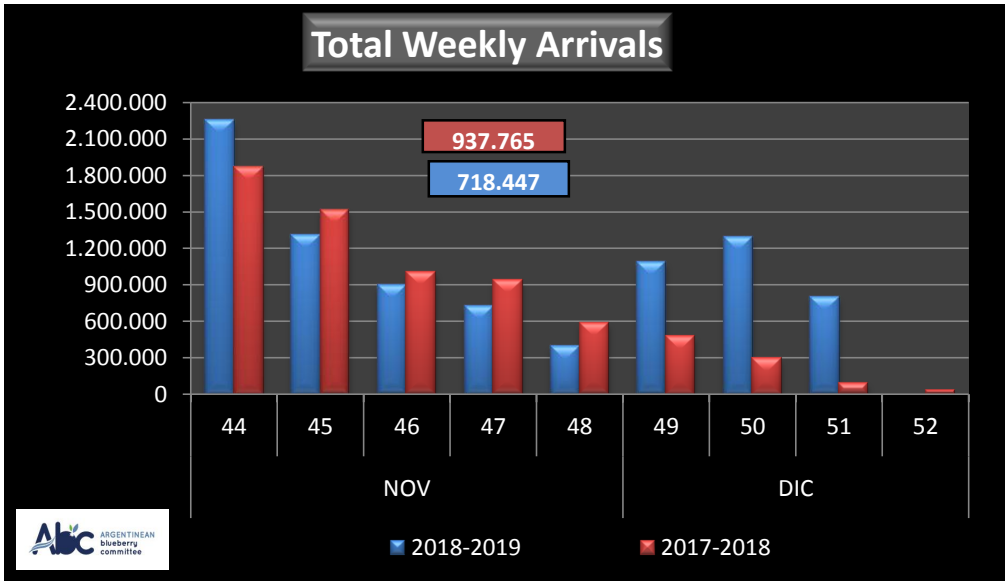

WEEKLY ARGENTINEAN BLUEBERRY ARRIVALS - ETA - 2018 / 2019 - ALL DESTINATIONS