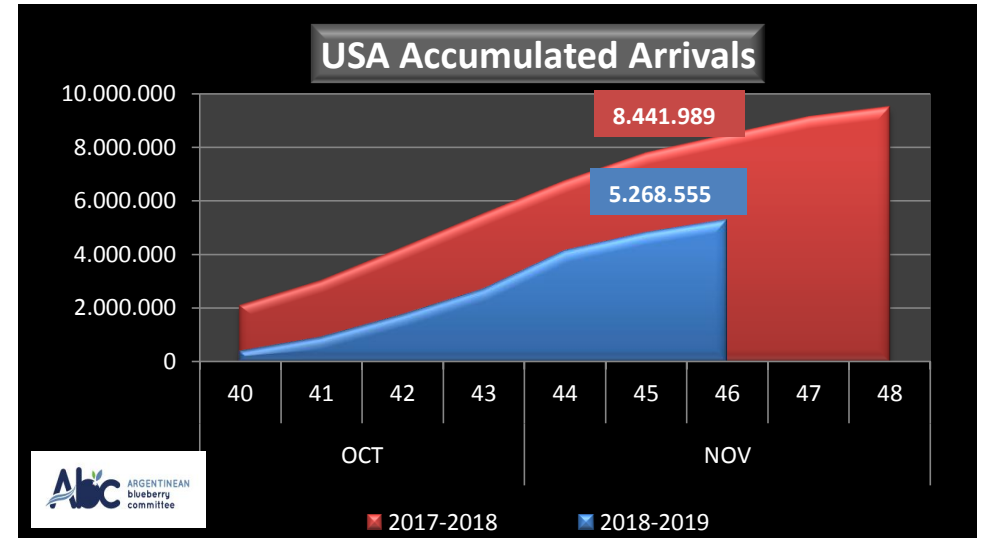

WEEKLY ARGENTINEAN BLUEBERRY ARRIVALS - ETA - 2017 / 2018 - U.S.A.