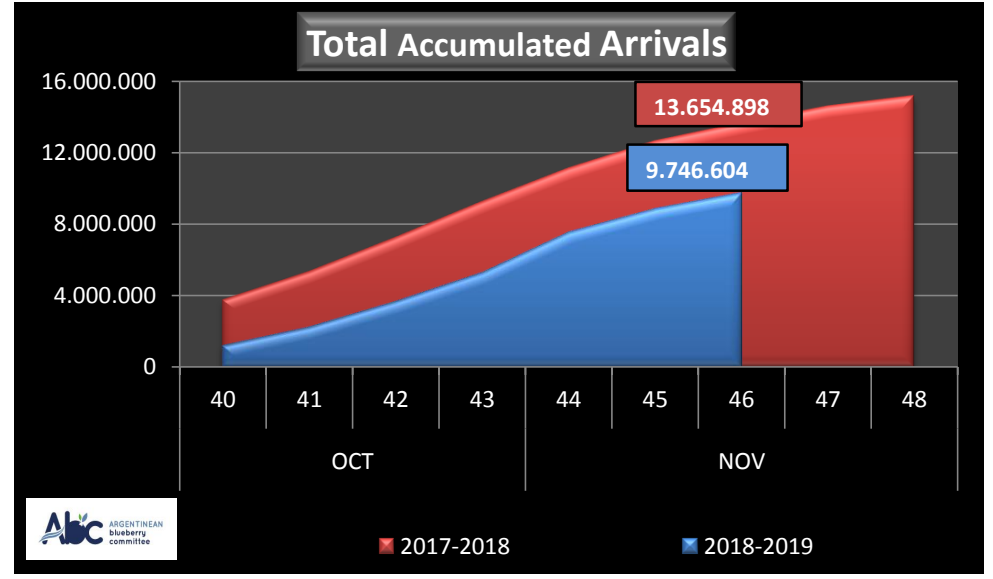

WEEKLY ARGENTINEAN BLUEBERRY ARRIVALS - ETA - 2018 / 2019 - ALL DESTINATIONS