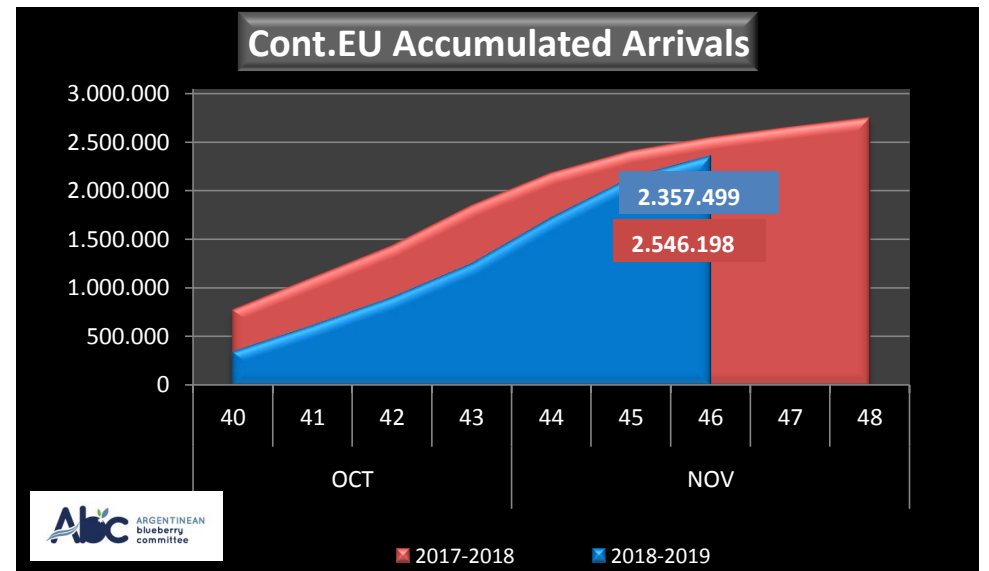

WEEKLY ARGENTINEAN BLUEBERRY ARRIVALS - ETA - 2017 / 2018 - UK

WEEKLY ARGENTINEAN BLUEBERRY ARRIVALS - ETA - 2017 / 2018 - CONTINENTAL EUROPE