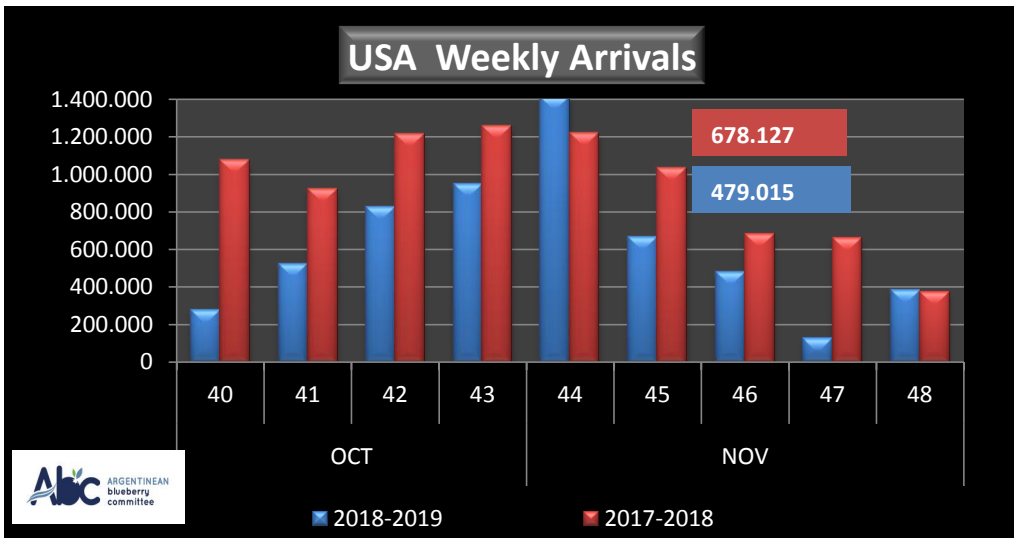

WEEKLY ARGENTINEAN BLUEBERRY ARRIVALS - ETA - 2017 / 2018 - U.S.A.