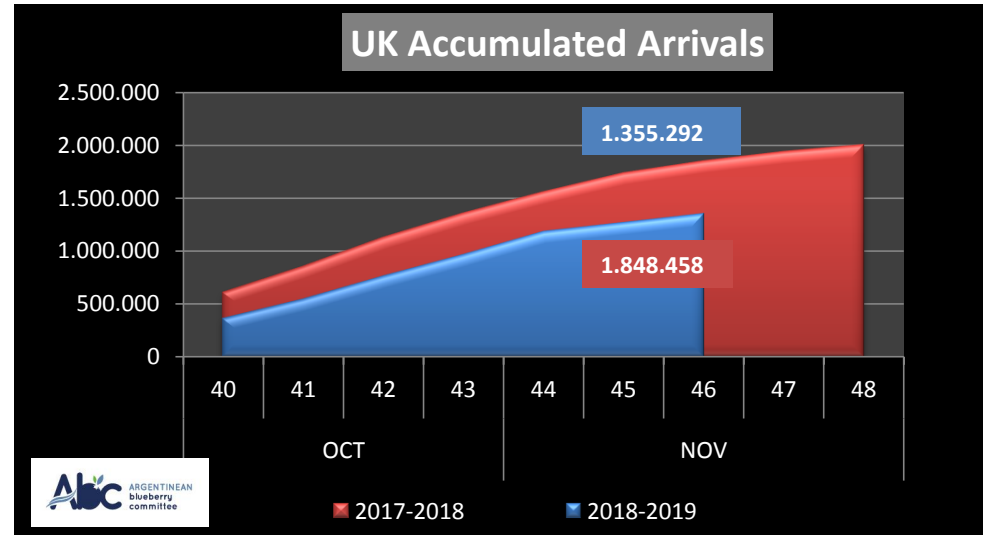

WEEKLY ARGENTINEAN BLUEBERRY ARRIVALS - ETA - 2018 / 2019

		SEASON 2018-2019			WEEKLY ARRIVALS- KG			
		USA	UK	EUROPE CONT.	ASIA	CANADA	OTHERS	TOTAL
JUN-JUL	23-32	0	0	0	2.160	0	0	2.160
AGO	33	0	0	0	720	250	2.520	3.490
	34	0	4.312	2.700	720	922	2.835	11.489
	35	0	12.472	5.437	2.227	756	0	20.892
SEPT	36	6.000	18.787	28.886	0	946	1.440	56.059
	37	21.450	47.435	43.418	360	551	720	113.934
	38	36.534	55.321	46.797	1.317	3.166	2.137	145.272
	39	81.170	104.066	96.567	2.998	14.162	2.160	301.123
OCT	40	273.844	125.245	128.570	12.240	19.257	5.760	564.916
	41	517.372	182.115	269.581	14.670	49.308	0	1.033.046
	42	824.889	216.906	287.065	26.461	65.613	4.680	1.425.614
	43	947.606	202.605	346.287	39.960	75.236	720	1.612.414
NOV	44	1.415.640	217.825	469.596	47.520	95.325	8.280	2.254.186
	45	665.035	83.119	411.280	64.863	75.520	9.000	1.308.817
	46	479.015	85.084	221.315	34.920	59.466	13.392	893.192
	47	124.195	19.440	42.090	0	0	0	185.725
	48	381.146	0	0	0	0	10.800	391.946
DIC	49	960.167	29.520	56.400	17.460	21.960	360	1.085.867
	50	1.128.206	43.200	110.580	10.800	0	1.080	1.293.866
	51	0	0	0	0	0	0	0
	52	0	0	0	0	0	0	0
ENE	1	0	0	0	0	0	0	0
	2	0	0	0	0	0	0	0
	3	0	0	0	0	0	0	0
	4	0	0	0	0	0	0	0
TOTAL DESTINATIONS		7.862.269	1.447.452	2.566.569	279.396	482.438	65.884	12.704.008

NOTE: **RED NUMBERS** FORECAST BOAT ONLY

WEEKLY ARGENTINEAN BLUEBERRY ARRIVALS - ETA - 2018 / 2019 - ALL DESTINATIONS

WEEKLY ARGENTINEAN BLUEBERRY ARRIVALS - ETA - 2017 / 2018 - U.S.A.

WEEKLY ARGENTINEAN BLUEBERRY ARRIVALS - ETA - 2017 / 2018 - UK