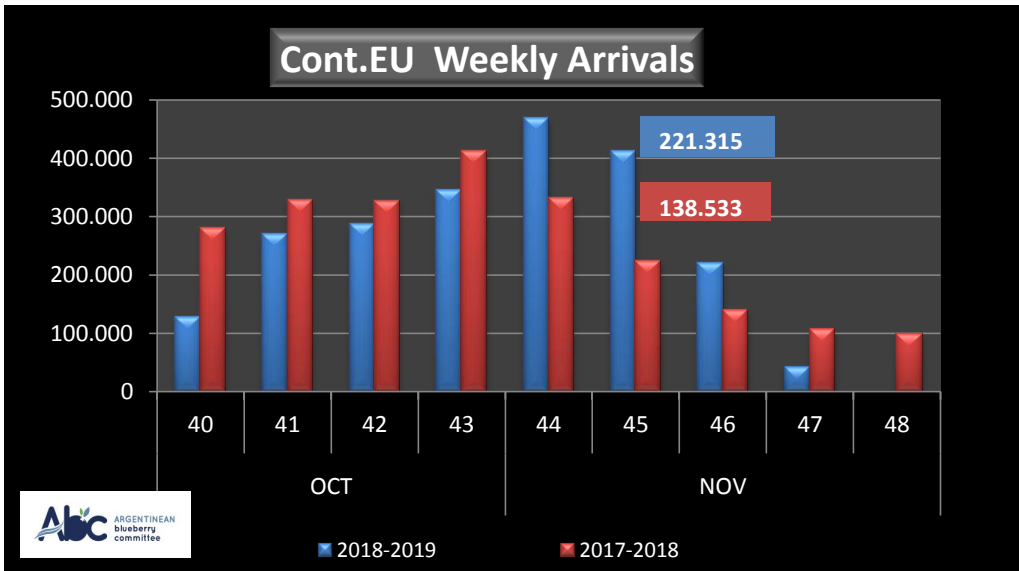

WEEKLY ARGENTINEAN BLUEBERRY ARRIVALS - ETA - 2017 / 2018 - UK

WEEKLY ARGENTINEAN BLUEBERRY ARRIVALS - ETA - 2017 / 2018 - CONTINENTAL EUROPE