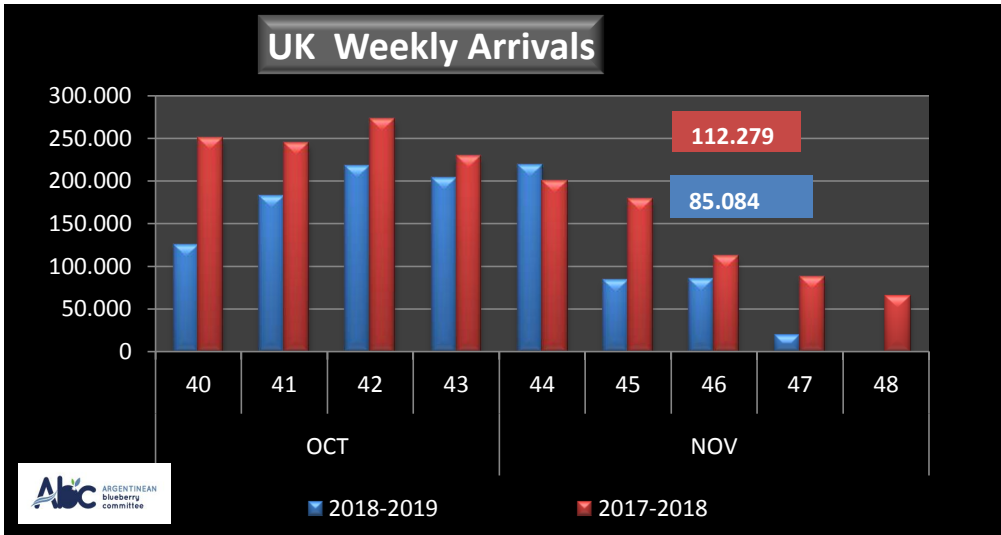

WEEKLY ARGENTINEAN BLUEBERRY ARRIVALS - ETA - 2018 / 2019

		SEASON 2018-2019			WEEKLY ARRIVALS- KG			
		USA	UK	EUROPE CONT.	ASIA	CANADA	OTHERS	TOTAL
JUN-JUL	23-32	0	0	0	2.160	0	0	2.160
AGO	33	0	0	0	720	250	2.520	3.490
	34	0	4.312	2.700	720	922	2.835	11.489
	35	0	12.472	5.437	2.227	756	0	20.892
SEPT	36	6.000	18.787	28.886	0	946	1.440	56.059
	37	21.450	47.435	43.418	360	551	720	113.934
	38	36.534	55.321	46.797	1.317	3.166	2.137	145.272
	39	81.170	104.066	96.567	2.998	14.162	2.160	301.123
OCT	40	273.844	125.245	128.570	12.240	19.257	5.760	564.916
	41	517.372	182.115	269.581	14.670	49.308	0	1.033.046
	42	824.889	216.906	287.065	26.461	65.613	4.680	1.425.614
	43	947.606	202.605	346.287	39.960	75.236	720	1.612.414
NOV	44	1.415.640	217.825	469.596	47.520	95.325	8.280	2.254.186
	45	665.035	83.119	411.280	64.863	75.520	9.000	1.308.817
	46	479.015	85.084	221.315	34.920	59.466	13.392	893.192
	47	124.195	19.440	42.090	0	0	0	185.725
	48	381.146	0	0	0	0	10.800	391.946
DIC	49	960.167	29.520	56.400	17.460	21.960	360	1.085.867
	50	1.128.206	43.200	110.580	10.800	0	1.080	1.293.866
	51	0	0	0	0	0	0	0
	52	0	0	0	0	0	0	0
ENE	1	0	0	0	0	0	0	0
	2	0	0	0	0	0	0	0
	3	0	0	0	0	0	0	0
	4	0	0	0	0	0	0	0
TOTAL DESTINATIONS		7.862.269	1.447.452	2.566.569	279.396	482.438	65.884	12.704.008

NOTE: **RED NUMBERS** FORECAST BOAT ONLY

WEEKLY ARGENTINEAN BLUEBERRY ARRIVALS - ETA - 2018 / 2019 - ALL DESTINATIONS

WEEKLY ARGENTINEAN BLUEBERRY ARRIVALS - ETA - 2017 / 2018 - U.S.A.

WEEKLY ARGENTINEAN BLUEBERRY ARRIVALS - ETA - 2017 / 2018 - UK