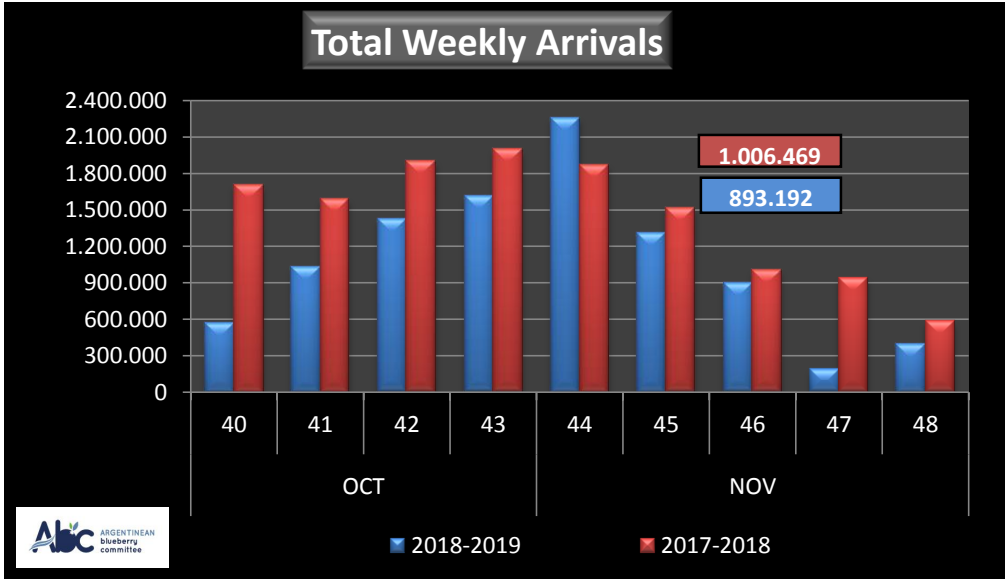

WEEKLY ARGENTINEAN BLUEBERRY ARRIVALS - ETA - 2018 / 2019 - ALL DESTINATIONS