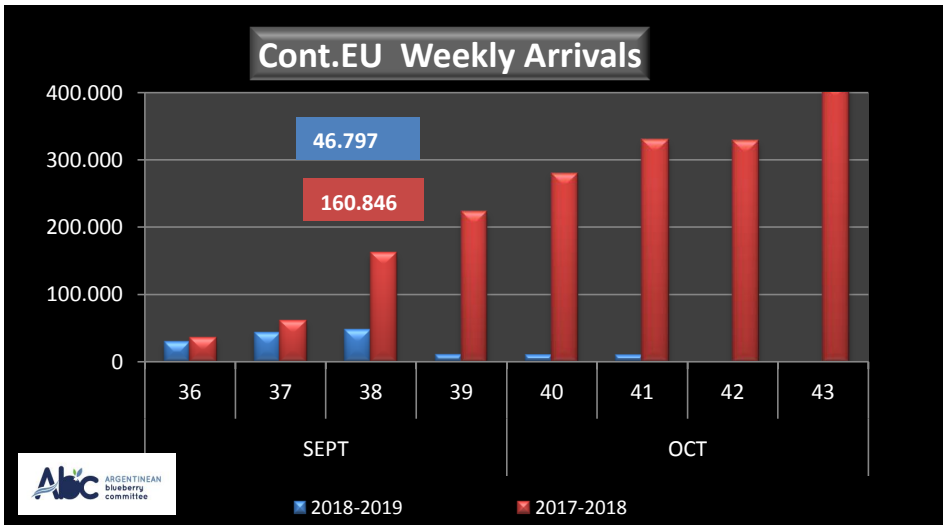

WEEKLY ARGENTINEAN BLUEBERRY ARRIVALS - ETA - 2017 / 2018 - CONTINENTAL EUROPE