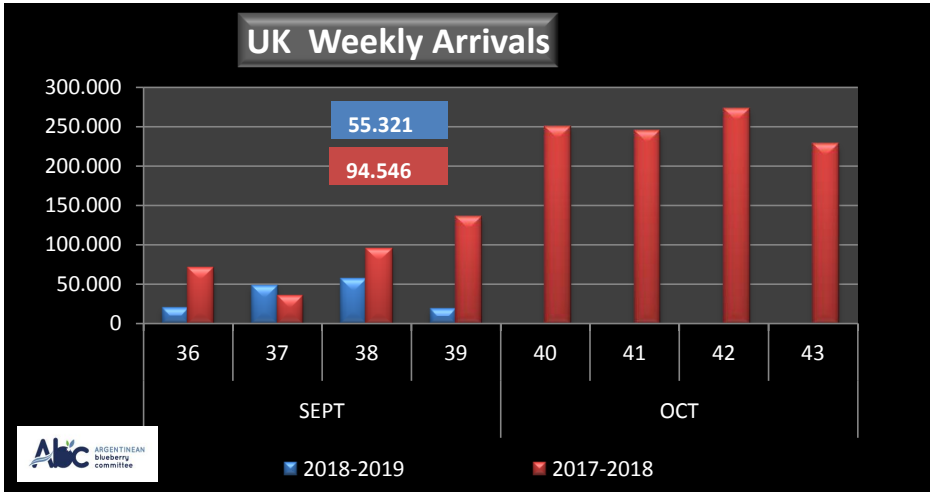

NOTE: RED NUMBERS FORECAST BOAT ONLY

WEEKLY ARGENTINEAN BLUEBERRY ARRIVALS - ETA - 2018 / 2019 - ALL DESTINATIONS

WEEKLY ARGENTINEAN BLUEBERRY ARRIVALS - ETA - 2017 / 2018 - U.S.A.

WEEKLY ARGENTINEAN BLUEBERRY ARRIVALS - ETA - 2017 / 2018 - UK