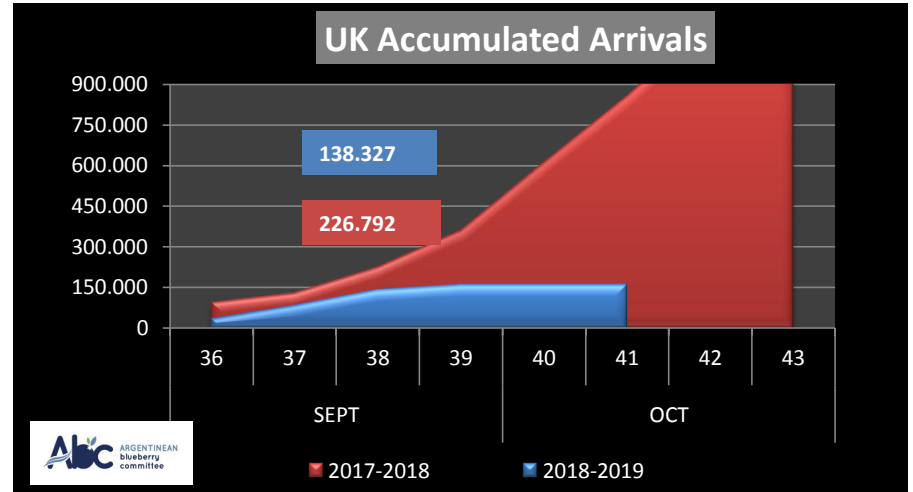

NOTE: RED NUMBERS FORECAST BOAT ONLY

WEEKLY ARGENTINEAN BLUEBERRY ARRIVALS - ETA - 2018 / 2019 - ALL DESTINATIONS

WEEKLY ARGENTINEAN BLUEBERRY ARRIVALS - ETA - 2017 / 2018 - U.S.A.

WEEKLY ARGENTINEAN BLUEBERRY ARRIVALS - ETA - 2017 / 2018 - UK