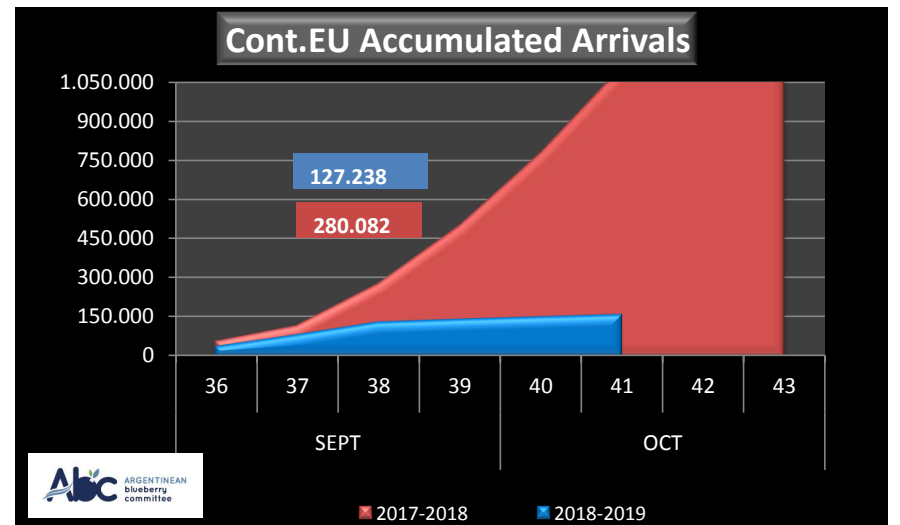

WEEKLY ARGENTINEAN BLUEBERRY ARRIVALS - ETA - 2017 / 2018 - CONTINENTAL EUROPE