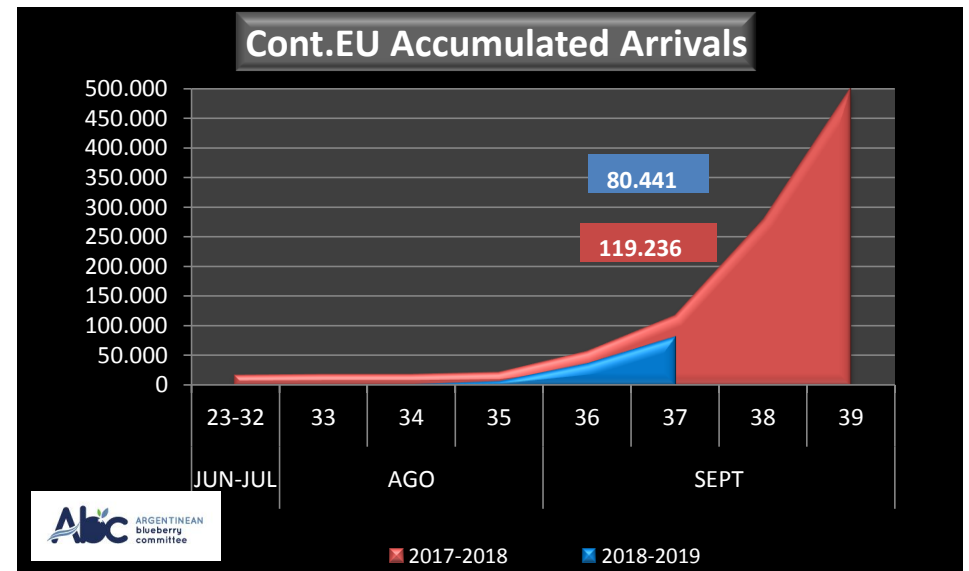

WEEKLY ARGENTINEAN BLUEBERRY ARRIVALS - ETA - 2017 / 2018 - UK

WEEKLY ARGENTINEAN BLUEBERRY ARRIVALS - ETA - 2017 / 2018 - CONTINENTAL EUROPE