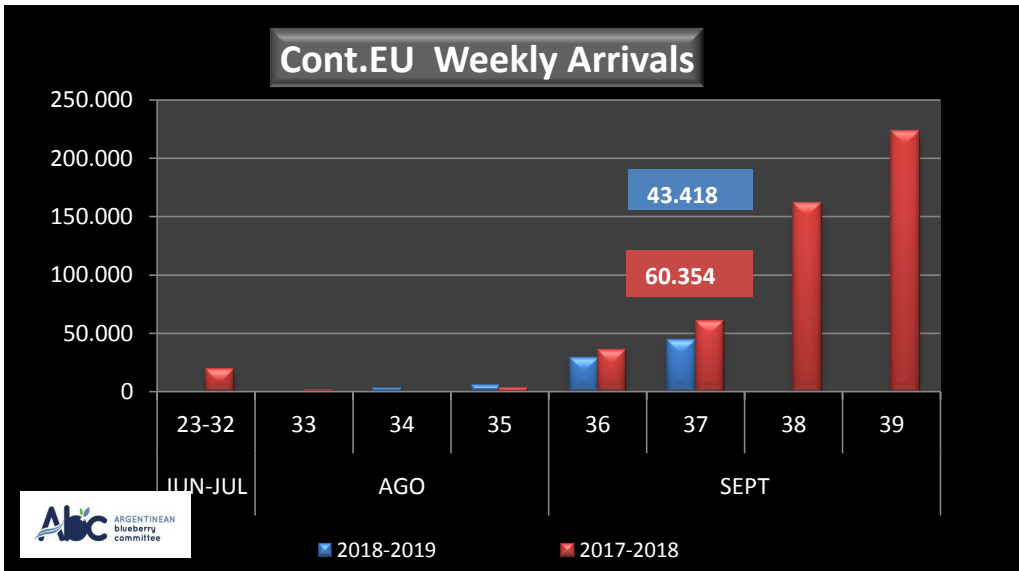

WEEKLY ARGENTINEAN BLUEBERRY ARRIVALS - ETA - 2017 / 2018 - UK

WEEKLY ARGENTINEAN BLUEBERRY ARRIVALS - ETA - 2017 / 2018 - CONTINENTAL EUROPE