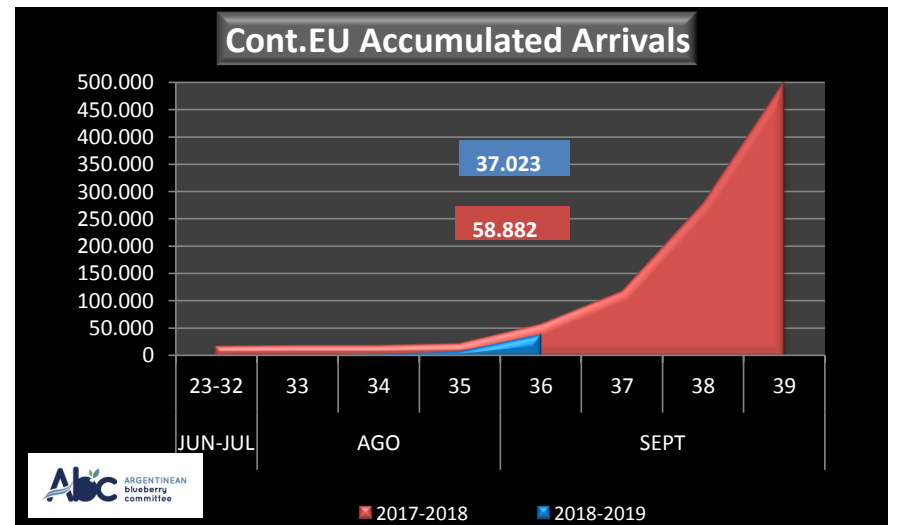

WEEKLY ARGENTINEAN BLUEBERRY ARRIVALS - ETA - 2017 / 2018 - CONTINENTAL EUROPE