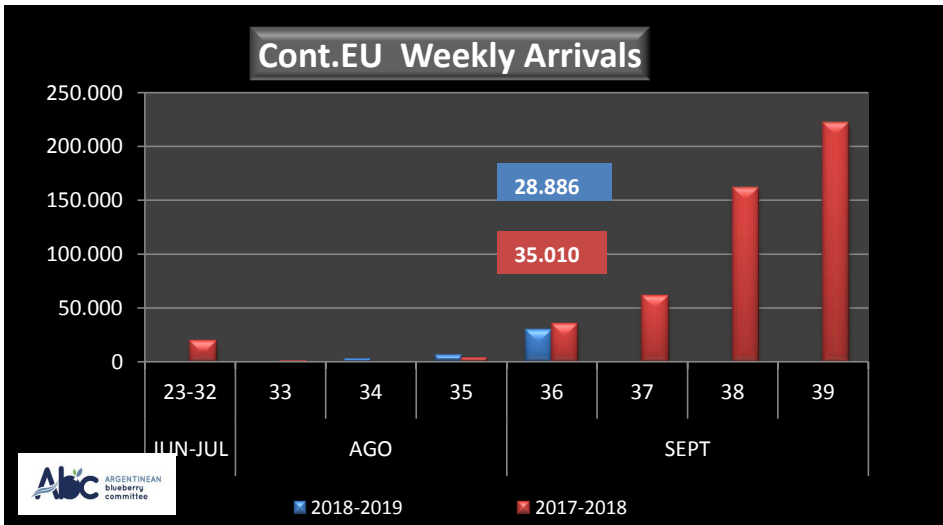

WEEKLY ARGENTINEAN BLUEBERRY ARRIVALS - ETA - 2017 / 2018 - CONTINENTAL EUROPE